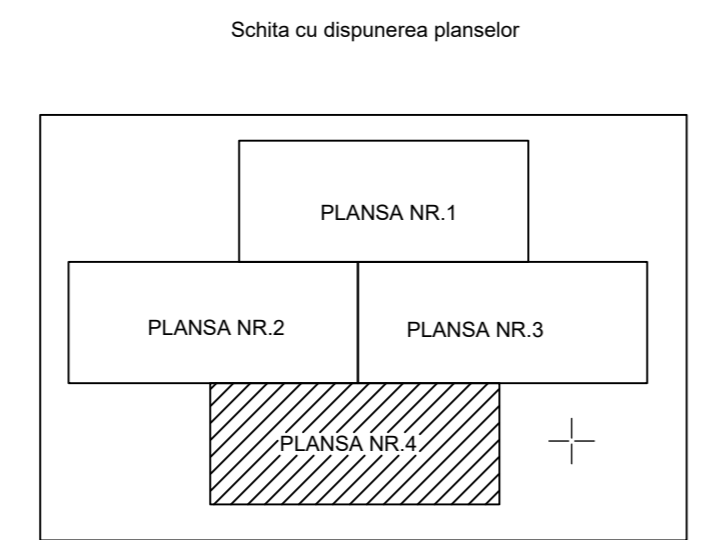

PLAN CADASTRAL
 UAT: Lipnita, judetul: CONSTANTA, Sect. cad. 11, plansa 4
 Scara 1:2000
 Sistem de proiectie: stereografic 1970
 Spre Publicare

Schita cu dispunerea sectoarelor cadastrale

LEGENDA

Numar Sector	●
Cod constructie	C1
ID imobil	15
Limita sector	—
Limita imobil	—
Hidrografe	—
Limita UAT	—
Limita intravilan	—
Limita turta	—
Numar fata	101
Numar postal	378
Limita constructie	—
Denumire UAT	Lipnita
Denumire intravilan	intravilan
Toponimie	toponimie