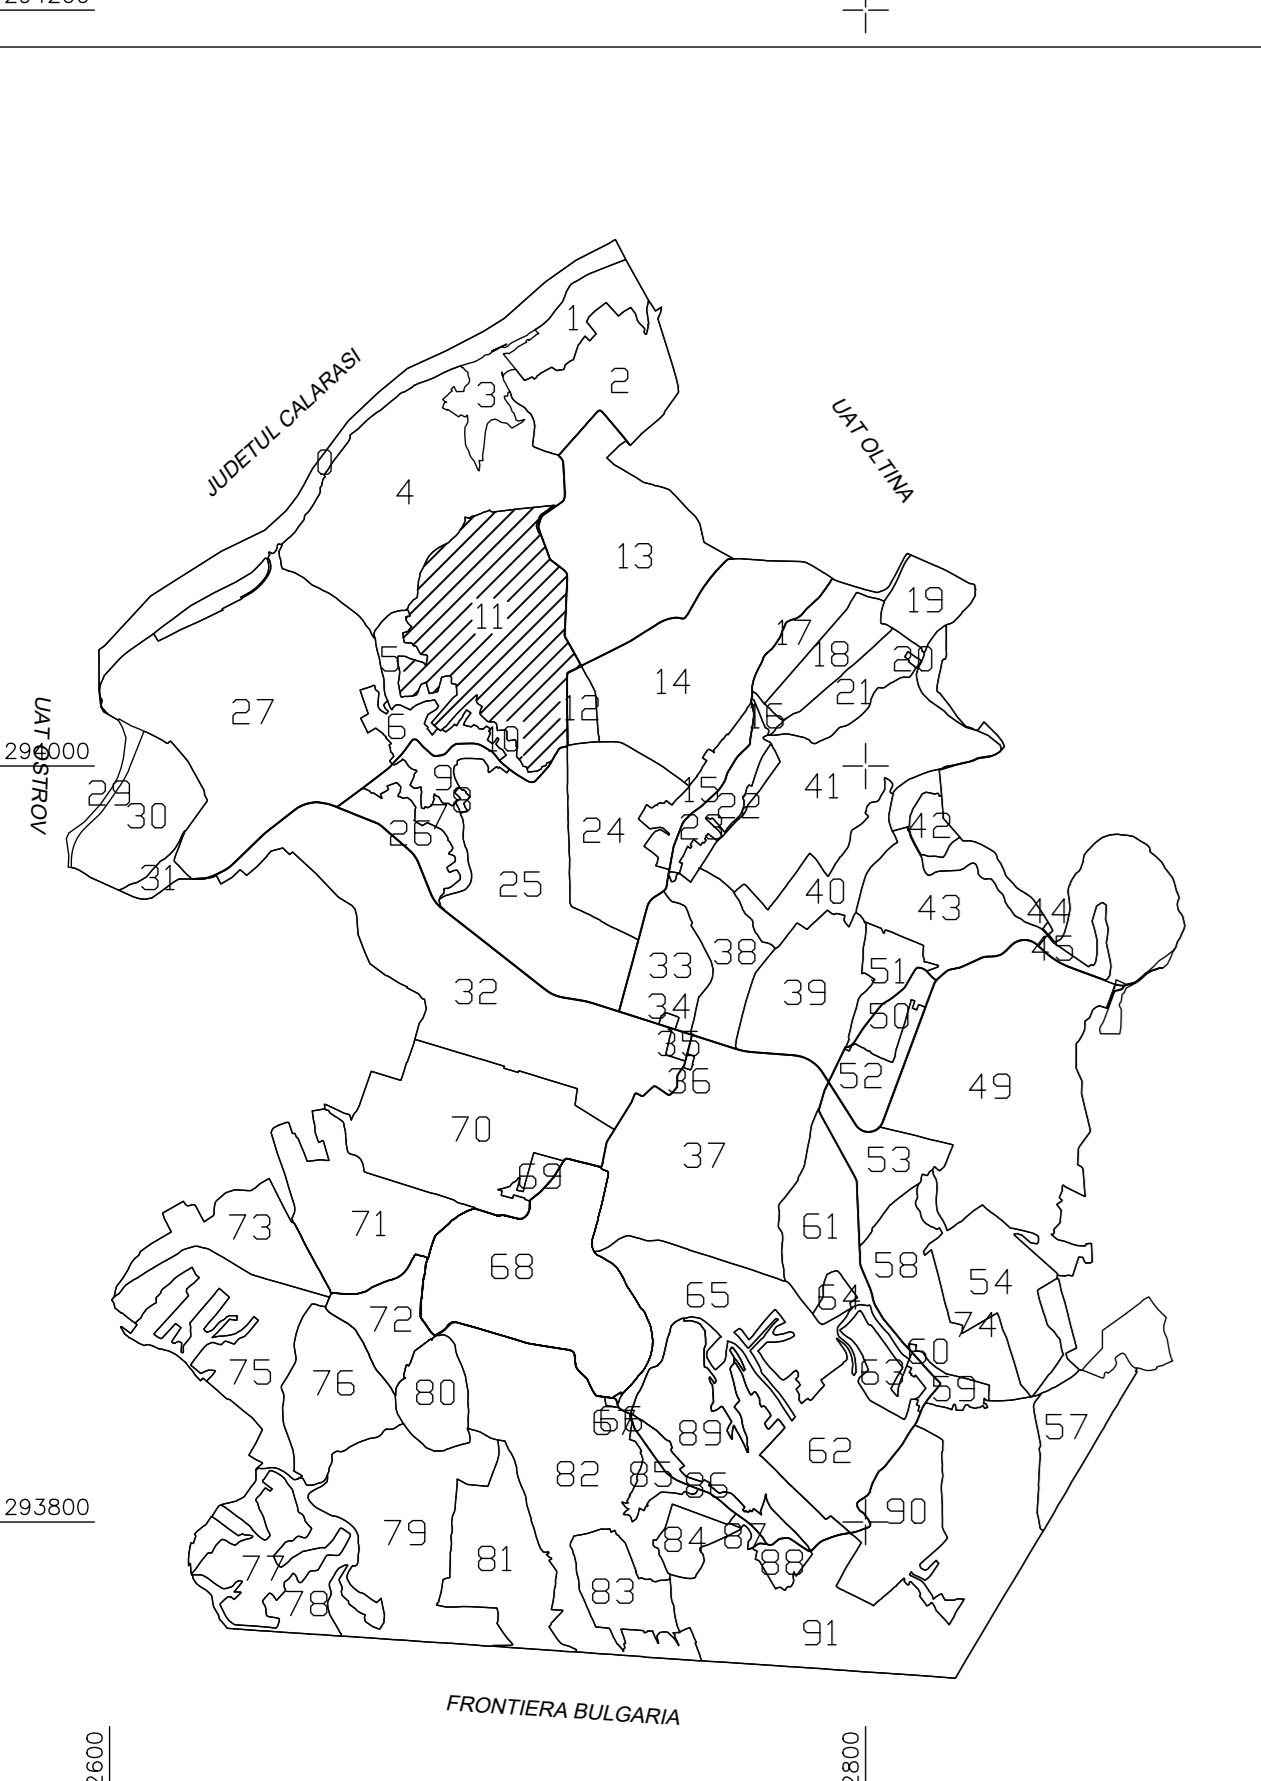

PLAN CADASTRAL
 UAT: Lipnita, judetul: CONSTANTA, Sect. cad. 11, plansa 4
 Scara 1:2000
 Sistem de proiectie: stereografic 1970
 Spre Publicare

Schita cu dispunerea sectoarelor cadastrale

LEGENDA

Numar Sector	●
Cod constructie	C1
ID imobil	15
Limita sector	—
Limita imobil	—
Hidrografe	—
Limita UAT	—
Limita intravilan	—
Limita turta	—
Numar fata	101
Numar postal	378
Limita constructie	—
Denumire UAT	Lipnita
Denumire intravilan	intravilan
Toponimie	toponimie

Executant: JUDORA ADRIANA
 Data: 19.01.2026