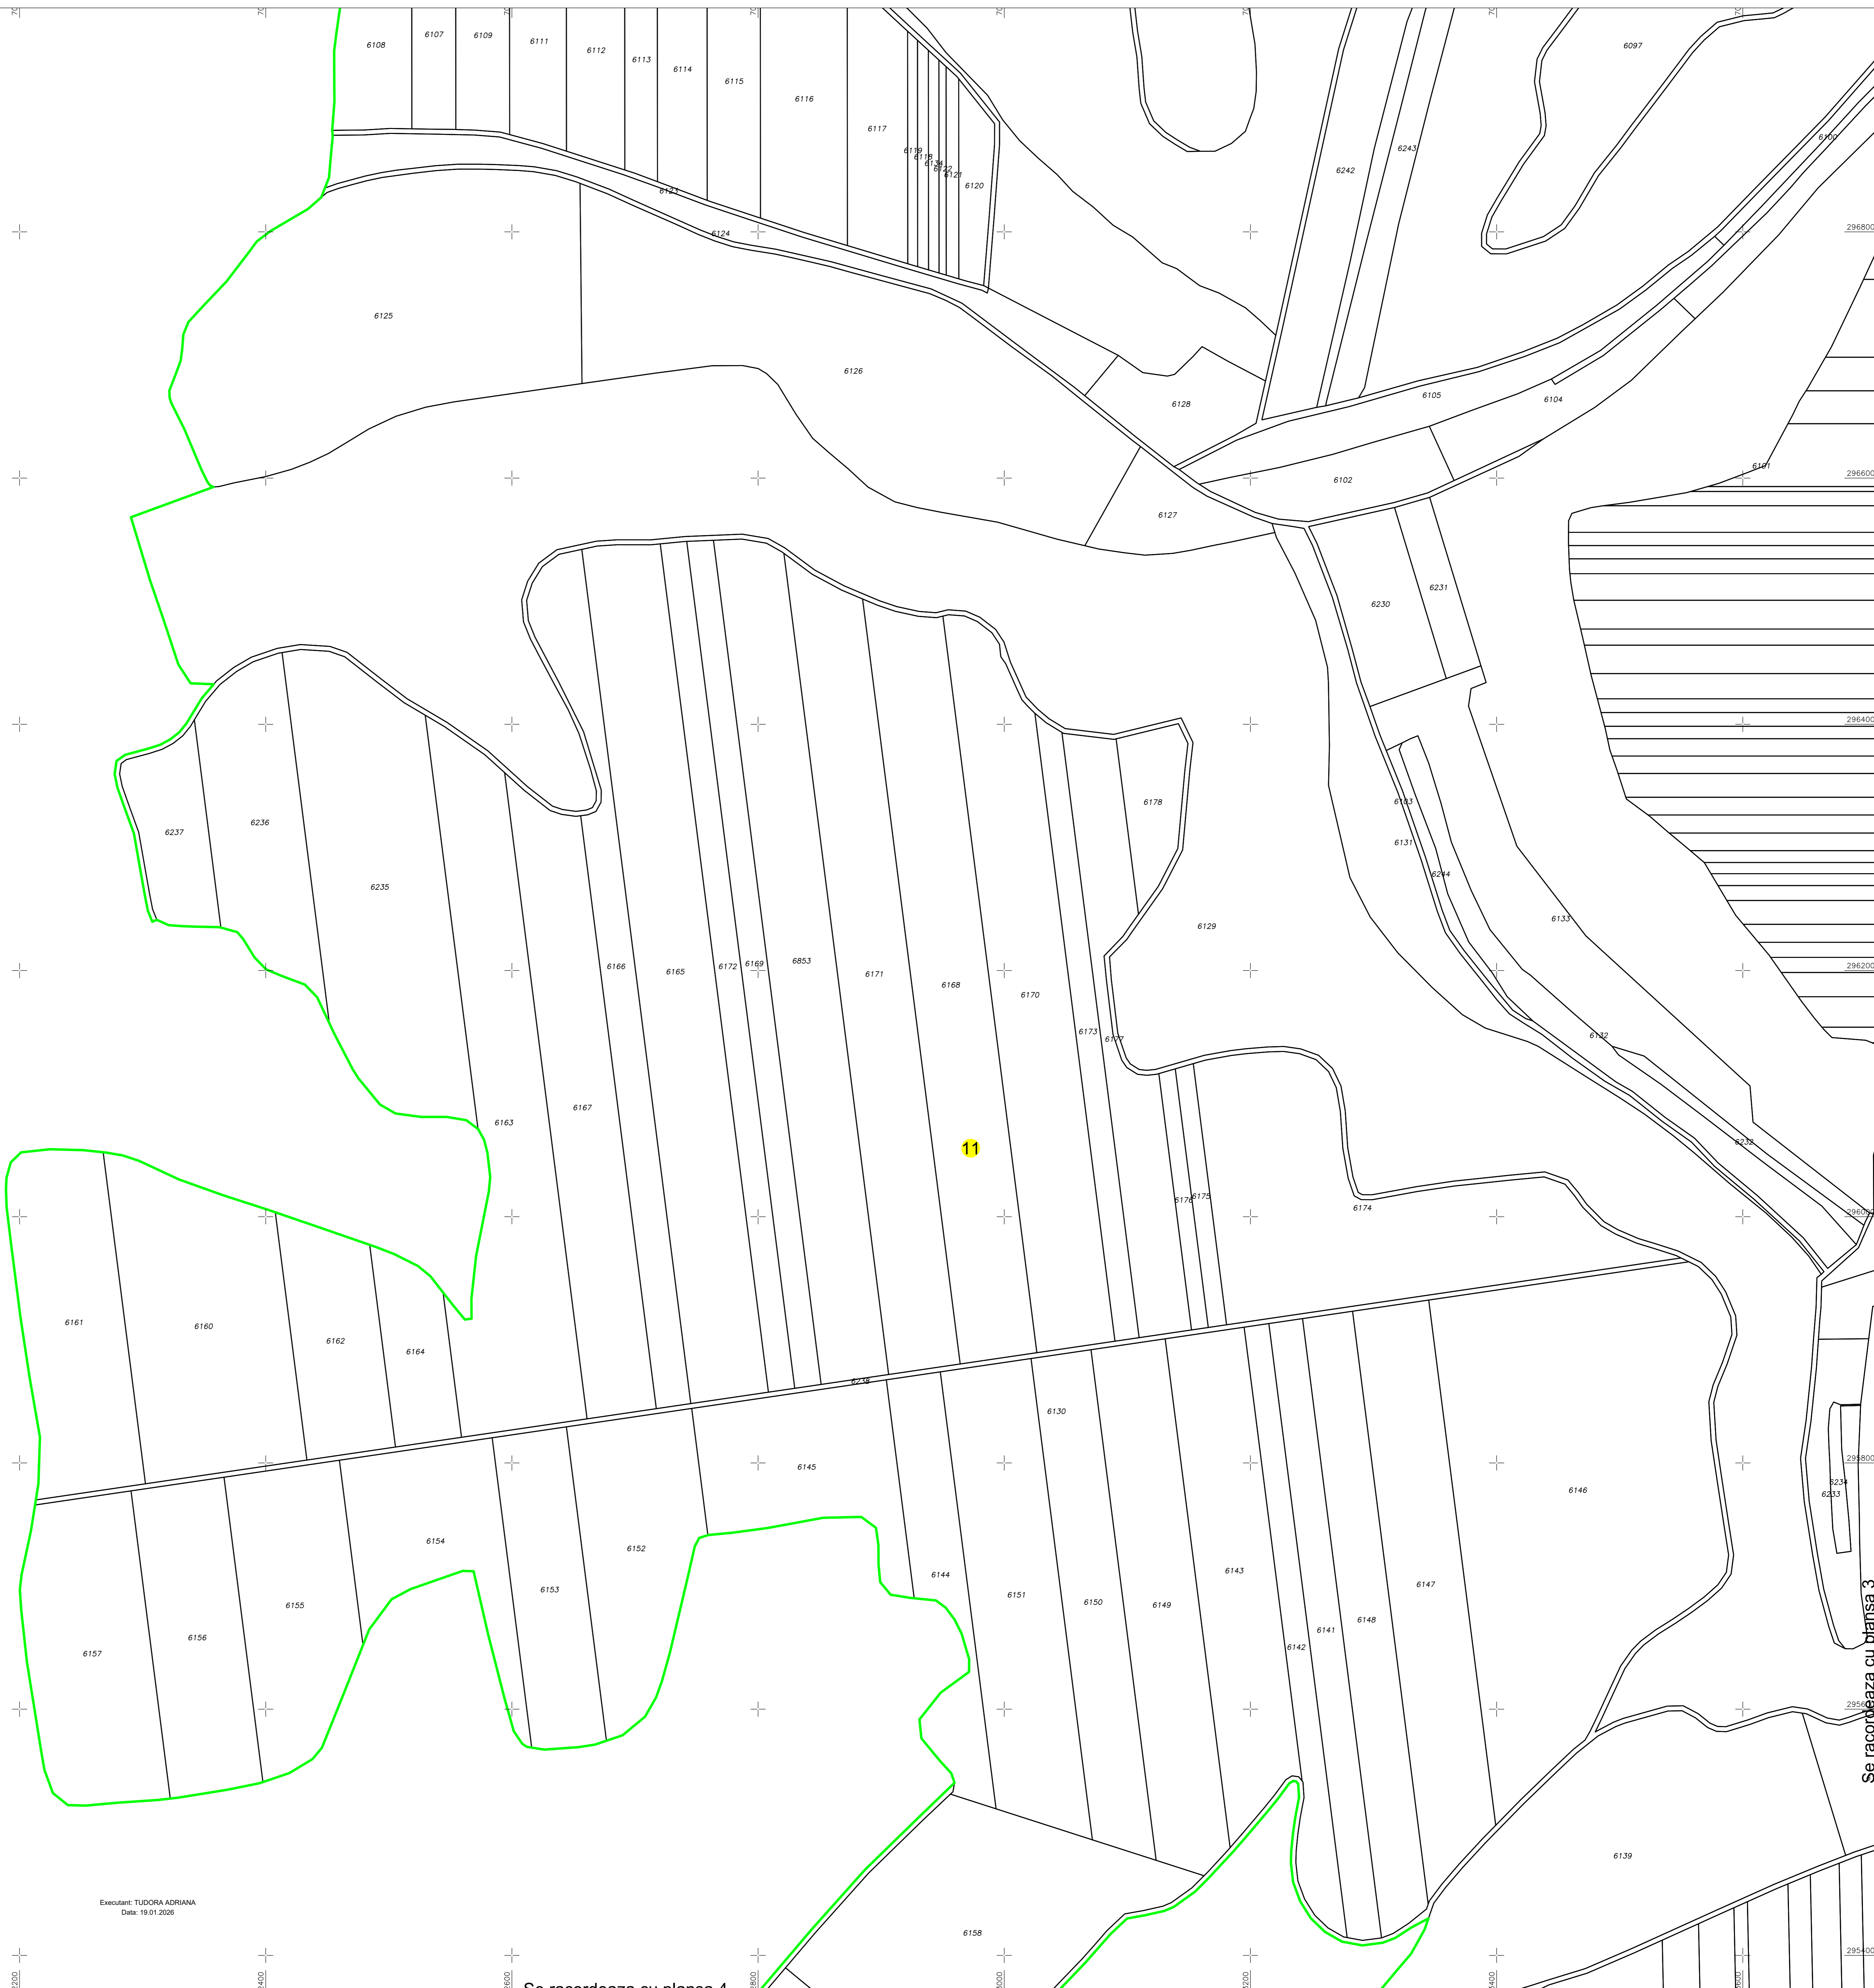

PLAN CADASTRAL
 UAT: Lipnita, judetul: CONSTANTA, Sect. cad. 11, plansa 2
 Scara 1:2000
 Sistem de proiectie: stereografic 1970
 Spre Publicare

Schita cu dispunerea sectoarelor cadastrale

LEGENDA

Numar sector	11
Cod constructie	C1
ID imobil	15
Limita sector	
Limita imobil	
Hidrografe	
Limita UAT	
Limita intravilan	
Limita tarie	
Numar tarie	101
Numar postel	378
Limita constructie	
Denumire UAT	Lipnita
Denumire intravilan	Intravilan
Toponime	Toponime

Execuție: TUDORA ADRIANA
 Data: 19.01.2026

Se racordeaza cu plansa 4

Se racordeaza cu plansa 3