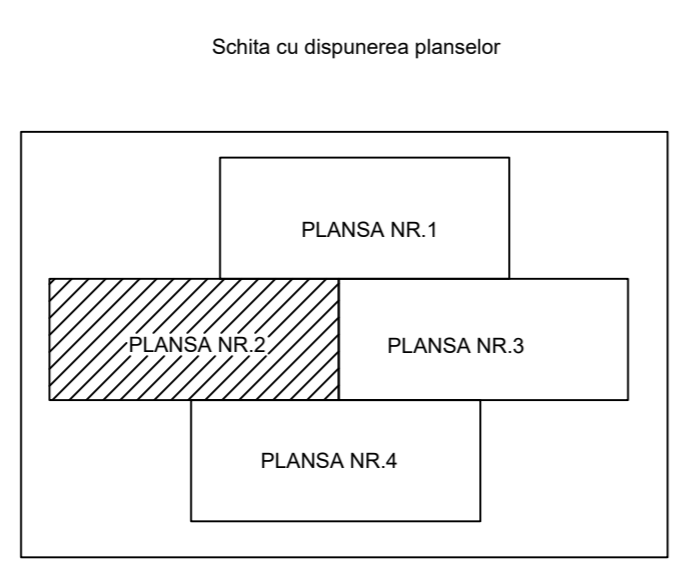

PLAN CADASTRAL
 UAT: Lipnita, judetul: CONSTANTA, Sect. cad. 11, plansa 2
 Scara 1:2000
 Sistem de proiectie: stereografic 1970
 Spre Publicare

Schita cu dispunerea sectoarelor cadastrale

LEGENDA

Numar sector	11
Cod constructie	C1
ID imobil	15
Limita sector	
Limita imobil	
Hidrografe	
Limita UAT	
Limita intravilan	
Limita tarie	
Numar tarie	101
Numar postel	378
Limita constructie	
Denumire UAT	Lipnita
Denumire intravilan	Intravilan
Toponime	Toponime

Execuție: TUDORA ADRIANA
 Data: 19.01.2026

Se racordeaza cu plansa 4

Se racordeaza cu plansa 3