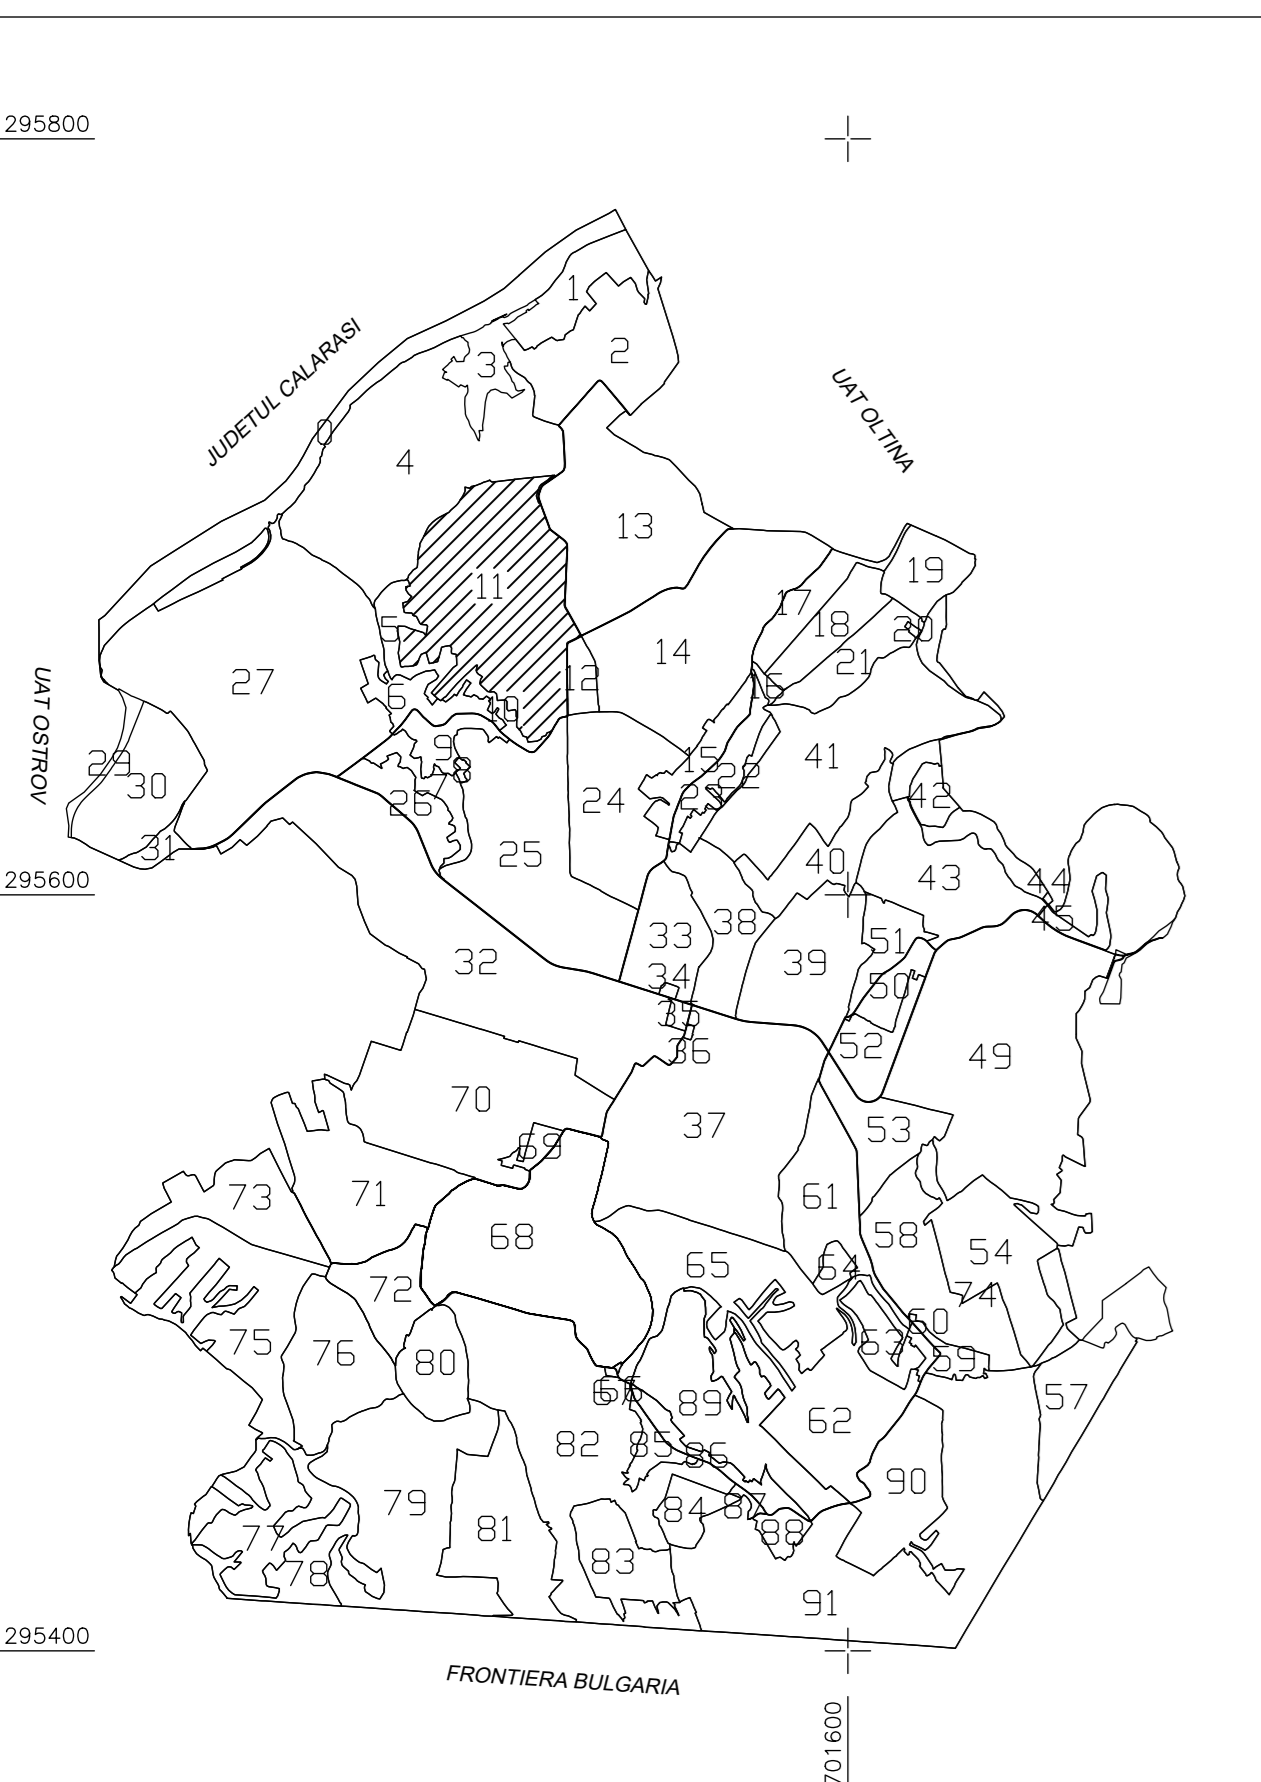

PLAN CADASTRAL
 UAT: Lipnita, judetul: CONSTANTA, Sect. cad. 11, plansa 2
 Scara 1:2000
 Sistem de proiectie: stereografic 1970
 Spre Publicare

Schita cu dispunerea sectoarelor cadastrale

LEGENDA

Numar sector	11
Cod constructie	C1
ID imobil	15
Limita sector	
Limita imobil	
Hidrografe	
Limita UAT	
Limita intravilan	
Limita tarie	
Numar tarie	101
Numar postel	378
Limita constructie	
Denumire UAT	Lipnita
Denumire intravilan	Intravilan
Toponime	Toponime

Execuție: TUDORA ADRIANA
 Data: 19.01.2026

Se racordeaza cu plansa 4

Se racordeaza cu plansa 3