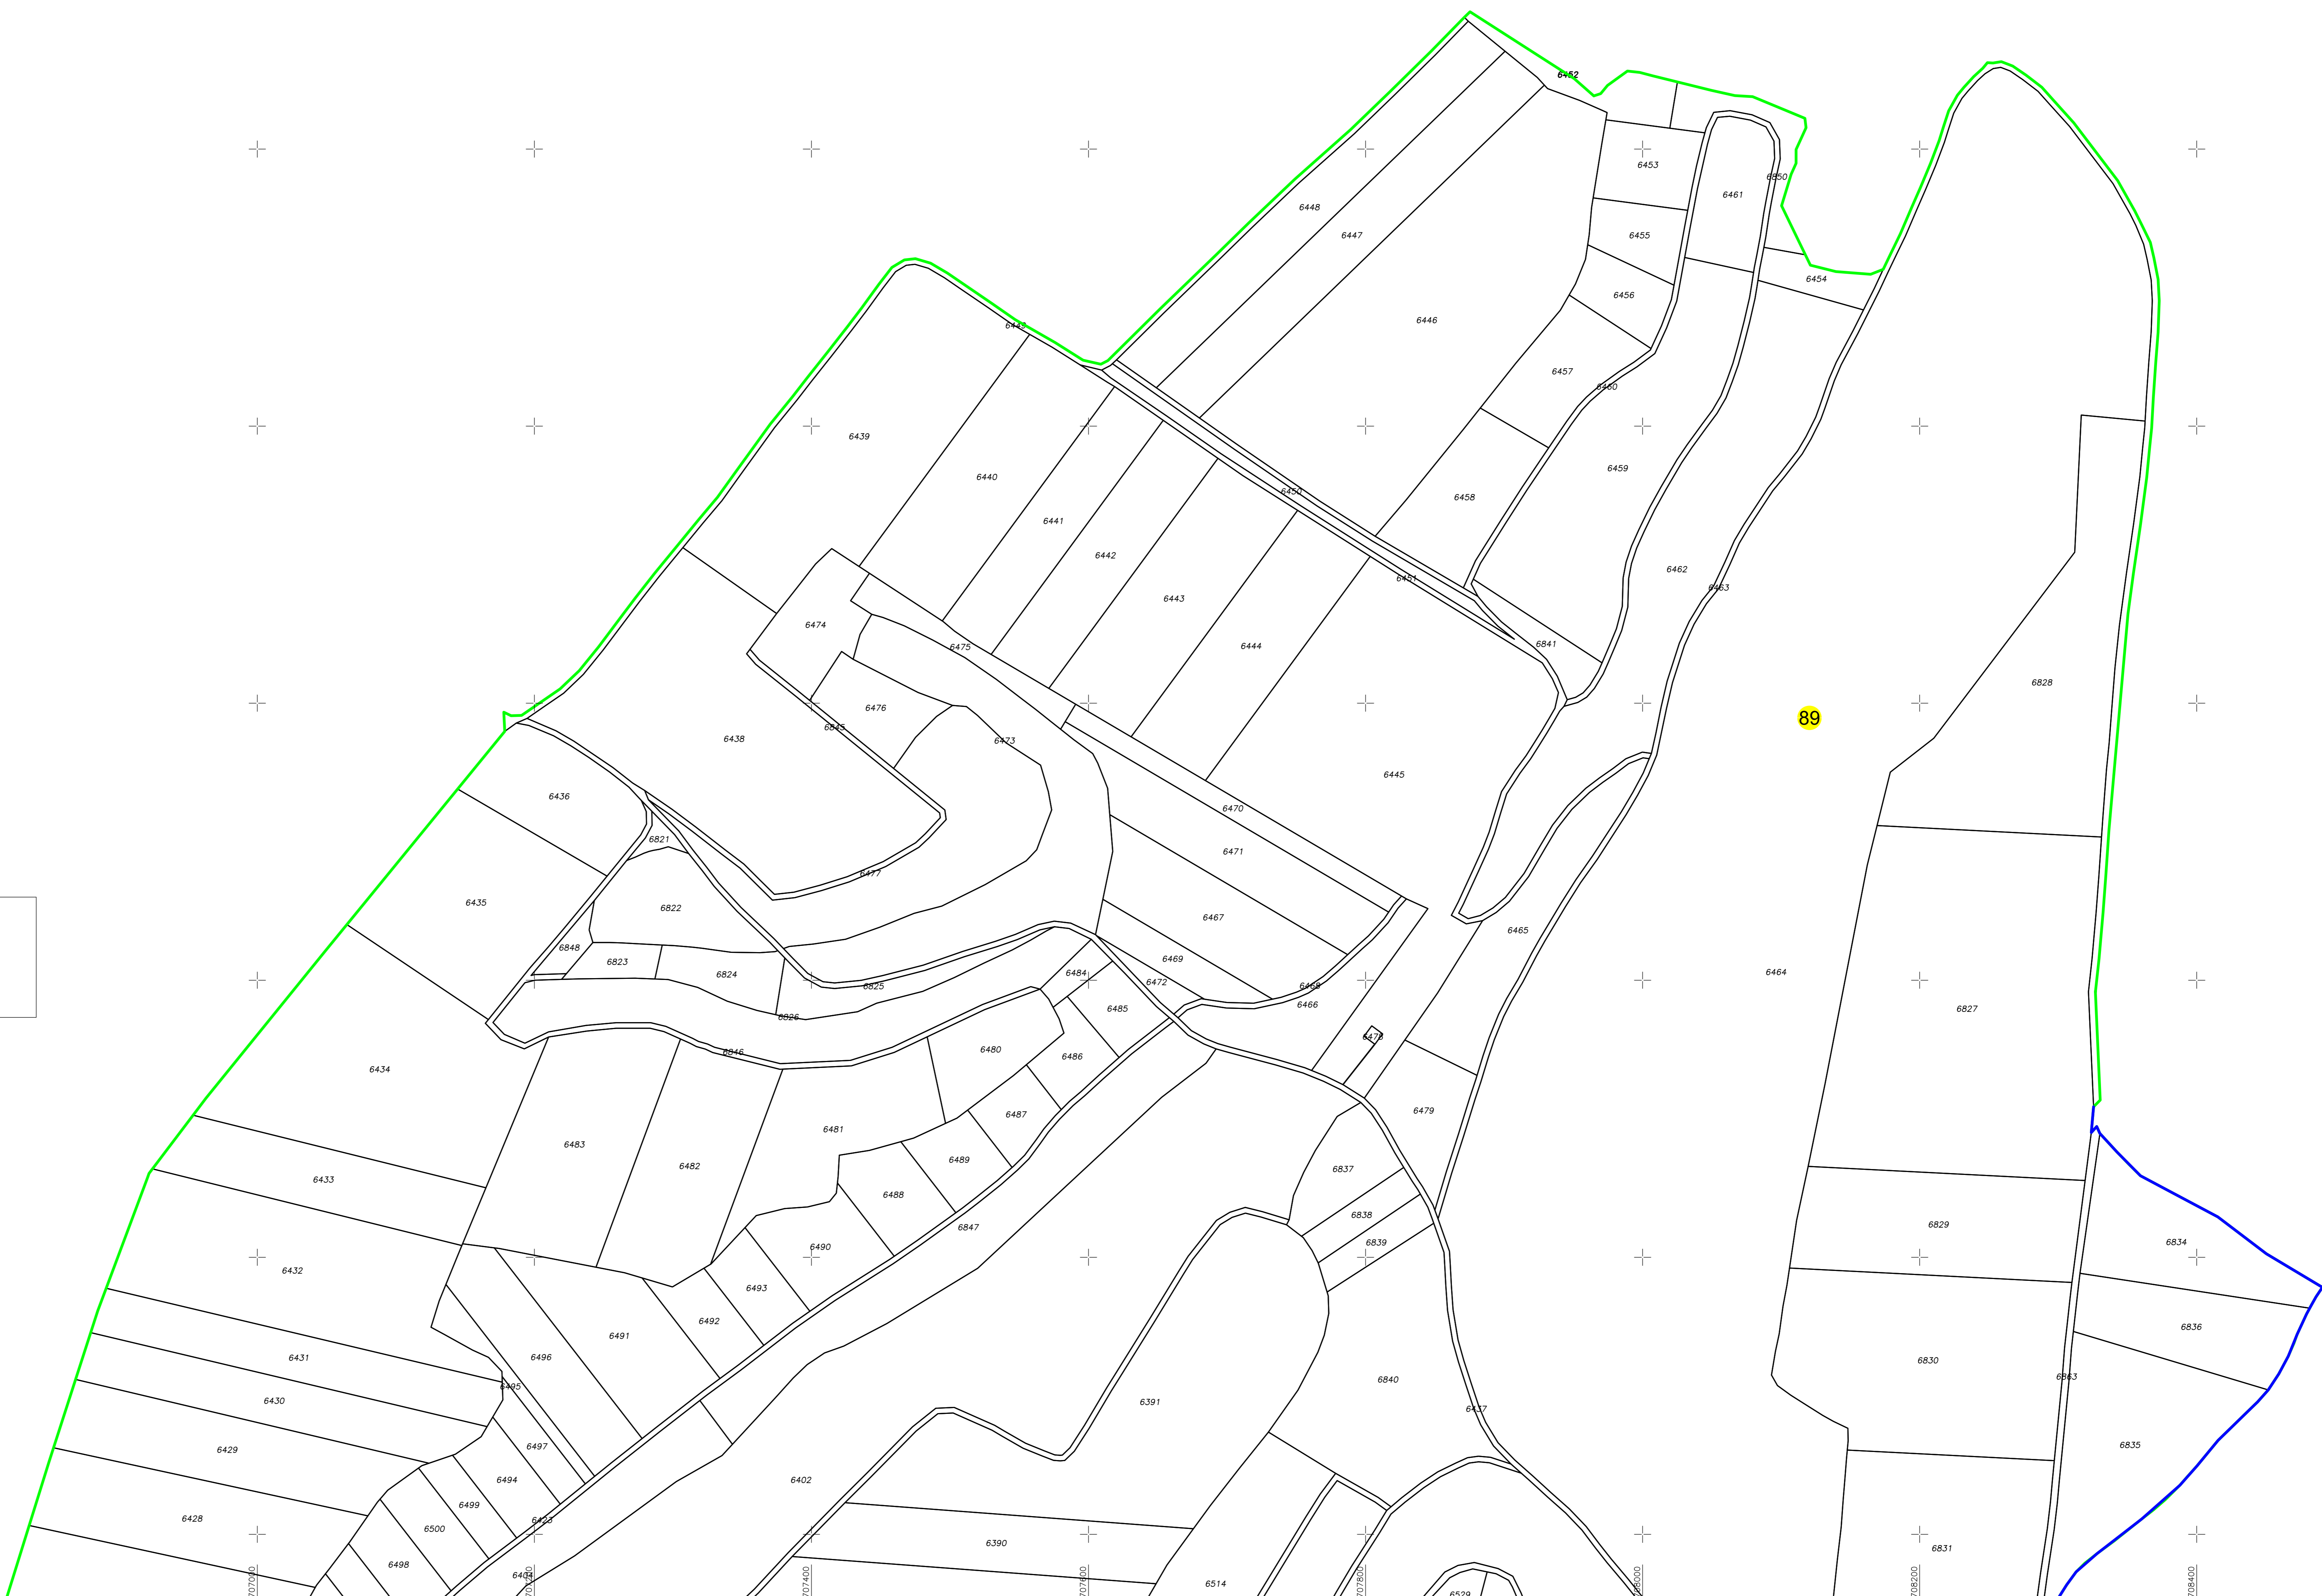

PLAN CADASTRAL
 UAT: Lipnita, judetul: CONSTANTA, Sect. cad. 89, plansa 1
 Scara 1:2000
 Sistem de proiectie: stereografic 1970
 Spre Publicare

Schita cu dispunerea sectoarelor cadastrale

LEGENDA

Numar Sector	89
Cod constructie	C1
ID imobil	15
Limita sector	
Limita imobil	
Hidrografie	
Limita UAT	
Limita intravilan	
Limita teras	
Numar teras	101
Numar postel	378
Limita constructie	
Denumire UAT	Lipnita
Denumire intravilan	Intravilan
Toponime	toponime

Executant: TUDORA ADRIANA
 Data: 19.01.2026

Se racordeaza cu plansa nr. 1