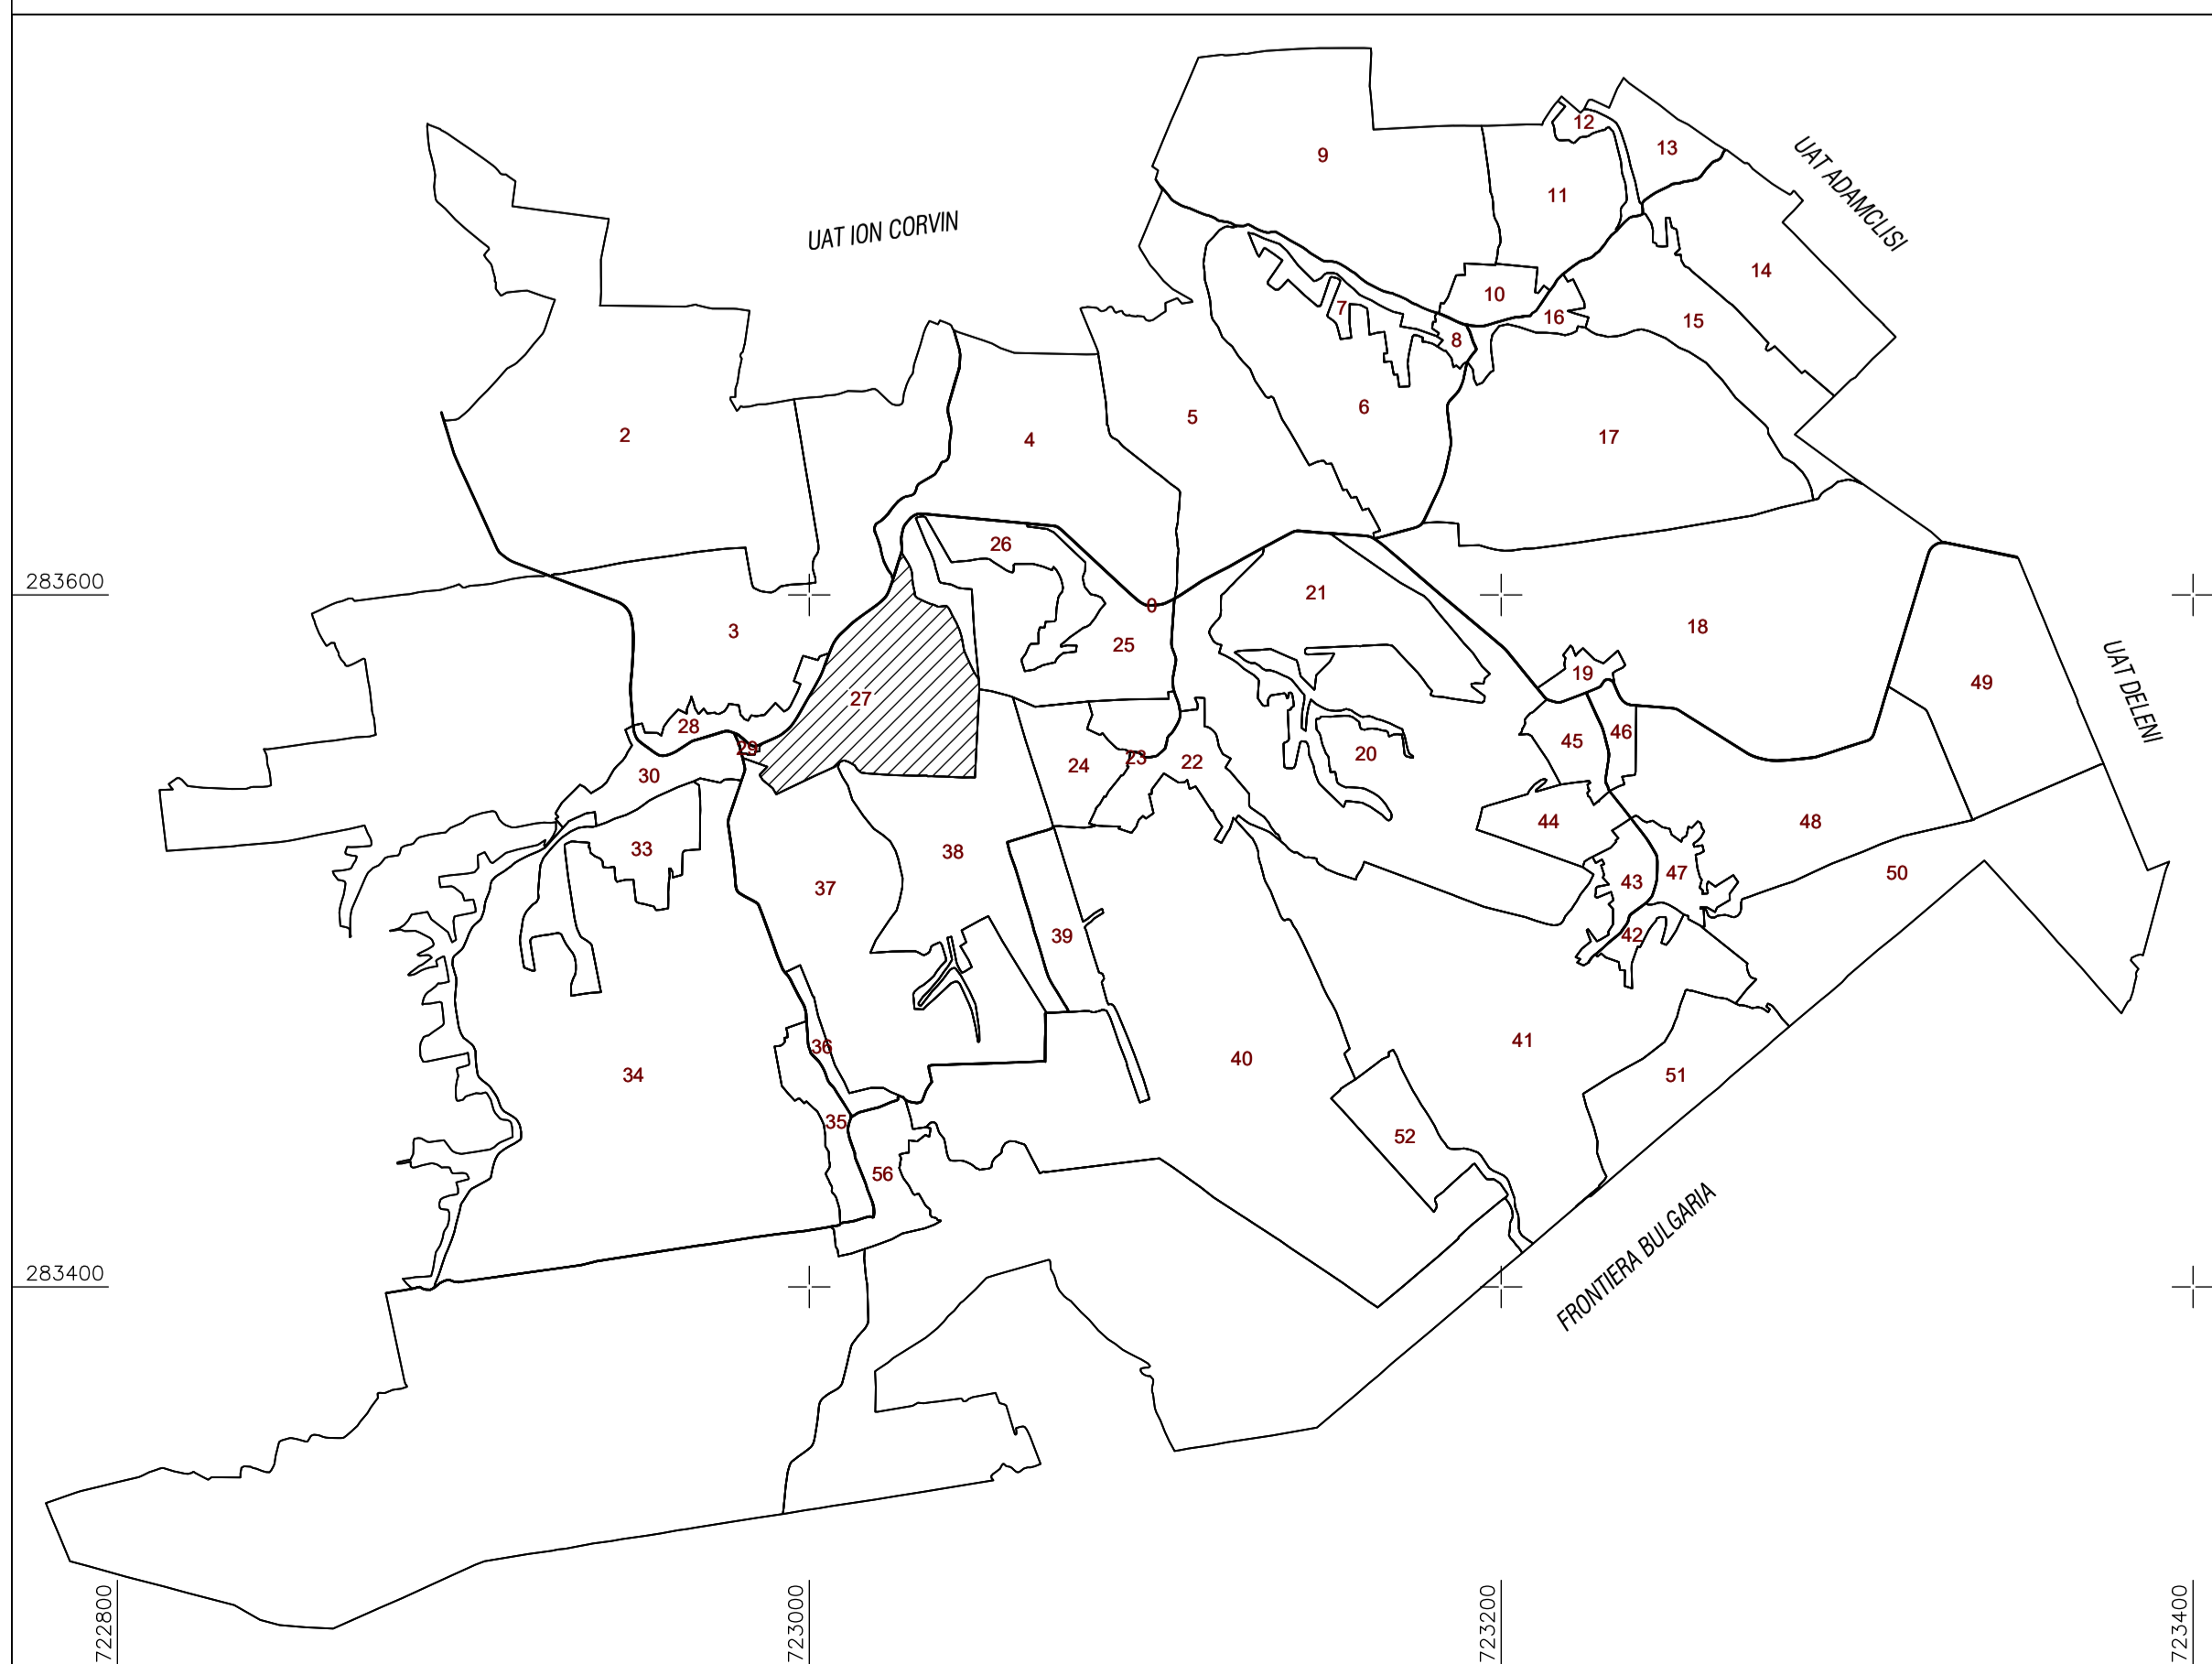

Schita cu dispunerea sectoarelor cadastrale