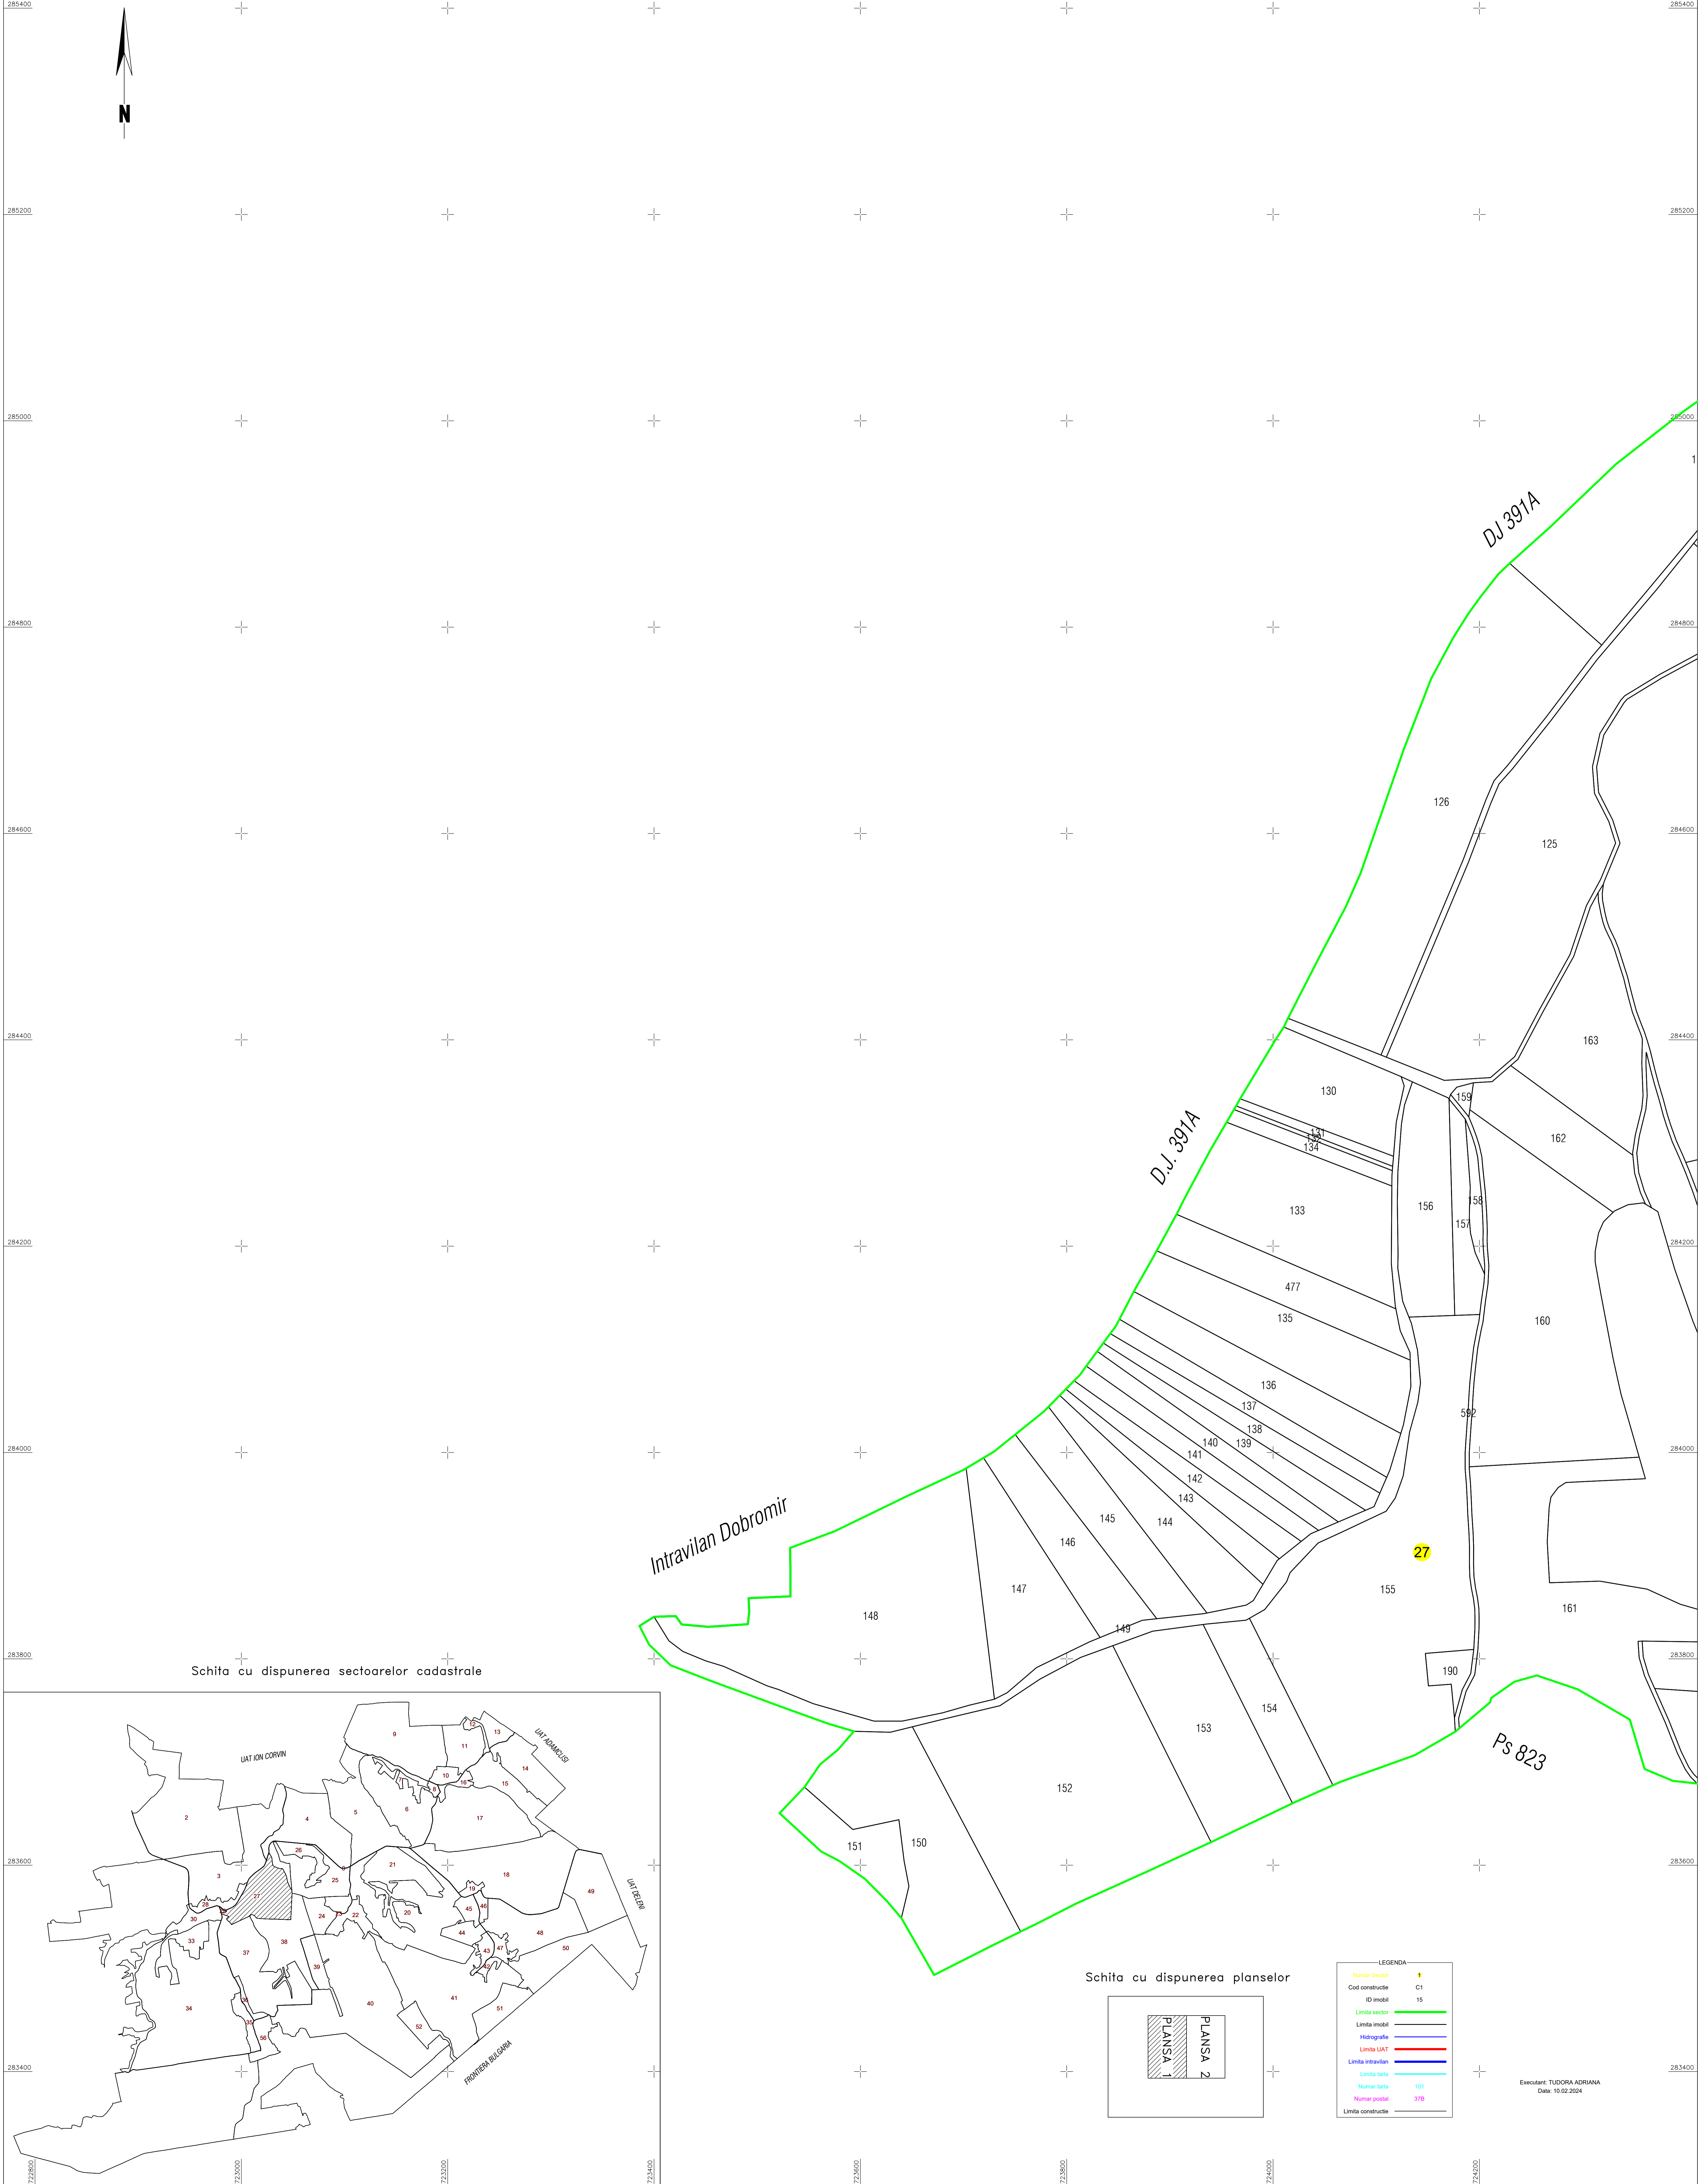

PLAN CADASTRAL

UAT: Dobromir, judetul: CONSTANTA, Sect. cad. 27, plansa 1
Scara 1:2000
Sistem de proiectie: stereografic 1970
Spre Publicare