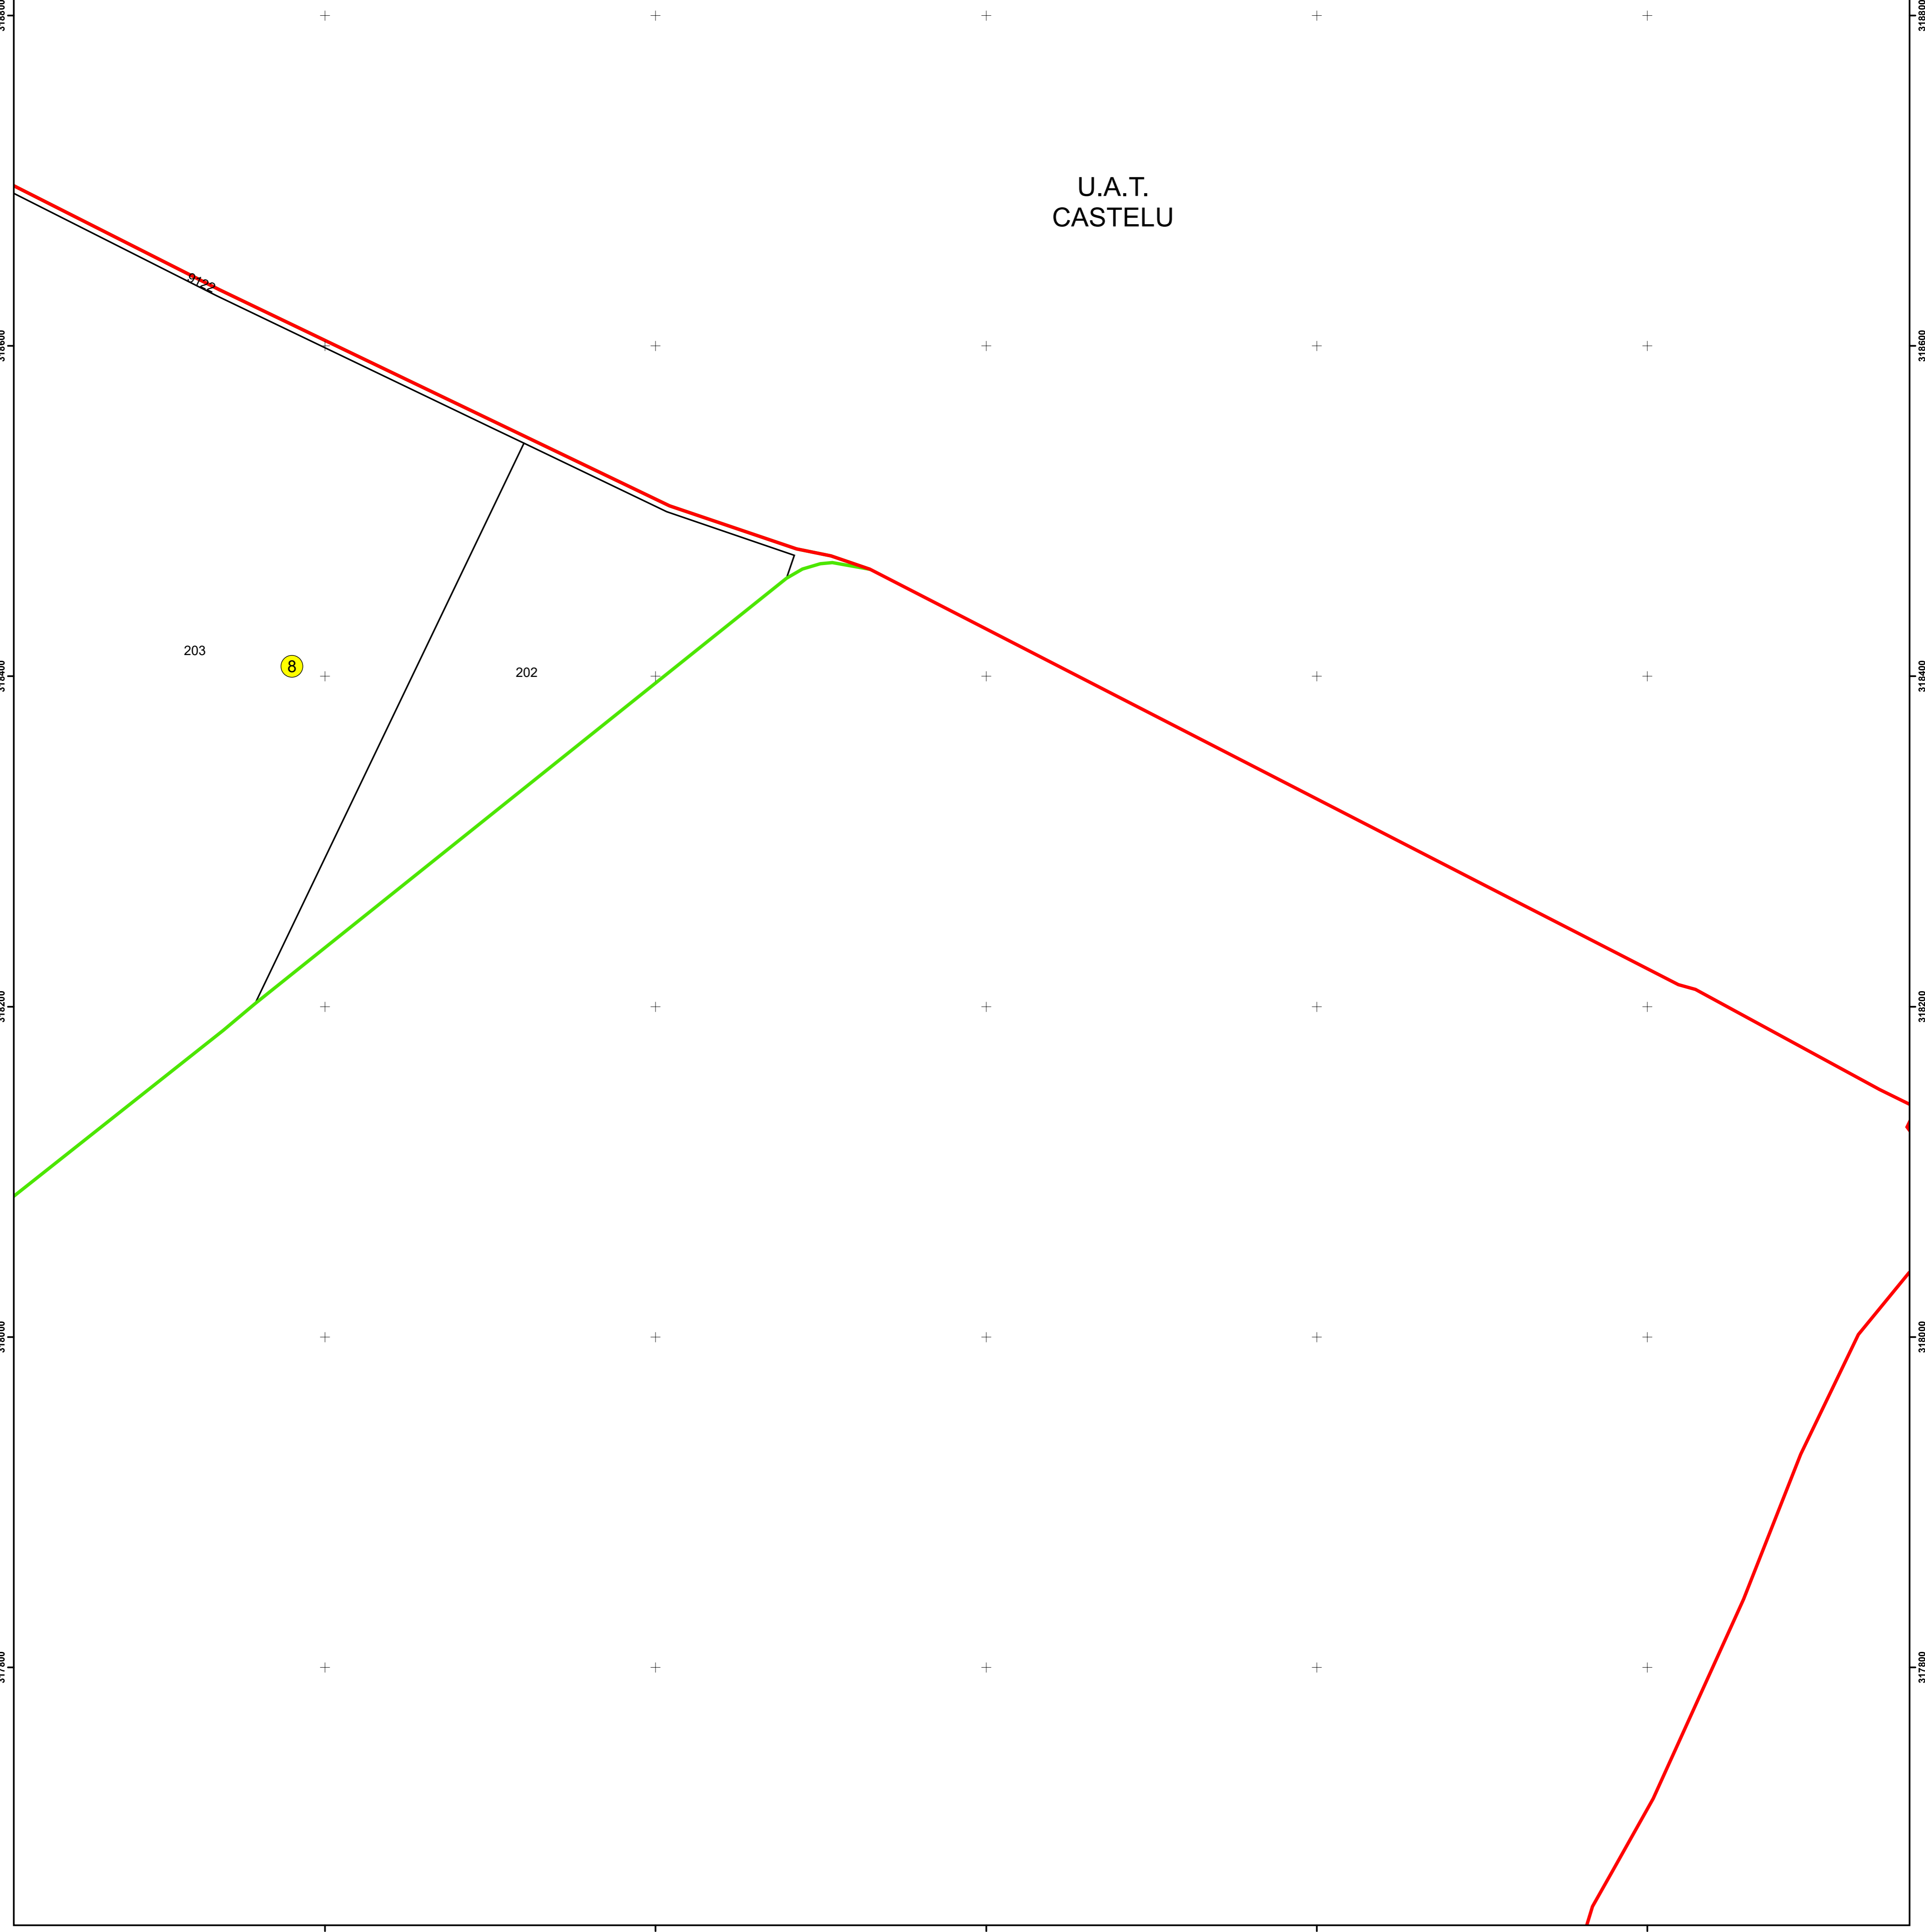

768600 768800 769000 769200 769400

SCHIȚA DISPUNERII PLANȘELOR

PLAN CADASTRAL  
UAT: SALIGNY JUD. CONSTANTA

Scara 1:2000  
Sector: 8

LEGENDĂ

- Limită UAT
- Limită intravilan
- Limită sector cadastral
- Limită imobil
- Număr sector cadastral
- Număr identicator imobil
- Număr poștal
- Limită construcții

Spre publicare  
Sistem de proiecție: STEREO 70  
PLANȘA 3

AGENȚIA NAȚIONALĂ DE CADASTRU ȘI PUBLICITATE IMOBILIARĂ	
Proiect Major: Creșterea gradului de acoperire și incluziune a sistemului de înregistrare a proprietăților în zonele rurale din România, Lot 14 UAT: CUZA VODĂ, JUDEȚUL CONSTANȚA	
Executant	SC TOPODEI SRL
Data întocmirii	20.03.2026
Semnătura	Semnat electronic