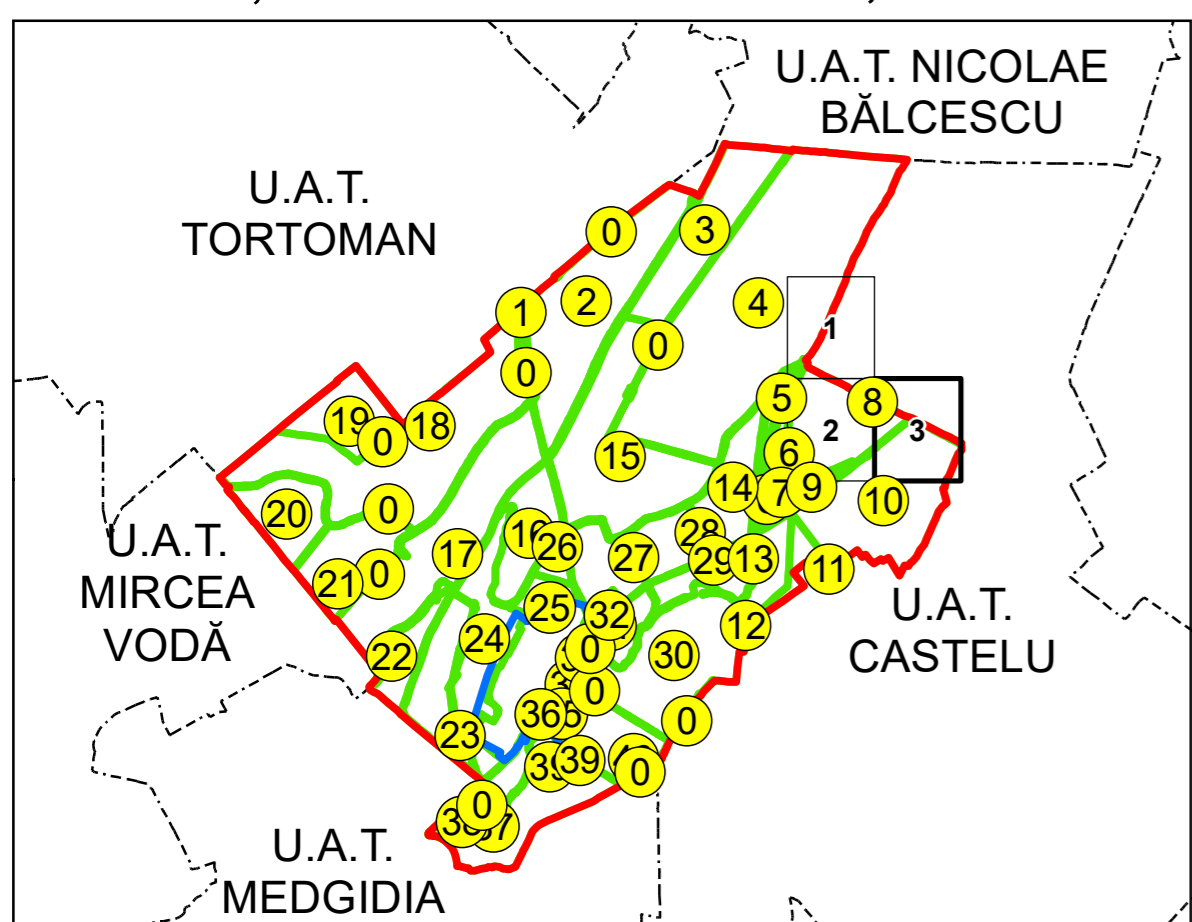

768600 768800 769000 769200 769400

SCHIȚA DISPUNERII PLANȘELOR

PLAN CADASTRAL  
UAT: SALIGNY JUD. CONSTANTA

Scara 1:2000  
Sector: 8

LEGENDĂ

- Limită UAT
- Limită intravilan
- Limită sector cadastral
- Limită imobil
- Număr sector cadastral
- Număr identicator imobil
- Număr poștal
- Limită construcții

Spre publicare  
Sistem de proiecție: STEREO 70  
PLANȘA 3

AGENȚIA NAȚIONALĂ DE CADASTRU ȘI PUBLICITATE IMOBILIARĂ	
Proiect Major: Creșterea gradului de acoperire și incluziune a sistemului de înregistrare a proprietăților în zonele rurale din România, Lot 14 UAT: CUZA VODĂ, JUDEȚUL CONSTANȚA	
Executant	SC TOPODEI SRL
Data întocmirii	20.03.2026
Semnătura	Semnat electronic