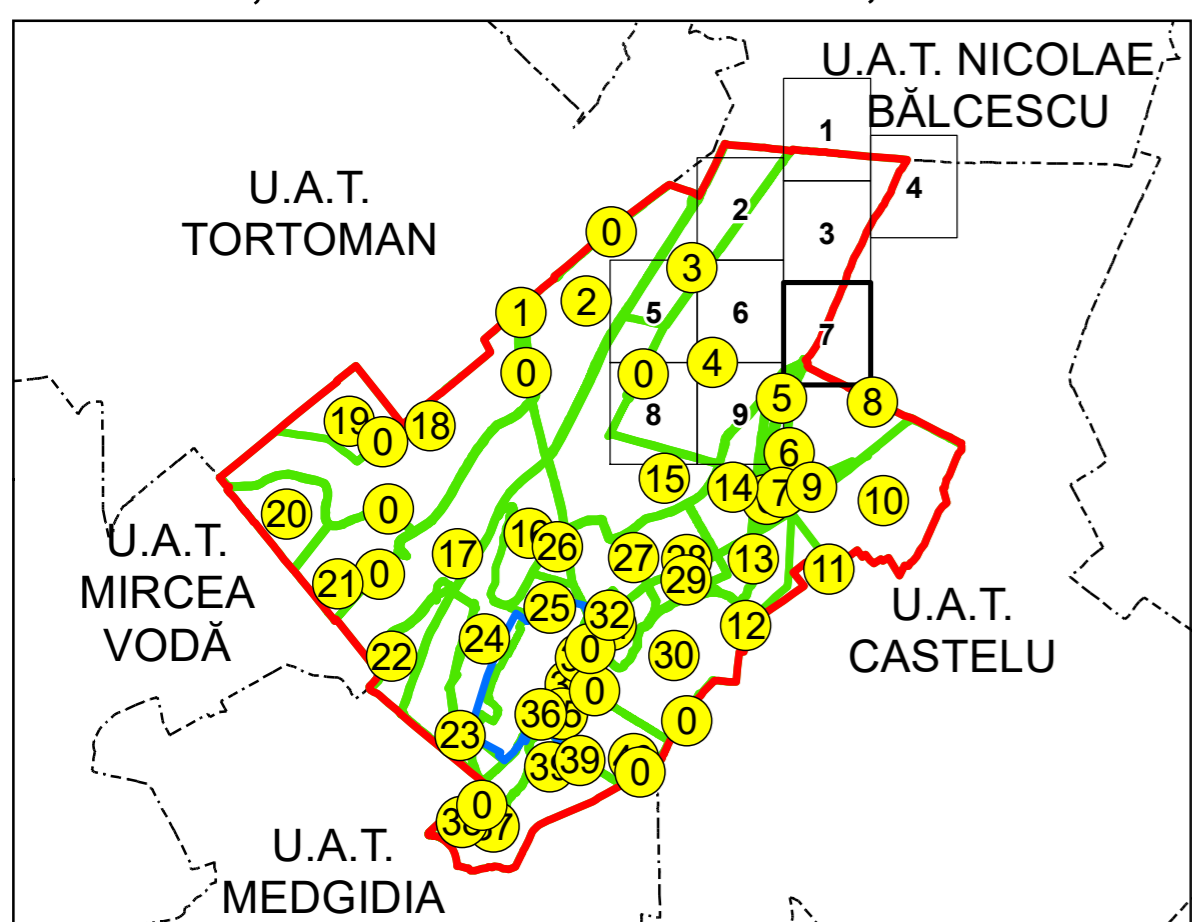

SCHIȚA DISPUNERII PLANȘELOR

**PLAN CADASTRAL**  
**UAT: SALIGNY JUD. CONSTANTA**

Scara 1:2000  
 Sector: 4

LEGENDĂ

- Limită UAT
- Limită intravilan
- Limită sector cadastral
- Limită imobil
- Număr sector cadastral
- Număr identificator imobil
- Număr poștal
- Limită construcții

Spre publicare  
 Sistem de proiecție: STEREO 70  
 PLANȘA 7

<b>AGENȚIA NAȚIONALĂ DE CADASTRU ȘI        PUBLICITATE IMOBILIARĂ</b>	
Proiect Major: Creșterea gradului de acoperire și incluziune a sistemului de înregistrare a proprietăților în zonele rurale din România, Lot 14 UAT: CUZA VODĂ, JUDEȚUL CONSTANȚA	
Executant	SC TOPODEI SRL
Data întocmirii	20.03.2026
Semnătura	Semnat electronic