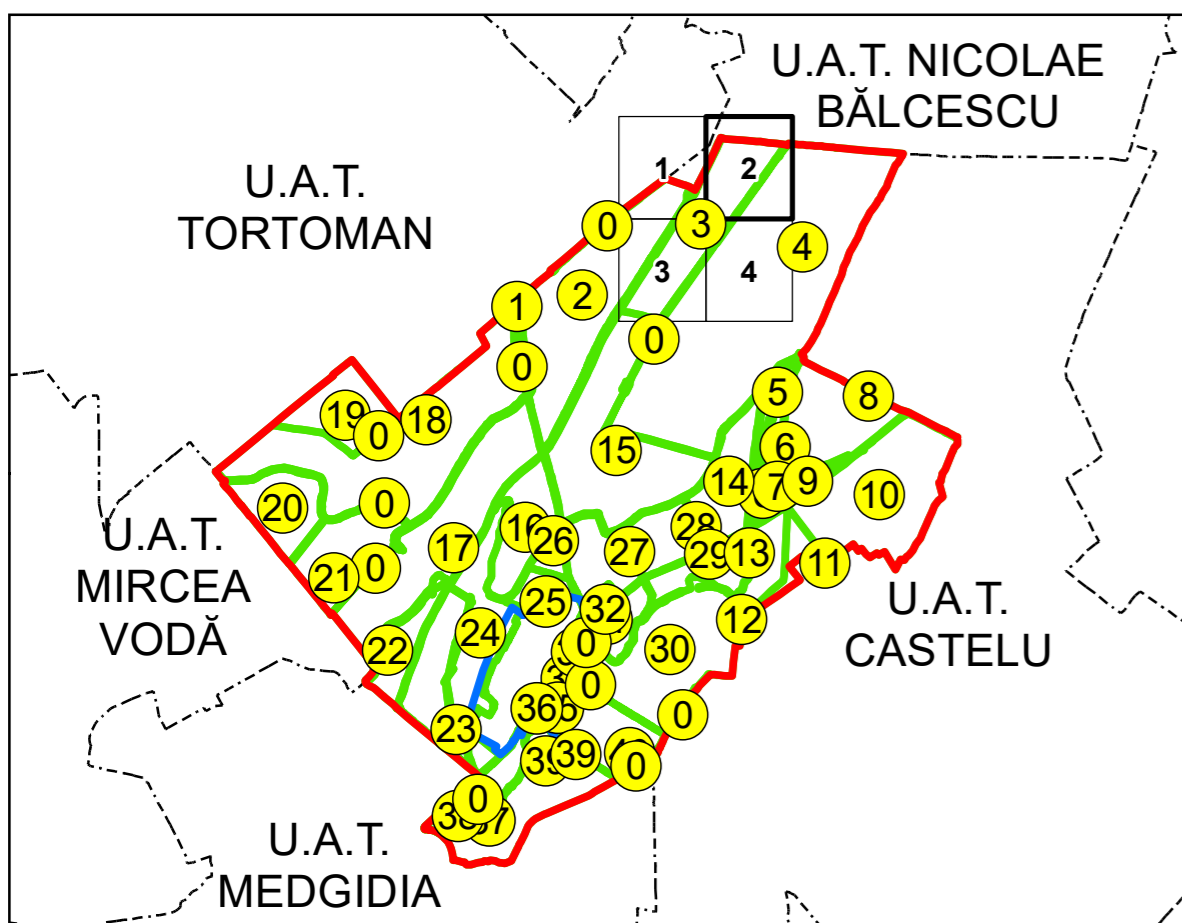

SCHIȚA DISPUNERII PLANȘELOR

PLAN CADASTRAL
UAT: SALIGNY JUD. CONSTANTA

Scara 1:2000
 Sector: 3

LEGENDĂ

- Limită UAT
- Limită intravilan
- Limită sector cadastral
- Limită imobil
- Număr sector cadastral
- Număr identicator imobil
- Număr poștal
- Limită construcții

Spre publicare
 Sistem de proiecție: STEREO 70

AGENȚIA NAȚIONALĂ DE CADASTRU ȘI
 PUBLICITATE IMOBILIARĂ

Proiect Major: Creșterea gradului de acoperire și
 incluziune a sistemului de înregistrare a proprietăților
 în zonele rurale din România, Lot 14
 UAT: CUZA VODĂ, JUDEȚUL CONSTANȚA