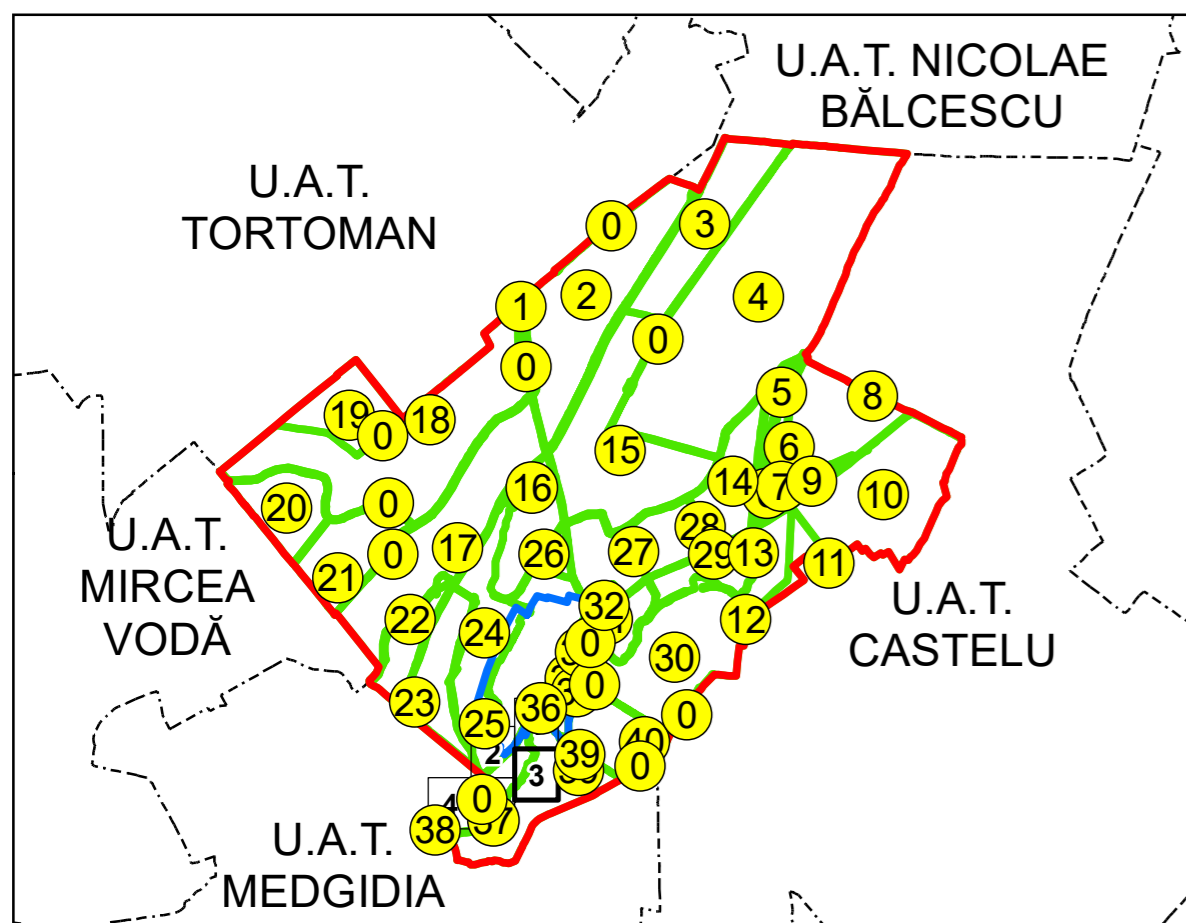

SCHIȚA DISPUNERII PLANȘELOR

PLAN CADASTRAL
UAT: SALIGNY JUD. CONSTANTA

Scara 1:1000
Sector: 37

LEGENDĂ

- Limită UAT
- Limită intravilan
- Limită sector cadastral
- Limită imobil
- Număr sector cadastral
- Număr identificator imobil
- Număr poștal
- Limită construcții

10
2555
15

Spre publicare
Sistem de proiecție: STEREO 70

PLANȘA 3

AGENȚIA NAȚIONALĂ DE CADASTRU ȘI
PUBLICITATE IMOBILIARĂ

Proiect Major: Creșterea gradului de acoperire și
incluziune a sistemului de înregistrare a proprietăților
în zonele rurale din România, Lot 14
UAT: CUZA VODĂ, JUDEȚUL CONSTANȚA