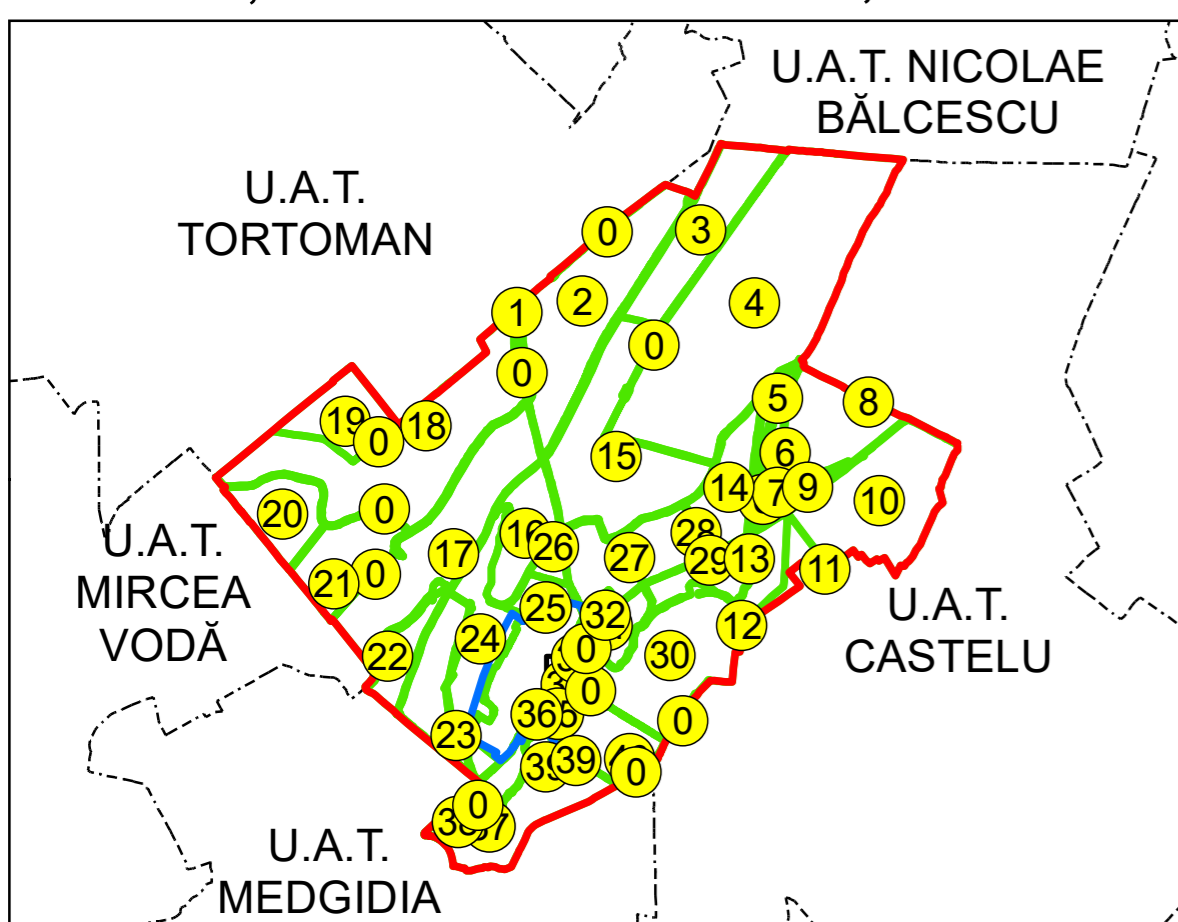

SCHIȚA DISPUNERII PLANȘELOR

PLAN CADASTRAL
UAT: SALIGNY JUD. CONSTANTA

Scara 1:1000
Sector: 34

LEGENDĂ

- Limită UAT
- Limită intravilan
- Limită sector cadastral
- Limită imobil
- Număr sector cadastral
- Număr identificator imobil
- Număr poștal
- Limită construcții

Spre publicare
Sistem de proiecție: STEREO 70

PLANȘA 1

AGENȚIA NAȚIONALĂ DE CADASTRU ȘI
PUBLICITATE IMOBILIARĂ

Proiect Major: Creșterea gradului de acoperire și
incluziune a sistemului de înregistrare a proprietăților
în zonele rurale din România, Lot 14
UAT: CUZA VODĂ, JUDEȚUL CONSTANȚA