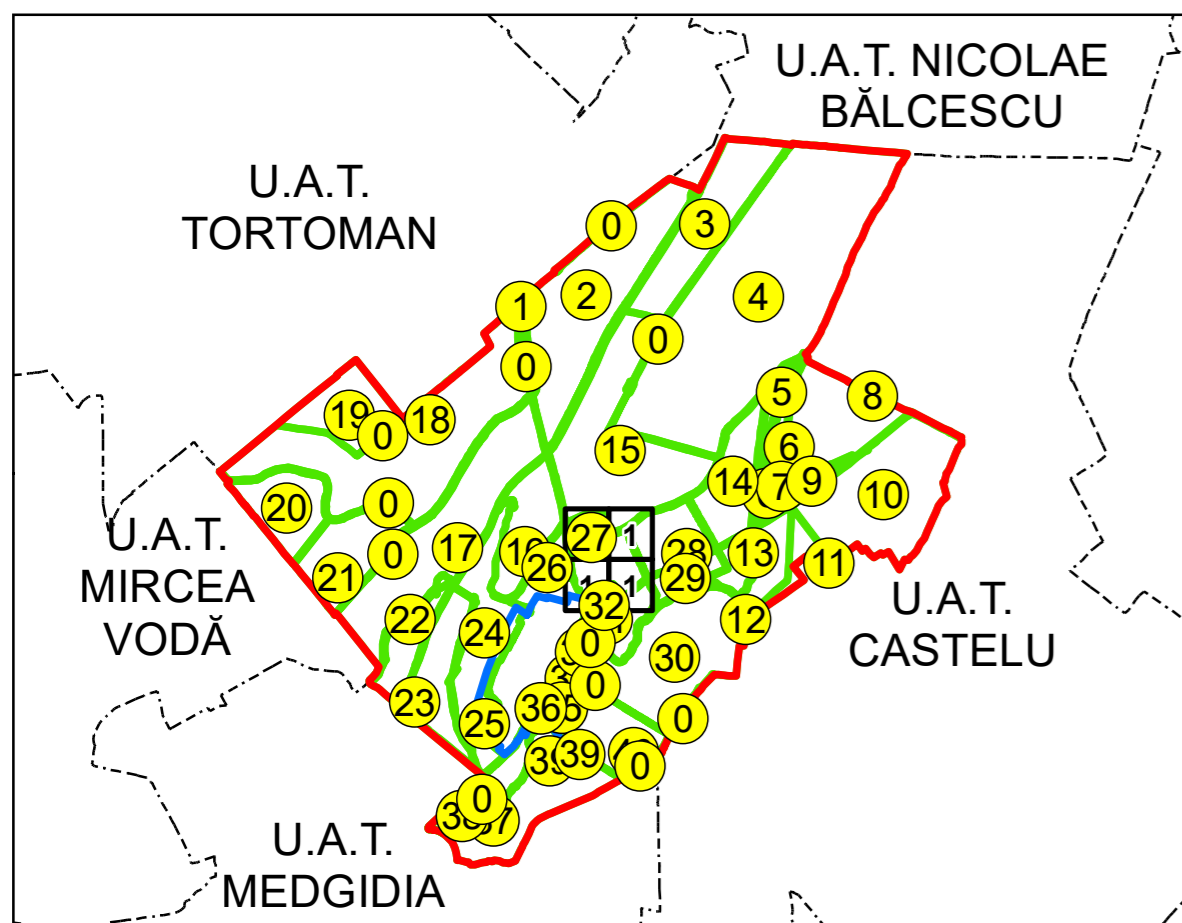

764400

764600

764800

SCHIȚA DISPUNERII PLANȘELOR

PLAN CADASTRAL

UAT: SALIGNY JUD. CONSTANTA

Scara 1:1000
Sector: 27

LEGENDĂ

- Limită UAT
- Limită intravilan
- Limită sector cadastral
- Limită imobil
- Număr sector cadastral
- Număr identificator imobil
- Număr poștal
- Limită construcții

10

2555

15

Spre publicare
Sistem de proiecție: STEREO 70

PLANȘA 1

AGENȚIA NAȚIONALĂ DE CADASTRU ȘI
PUBLICITATE IMOBILIARĂ

Proiect Major: Creșterea gradului de acoperire și
incluziune a sistemului de înregistrare a proprietăților
în zonele rurale din România, Lot 14
UAT: CUZA VODA, JUDEȚUL CONSTANȚA