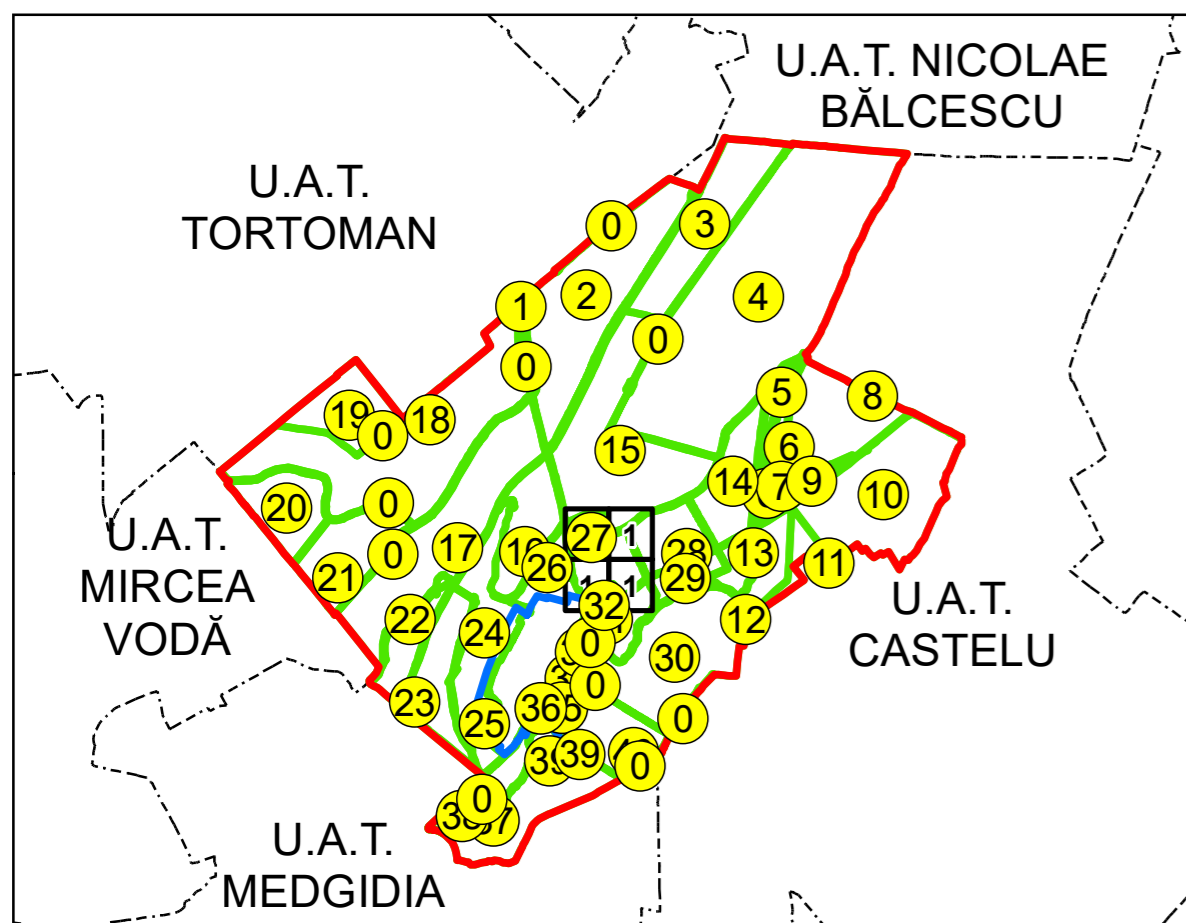

765000

765200

765400

317000

316800

316600

316400

317000

316800

316600

316400

SCHIȚA DISPUNERII PLANȘELOR

PLAN CADASTRAL
UAT: SALIGNY JUD. CONSTANTA

Scara 1:1000
Sector: 27

LEGENDĂ

- Limită UAT
- Limită intravilan
- Limită sector cadastral
- Limită imobil
- Număr sector cadastral
- Număr identicator imobil
- Număr poștal
- Limită construcții