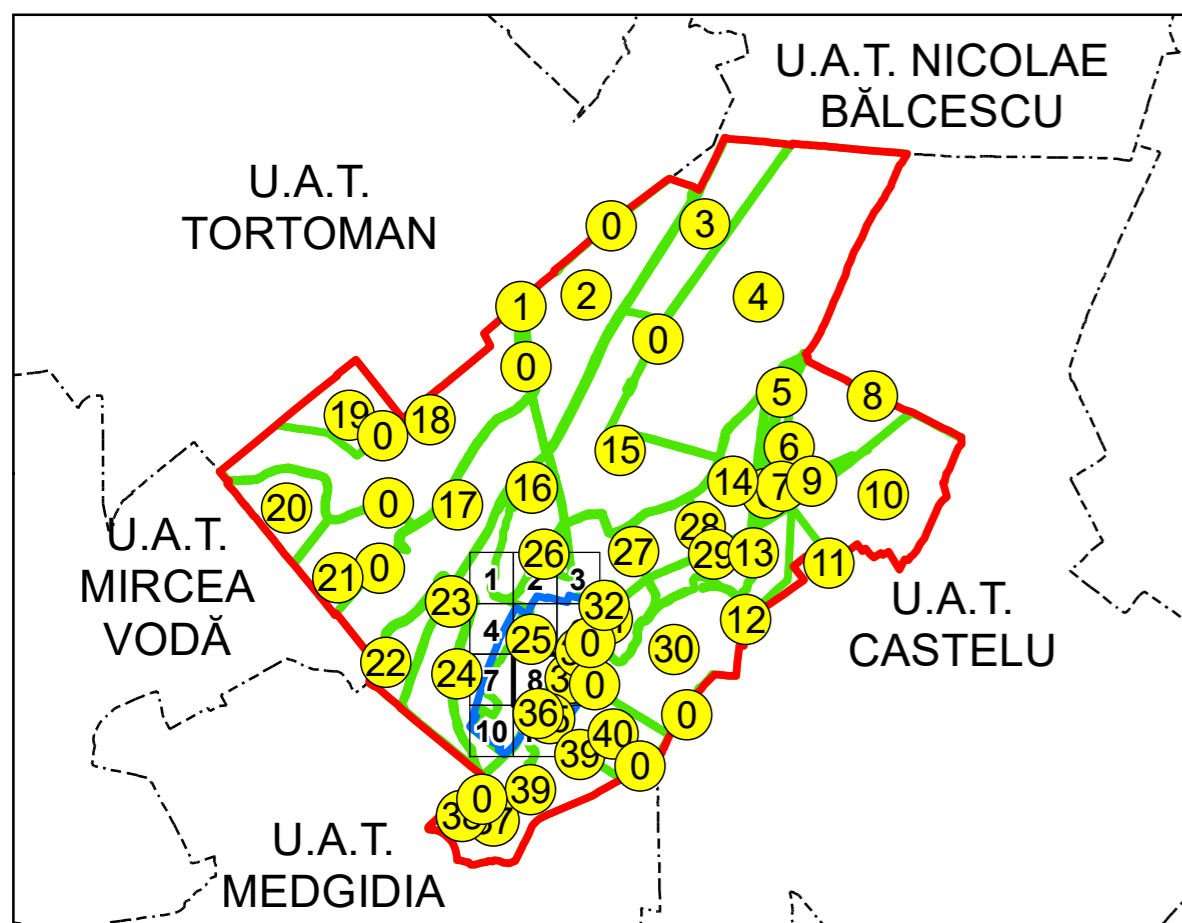

SCHIȚA DISPUNERII PLANȘELOR

PLAN CADASTRAL
UAT: SALIGNY, JUDEȚUL CONSTANȚA

Scara 1:1000
Sector: 25

LEGENDĂ

- Limită UAT
- Limită intravilan
- Limită sector cadastral
- Limită imobil
- Număr sector cadastral
- Număr identificator imobil
- Număr poștal
- Limită construcții

Spre publicare
Sistem de proiecție: STEREO 70

PLANȘA 8

AGENȚIA NAȚIONALĂ DE CADASTRU ȘI
PUBLICITATE IMOBILIARĂ

Proiect Major: Creșterea gradului de acoperire și
incluziune a sistemului de înregistrare a proprietăților
în zonele rurale din România, Lot 14
UAT: CUZA VODA, JUDEȚUL CONSTANȚA