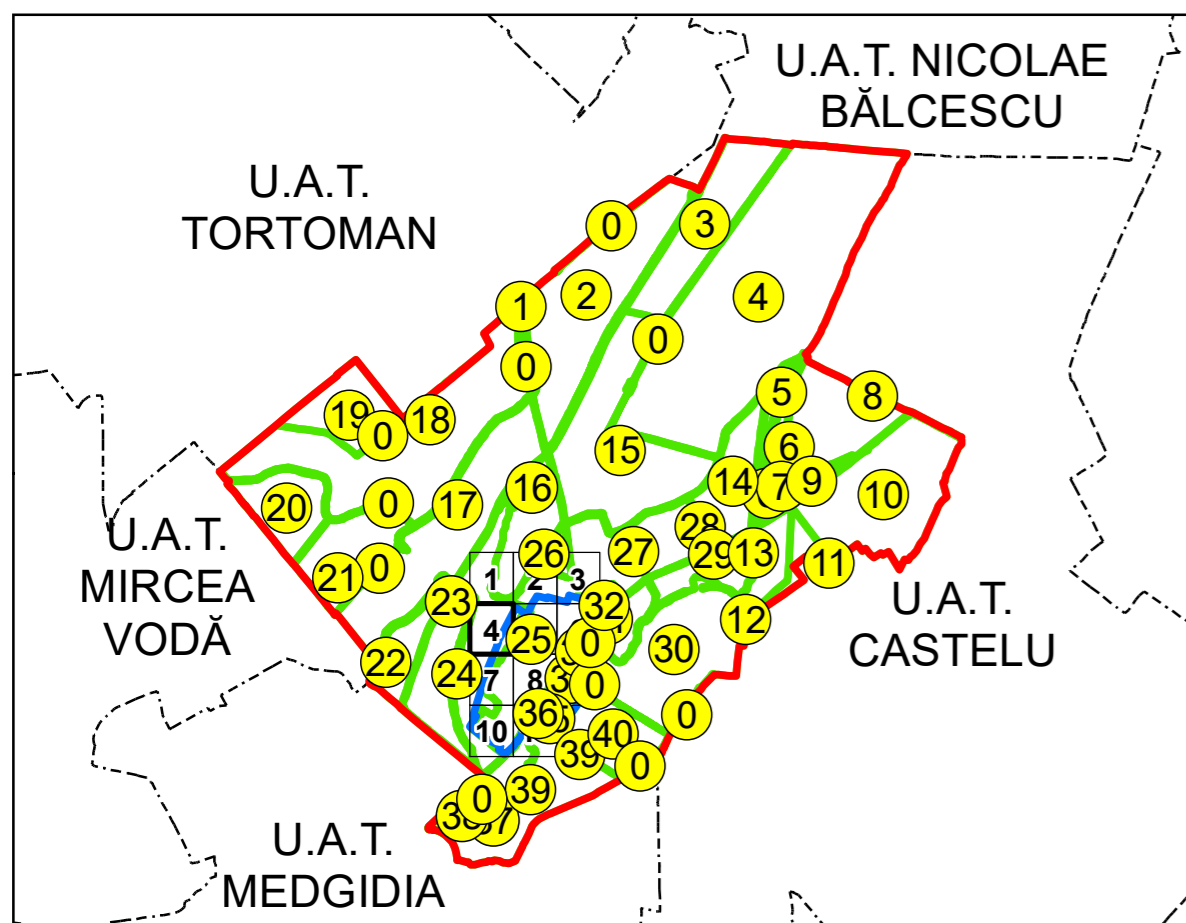

PLAN CADASTRAL UAT: SALIGNY JUD. CONSTANTA

Scara 1:1000
Sector: 25

LEGENDĂ

- Limită UAT
- Limită intravilan
- Limită sector cadastral
- Limită imobil
- Număr sector cadastral
- Număr identificator imobil
- Număr poștal
- Limită construcții