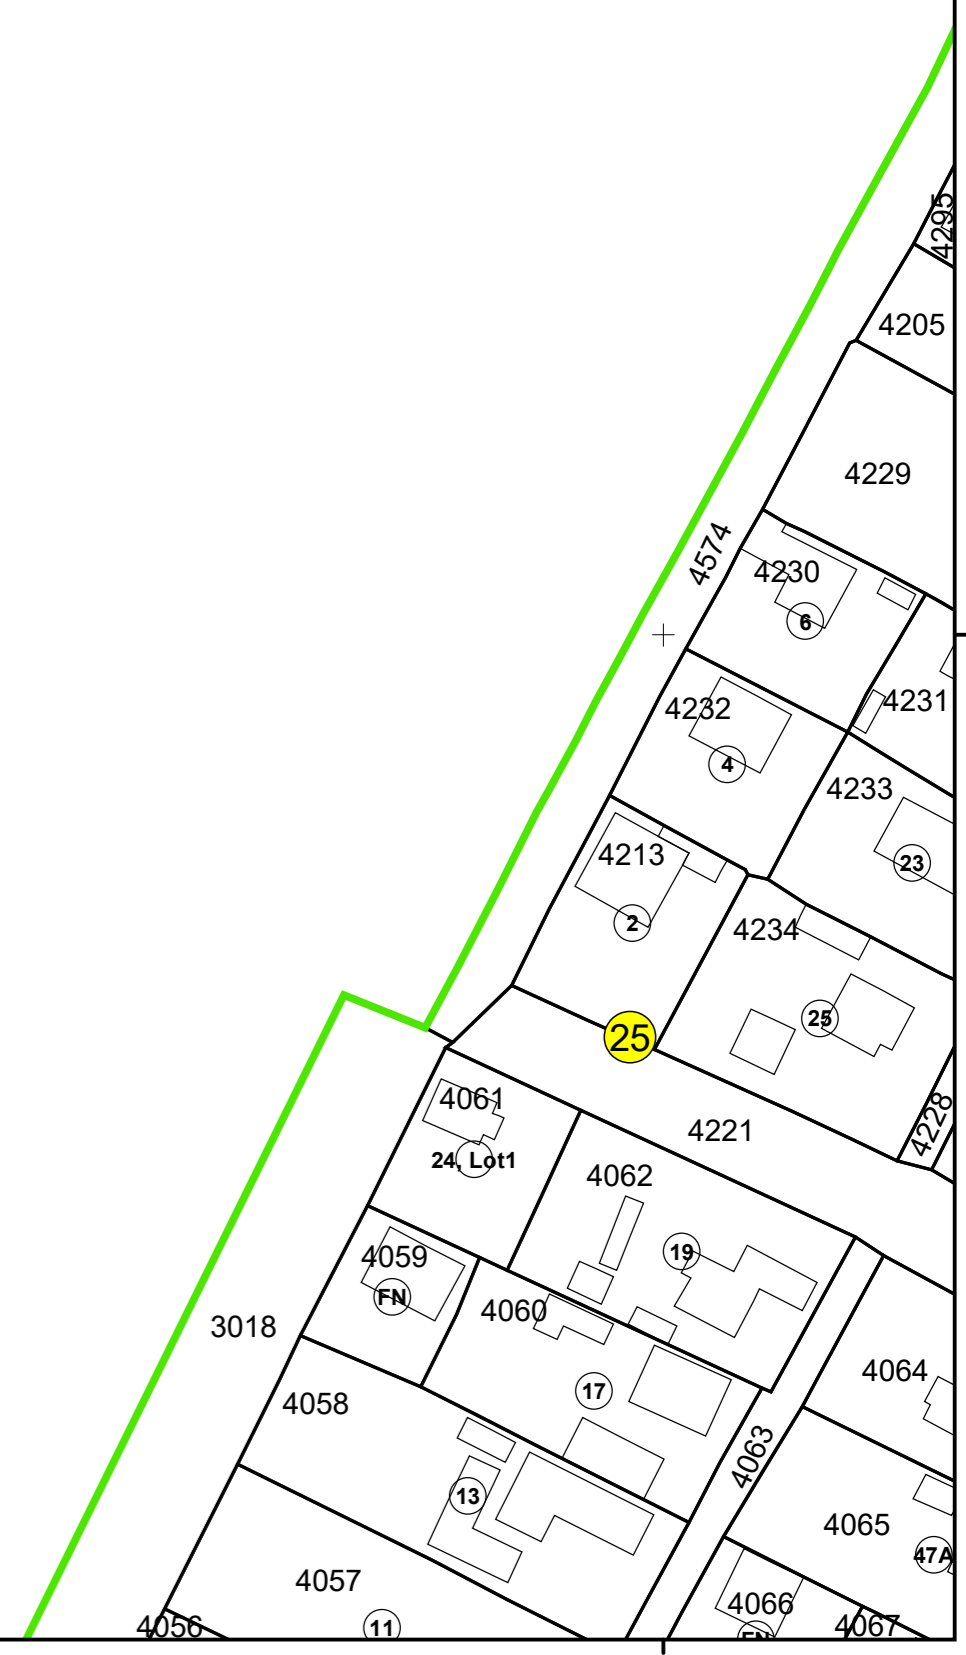

763200

763400

763600

315600

+

+

+

315600

+

+

+

315600

+

+

+