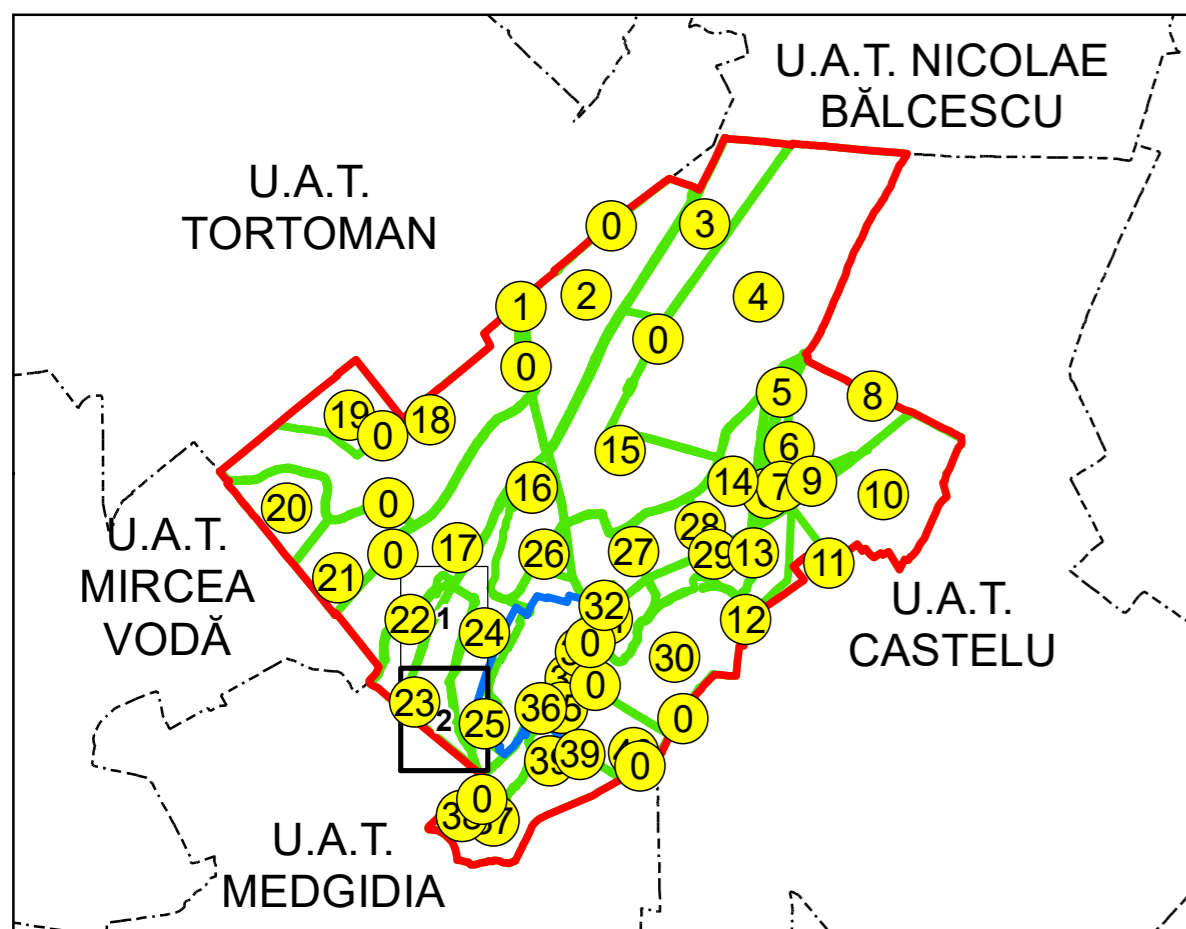

U.A.T.  
MEDGIDIA

SCHIȚA DISPUNERII PLANȘELOR

PLAN CADASTRAL  
UAT: SALIGNY JUD. CONSTANTA

Scara 1:2000  
Sector: 23

LEGENDĂ

- Limită UAT
- Limită intravilan
- Limită sector cadastral
- Limită imobil
- Număr sector cadastral
- Număr identicator imobil
- Număr poștal
- Limită construcții

10  
2555  
15

Spre publicare  
Sistem de proiecție: STEREO 70

PLANȘA 2

AGENȚIA NAȚIONALĂ DE CADASTRU ȘI  
PUBLICITATE IMOBILIARĂ

Proiect Major: Creșterea gradului de acoperire și  
incluziune a sistemului de înregistrare a proprietăților  
în zonele rurale din România, Lot 14  
UAT: CUZA VODA, JUDEȚUL CONSTANȚA