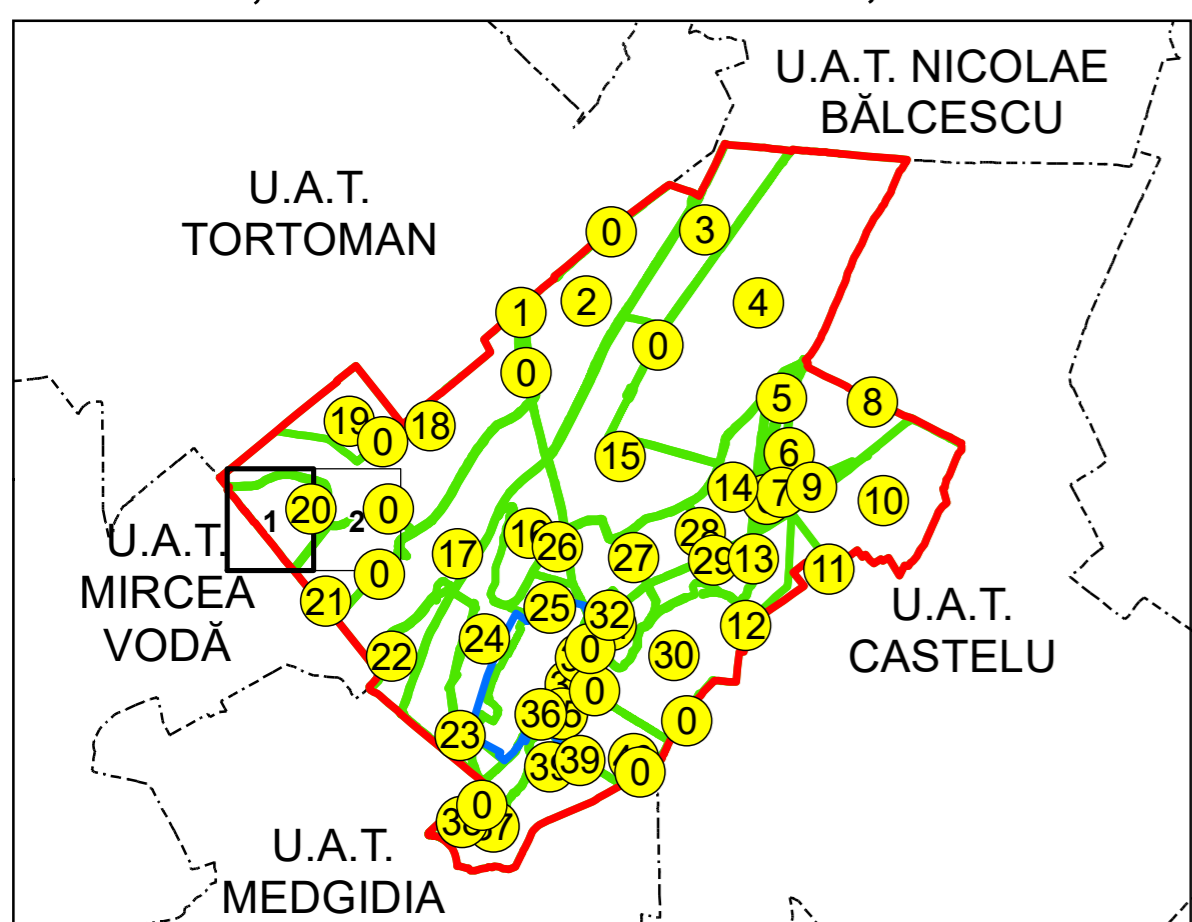

U.A.T.  
MIRCEA VODĂ

SCHIȚA DISPUNERII PLANȘELOR

PLAN CADASTRAL  
UAT: SALIGNY JUD. CONSTANTA

Scara 1:2000  
Sector: 20

LEGENDĂ

- Limită UAT
- Limită intravilan
- Limită sector cadastral
- Limită imobil
- Număr sector cadastral
- Număr identicator imobil
- Număr poștal
- Limită construcții

Spre publicare  
Sistem de proiecție: STEREO 70  
PLANȘA 1

AGENȚIA NAȚIONALĂ DE CADASTRU ȘI PUBLICITATE IMOBILIARĂ	
Proiect Major: Creșterea gradului de acoperire și incluziune a sistemului de înregistrare a proprietăților în zonele rurale din România, Lot 14 UAT: CUZA VODA, JUDEȚUL CONSTANȚA	
Executant	SC TOPODEI SRL
Data întocmirii	20.03.2026
Semnătura	Semnat electronic