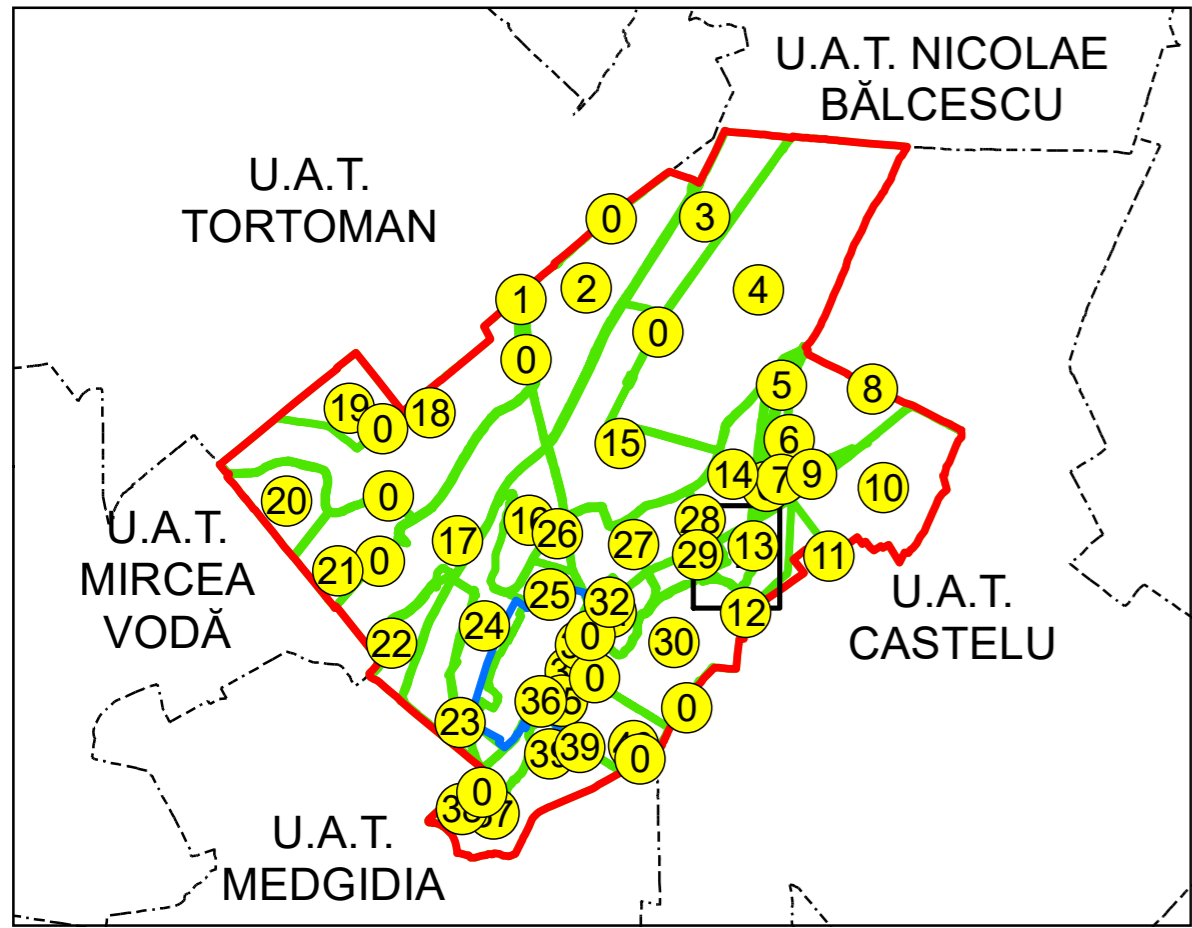

U.A.T.
CASTELU

SCHIȚA DISPUNERII PLANȘELOR

PLAN CADASTRAL
UAT: SALIGNY JUD. CONSTANTA

Scara 1:2000
Sector: 13

LEGENDĂ

- Limită UAT
- Limită intravilan
- Limită sector cadastral
- Limită imobil
- Număr sector cadastral
- Număr identificator imobil
- Număr poștal
- Limită construcții

Spre publicare
Sistem de proiecție: STEREO 70
PLANȘA 1

AGENȚIA NAȚIONALĂ DE CADASTRU ȘI PUBLICITATE IMOBILIARĂ	
Proiect Major: Creșterea gradului de acoperire și incluziune a sistemului de înregistrare a proprietăților în zonele rurale din România, Lot 14 UAT: CUZA VODA, JUDEȚUL CONSTANȚA	
Executant	SC TOPODEI SRL
Data întocmirii	20.03.2026
Semnătura	Semnat electronic