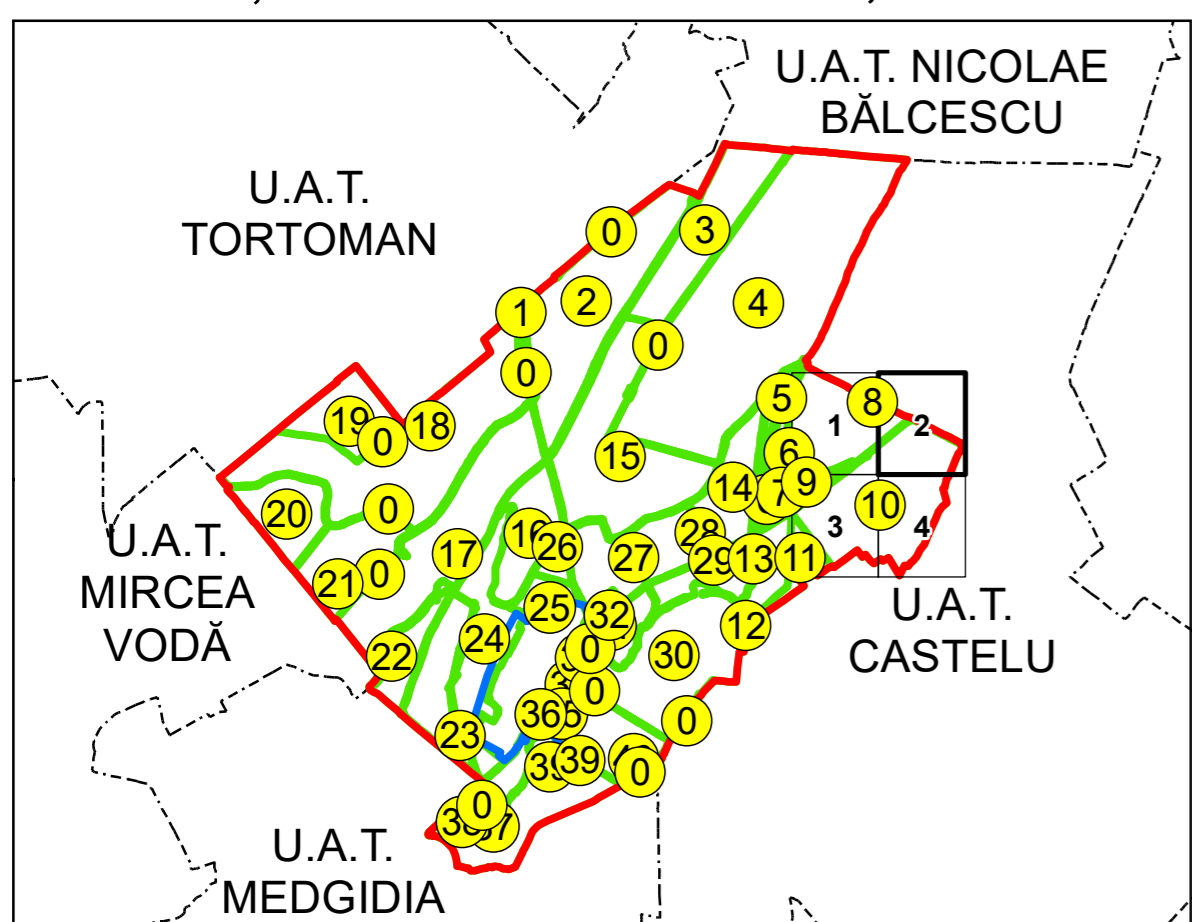

U.A.T.
CASTELU

SCHIȚA DISPUNERII PLANȘELOR

PLAN CADASTRAL
UAT: SALIGNY JUD. CONSTANTA

Scara 1:2000
Sector: 10

LEGENDĂ

- Limită UAT
- Limită intravilan
- Limită sector cadastral
- Limită imobil
- Număr sector cadastral
- Număr identificator imobil
- Număr poștal
- Limită construcții

Spre publicare
Sistem de proiecție: STEREO 70
PLANȘA 2

<p>AGENȚIA NAȚIONALĂ DE CADASTRU ȘI PUBLICITATE IMOBILIARĂ</p>	
<p>Proiect Major: Creșterea gradului de acoperire și incluziune a sistemului de înregistrare a proprietăților în zonele rurale din România, Lot 14 UAT: CUZA VODA, JUDEȚUL CONSTANȚA</p>	
Executant	SC TOPODEI SRL
Data întocmirii	20.03.2026
Semnătura	Semnat electronic