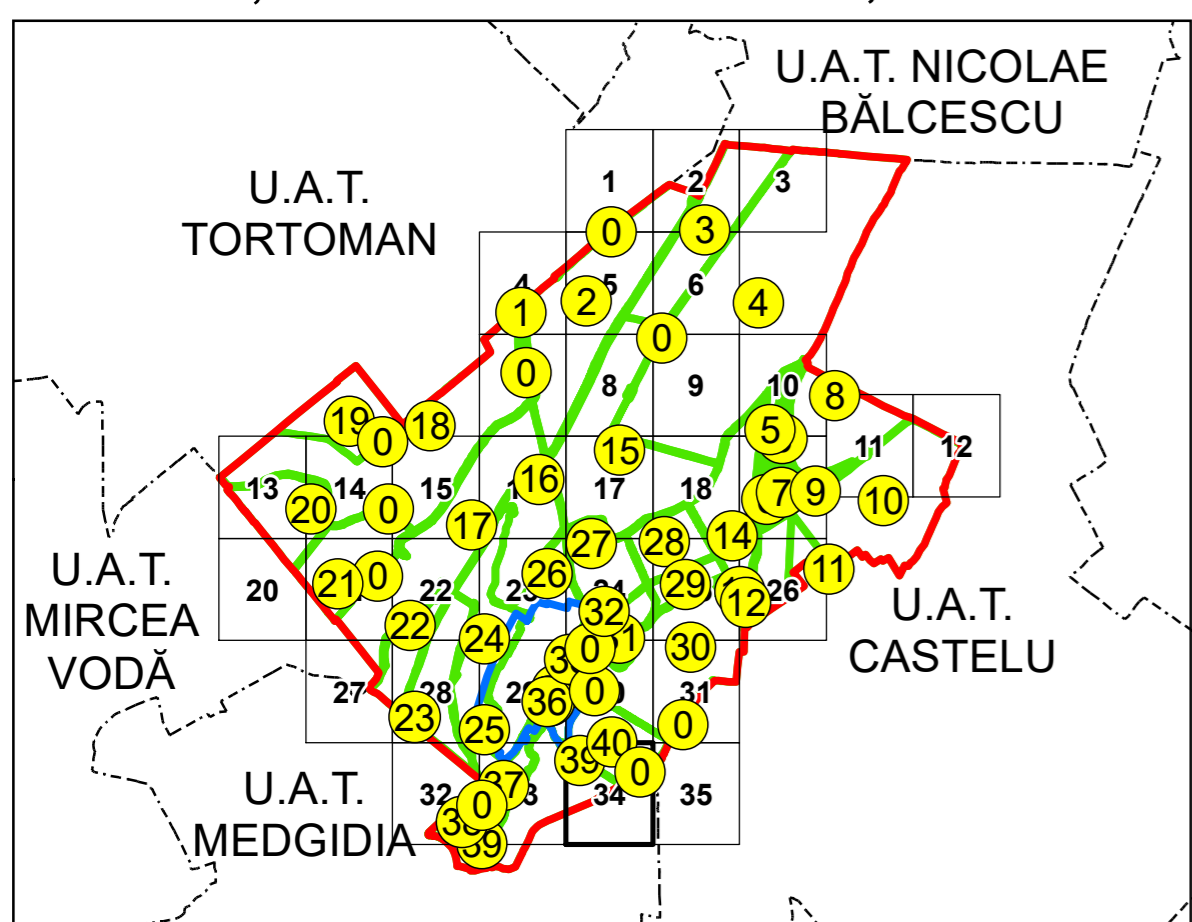

U.A.T.
MEDGIDIA

SCHIȚA DISPUNERII PLANȘELOR

PLAN CADASTRAL
UAT: SALIGNY JUD. CONSTANTA

Scara 1:2000
Sector: 0

LEGENDĂ

- Limită UAT
- Limită intravilan
- Limită sector cadastral
- Limită imobil
- Număr sector cadastral
- Număr identificator imobil
- Număr poștal
- Limită construcții

Spre publicare
Sistem de proiecție: STEREO 70
PLANȘA 34

AGENȚIA NAȚIONALĂ DE CADASTRU ȘI PUBLICITATE IMOBILIARĂ	
Proiect Major: Creșterea gradului de acoperire și incluziune a sistemului de înregistrare a proprietăților în zonele rurale din România, Lot 14 UAT: CUZA VODA, JUDEȚUL CONSTANȚA	
Executant	SC TOPODEI SRL
Data întocmirii	20.03.2026
Semnătura	Semnat electronic