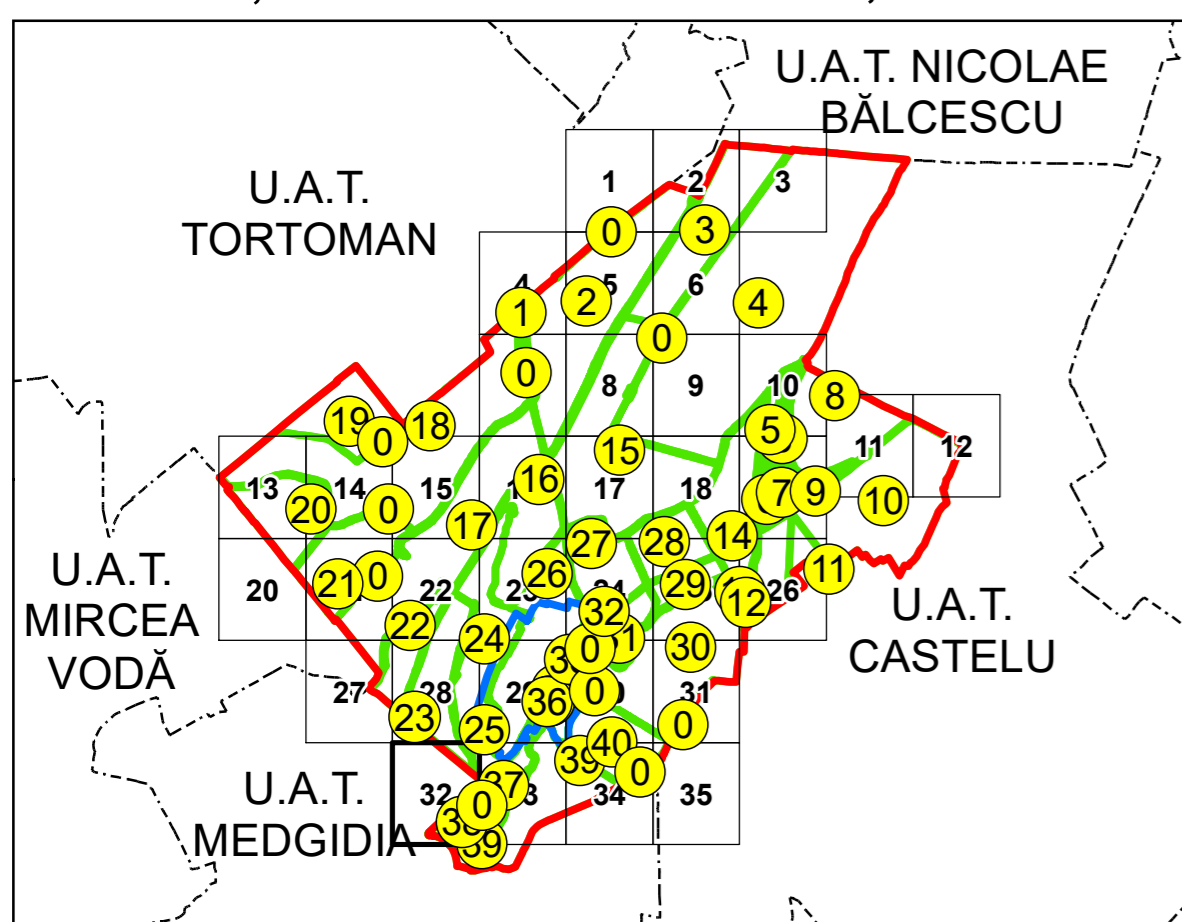

U.A.T.
MEDGIDIA

SCHIȚA DISPUNERII PLANȘELOR

PLAN CADASTRAL
UAT: SALIGNY JUD. CONSTANTA

Scara 1:2000
Sector: 0

LEGENDĂ

- Limită UAT
- Limită intravilan
- Limită sector cadastral
- Limită imobil
- Număr sector cadastral
- Număr identificator imobil
- Număr poștal
- Limită construcții

Spre publicare
Sistem de proiecție: STEREO 70
PLANȘA 32

AGENȚIA NAȚIONALĂ DE CADASTRU ȘI
PUBLICITATE IMOBILIARĂ

Proiect Major: Creșterea gradului de acoperire și
incluziune a sistemului de înregistrare a proprietăților
în zonele rurale din România, Lot 14
UAT: CUZA VODĂ, JUDEȚUL CONSTANȚA