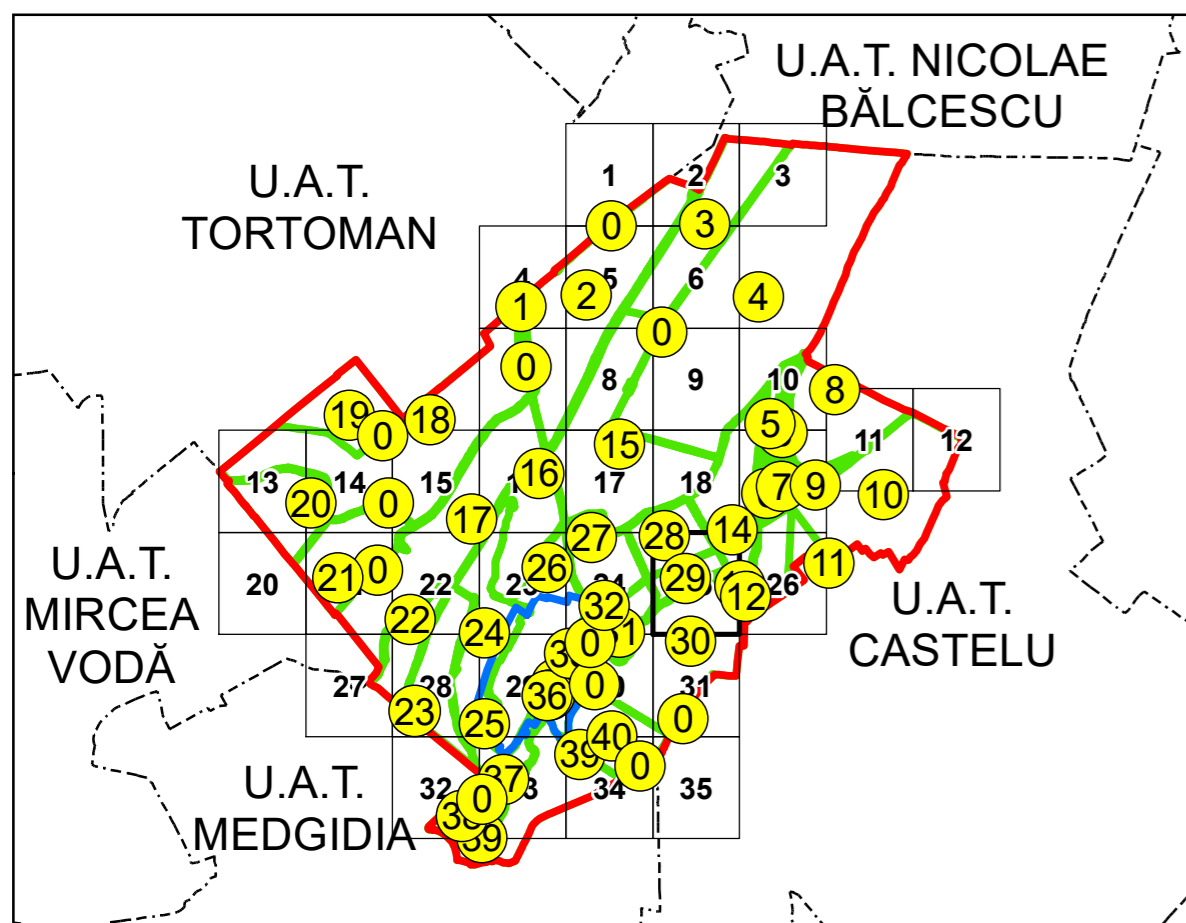

SCHIȚA DISPUNERII PLANȘELOR

PLAN CADASTRAL
UAT: SALIGNY JUD. CONSTANTA

Scara 1:2000
Sector: 0

LEGENDĂ

- Limită UAT
- Limită intravilan
- Limită sector cadastral
- Limită imobil
- Număr sector cadastral
- Număr identificator imobil
- Număr poștal
- Limită construcții

Spre publicare
Sistem de proiecție: STEREO 70
PLANȘA 25

AGENȚIA NAȚIONALĂ DE CADASTRU ȘI
PUBLICITATE IMOBILIARĂ

Proiect Major: Creșterea gradului de acoperire și
incluziune a sistemului de înregistrare a proprietăților
în zonele rurale din România, Lot 14
UAT: CUZA VODĂ, JUDEȚUL CONSTANȚA