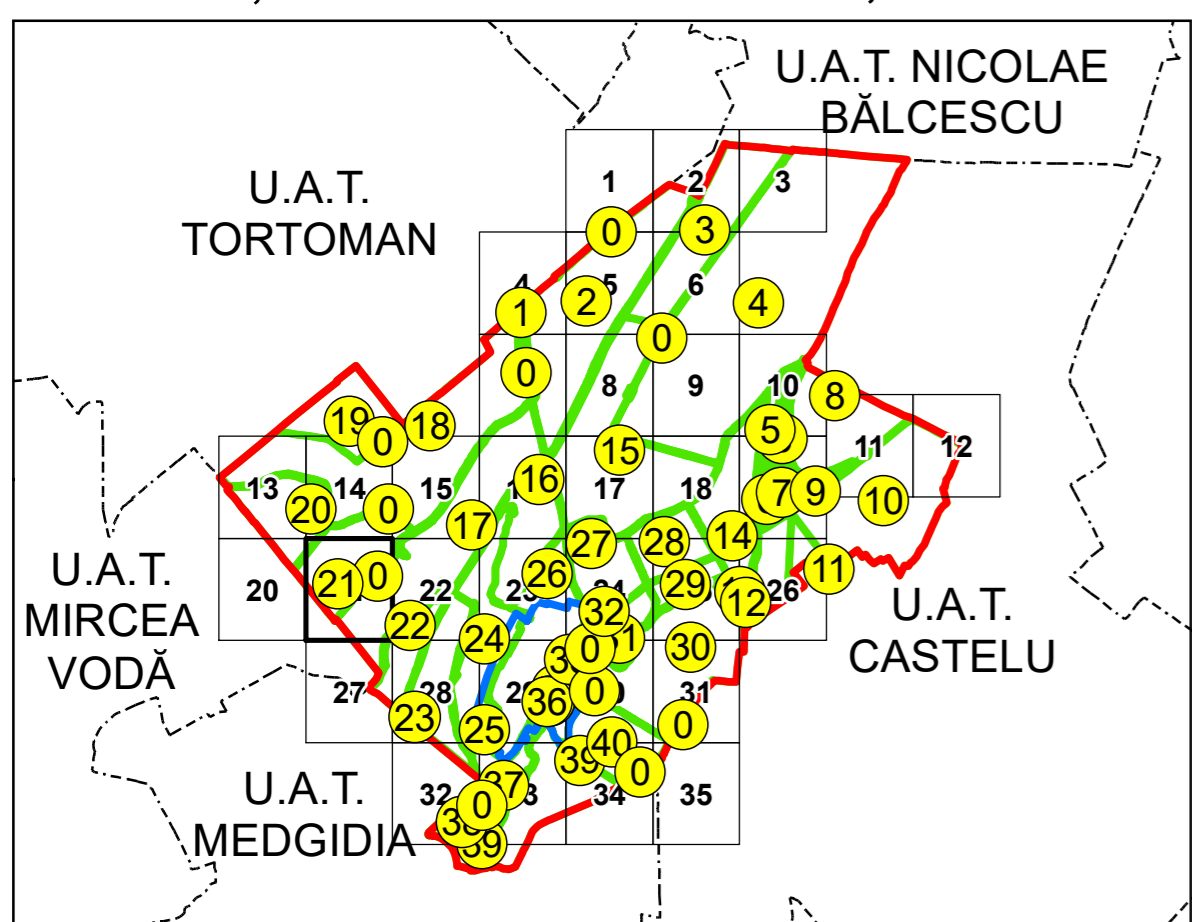

SCHIȚA DISPUNERII PLANȘELOR

**PLAN CADASTRAL**  
**UAT: SALIGNY JUD. CONSTANTA**

Scara 1:2000  
 Sector: 0

LEGENDĂ

- Limită UAT
- Limită intravilan
- Limită sector cadastral
- Limită imobil
- Număr sector cadastral
- Număr identicator imobil
- Număr poștal
- Limită construcții

Spre publicare  
 Sistem de proiecție: STEREO 70  
 PLANȘA 21

<b>AGENȚIA NAȚIONALĂ DE CADASTRU ȘI        PUBLICITATE IMOBILIARĂ</b>	
Proiect Major: Creșterea gradului de acoperire și incluziune a sistemului de înregistrare a proprietăților în zonele rurale din România, Lot 14 UAT: CUZA VODA, JUDEȚUL CONSTANȚA	
Executant	SC TOPODEI SRL
Data întocmirii	20.03.2026
Semnătura	Semnat electronic