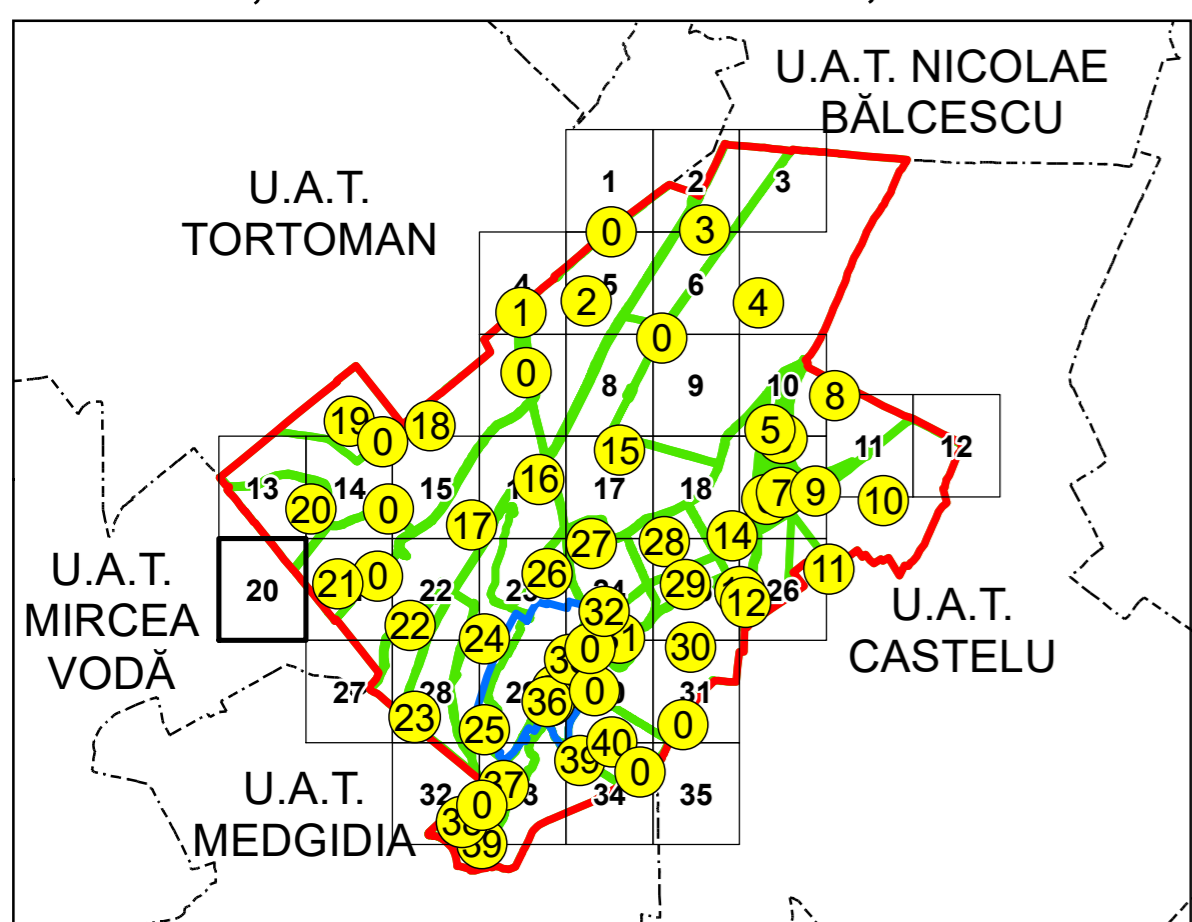

U.A.T.  
MIRCEA VODĂ

SCHIȚA DISPUNERII PLANȘELOR

PLAN CADASTRAL  
UAT: SALIGNY JUD. CONSTANTA

Scara 1:2000  
Sector: 0

LEGENDĂ

- Limită UAT
- Limită intravilan
- Limită sector cadastral
- Limită imobil
- Număr sector cadastral
- Număr identificator imobil
- Număr poștal
- Limită construcții

Spre publicare  
Sistem de proiecție: STEREO 70  
PLANȘA 20

AGENȚIA NAȚIONALĂ DE CADASTRU ȘI PUBLICITATE IMOBILIARĂ	
Proiect Major: Creșterea gradului de acoperire și incluziune a sistemului de înregistrare a proprietăților în zonele rurale din România, Lot 14 UAT: CUZA VODA, JUDEȚUL CONSTANȚA	
Executant	SC TOPODEI SRL
Data întocmirii	20.03.2026
Semnătura	Semnat electronic