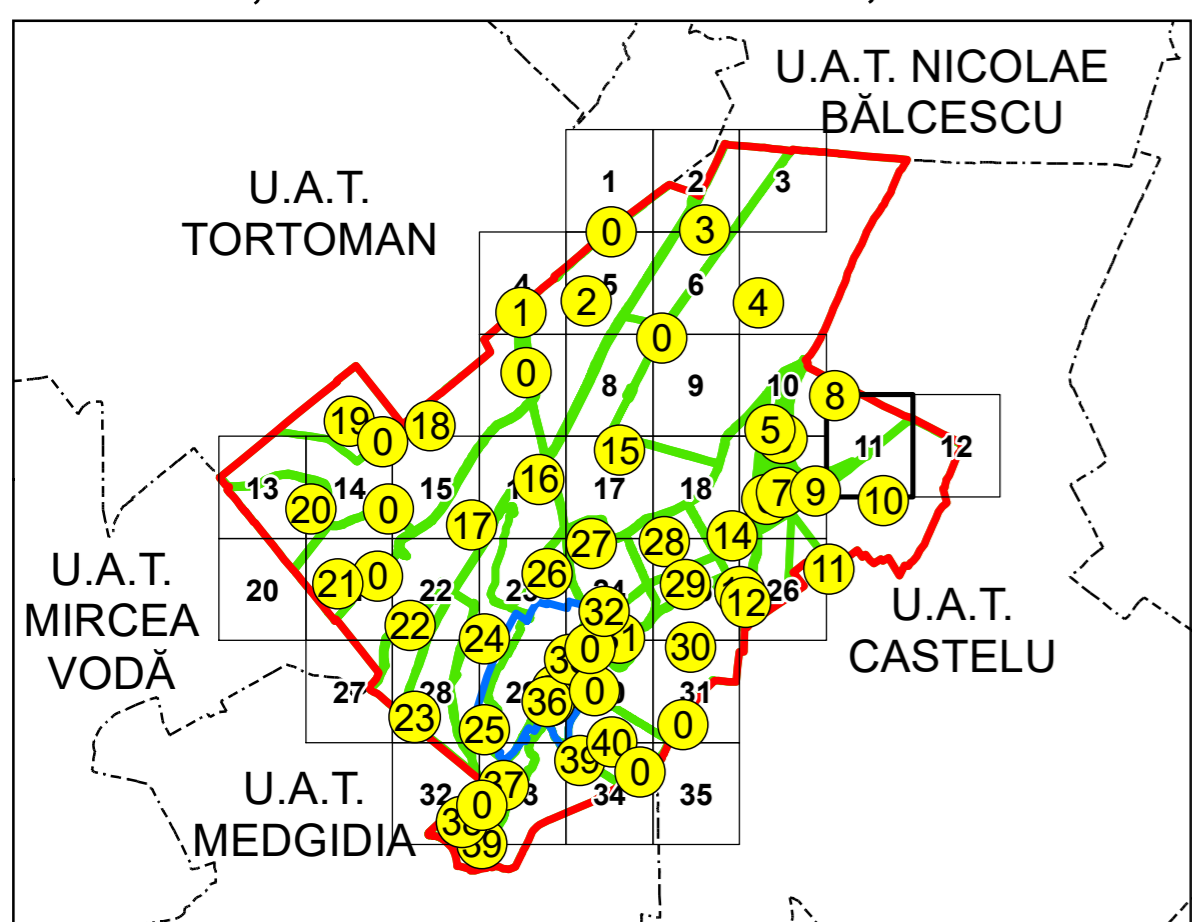

U.A.T.  
CASTELU

SCHIȚA DISPUNERII PLANȘELOR

**PLAN CADASTRAL**  
UAT: SALIGNY JUD. CONSTANTA

Scara 1:2000  
Sector: 0

LEGENDĂ

- Limită UAT
- Limită intravilan
- Limită sector cadastral
- Limită imobil
- Număr sector cadastral
- Număr identificator imobil
- Număr poștal
- Limită construcții

<b>AGENȚIA NAȚIONALĂ DE CADASTRU ȘI PUBLICITATE IMOBILIARĂ</b>	
Proiect Major: Creșterea gradului de acoperire și incluziune a sistemului de înregistrare a proprietăților în zonele rurale din România, Lot 14 UAT: CUZA VODA, JUDEȚUL CONSTANȚA	
Executant	SC TOPODEI SRL
Data întocmirii	20.03.2026
Semnătura	Semnat electronic