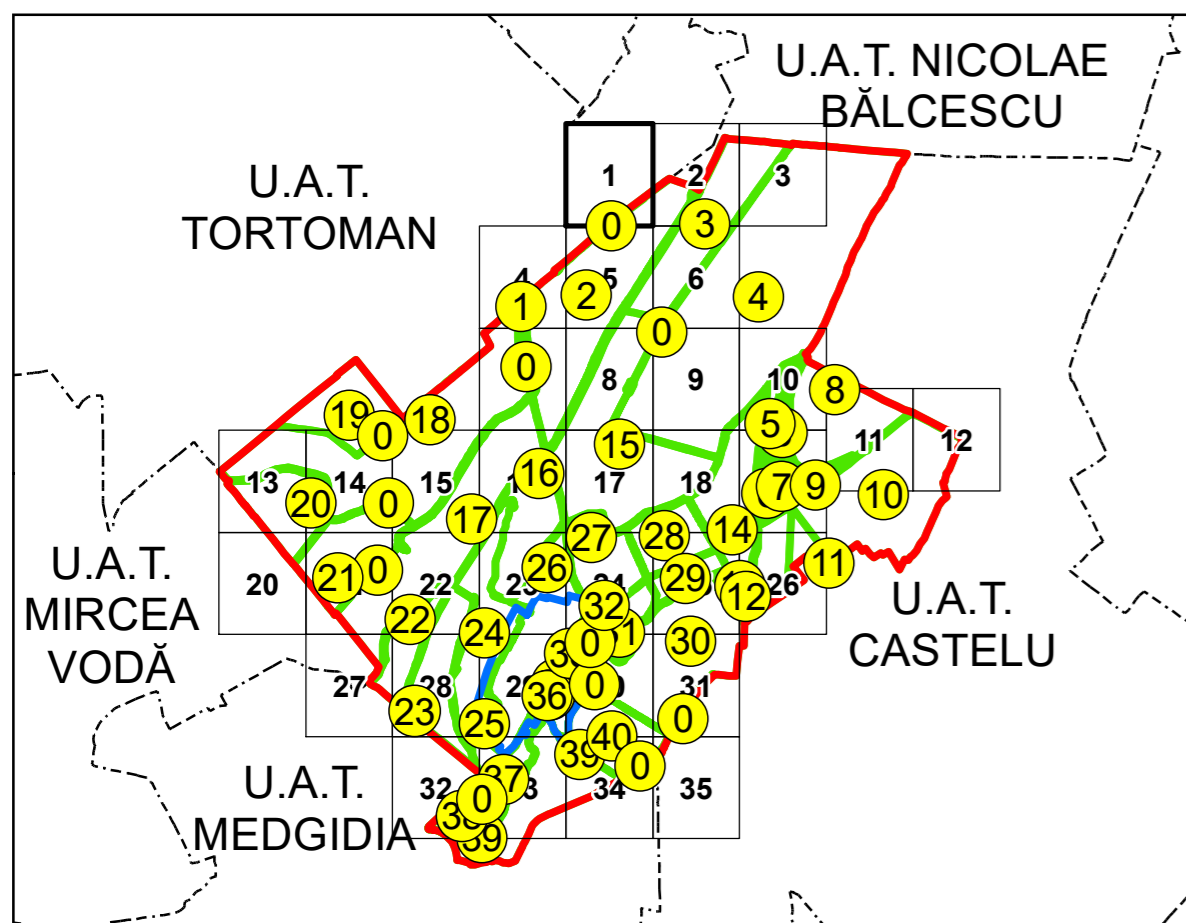

U.A.T.
TORTOMAN

SCHIȚA DISPUNERII PLANȘELOR

PLAN CADASTRAL
UAT: SALIGNY JUD. CONSTANTA

Scara 1:2000
Sector: 0

LEGENDĂ

- Limită UAT
- Limită intravilan
- Limită sector cadastral
- Limită imobil
- Număr sector cadastral
- Număr identificator imobil
- Număr poștal
- Limită construcții

10
2555
15

Spre publicare
Sistem de proiecție: STEREO 70

PLANȘA 1

AGENȚIA NAȚIONALĂ DE CADASTRU ȘI
PUBLICITATE IMOBILIARĂ

Proiect Major: Creșterea gradului de acoperire și
incluziune a sistemului de înregistrare a proprietăților
în zonele rurale din România, Lot 14
UAT: CUZA VODĂ, JUDEȚUL CONSTANȚA