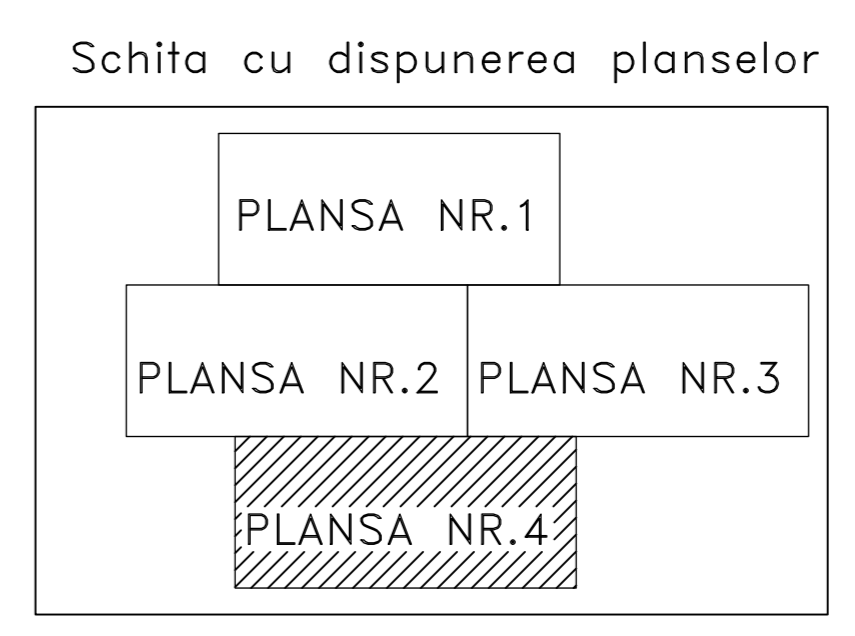

PLAN CADASTRAL
 UAT: Baneasa, judetul: CONSTANTA, Sect. cad. 49, plansa 4
 Scara 1:2000
 Sistem de proiectie: stereografic 1970
 Spre Publicare

49

De 1194

De 1162

Executant: TUDORA ADRIANA
Data: 06.02.2024

LEGENDA

Numar Sector	●
Cod constructie	C1
ID mobil	15
Limita sector	—
Limita mobil	—
Hidrografie	—
Limita UAT	—
Limita intravilan	—
Limita tarla	—
Numar tarla	101
Numar postal	379
Limita constructie	—

Schita cu dispunerea sectoarelor cadastrale