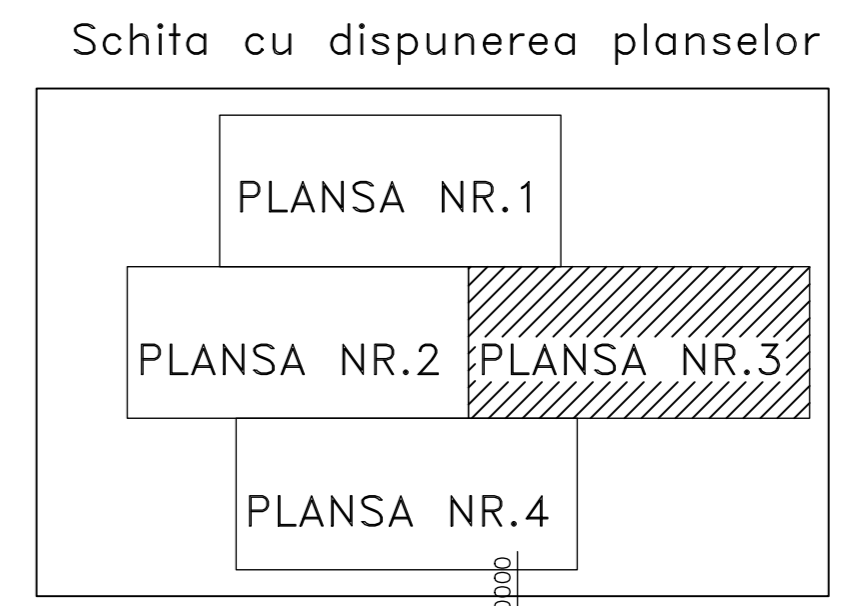

PLAN CADASTRAL
UAT: Baneasa, judetul: CONSTANTA, Sect. cad. 49, plansa 3
Scara 1:2000
Sistem de proiectie: stereografic 1970
Spre Publicare

OCOLUL SILVIC BANEASA

OCOLUL SILVIC BANEASA

De 1143

De 1146

49

Executant: TUDORA ADRIANA
Data: 06.02.2024

LEGENDA

Numar Sector	49
Cod constructie	C1
ID Imobil	15
Limba sector	15
Limba imobil	15
Idrografia	15
Limba UAT	15
Limba intravilan	15
Limba tarla	15
Numar tarla	101
Numar postal	378
Limba constructie	15

Schita cu dispunerea sectoarelor cadastrale

Se racordeaza cu plansa nr. 4

Se racordeaza cu plansa nr.1