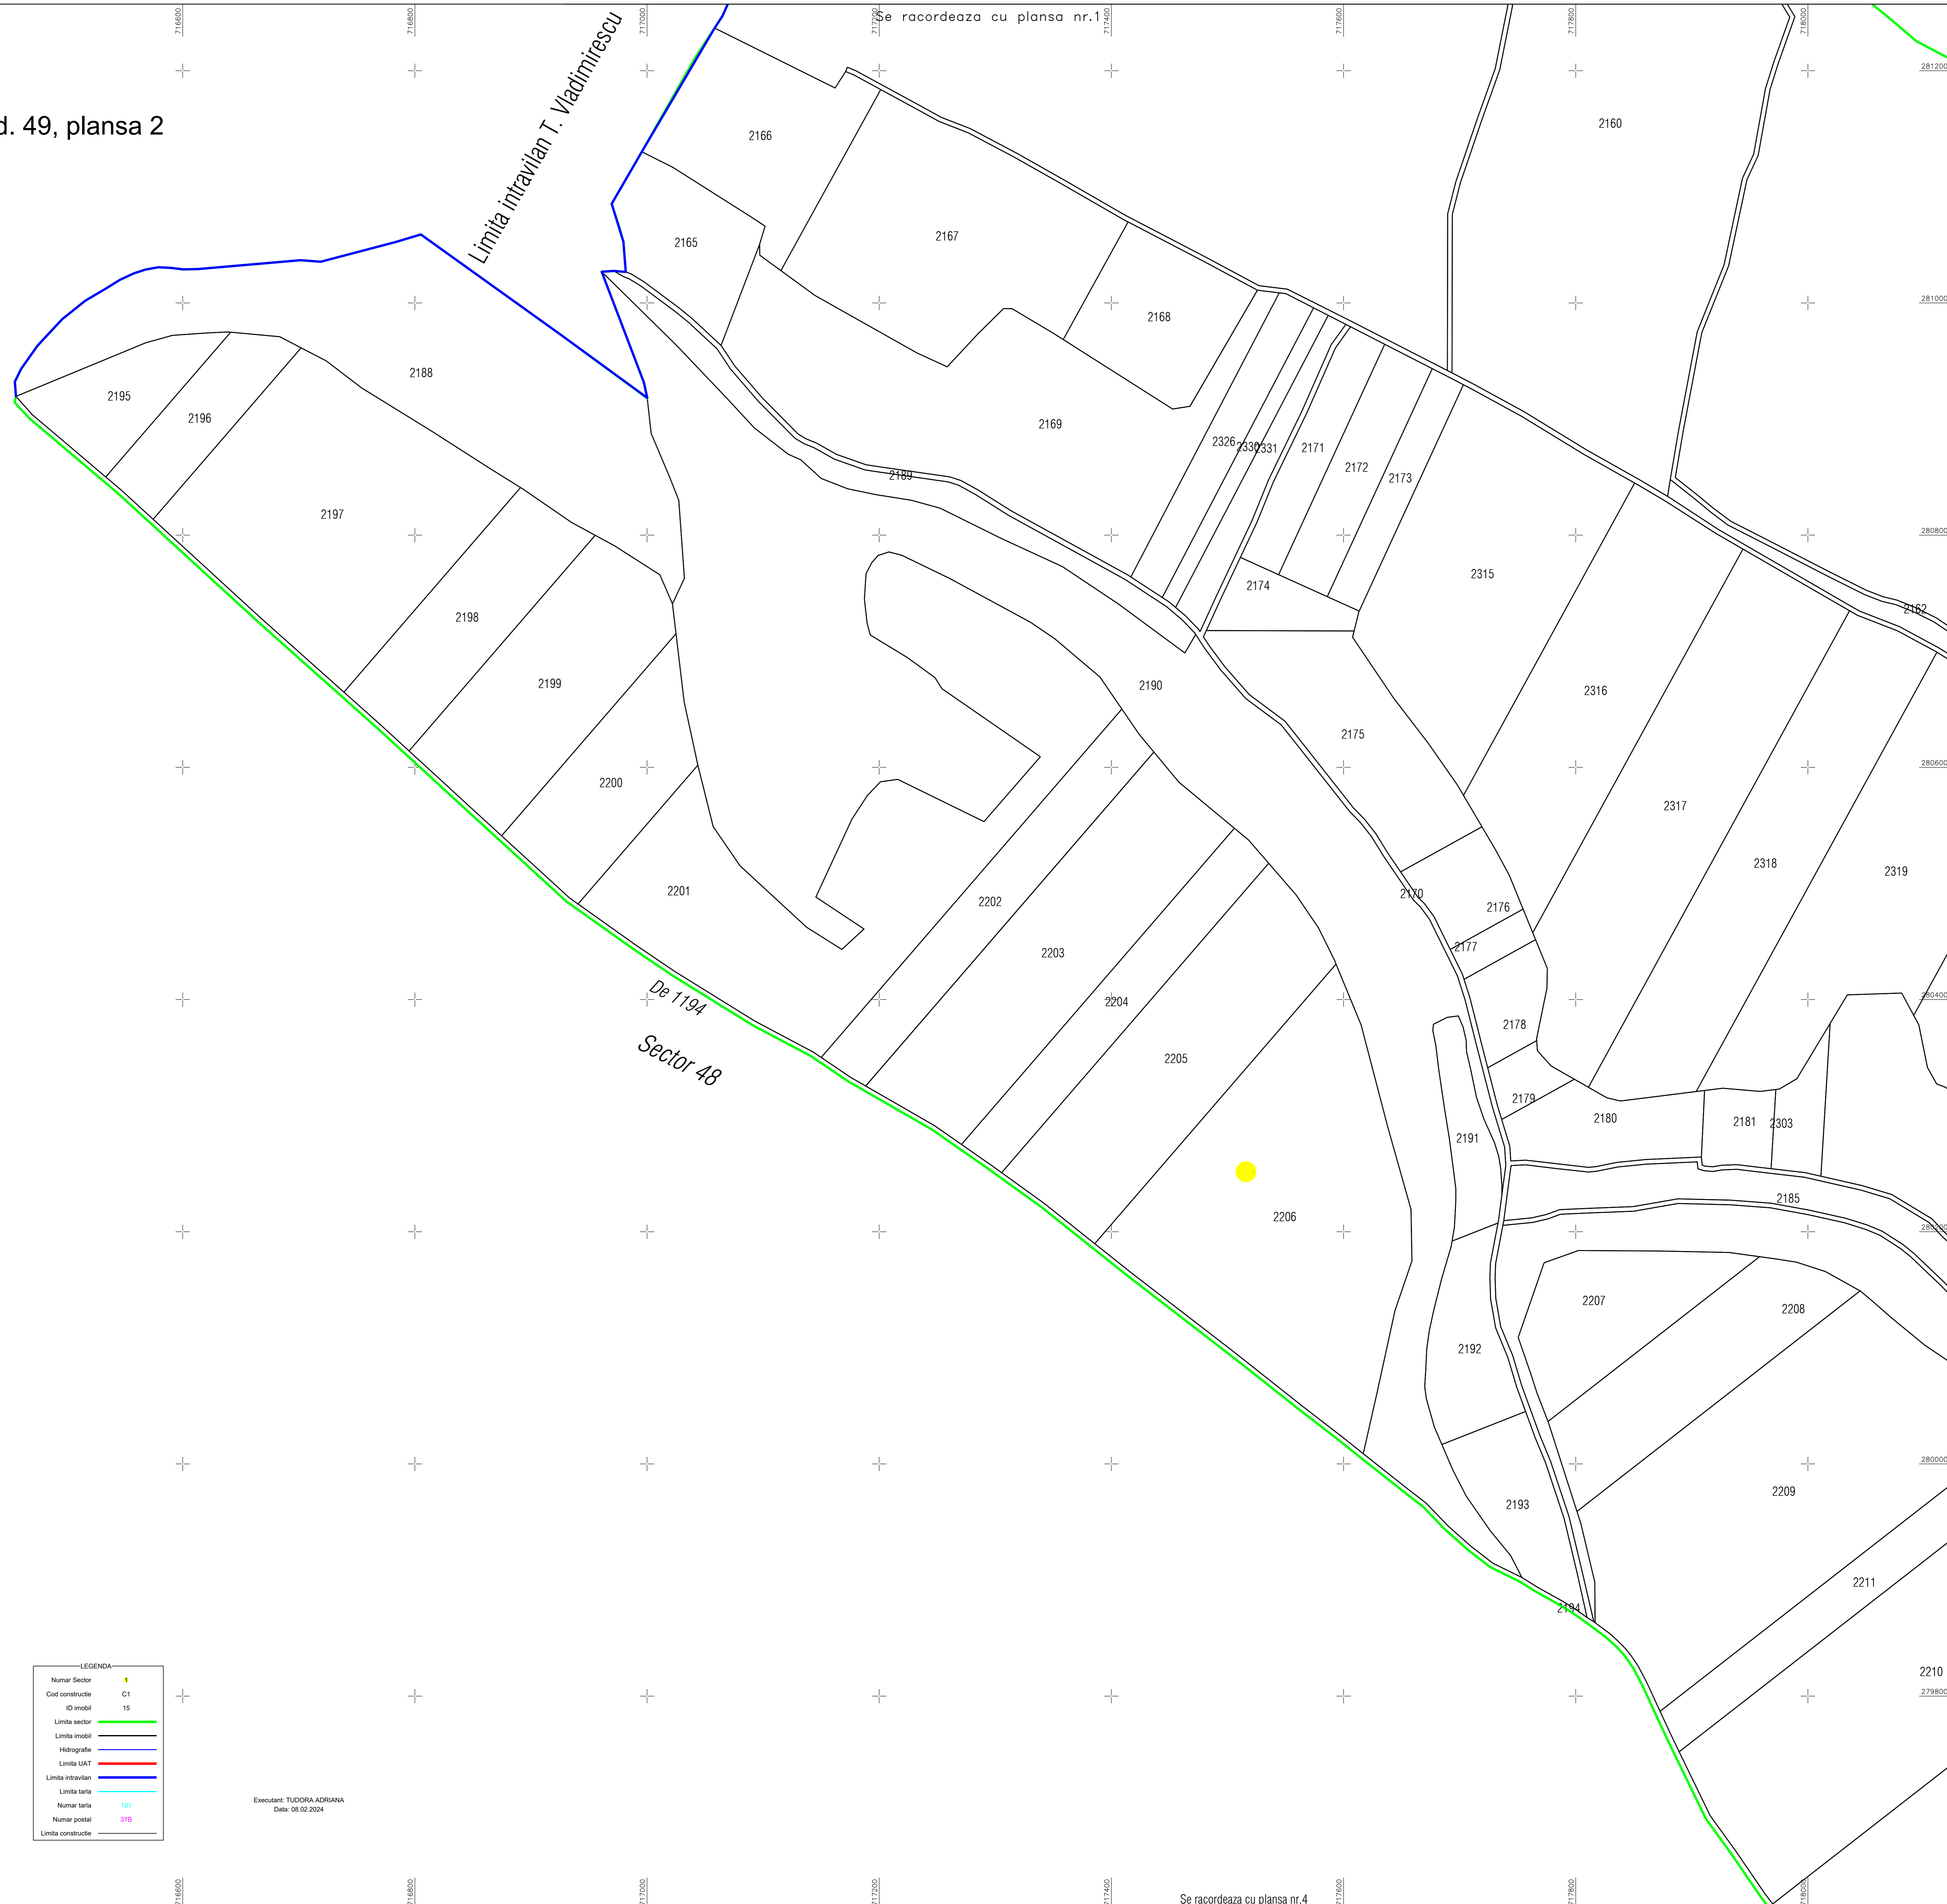

**PLAN CADASTRAL**  
 UAT: Baneasa, judetul: CONSTANTA, Sect. cad. 49, plansa 2  
 Scara 1:2000  
 Sistem de proiectie: stereografic 1970  
 Spre Publicare

Schita cu dispunerea sectoarelor cadastrale

Schita cu dispunerea planselor

LEGENDA	
Numar Sector	●
Cod constructie	C1
ID imobil	15
Limita sector	—
Limita imobil	—
Hidrografe	—
Limita UAT	—
Limita intravilan	—
Limita tarie	—
Numar tarie	101
Numar postal	379
Limita constructie	—

Executanti: TUDORA ADRIANA  
 Data: 08.02.2024

Se racordeaza cu plansa nr.4