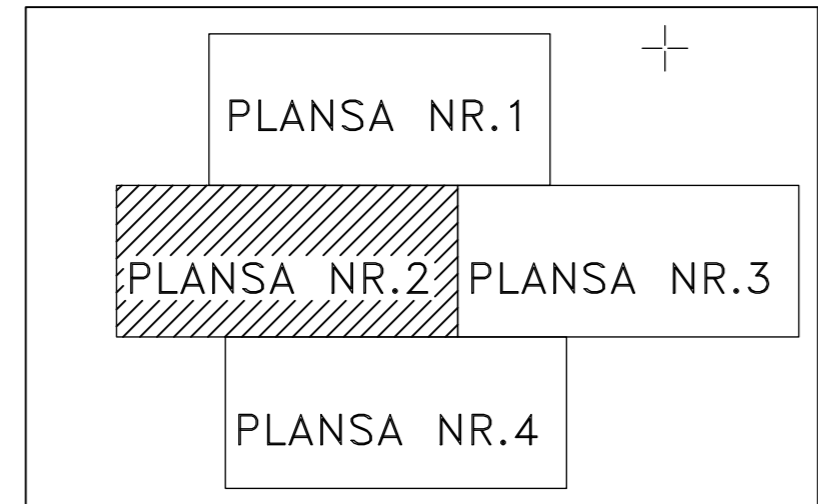

**PLAN CADASTRAL**  
 UAT: Baneasa, judetul: CONSTANTA, Sect. cad. 49, plansa 2  
 Scara 1:2000  
 Sistem de proiectie: stereografic 1970  
 Spre Publicare

Schita cu dispunerea sectoarelor cadastrale

Schita cu dispunerea planselor

LEGENDA	
Numar Sector	●
Cod constructie	C1
ID imobil	15
Limita sector	—
Limita imobil	—
Hidrografe	—
Limita UAT	—
Limita intravilan	—
Limita tarie	—
Numar tarie	101
Numar postal	379
Limita constructie	—

Executanti: TUDORA ADRIANA  
 Data: 08.02.2024

Se racordeaza cu plansa nr.4