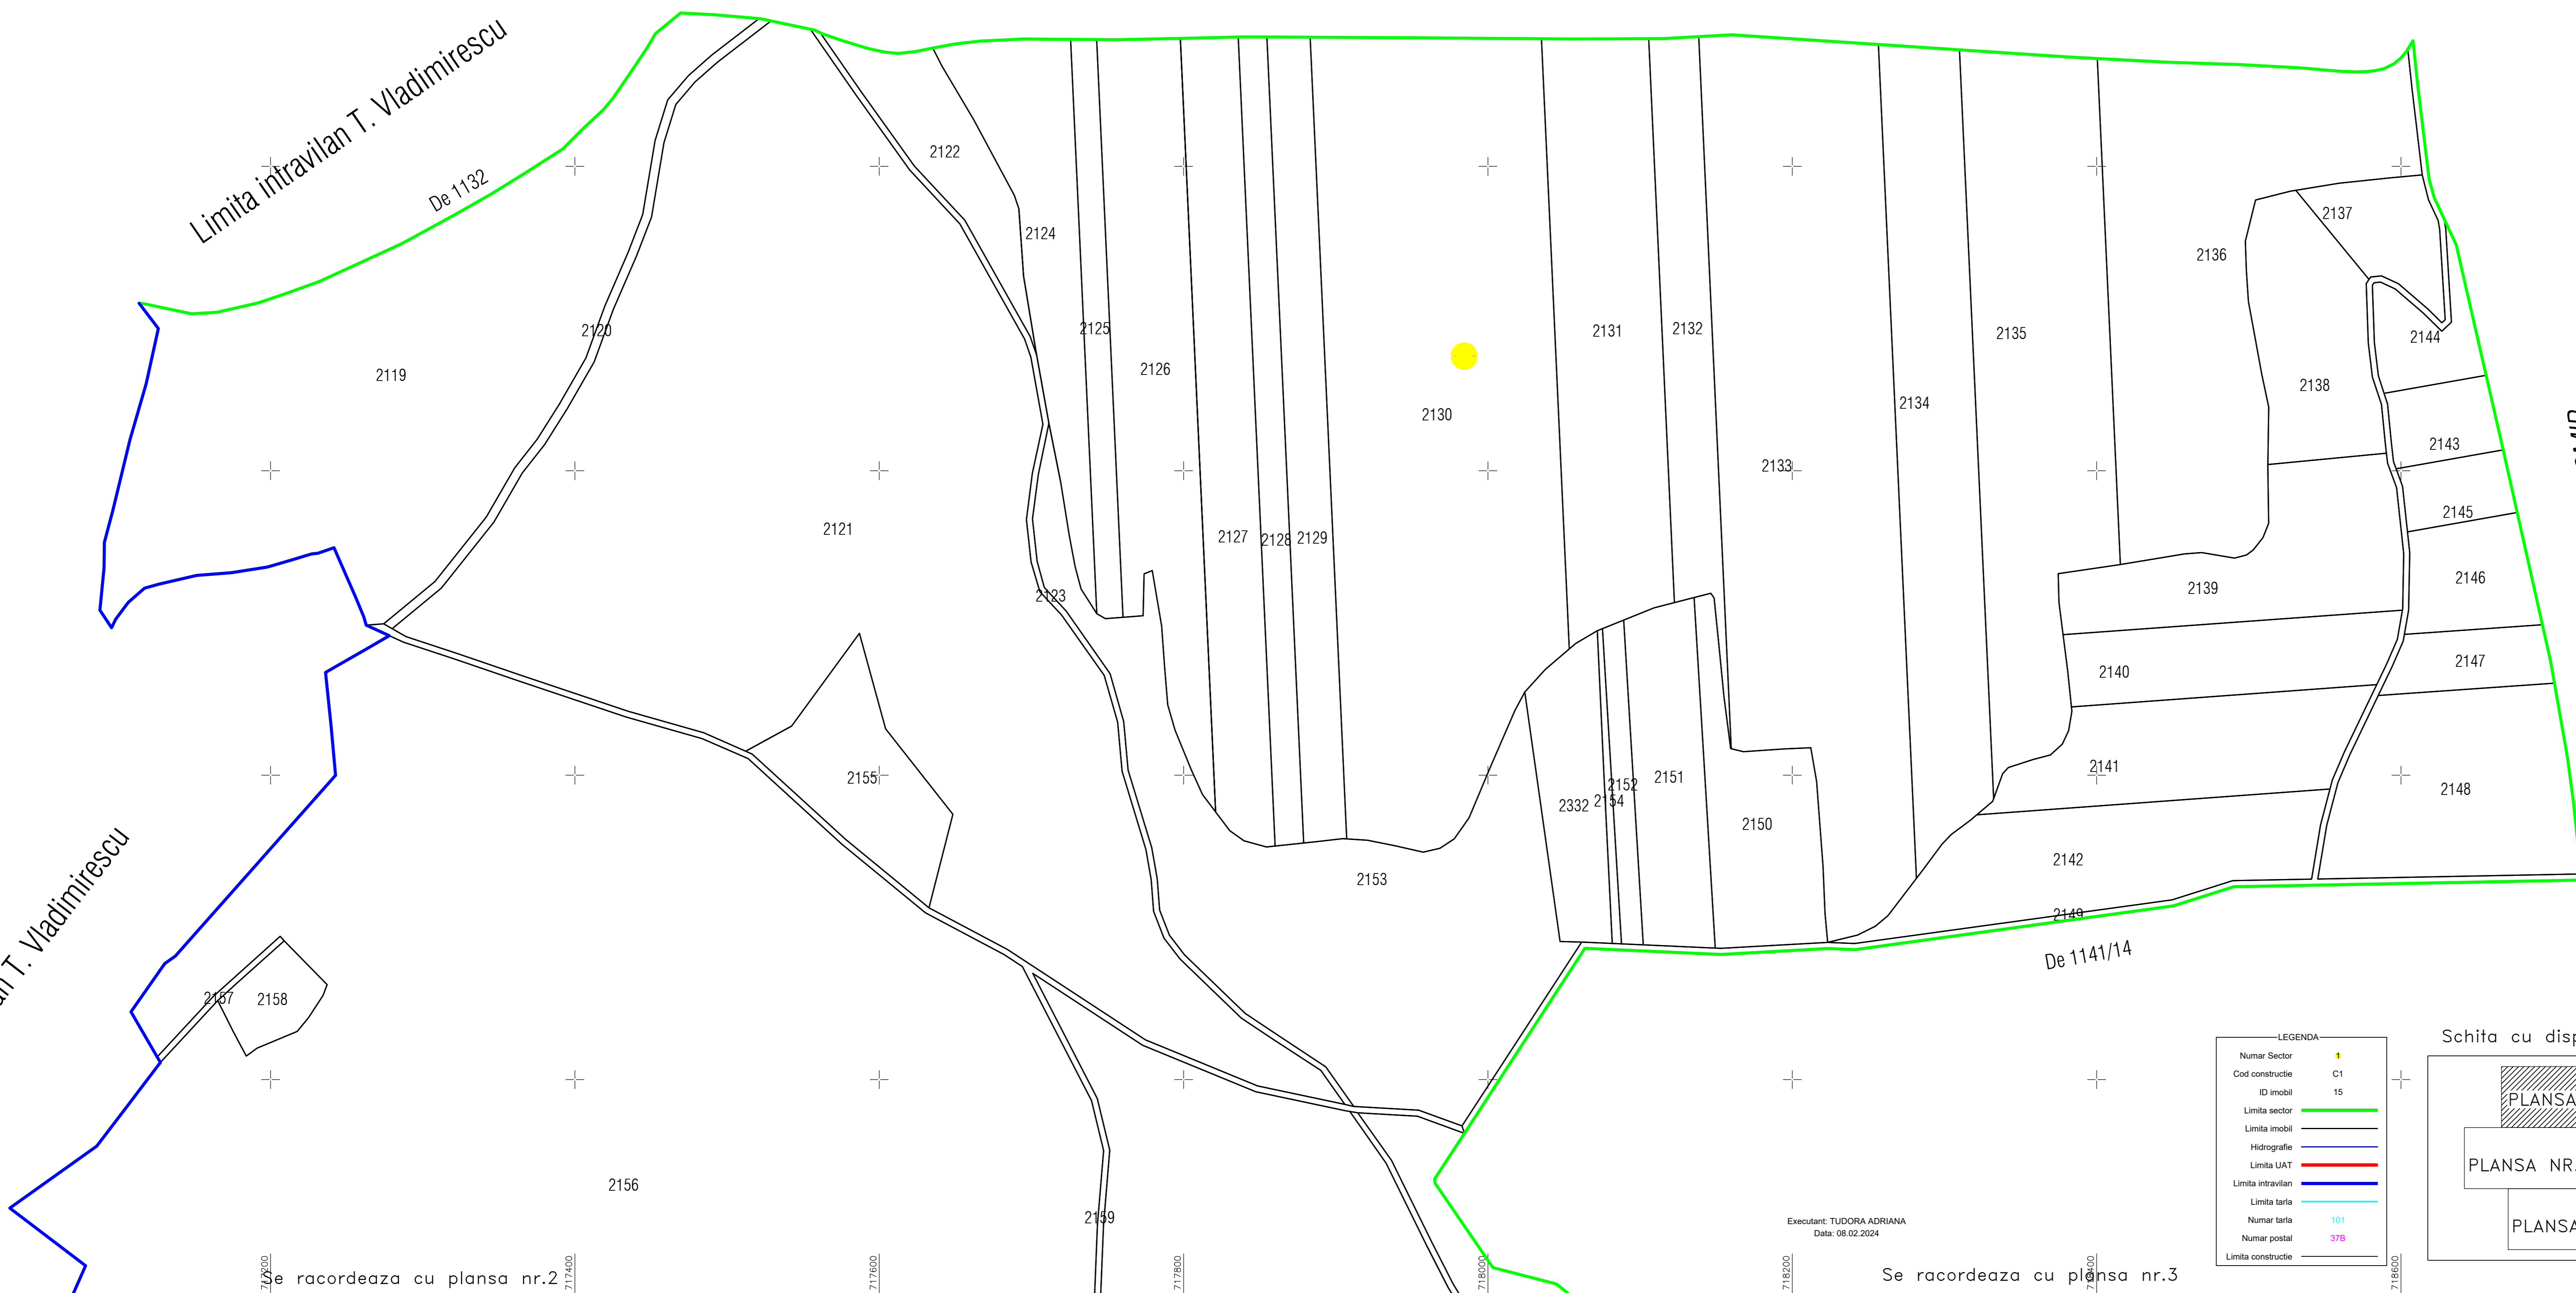

PLAN CADASTRAL
UAT: Baneasa, judetul: CONSTANTA, Sect. cad. 49, plansa 1
Scara 1:2000
Sistem de proiectie: stereografic 1970
Spre Publicare

Sector 45

Schita cu dispunerea sectoarelor cadastrale

Schita cu dispunerea planselor

LEGENDA

Numar Sector	21
Cod constructie	C1
ID imobil	55
Limita sector	—
Limita imobil	—
Hidrografie	—
Limita UAT	—
Limita intravilan	—
Limita tarla	—
Numar tarla	101
Numar postal	378
Limite constructie	—

Executant: TUDORA ADRIANA
Data: 06.02.2024

Se racordeaza cu plansa nr.3

Se racordeaza cu plansa nr.2