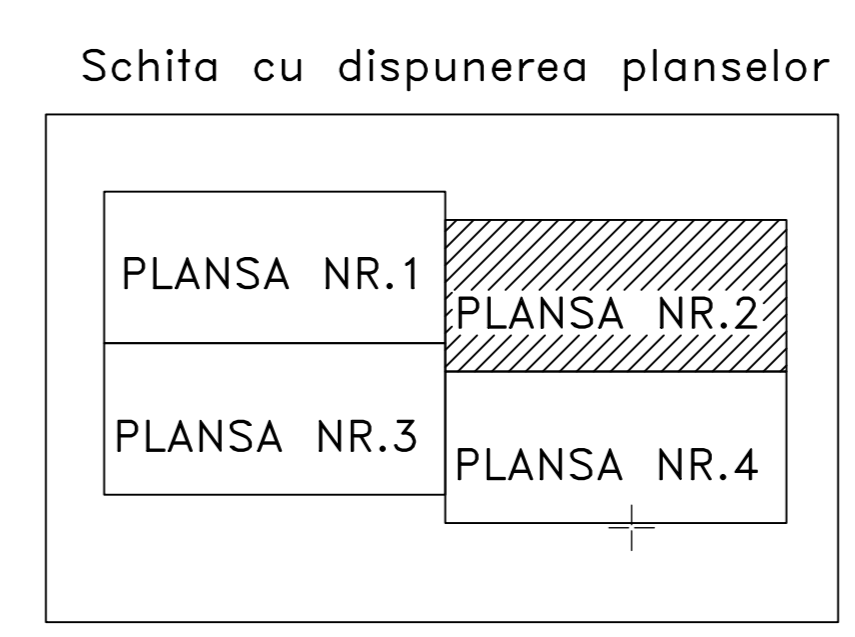

PLAN CADASTRAL
UAT: Baneasa, judetul: CONSTANTA, Sect. cad. 32, plansa 2
Scara 1:2000
Sistem de proiectie: stereografic 1970
Spre Publicare

Se racordeaza cu plansa nr.2

32

Se racordeaza cu plansa nr.4

LEGENDA

| | |
|--------------------|-----|
| Numar Sector | 1 |
| Cod constructie | C1 |
| ID imobil | 15 |
| Limita sector | — |
| Limita imobil | — |
| Hidrografie | — |
| Limita UAT | — |
| Limita intravilan | — |
| Limita tarie | — |
| Numar tarie | 10 |
| Numar postal | 378 |
| Limita constructie | — |

Schita cu dispunerea sectoarelor cadastrale

Executant: TUDORIA ADRIANA
Data: 08.02.2024