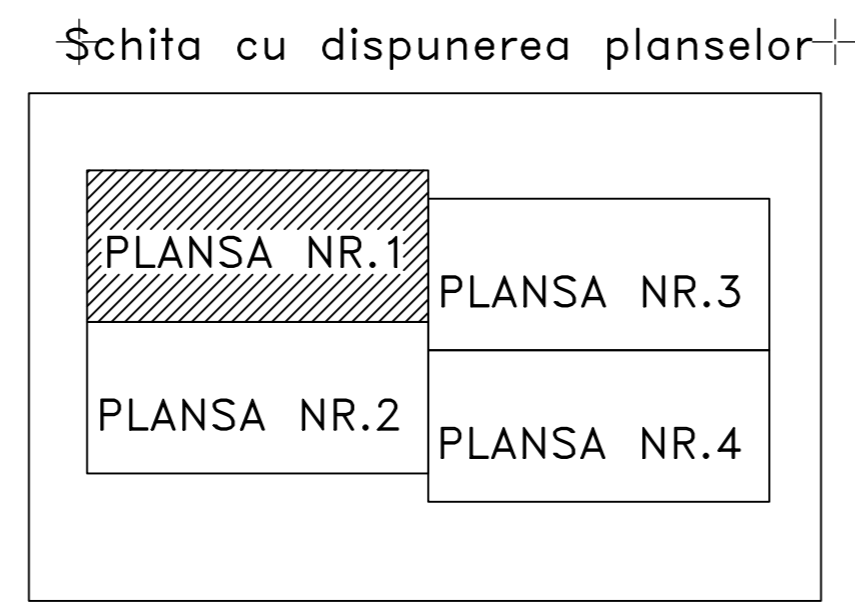

PLAN CADASTRAL
UAT: Baneasa, judetul: CONSTANTA, Sect. cad. 32, plansa 1
Scara 1:2000
Sistem de proiectie: stereografic 1970
Spre Publicare

Schita cu dispunerea sectoarelor cadastrale

LEGENDA

Numar Sector	5
Cod constructie	C1
ID imobil	15
Limita sector	—
Limita imobil	—
Hidrografie	—
Limita UAT	—
Limita intravilan	—
Limita tarita	—
Numar tarita	101
Numar postal	976
Limita constructie	—

Executant: TUCORA ADRIANA
Data: 08.02.2024

Se racordeaza cu plansa nr.3

Se racordeaza cu plansa nr.1