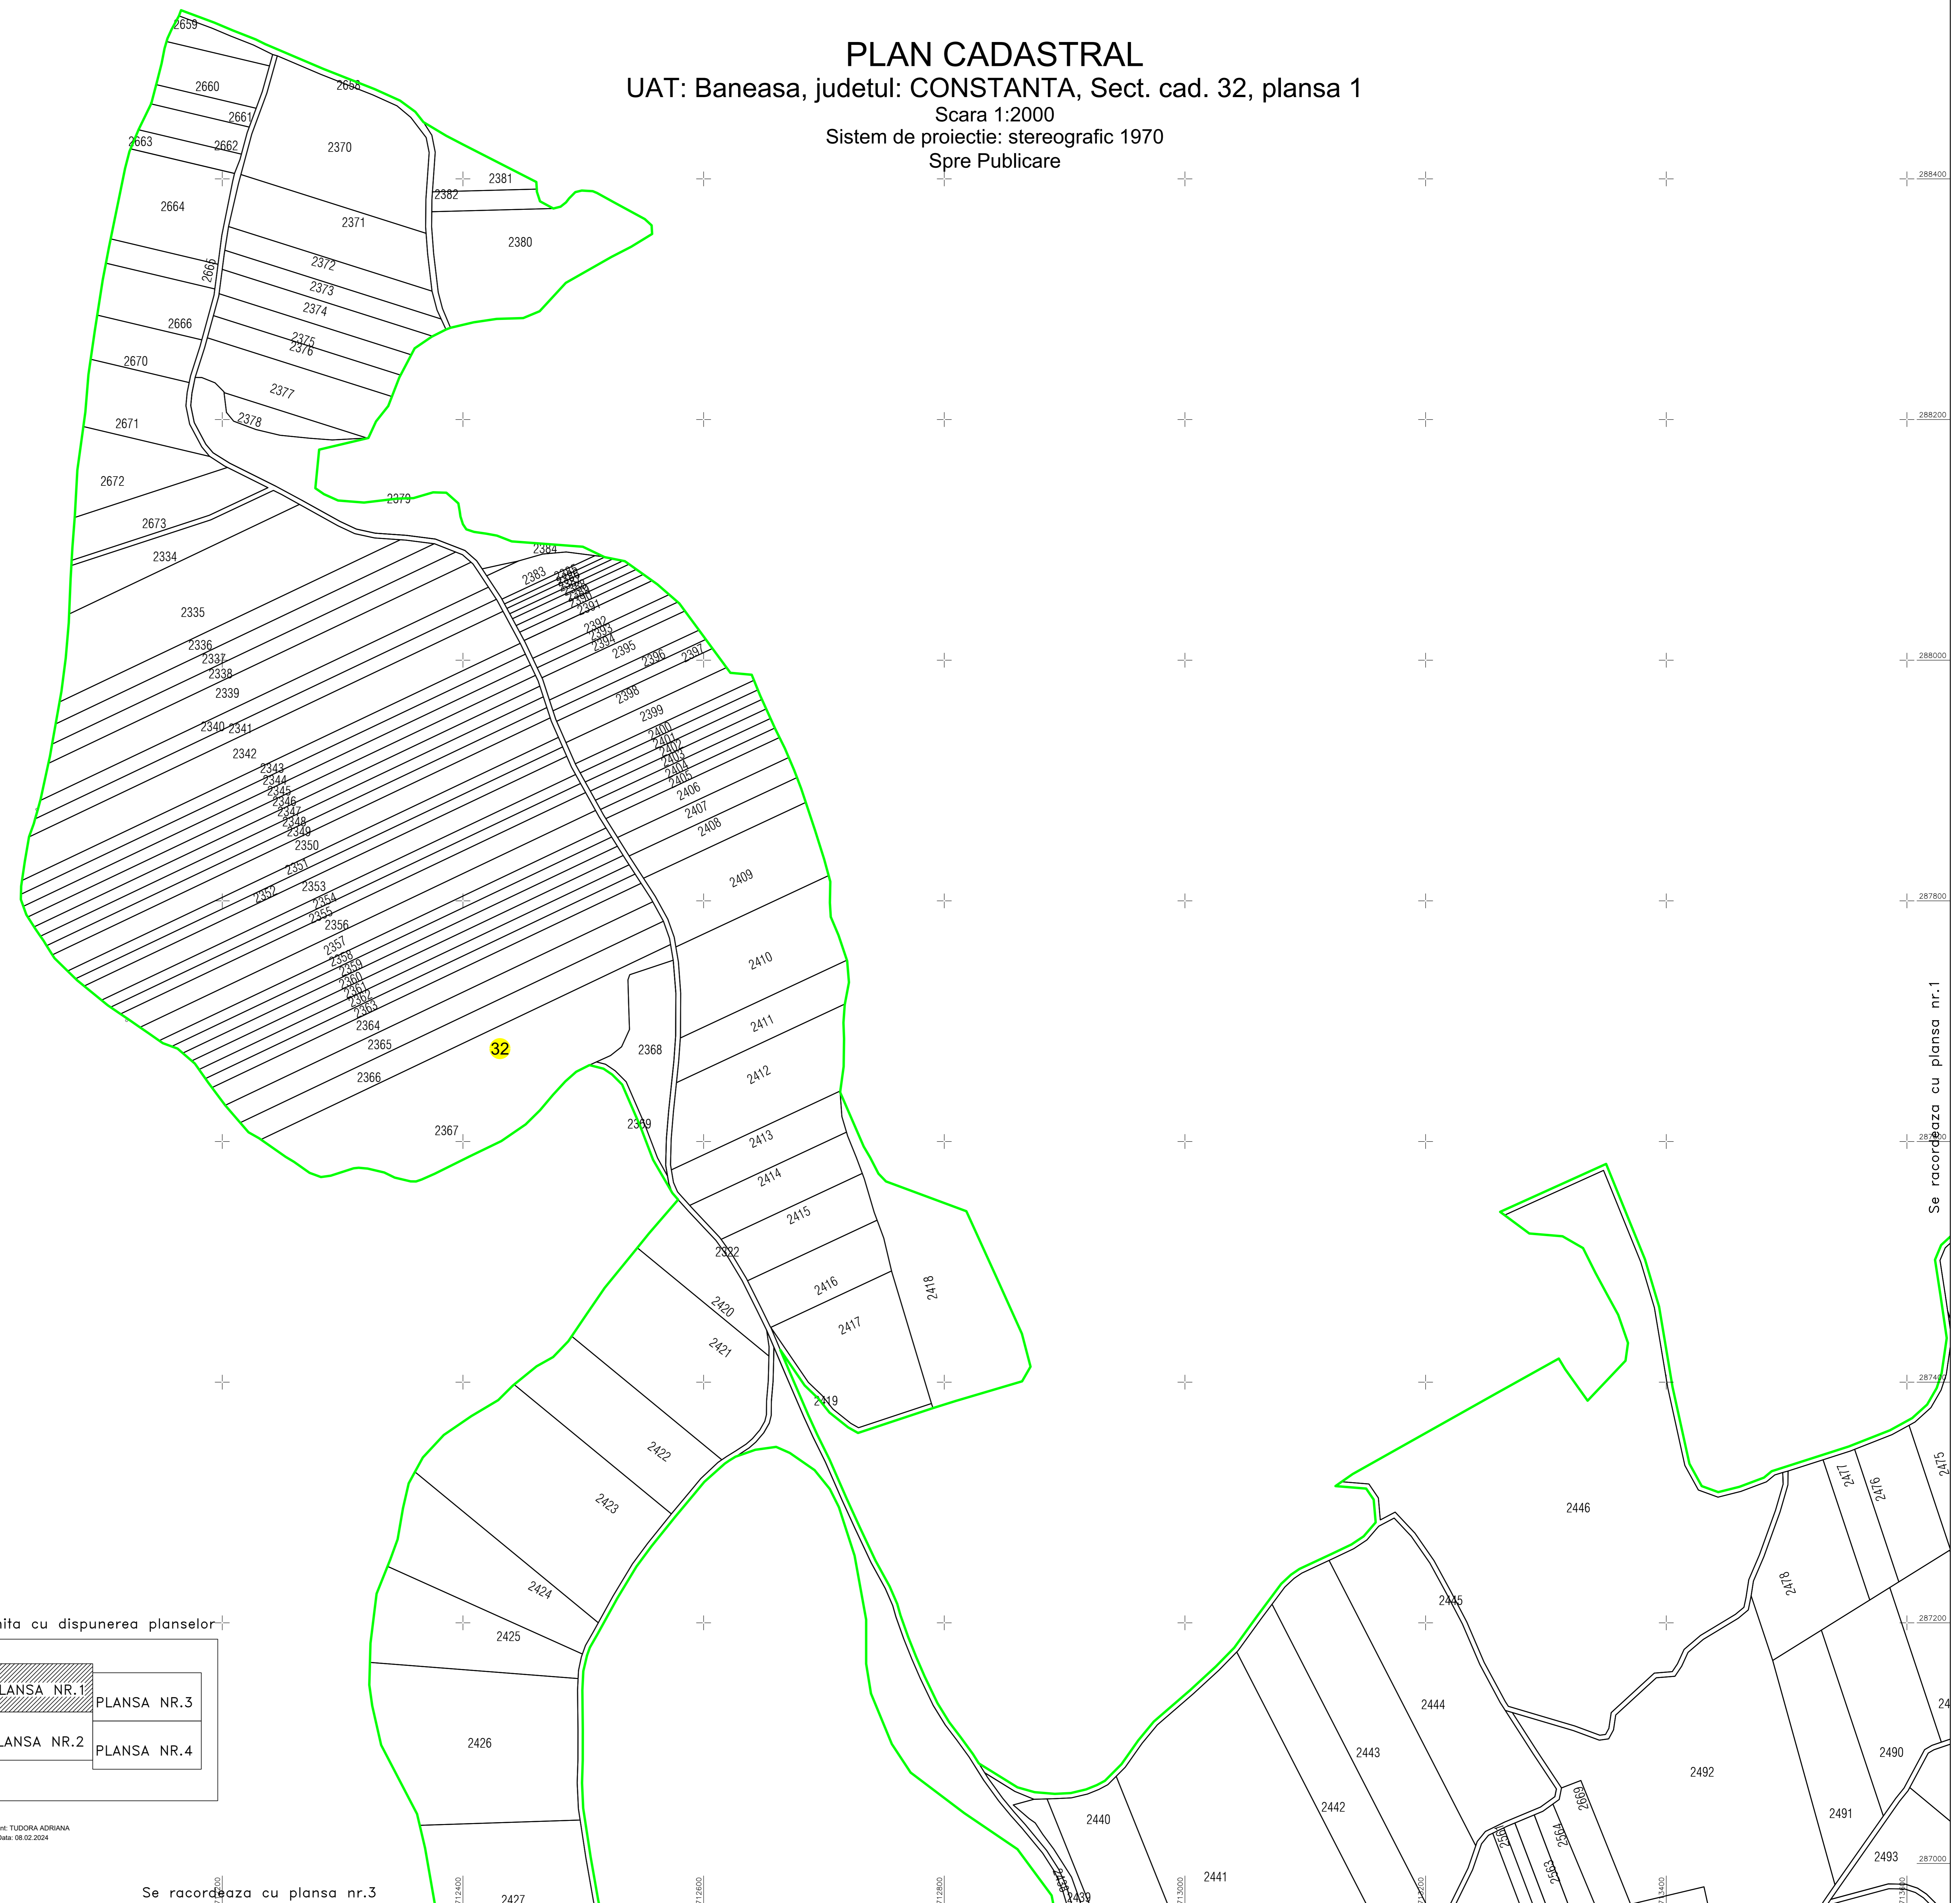

PLAN CADASTRAL
UAT: Baneasa, judetul: CONSTANTA, Sect. cad. 32, plansa 1
Scara 1:2000
Sistem de proiectie: stereografic 1970
Spre Publicare

Schita cu dispunerea sectoarelor cadastrale

LEGENDA

Numar Sector	5
Cod constructie	C1
ID imobil	15
Limita sector	—
Limita imobil	—
Hidrografie	—
Limita UAT	—
Limita intravilan	—
Limita tarita	—
Numar tarita	101
Numar postal	976
Limita constructie	—

Executant: TUCORA ADRIANA
Data: 08.02.2024

Se racordeaza cu plansa nr.3

Se racordeaza cu plansa nr.1