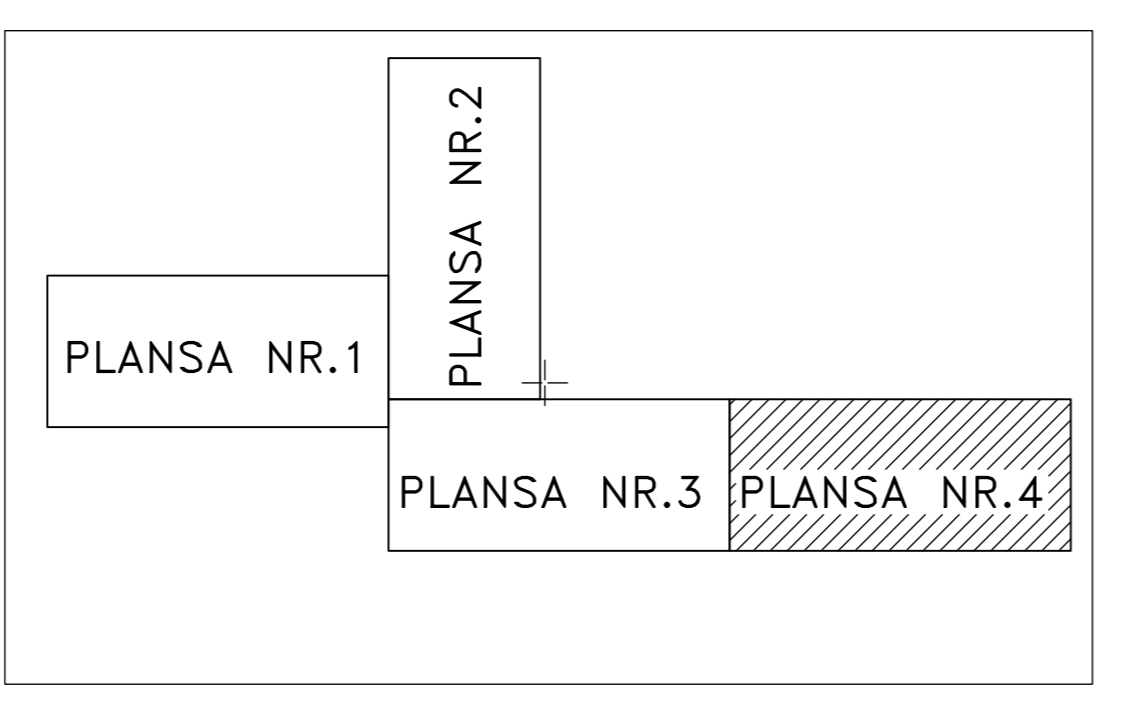

PLAN CADASTRAL
 UAT: Baneasa, judetul: CONSTANTA, Sect. cad. 14, plansa 4
 Scara 1:2000
 Sistem de proiectie: stereografic 1970
 Spre Publicare

Schita cu dispunerea sectoarelor cadastrale

Schita cu dispunerea planselor

LEGENDA

| | |
|--------------------|-----|
| Numar Sector | 14 |
| Cod constructie | C1 |
| ID Imobil | 15 |
| Limita sectoi | 15 |
| Limita imobil | 15 |
| Hidrografe | 15 |
| Limita UAT | 15 |
| Limita intravilan | 15 |
| Limita tarla | 15 |
| Numar tarla | 101 |
| Numar postal | 378 |
| Limita constructie | 15 |