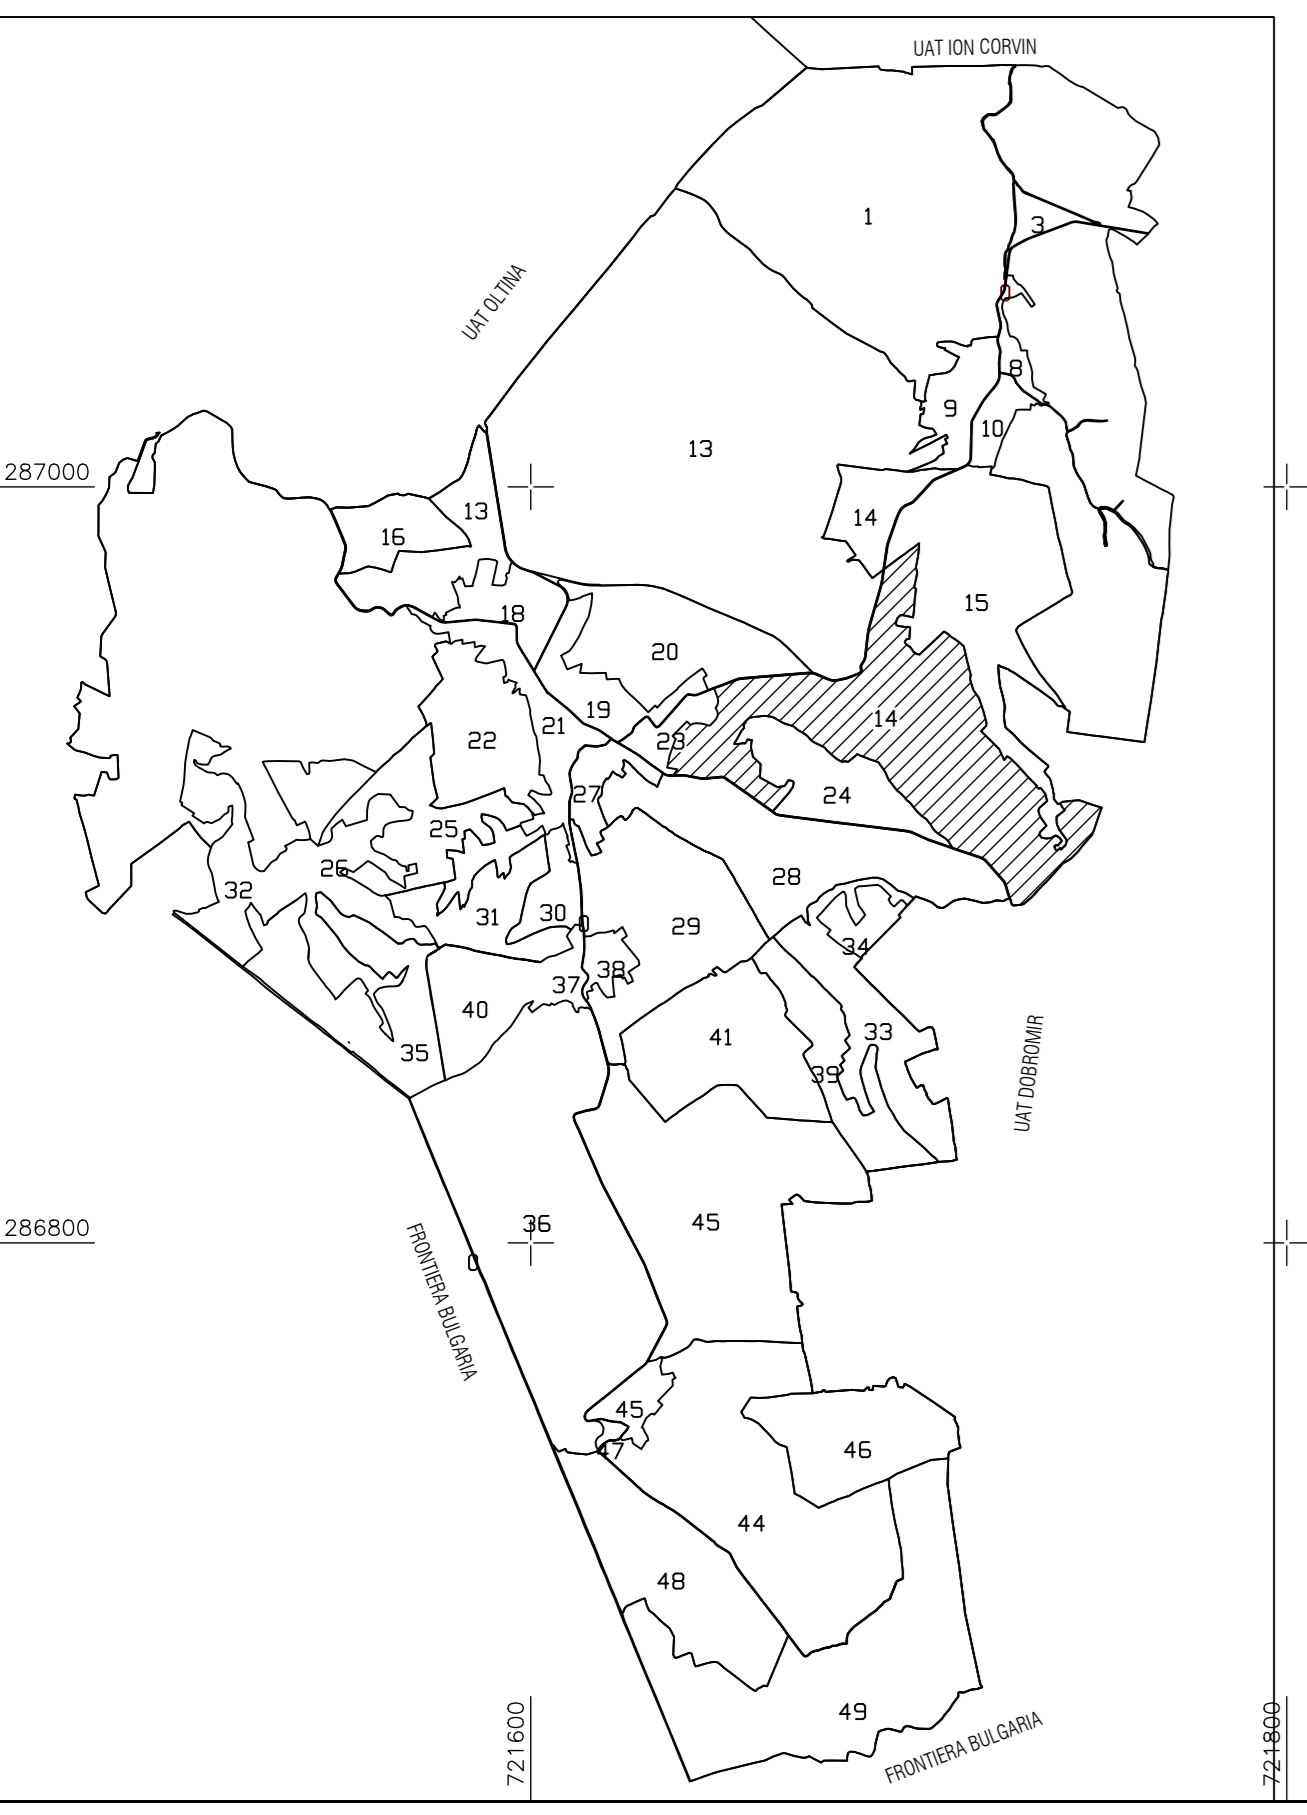

PLAN CADASTRAL
 UAT: Baneasa, judetul: CONSTANTA, Sect. cad. 14, plansa 4
 Scara 1:2000
 Sistem de proiectie: stereografic 1970
 Spre Publicare

Schita cu dispunerea sectoarelor cadastrale

Schita cu dispunerea planselor

LEGENDA

| | |
|--------------------|-----|
| Numar Sector | 14 |
| Cod constructie | C1 |
| ID Imobil | 15 |
| Limita sectoi | 15 |
| Limita imobil | 15 |
| Hidrografe | 15 |
| Limita UAT | 15 |
| Limita intravilan | 15 |
| Limita tarla | 15 |
| Numar tarla | 101 |
| Numar postal | 378 |
| Limita constructie | 15 |

Executant: TUDORA ADRIANA
Data: 22.03.2024