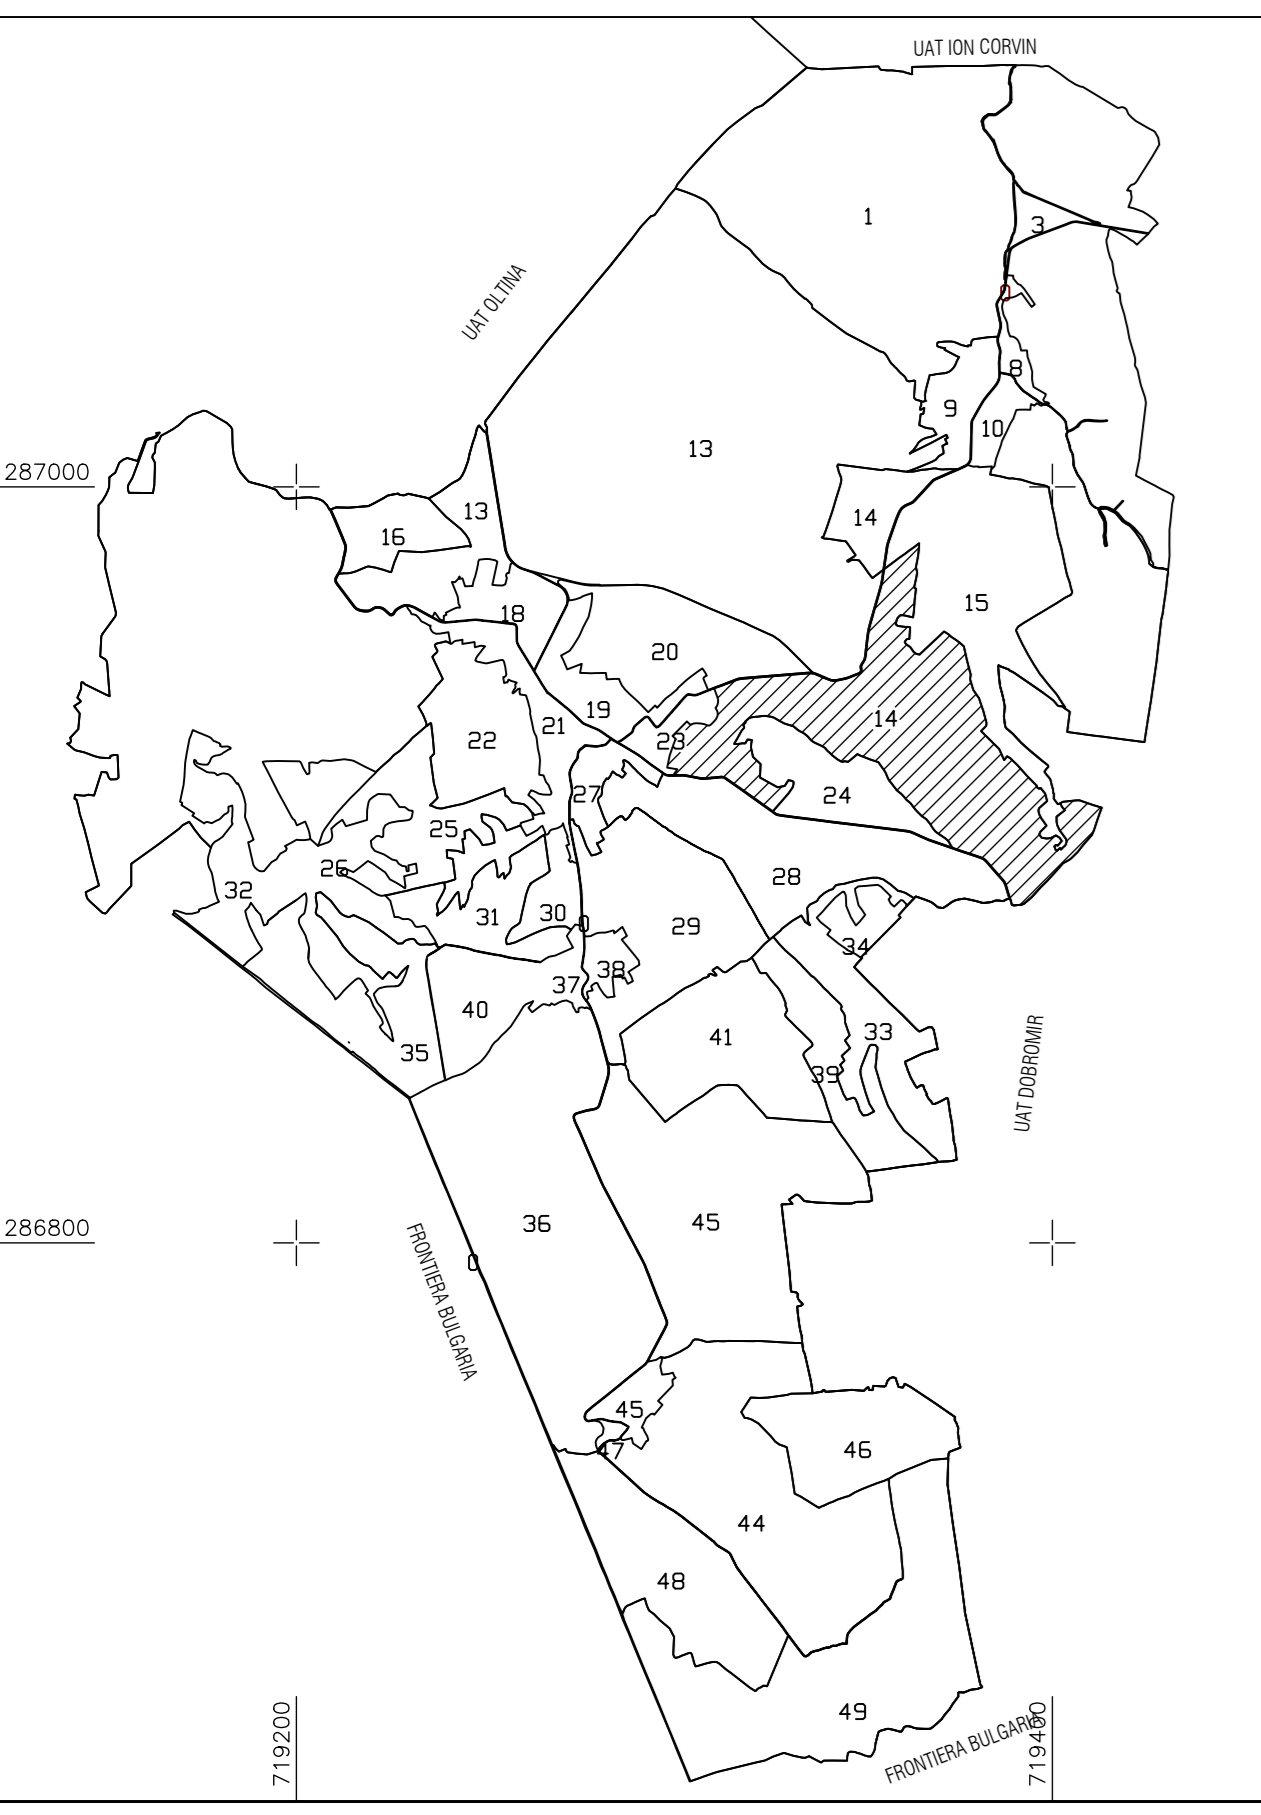

PLAN CADASTRAL
 UAT: Baneasa, judetul: CONSTANTA, Sect. cad. 14, planșa 3
 Scara 1:2000
 Sistem de proiectie: stereografic 1970
 Spre Publicare

Schita cu dispunerea sectoarelor cadastrale

Schita cu dispunerea planselor

LEGENDA

Numar sector	●
Cod cadastru	C1
ID sector	15
Limita sector	—
Limita imobol	—
Hidrografie	—
Limita UAT	—
Limita intravilan	—
Limita tarla	—
Numar tarla	101
Numar postal	37B
Limita constructie	—

Executant: TUDORA ADRIANA
 Data: 22.03.2024