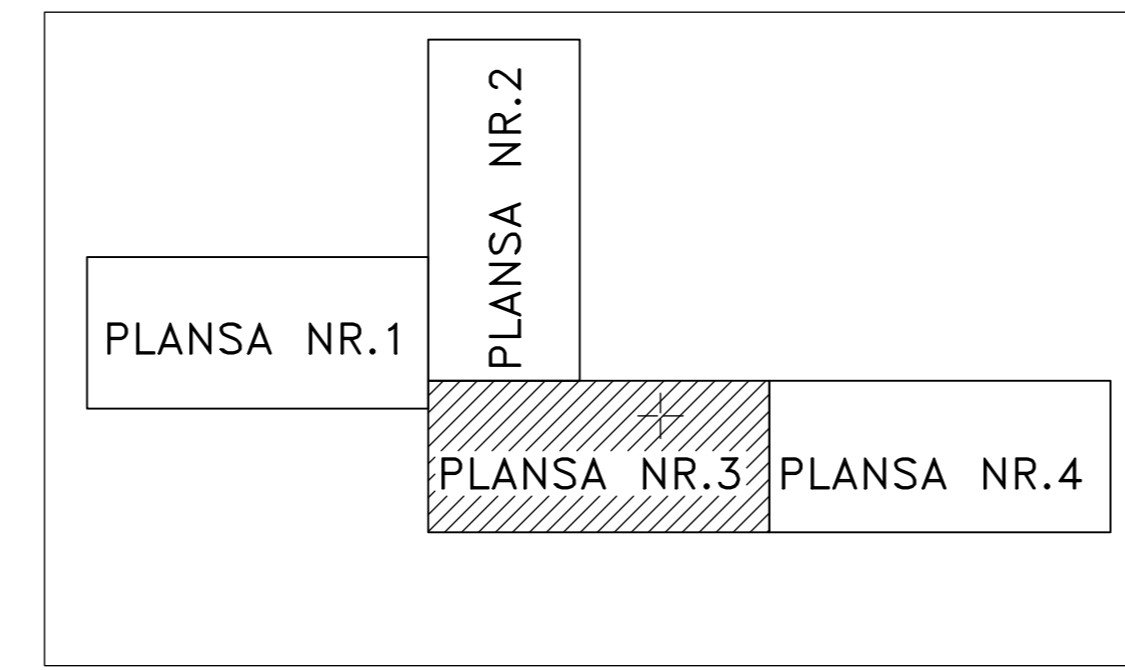

PLAN CADASTRAL
 UAT: Baneasa, judetul: CONSTANTA, Sect. cad. 14, planșa 3
 Scara 1:2000
 Sistem de proiectie: stereografic 1970
 Spre Publicare

Schita cu dispunerea sectoarelor cadastrale

Schita cu dispunerea planselor

LEGENDA

Numar sector	●
Cod cadastru	C1
ID sector	15
Limita sector	—
Limita imobol	—
Hidrografie	—
Limita UAT	—
Limita intravilan	—
Limita tarla	—
Numar tarla	101
Numar postal	37B
Limita constructie	—

Executant: TUDORA ADRIANA
 Data: 22.03.2024