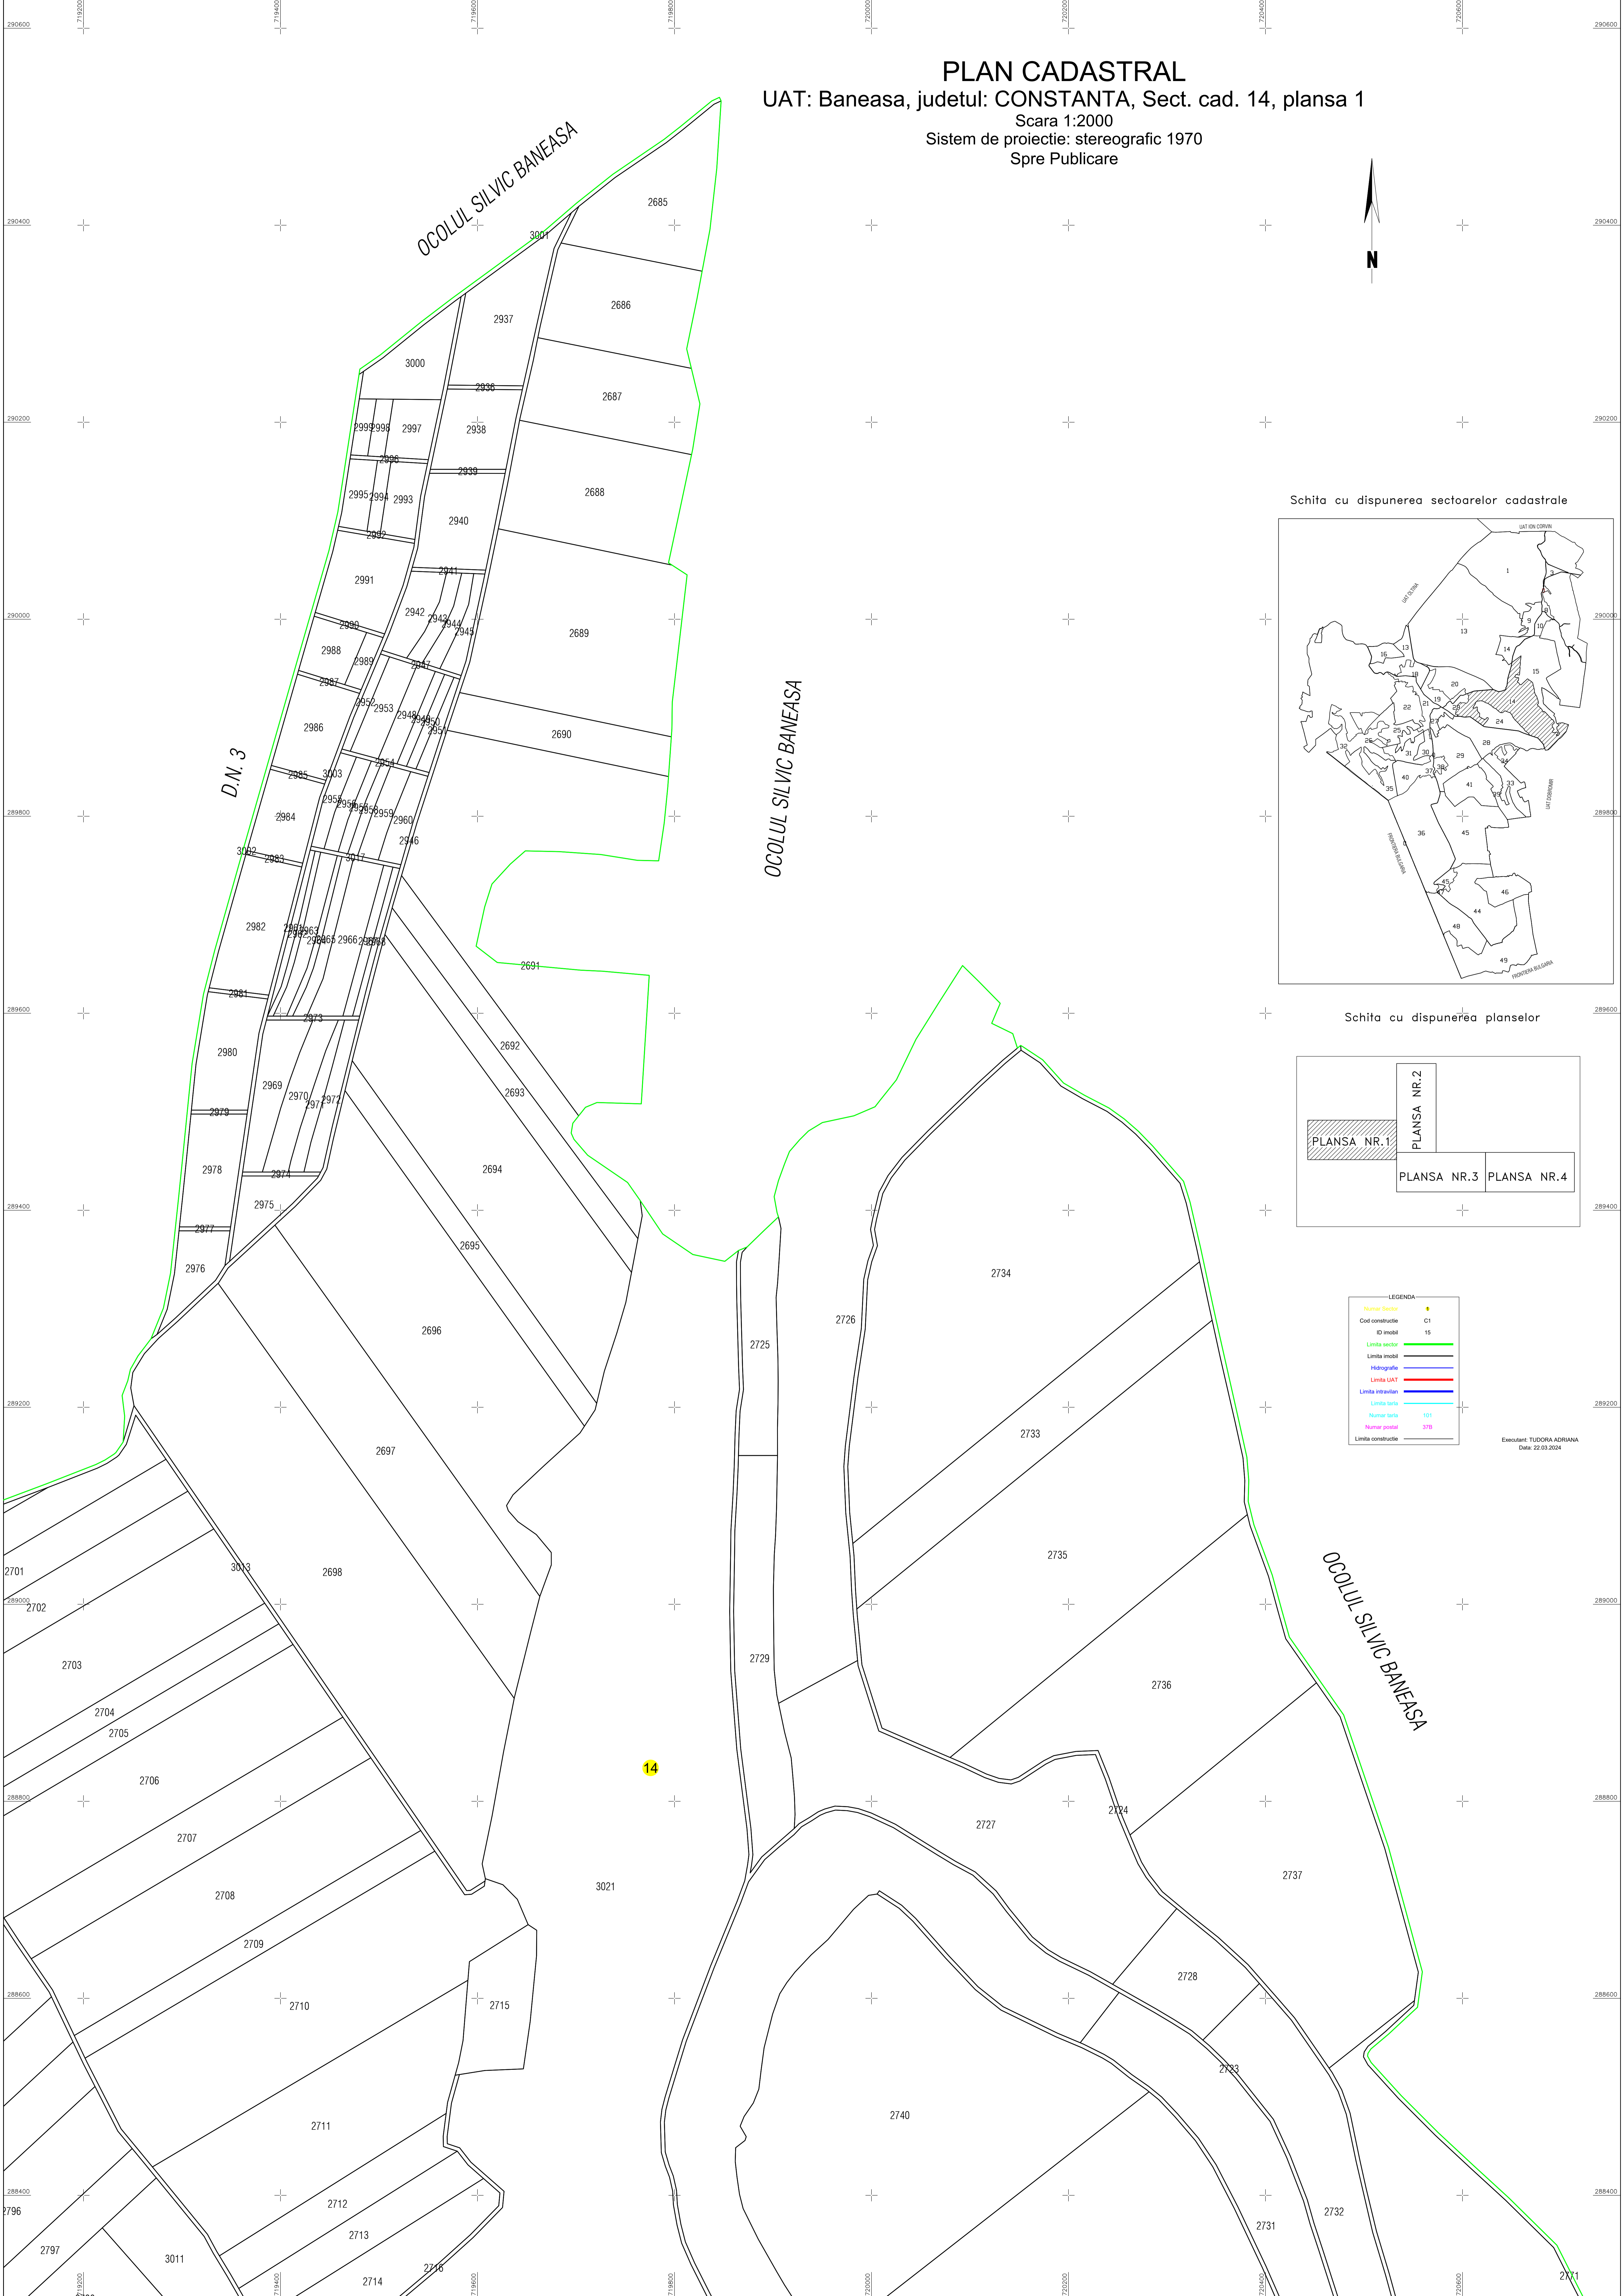

PLAN CADASTRAL
UAT: Baneasa, judetul: CONSTANTA, Sect. cad. 14, plansa 1
Scara 1:2000
Sistem de proiectie: stereografic 1970
Spre Publicare

Schita cu dispunerea sectoarelor cadastrale

Schita cu dispunerea planselor

LEGENDA

Numar Sector	●
Cod constructie	C1
ID imobil	15
Limita sector	—
Limita imobil	—
Hidrografie	—
Limita UAT	—
Limita intravilan	—
Limita tarie	—
Numar tarie	101
Numar postal	378
Limita constructie	—

Executant: TUDORA ADRIANA
Data: 22.03.2024