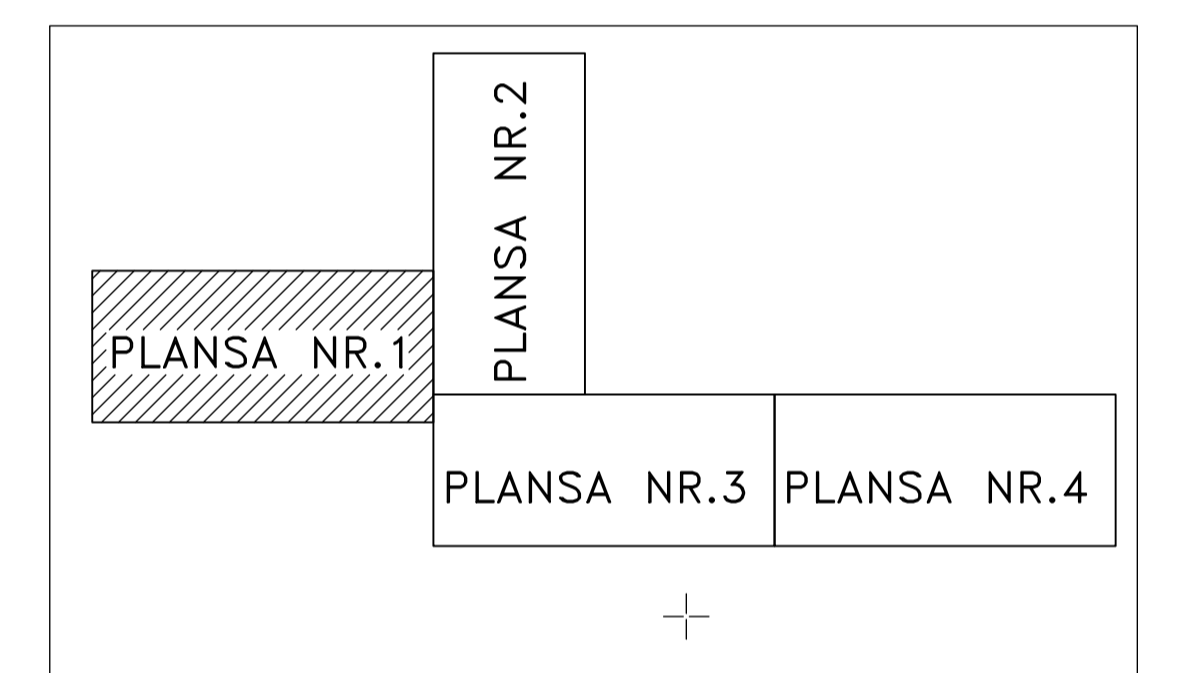

PLAN CADASTRAL
UAT: Baneasa, judetul: CONSTANTA, Sect. cad. 14, plansa 1
Scara 1:2000
Sistem de proiectie: stereografic 1970
Spre Publicare

Schita cu dispunerea sectoarelor cadastrale

Schita cu dispunerea planselor

LEGENDA

Numar Sector	●
Cod constructie	C1
ID imobil	15
Limita sector	—
Limita imobil	—
Hidrografie	—
Limita UAT	—
Limita intravilan	—
Limita tarie	—
Numar tarie	101
Numar postal	378
Limita constructie	—