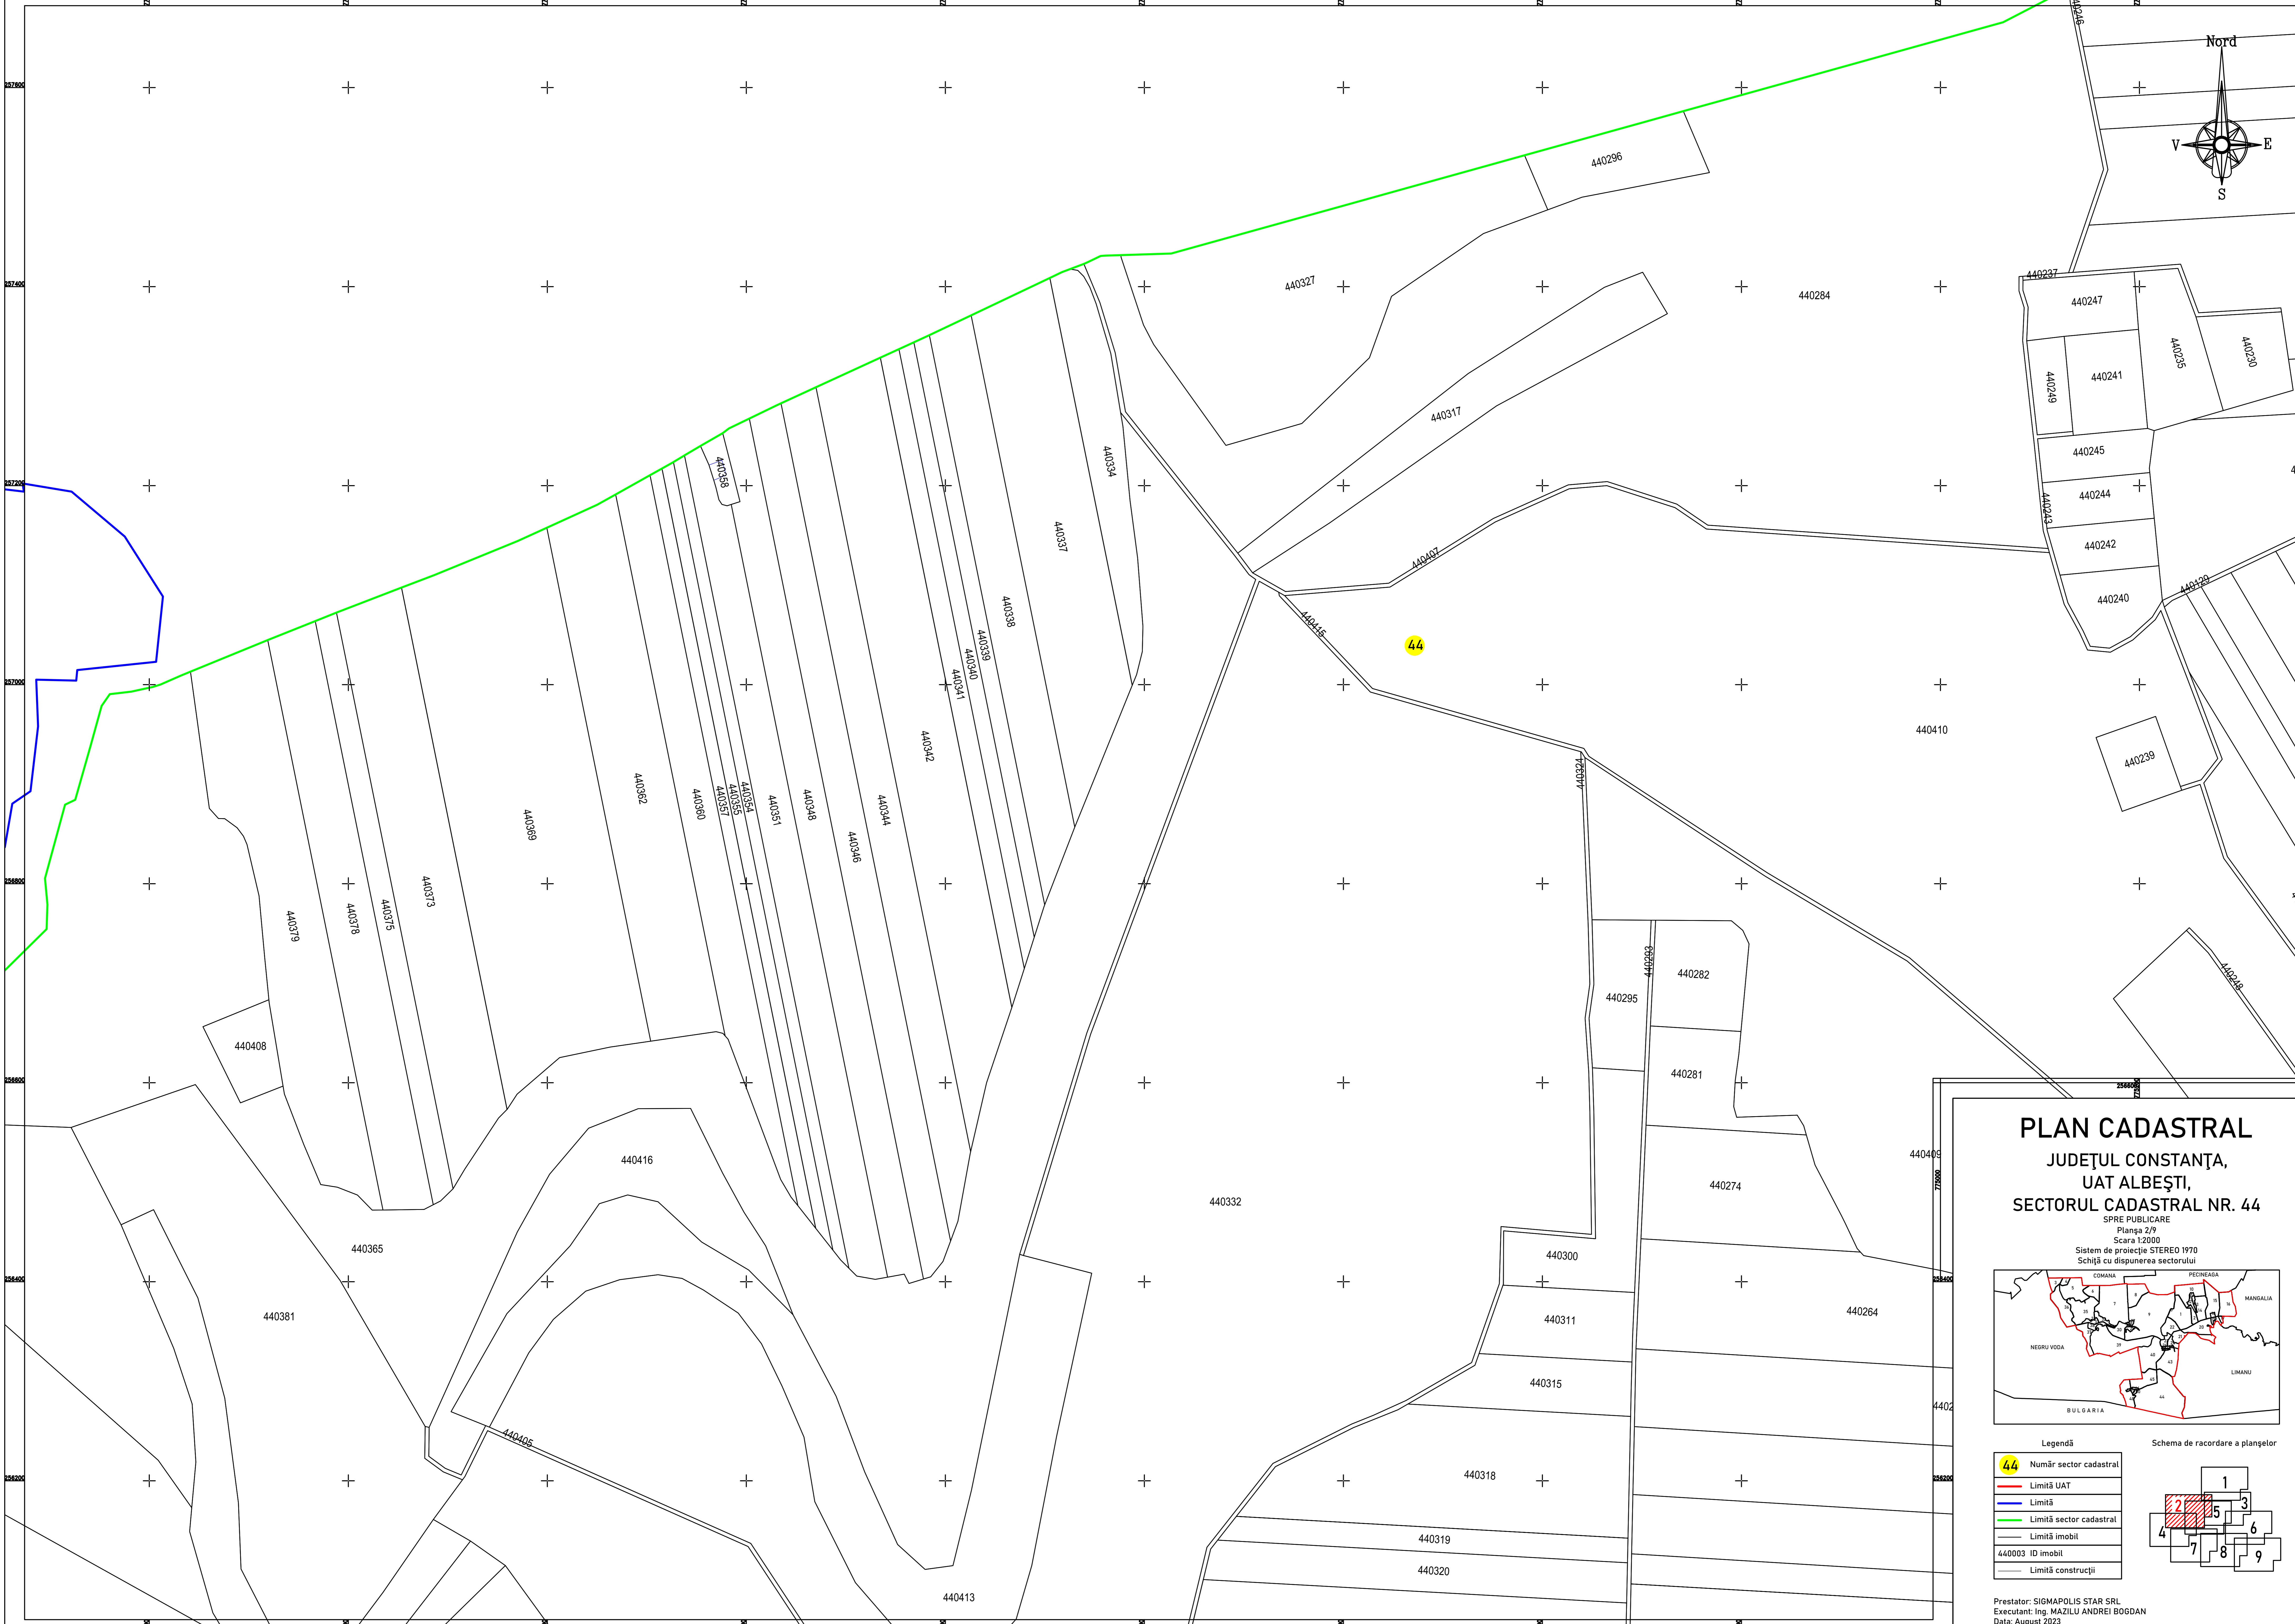

PLAN CADASTRAL

JUDEȚUL CONSTANȚA, UAT ALBEȘTI, SECTORUL CADASTRAL NR. 44

SPRE PUBLICARE
Planșa 1/9
Scara 1:2000
Sistem de proiecție STEREO 1970
Schităș cu dispunerea sectorului

Legendă

- 44 Număr sector cadastral
- Limită UAT
- Limită
- Limită sector cadastral
- Limită imobil
- 440003 ID imobil
- Limită construcții

Schema de racordare a planșelor

Prestator: SIGMAPOLIS STAR SRL
Executanți: Ing. MAZILU ANDREI BOGDAN
Data: August 2023

PLAN CADASTRAL
JUDEȚUL CONSTANȚA,
UAT ALBEȘTI,
SECTORUL CADASTRAL NR. 44

SPRE PUBLICARE
 Planșă 2/9
 Scara 1:2000
 Sistem de proiecție STEREO 1970
 Schișă cu dispunerea sectorului

Legendă

- 44 Număr sector cadastral
- Limită UAT
- Limită
- Limită sector cadastral
- Limită imobil
- 440003 ID imobil
- Limită construcții

Schema de racordare a planșelor

Prestator: SIGMAPOLIS STAR SRL
 Executanți: Ing. MAZILU ANDREI BOGDAN
 Data: August 2023

PLAN CADASTRAL
JUDEȚUL CONSTANȚA,
UAT ALBEȘTI,
SECTORUL CADASTRAL NR. 44

SPRE PUBLICARE
Planșa 4/9
Scara 1:2000
Sistem de proiecție STEREO 1970
Schită cu dispunerea sectorului

Legendă

- 44 Număr sector cadastral
- Limită UAT
- Limită
- Limită sector cadastral
- Limită imobil
- 440003 ID imobil
- Limită construcții