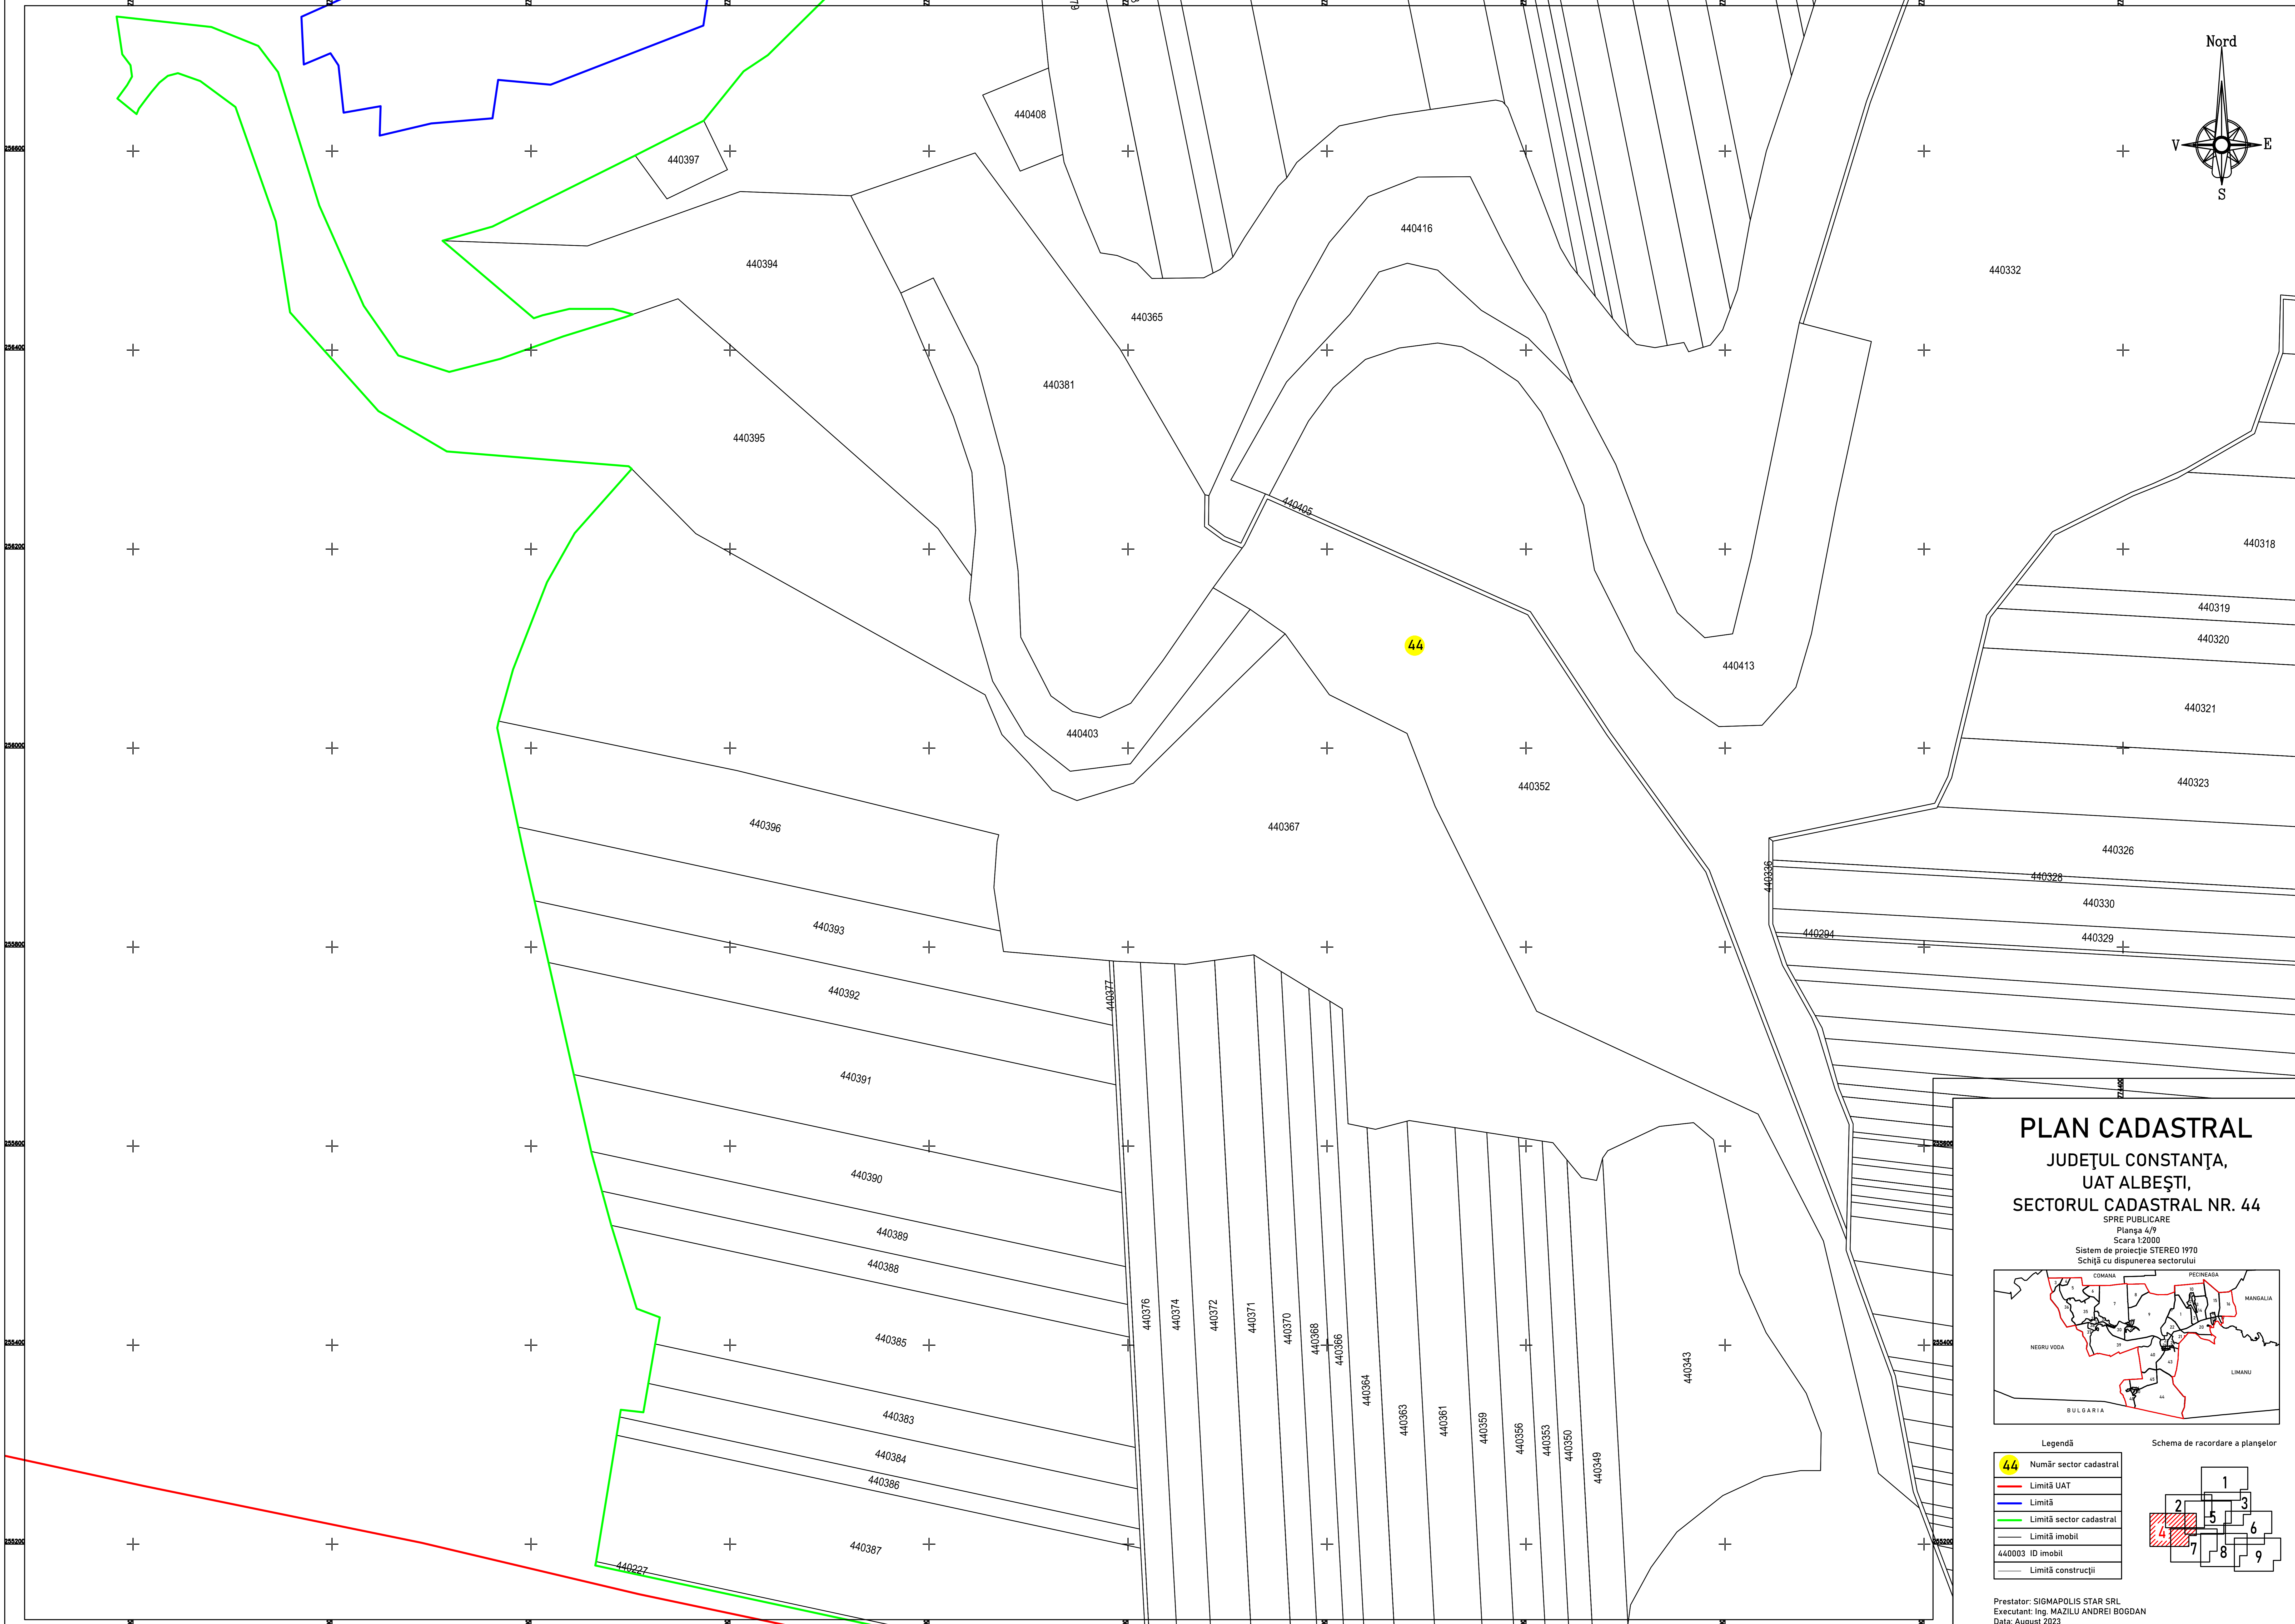

PLAN CADASTRAL
JUDEȚUL CONSTANȚA,
UAT ALBEȘTI,
SECTORUL CADASTRAL NR. 44

SPRE PUBLICARE
Planșa 4/9
Scara 1:2000
Sistem de proiecție STEREO 1970
Schită cu dispunerea sectorului

Legendă

- 44 Număr sector cadastral
- Limită UAT
- Limită
- Limită sector cadastral
- Limită imobil
- 440003 ID imobil
- Limită construcții

Schema de racordare a planșelor

Prestator: SIGMAPOLIS STAR SRL
Executanți: Ing. MAZILU ANDREI BOGDAN
Data: August 2023