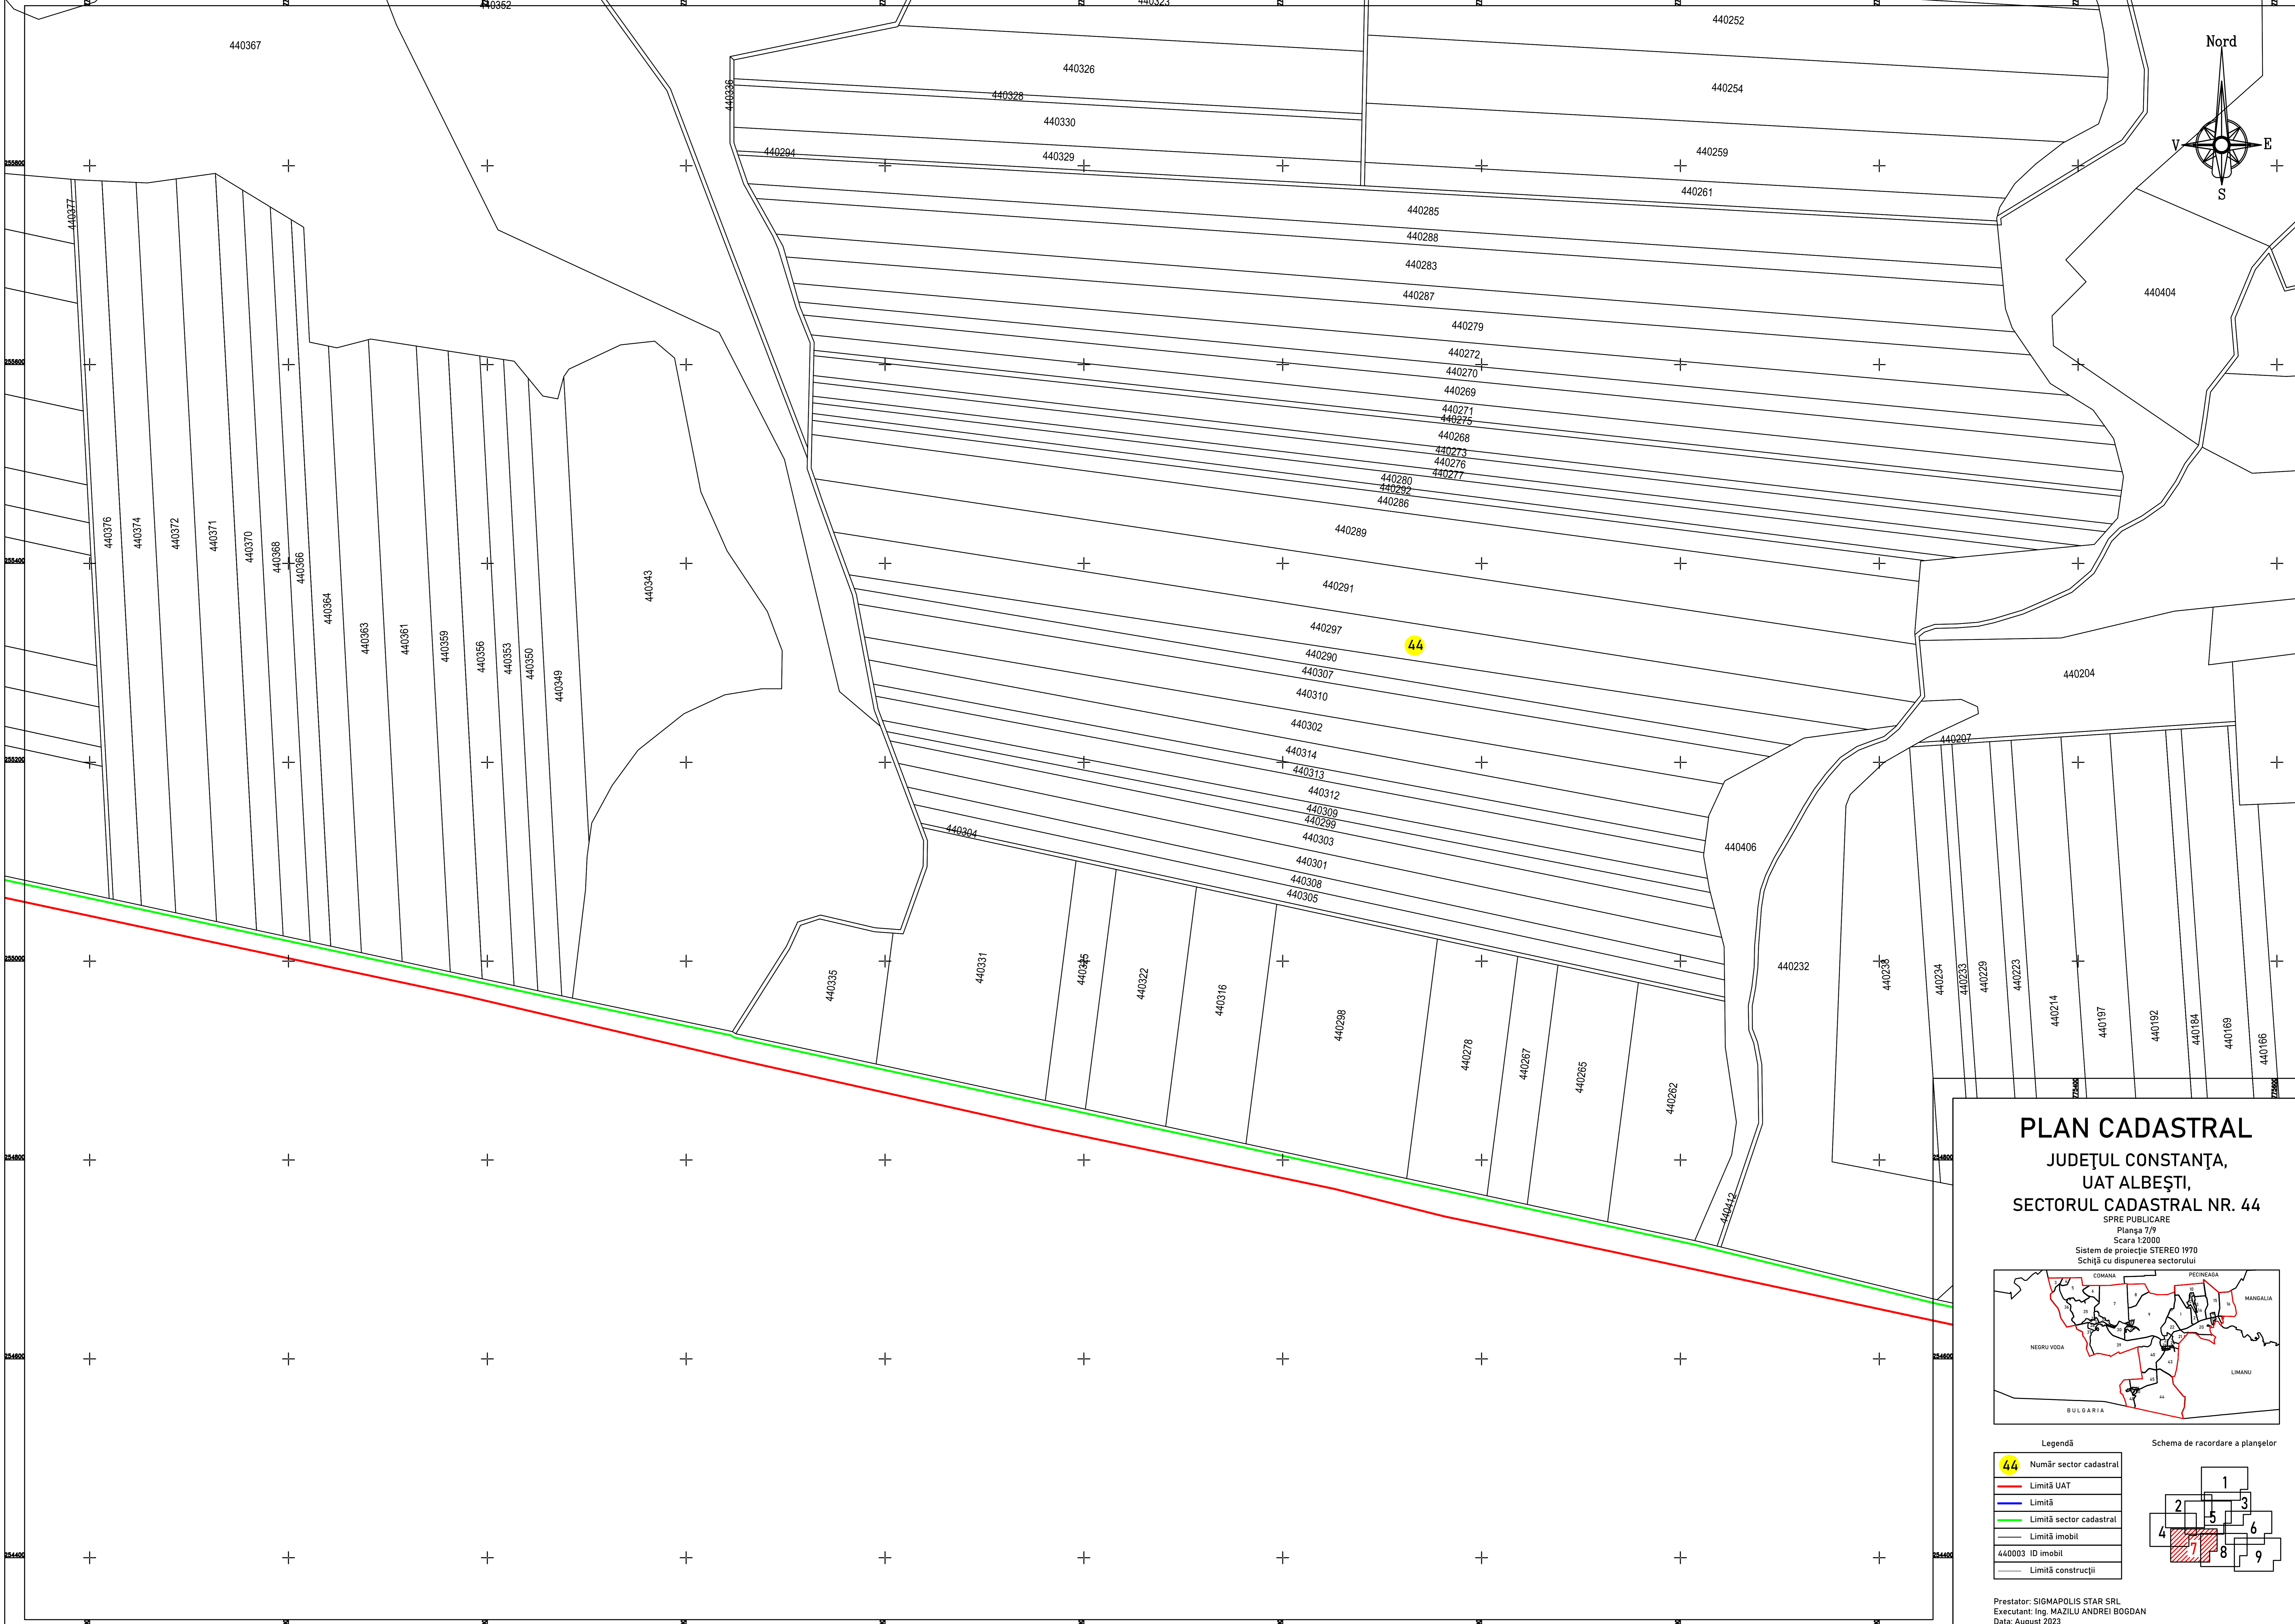

PLAN CADASTRAL
JUDEȚUL CONSTANȚA,
UAT ALBEȘTI,
SECTORUL CADASTRAL NR. 44

SPRE PUBLICARE
Planșă 7/9
Scara 1:2000

Legendă

- 44 Număr sector cadastral
- Limită UAT
- Limită
- Limită sector cadastral
- Limită imobil
- 440003 ID imobil
- Limită construcții

Schema de racordare a planșelor