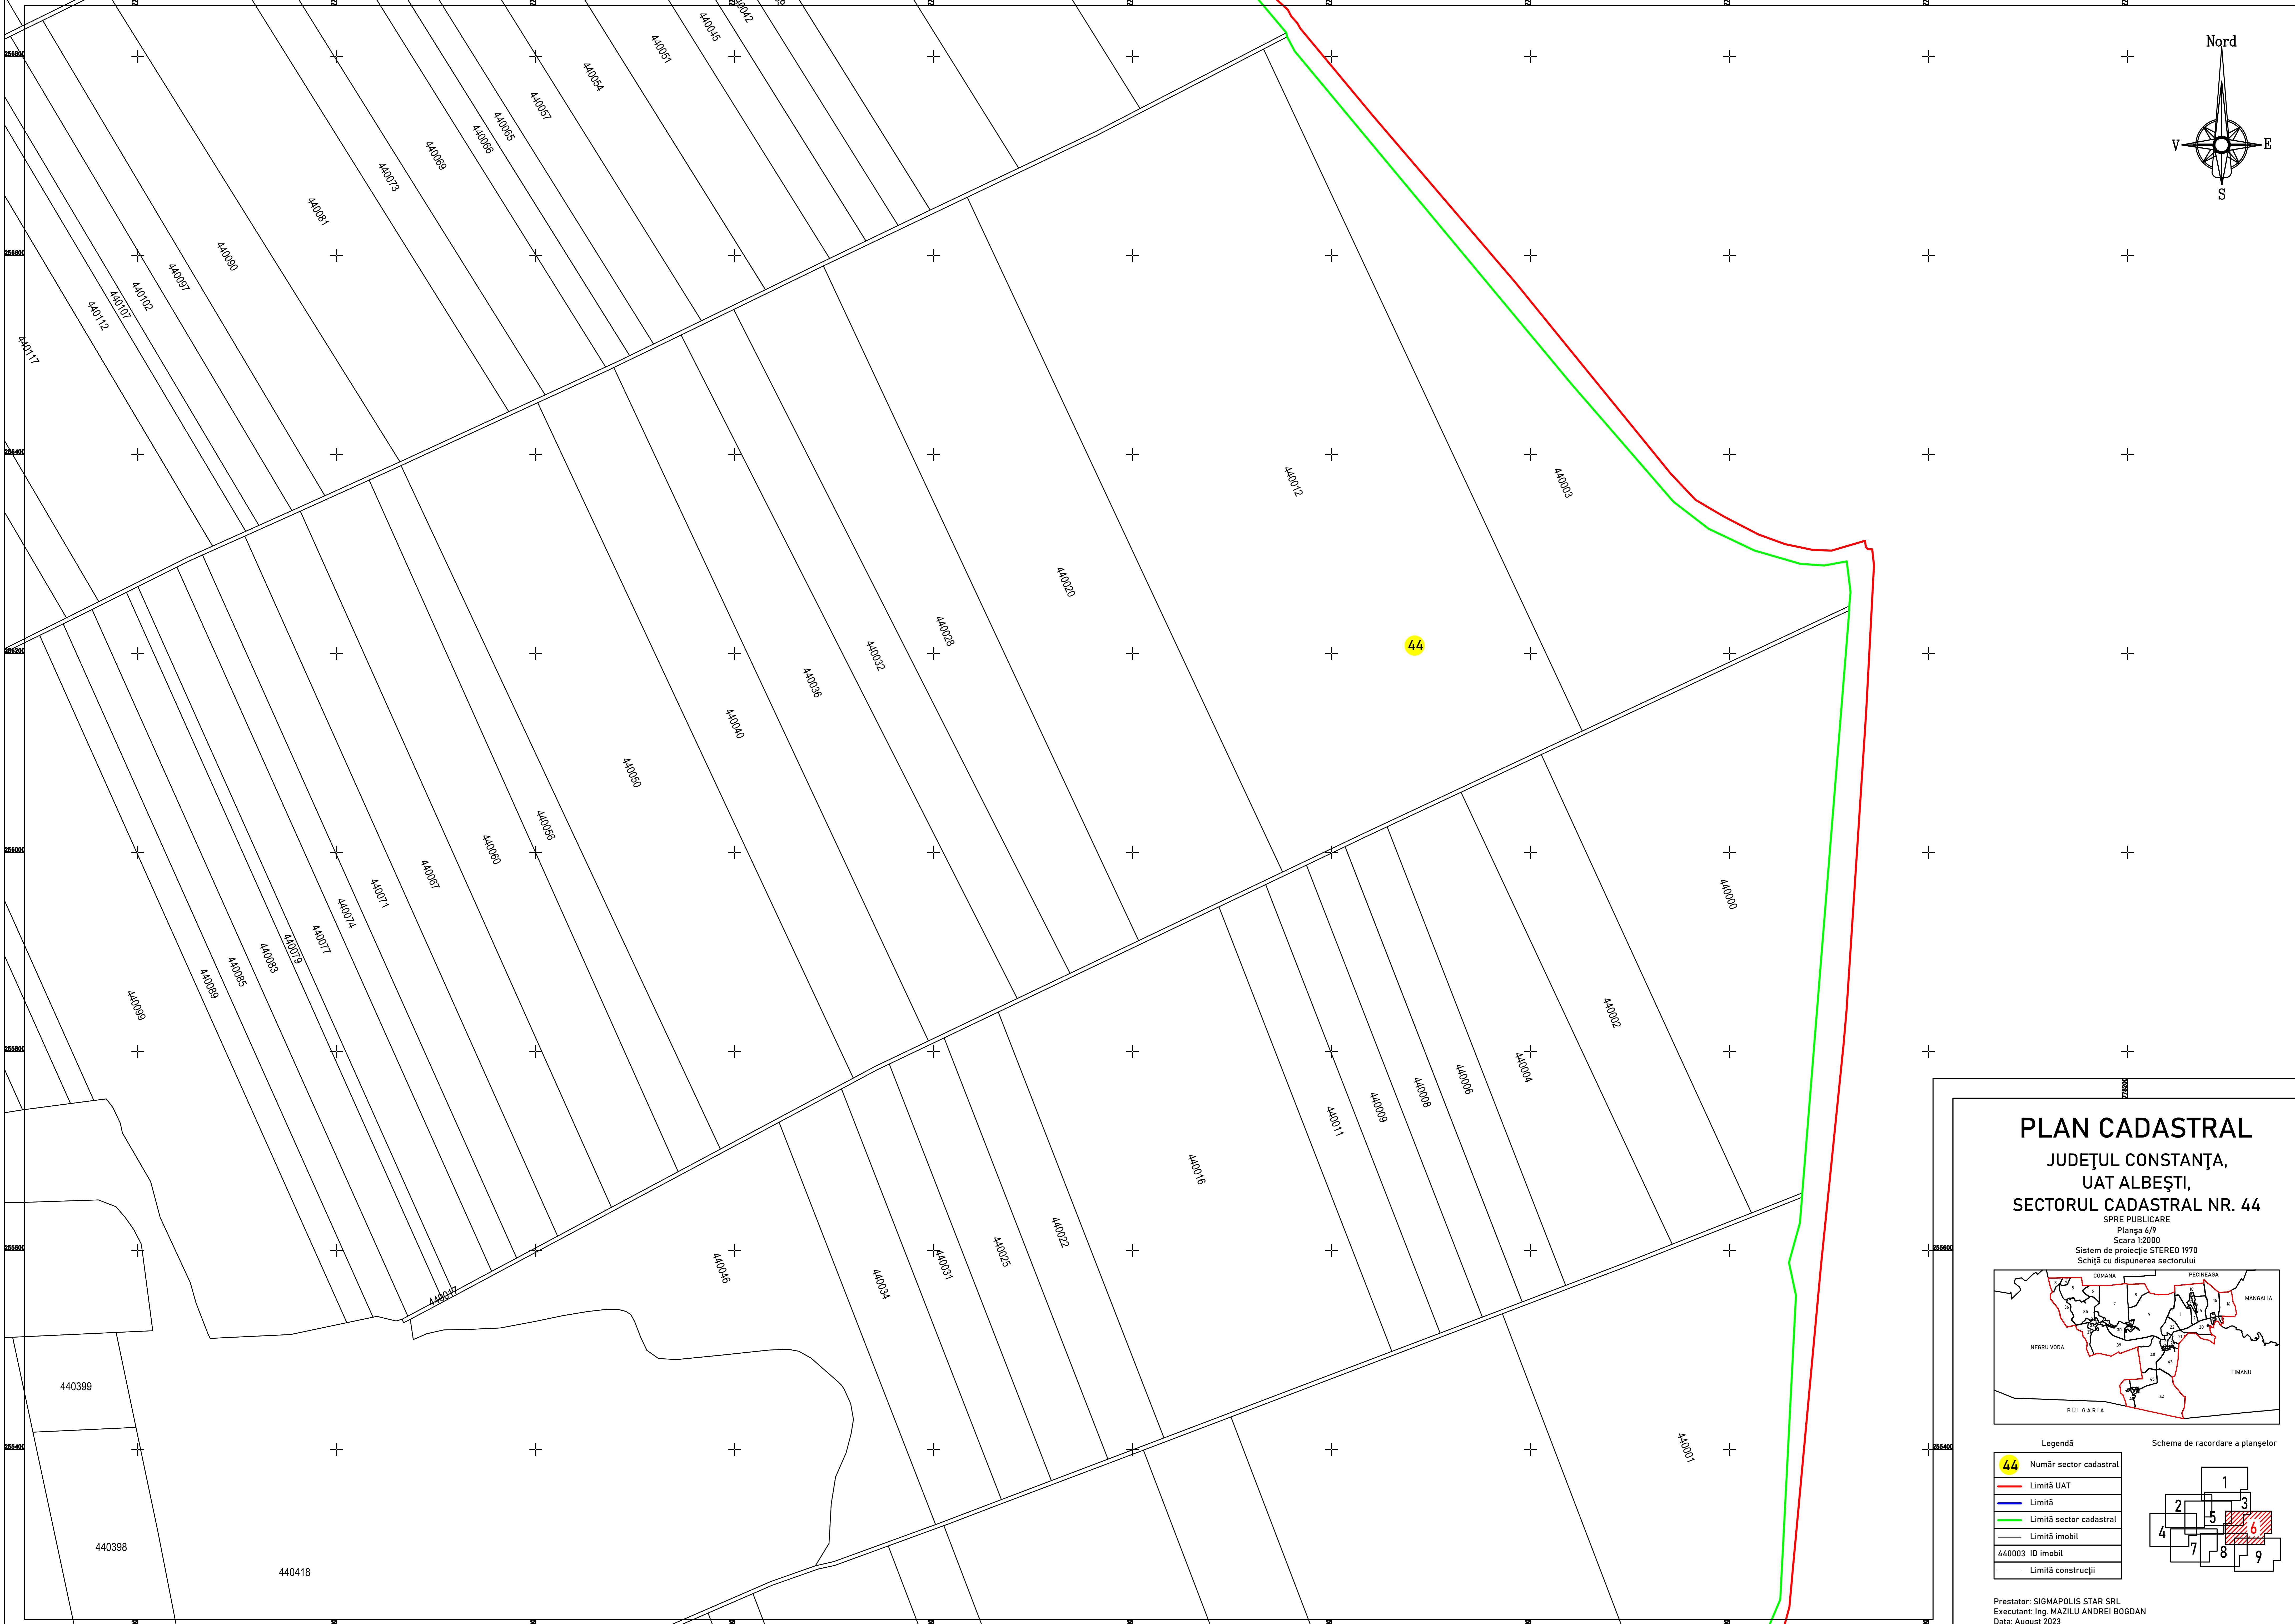

PLAN CADASTRAL
JUDEȚUL CONSTANȚA,
UAT ALBEȘTI,
SECTORUL CADASTRAL NR. 44

Legendă

	Număr sector cadastral
	Limită UAT
	Limită
	Limită sector cadastral
	Limită imobil
	440003 ID imobil
	Limită construcții

Schema de racordare a planșelor

Prestator: SIGMAPOLIS STAR SRL
Executanți: Ing. MAZILU ANDREI BOGDAN
Data: August 2023