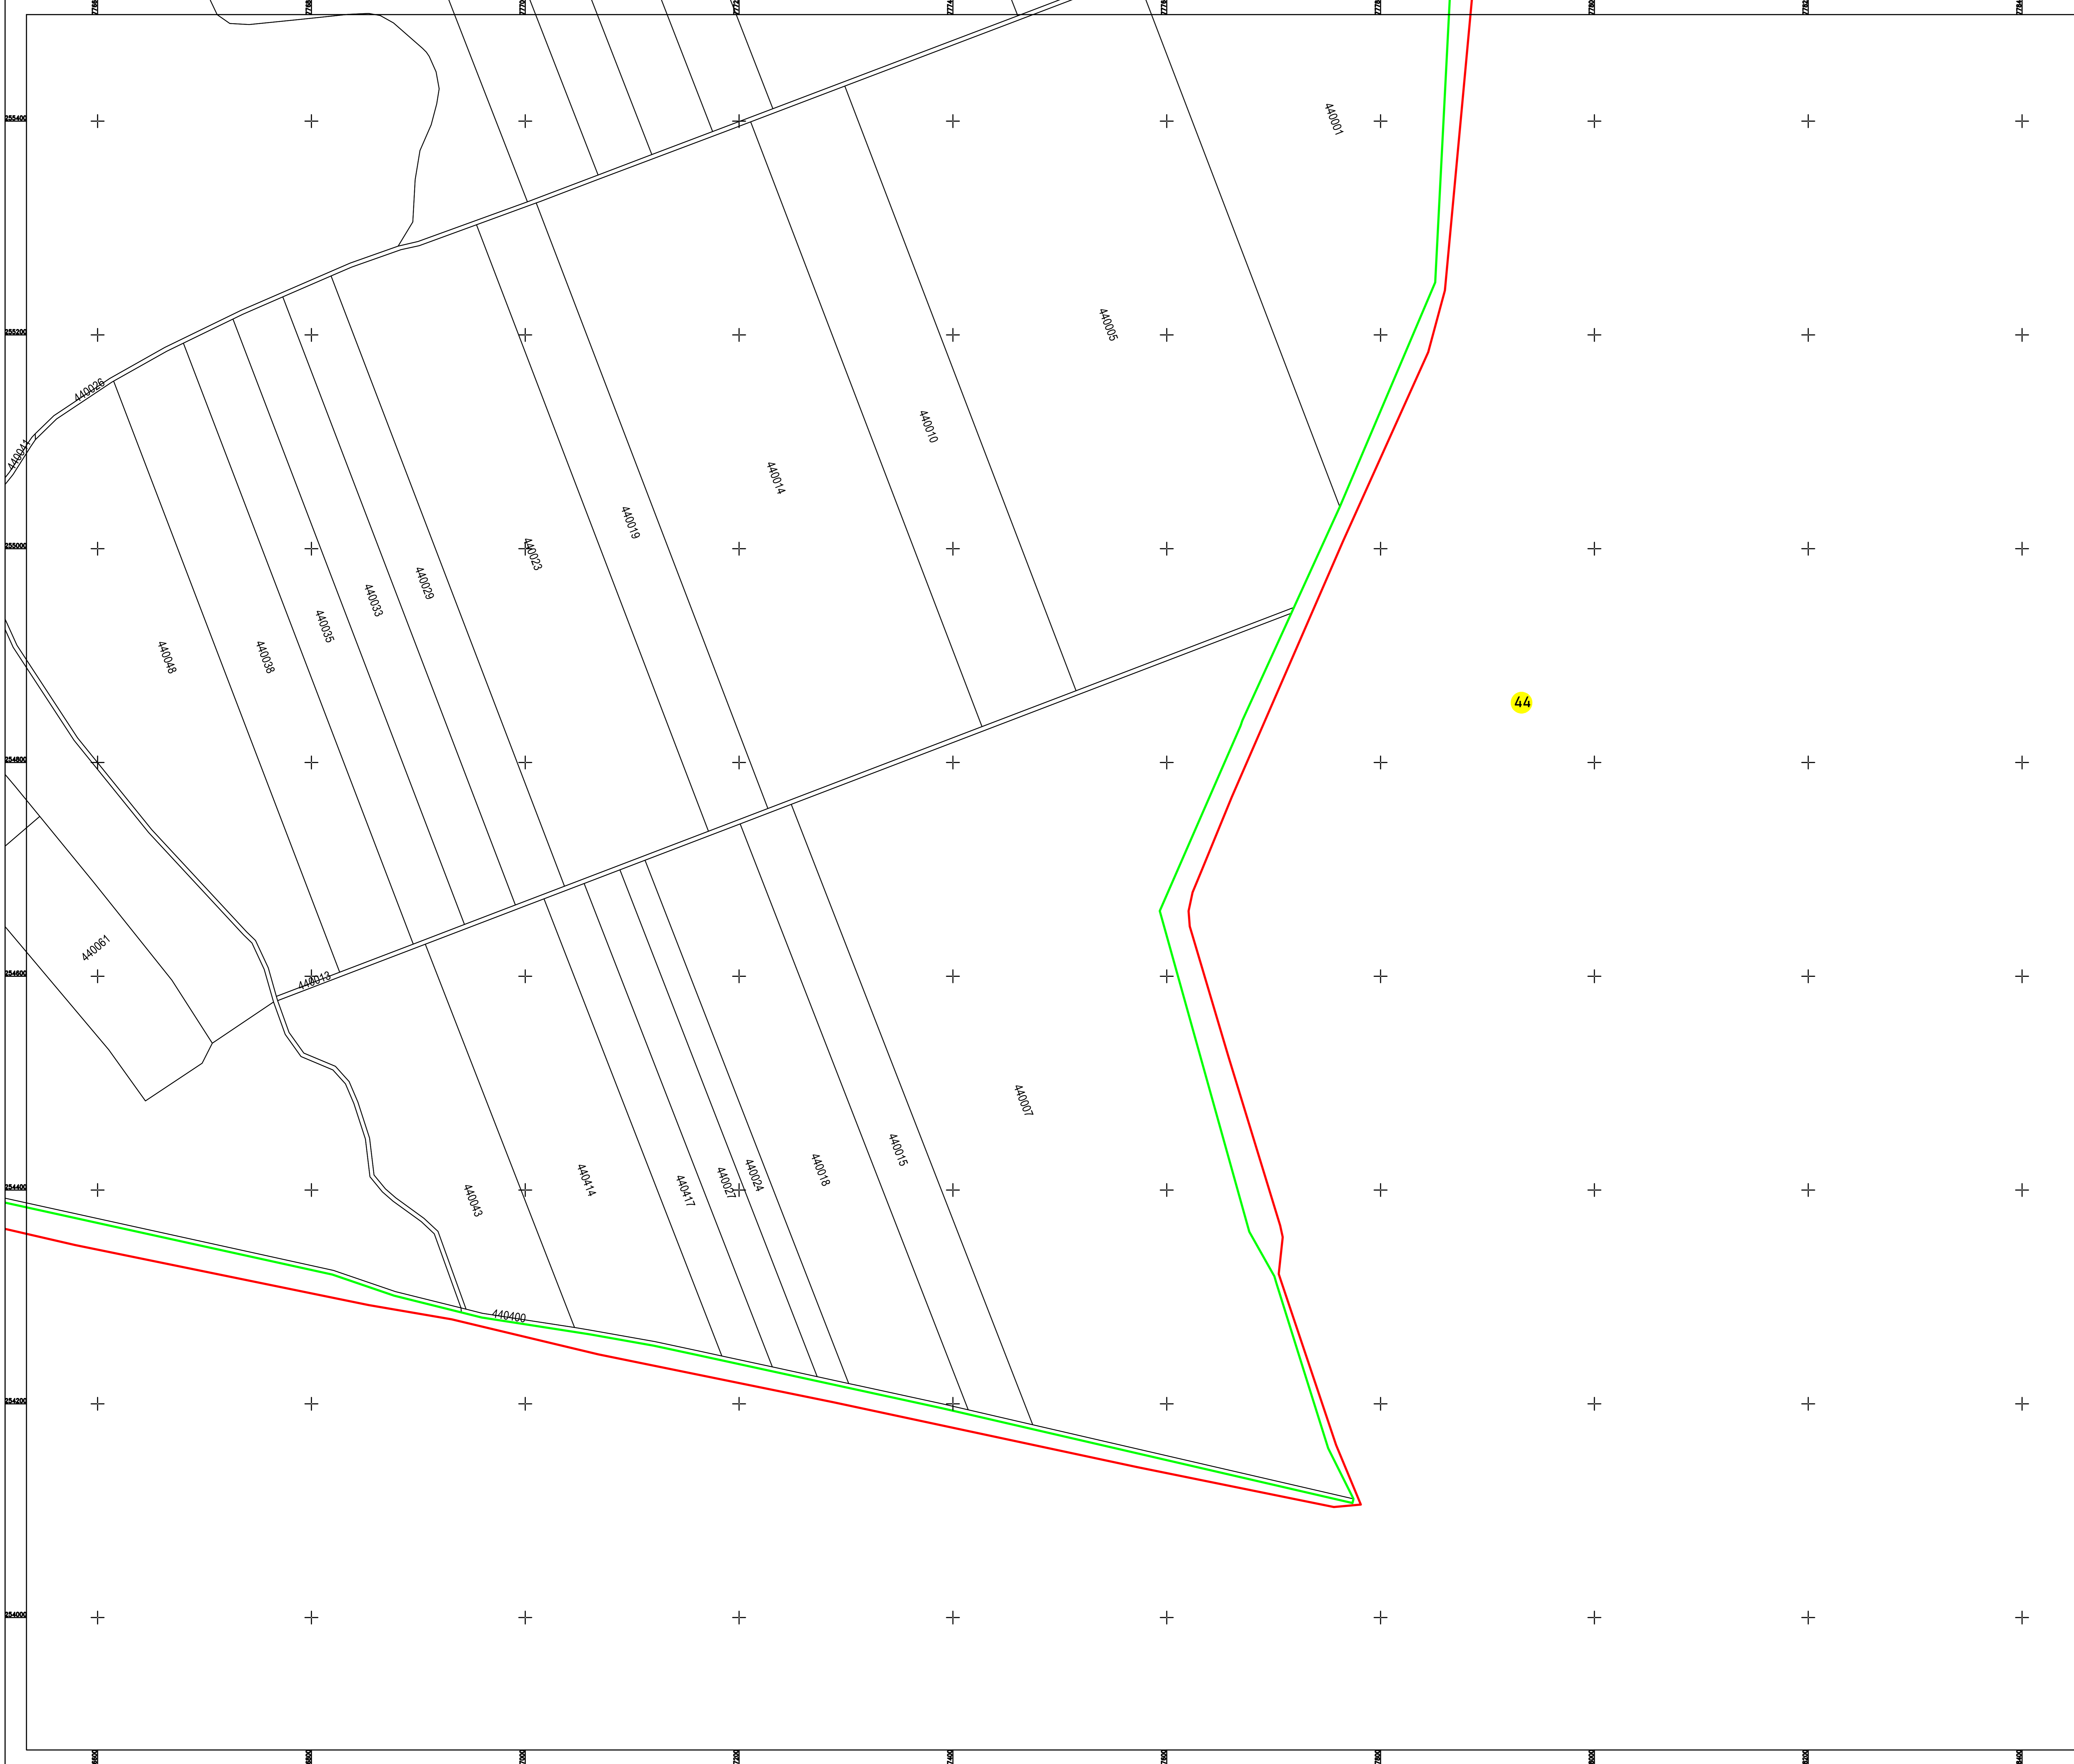

PLAN CADASTRAL
JUDEȚUL CONSTANȚA,
UAT ALBEȘTI,
SECTORUL CADASTRAL NR. 44

SPRE PUBLICARE
Planșa 9/9
Scara 1:2000
Sistem de proiecție STEREO 1970
Schită cu dispunerea sectorului

Legendă

- 44 Număr sector cadastral
- Limită UAT
- Limită
- Limită sector cadastral
- Limită imobil
- 440003 ID imobil
- Limită construcții

Schema de racordare a planșelor