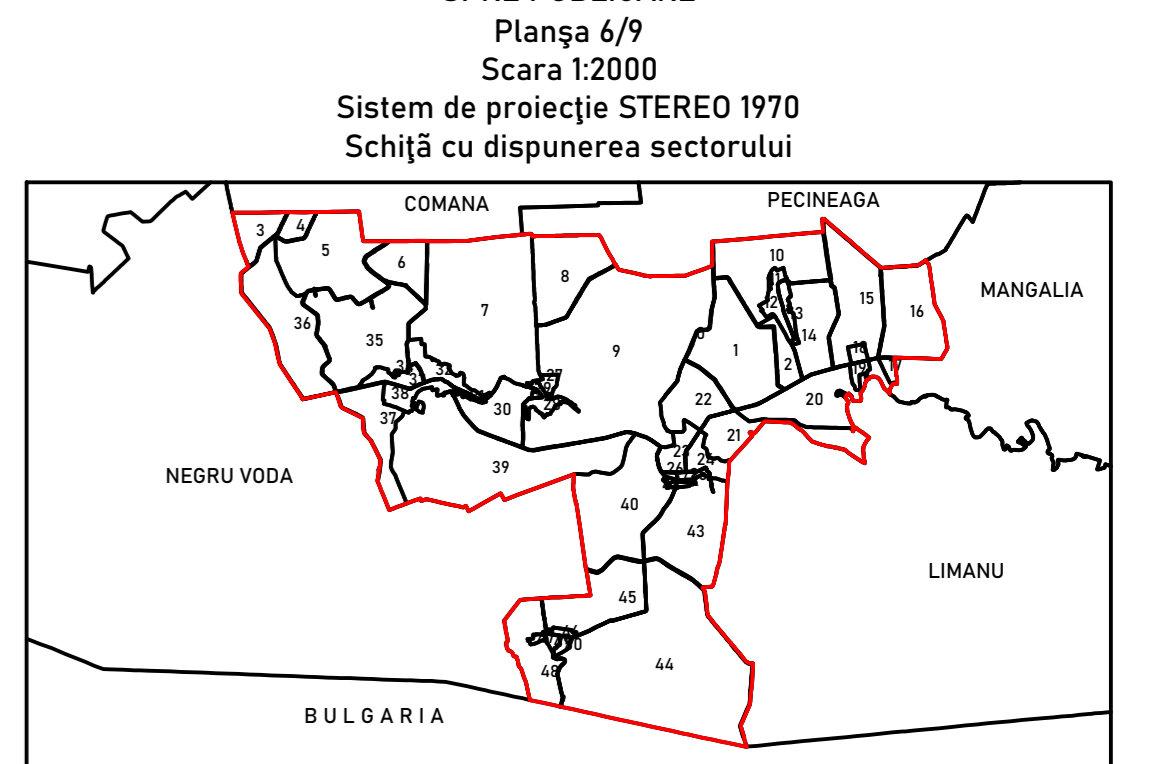

PLAN CADASTRAL
JUDEȚUL CONSTANȚA,
UAT ALBEȘTI,
SECTORUL CADASTRAL NR. 44

Legendă

	Număr sector cadastral
	Limită UAT
	Limită
	Limită sector cadastral
	Limită imobil
	440003 ID imobil
	Limită construcții

Schema de racordare a planșelor

Prestator: SIGMAPOLIS STAR SRL
Executanți: Ing. MAZILU ANDREI BOGDAN
Data: August 2023