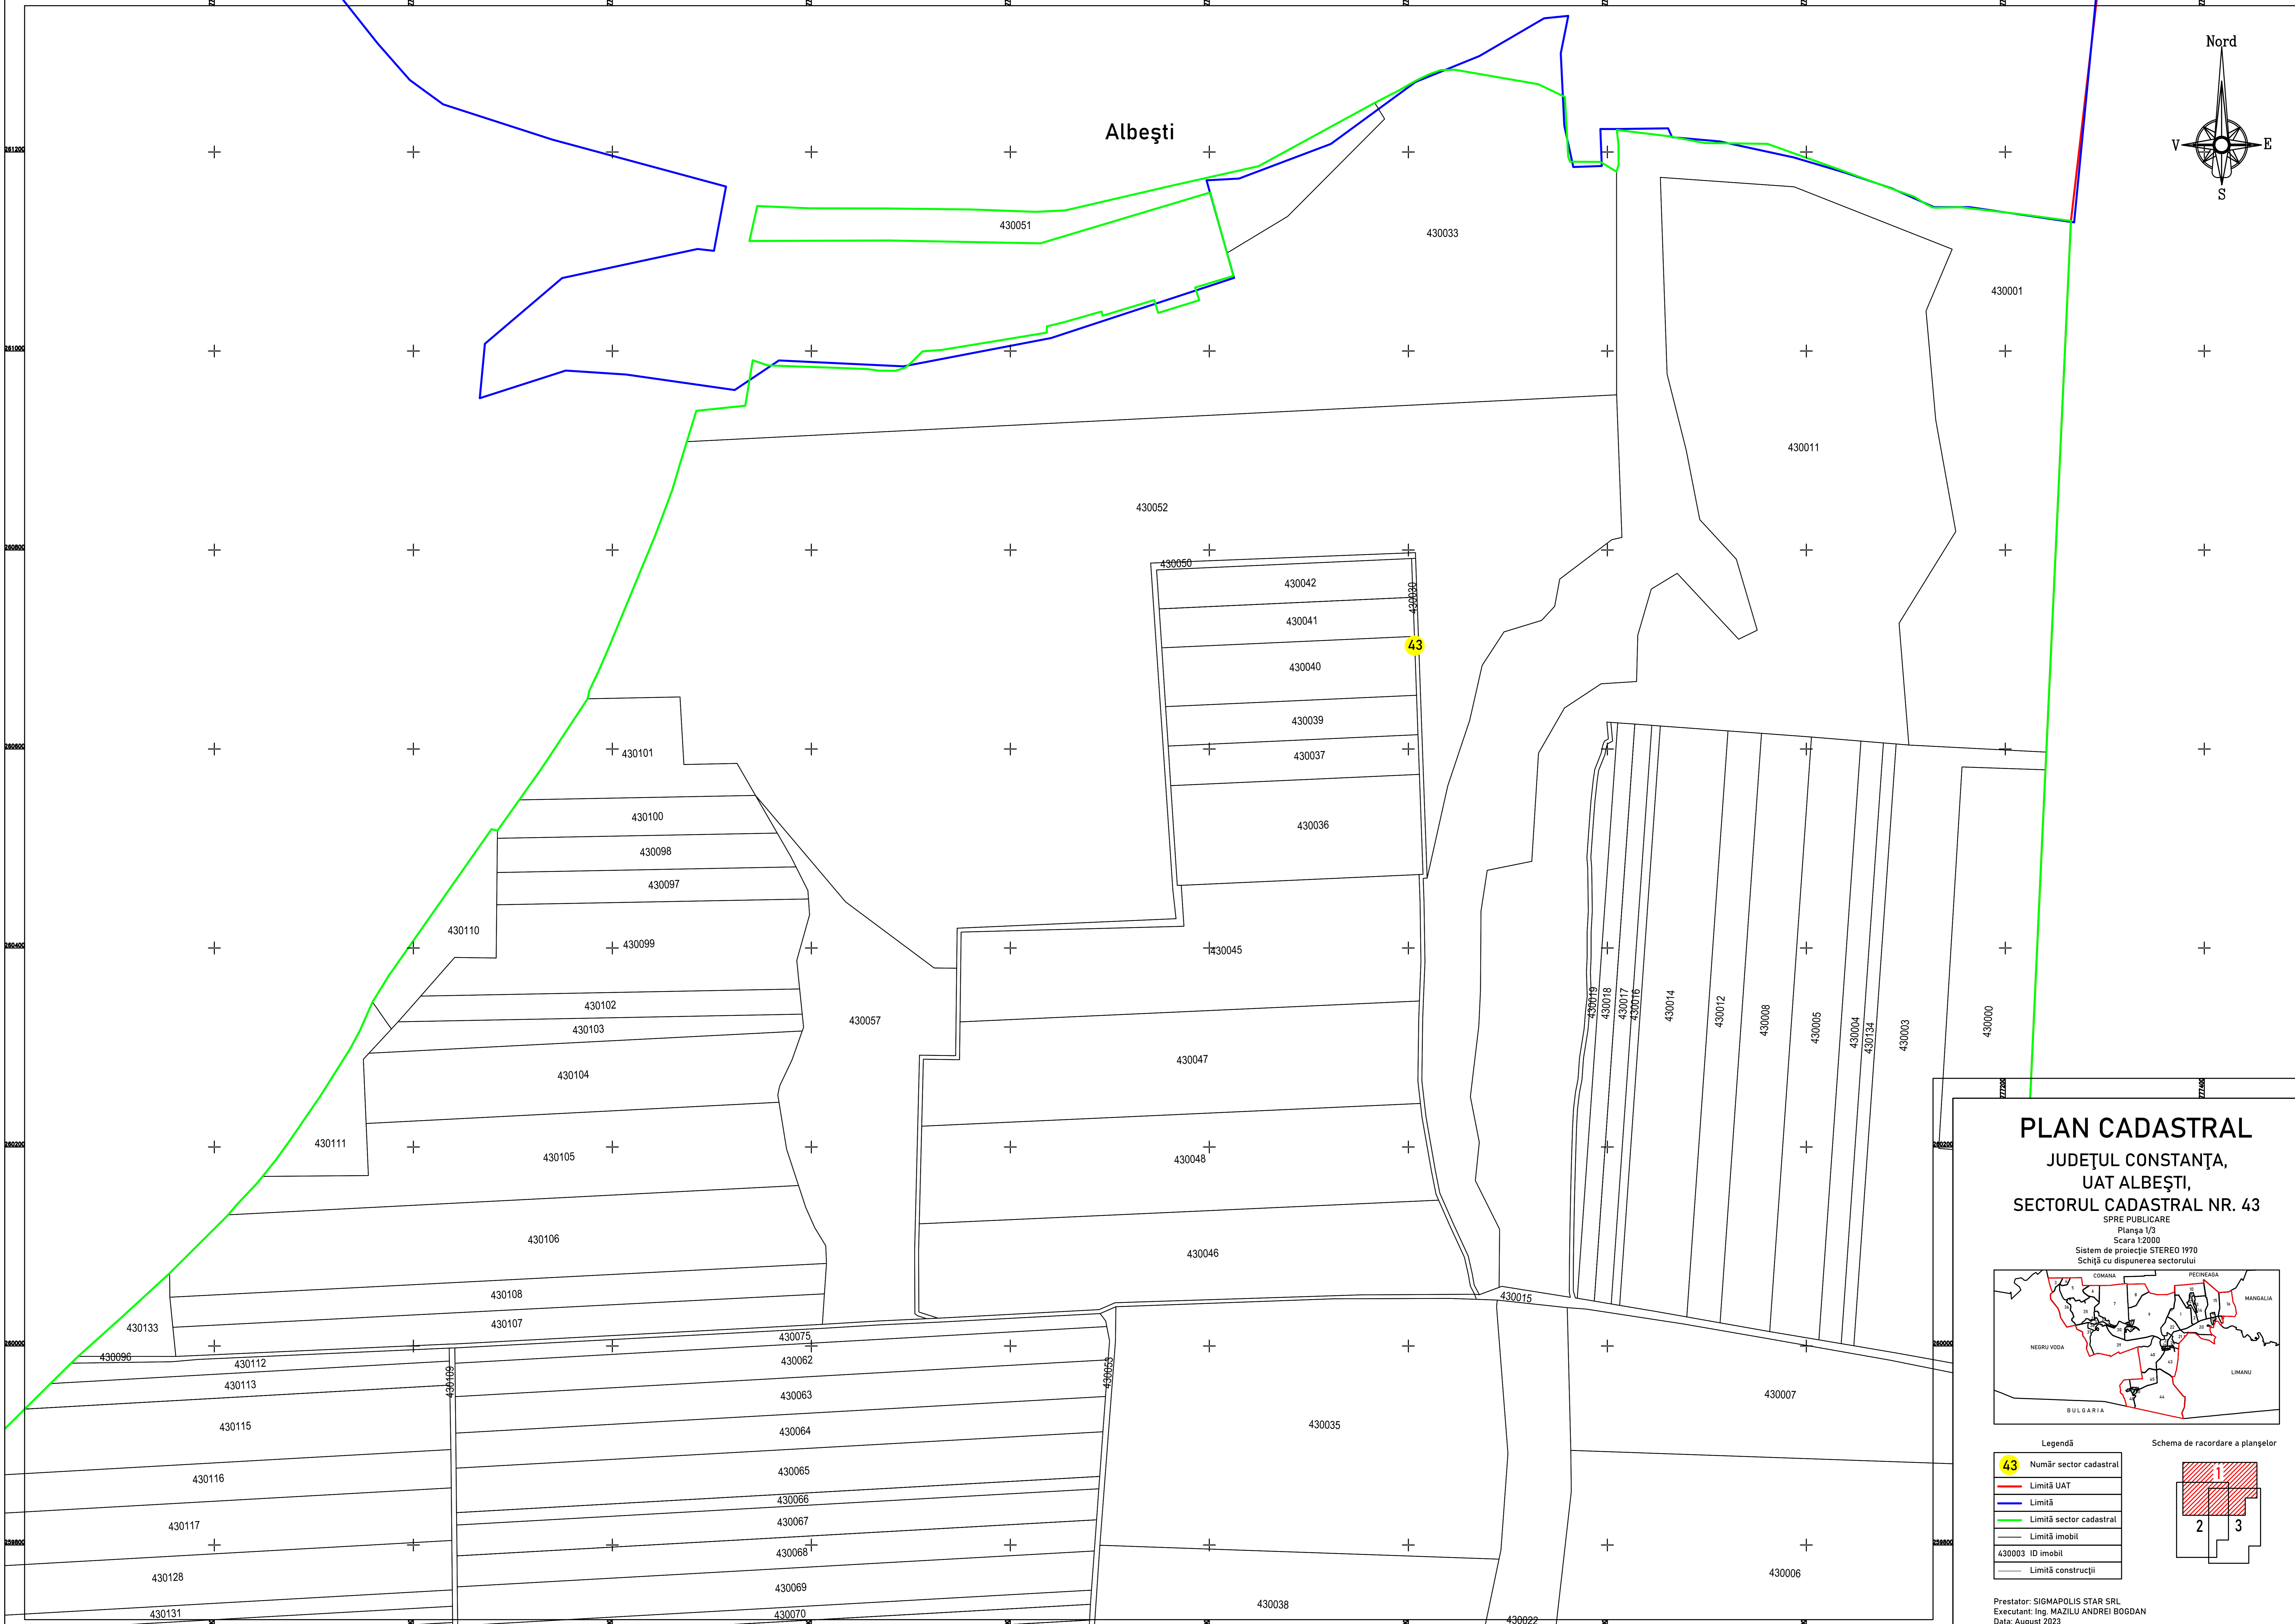

# PLAN CADASTRAL

## JUDEȚUL CONSTANȚA, UAT ALBEȘTI, SECTORUL CADASTRAL NR. 43

SPRE PUBLICARE  
Planșa 1/3  
Scara 1:2000  
Sistem de proiecție STEREO 1970  
Schită cu dispunerea sectorului

Legendă

	Număr sector cadastral
	Limită UAT
	Limită
	Limită sector cadastral
	Limită imobil
	430003 ID imobil
	Limită construcții

Schema de racordare a planșelor

Prestator: SIGMAPOLIS STAR SRL  
Executanți: Ing. MAZILU ANDREI BOGDAN  
Data: August 2023

**PLAN CADASTRAL**  
**JUDEȚUL CONSTANȚA,**  
**UAT ALBEȘTI,**  
**SECTORUL CADASTRAL NR. 43**

SPRE PUBLICARE  
 Planșa 2/3  
 Scara 1:2000  
 Sistem de proiecție STEREO 1970  
 Schișă cu dispunerea sectorului

**Legendă**

- 43 Număr sector cadastral
- Limită UAT
- Limită
- Limită sector cadastral
- Limită imobil
- 430003 ID imobil
- Limită construcții