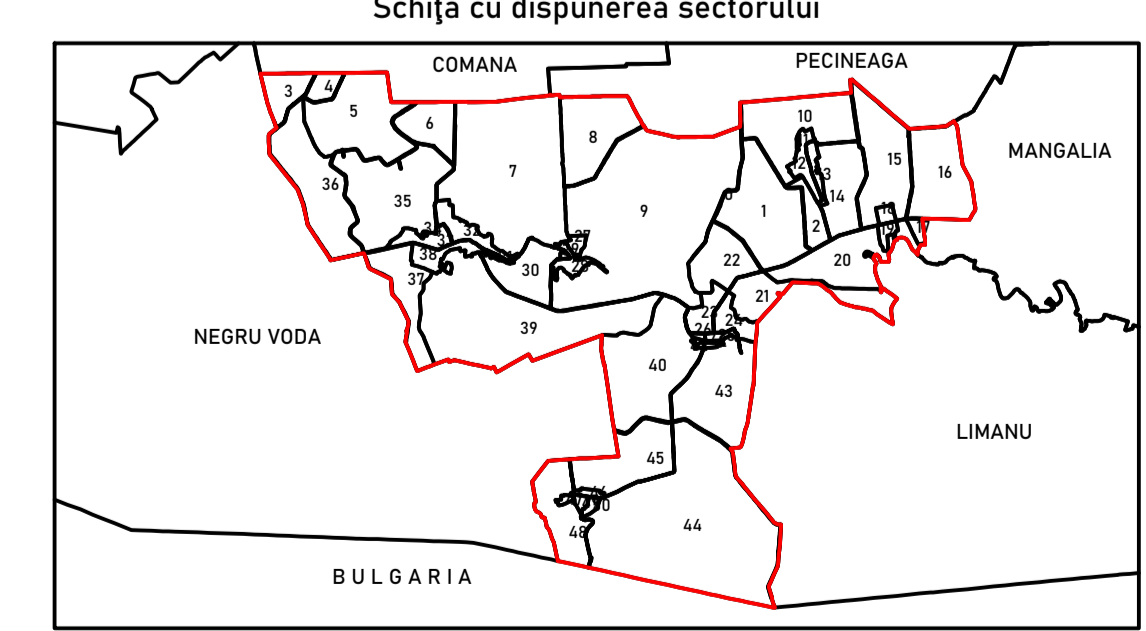

PLAN CADASTRAL
JUDEȚUL CONSTANȚA,
UAT ALBEȘTI,
SECTORUL CADASTRAL NR. 43

SPRE PUBLICARE
Planșa 3/3
Scara 1:2000

Sistem de proiecție STEREO 1970
Schișă cu dispunerea sectorului