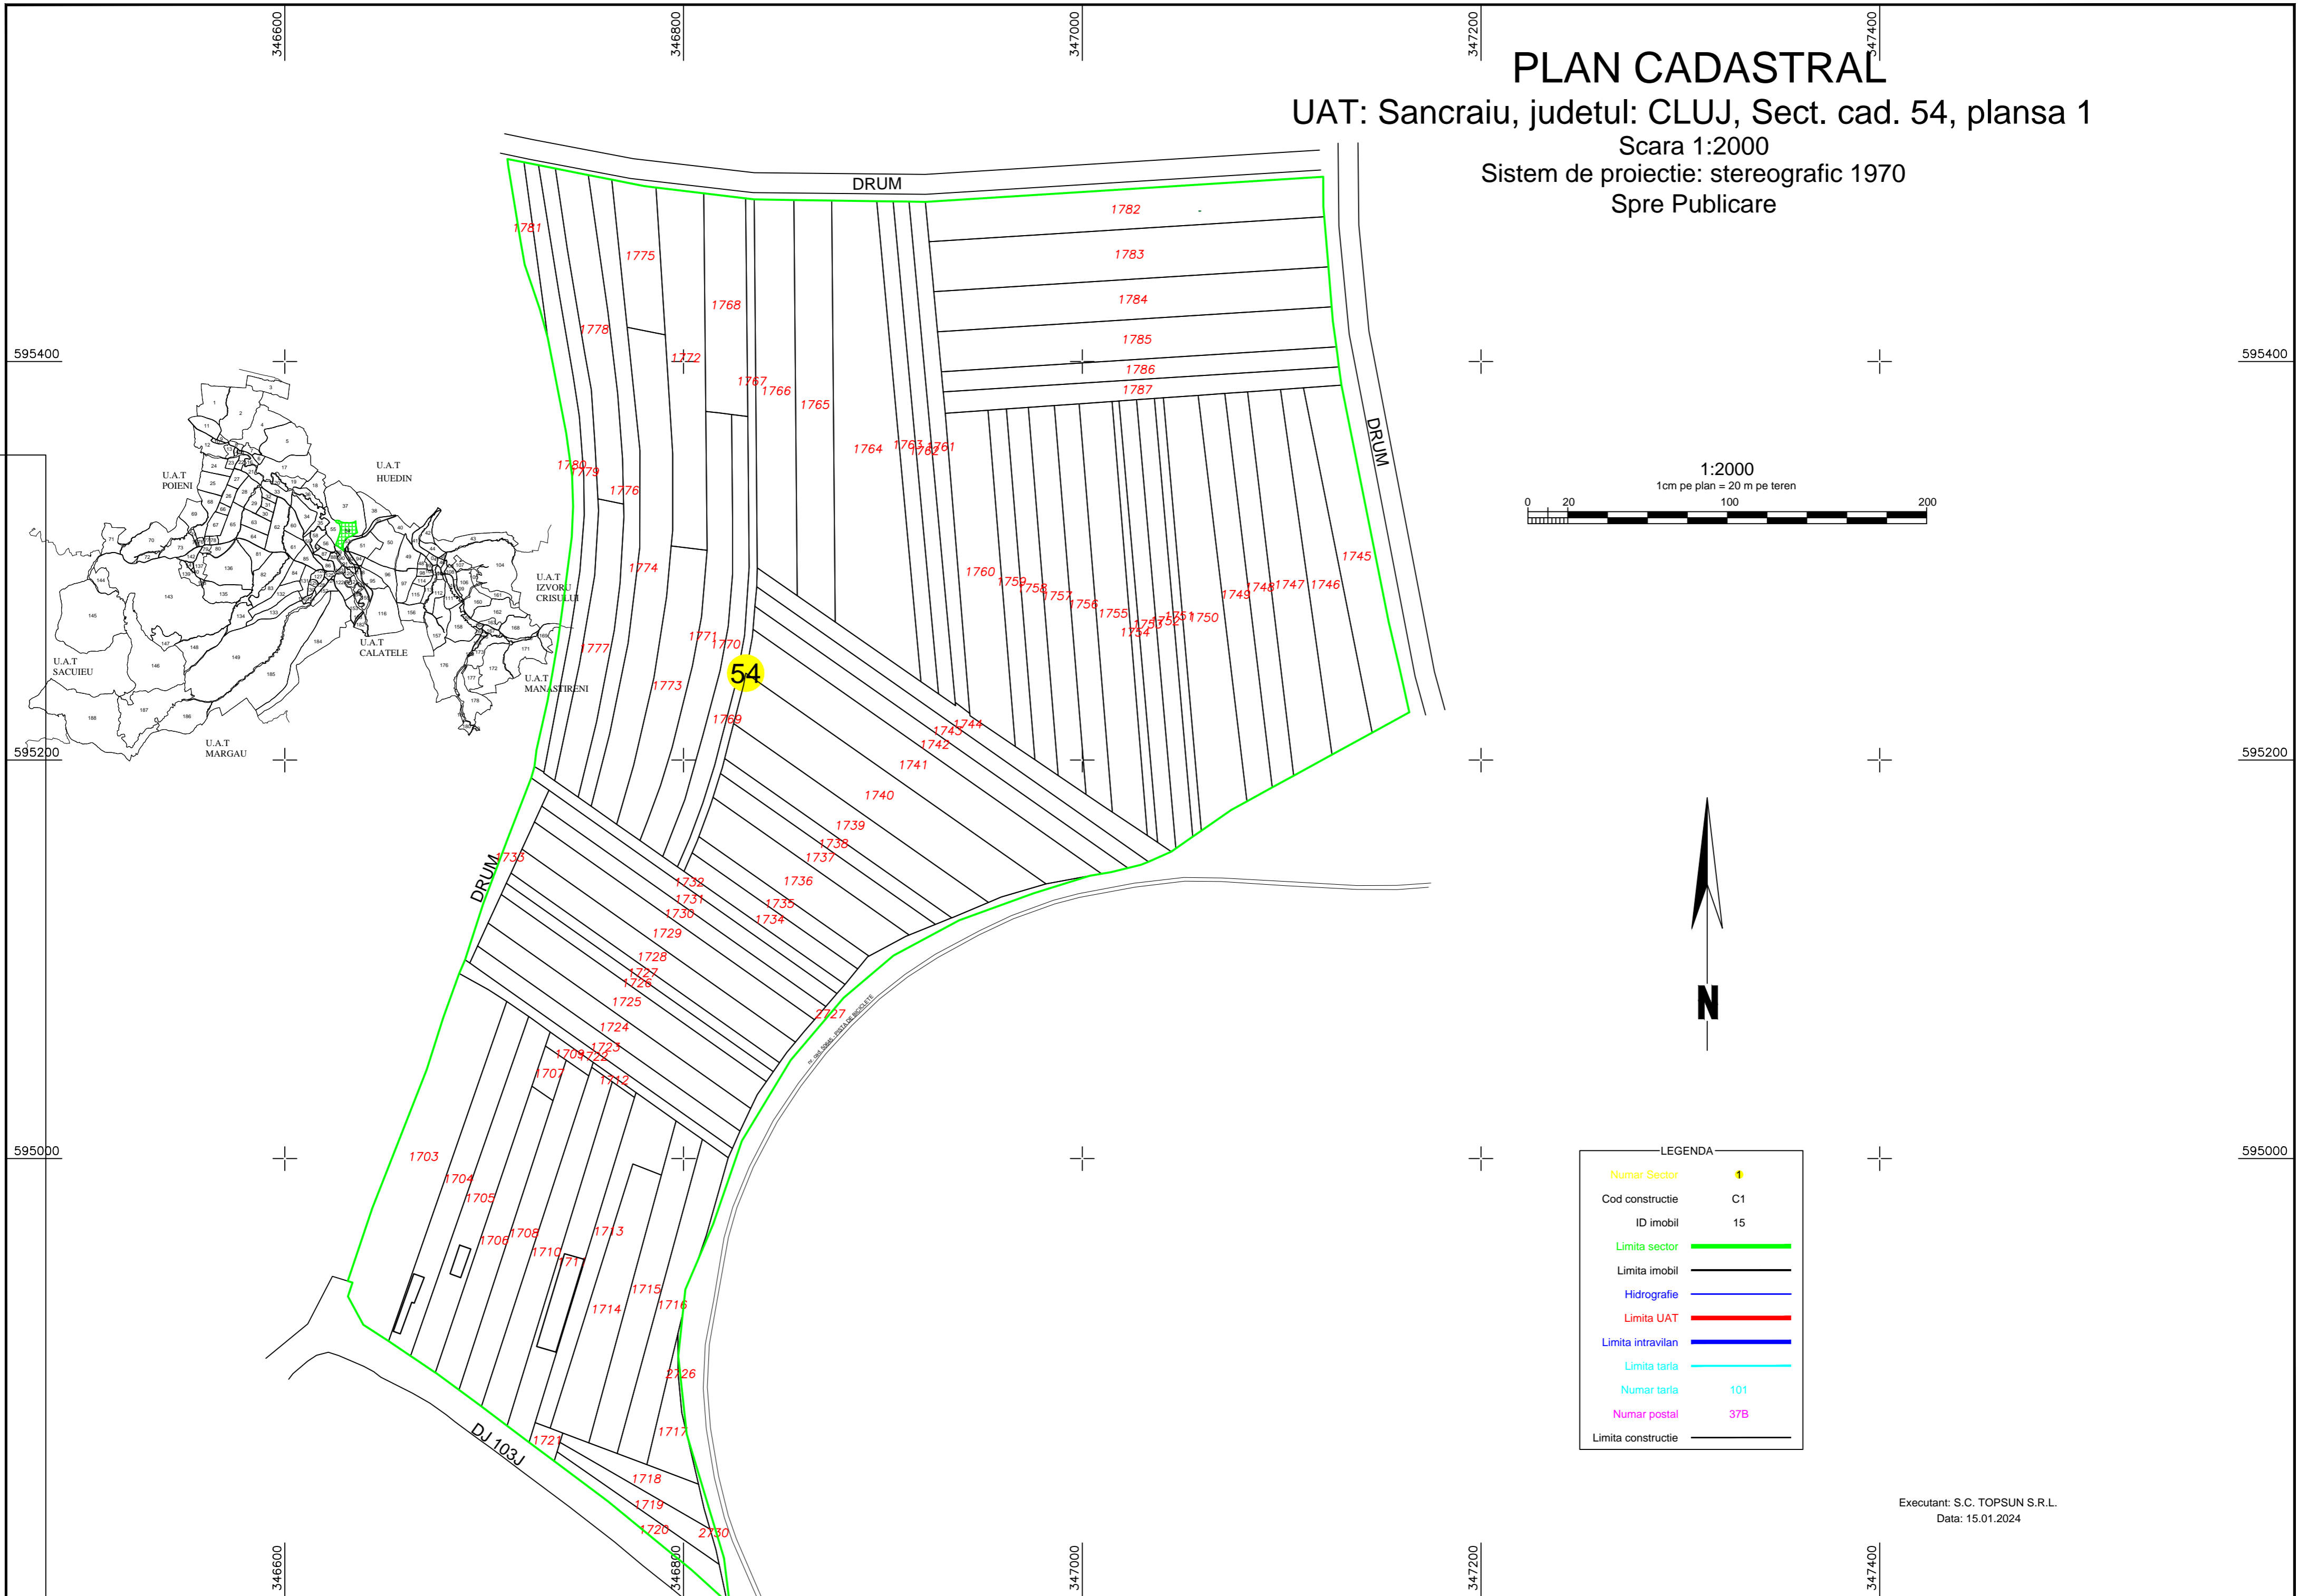

PLAN CADASTRAL

UAT: Sancraiu, judetul: CLUJ, Sect. cad. 54, plansa 1

Scara 1:2000

Sistem de proiectie: stereografic 1970

Spre Publicare

LEGENDA	
Numar Sector	54
Cod constructie	C1
ID imobil	15
Limita sector	— (green line)
Limita imobil	— (black line)
Hidrografie	— (blue line)
Limita UAT	— (red line)
Limita intravilan	— (blue line)
Limita tarla	— (cyan line)
Numar tarla	101
Numar postal	37B
Limita constructie	— (black line)