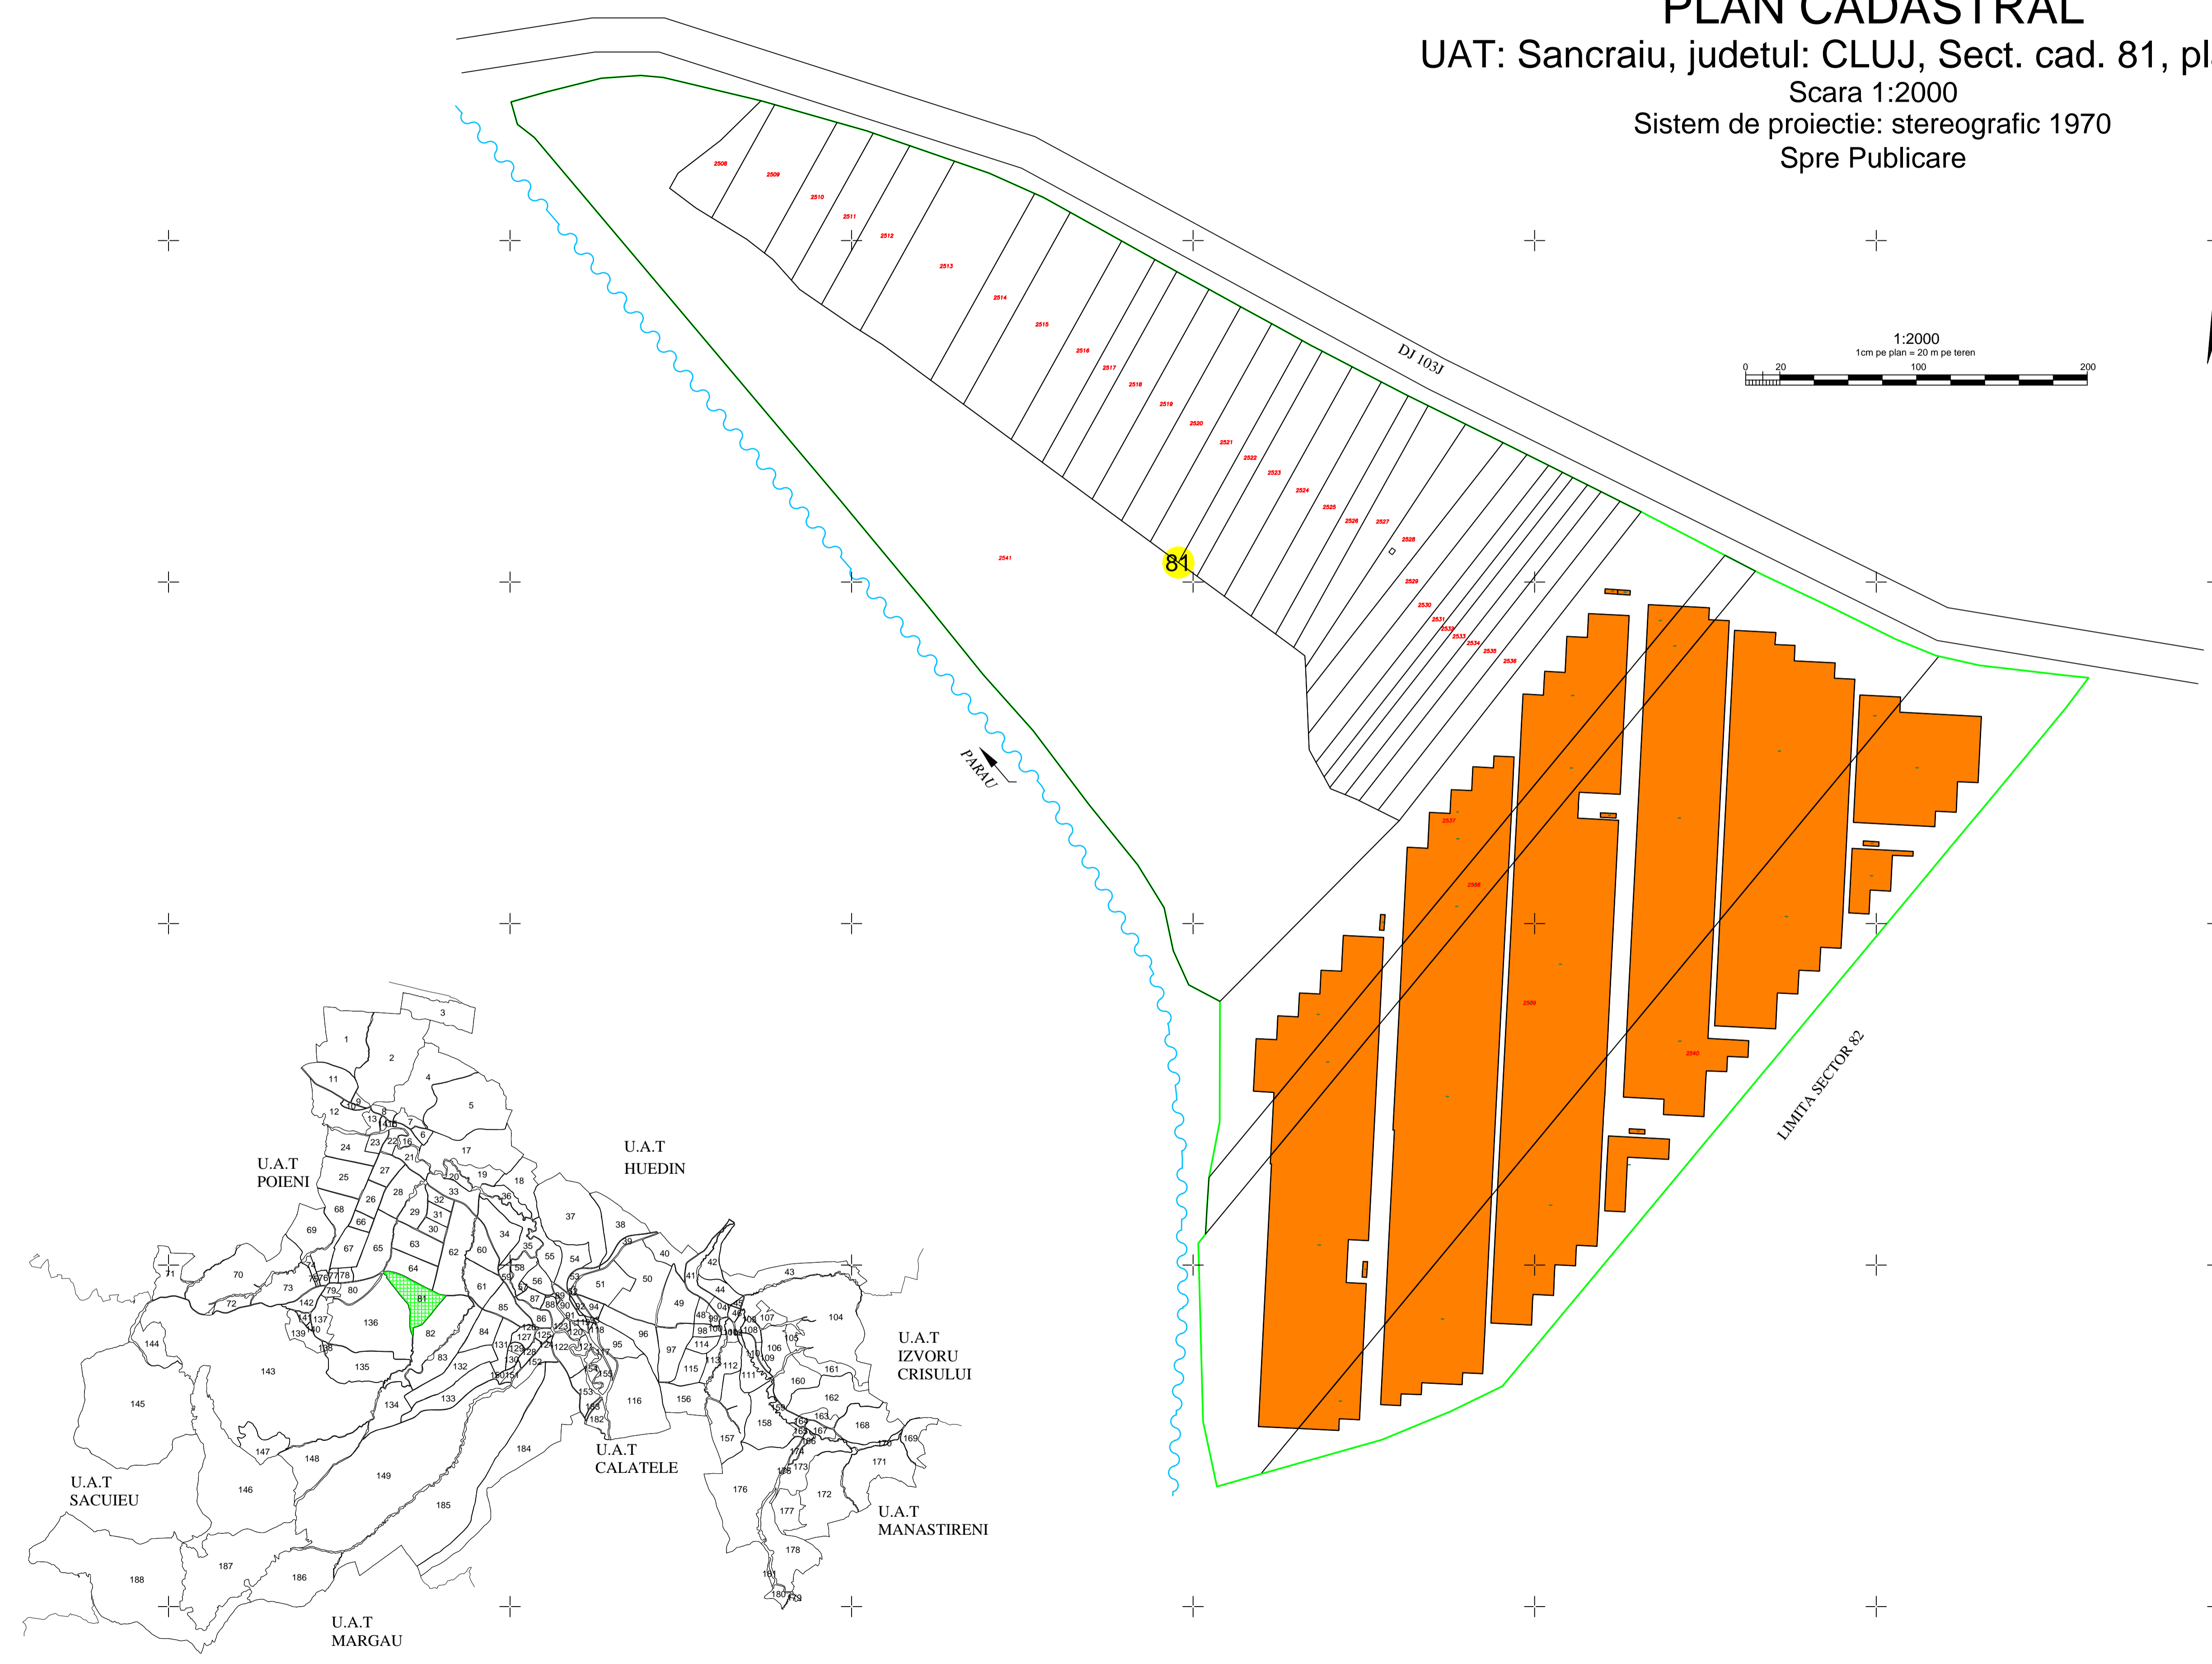

PLAN CADASTRAL

UAT: Sancraiu, judetul: CLUJ, Sect. cad. 81, plansa 1
 Scara 1:2000
 Sistem de proiectie: stereografic 1970
 Spre Publicare

LEGENDA	
Numar Sector	81
Cod constructie	C1
ID imobil	15
Limita sector	(Green line)
Limita imobil	(Black line)
Hidrografie	(Blue wavy line)
Limita UAT	(Red line)
Limita intravilan	(Blue line)
Limita tarita	(Cyan line)
Numar tarita	101
Numar postal	37B
Limita constructie	(Black line)