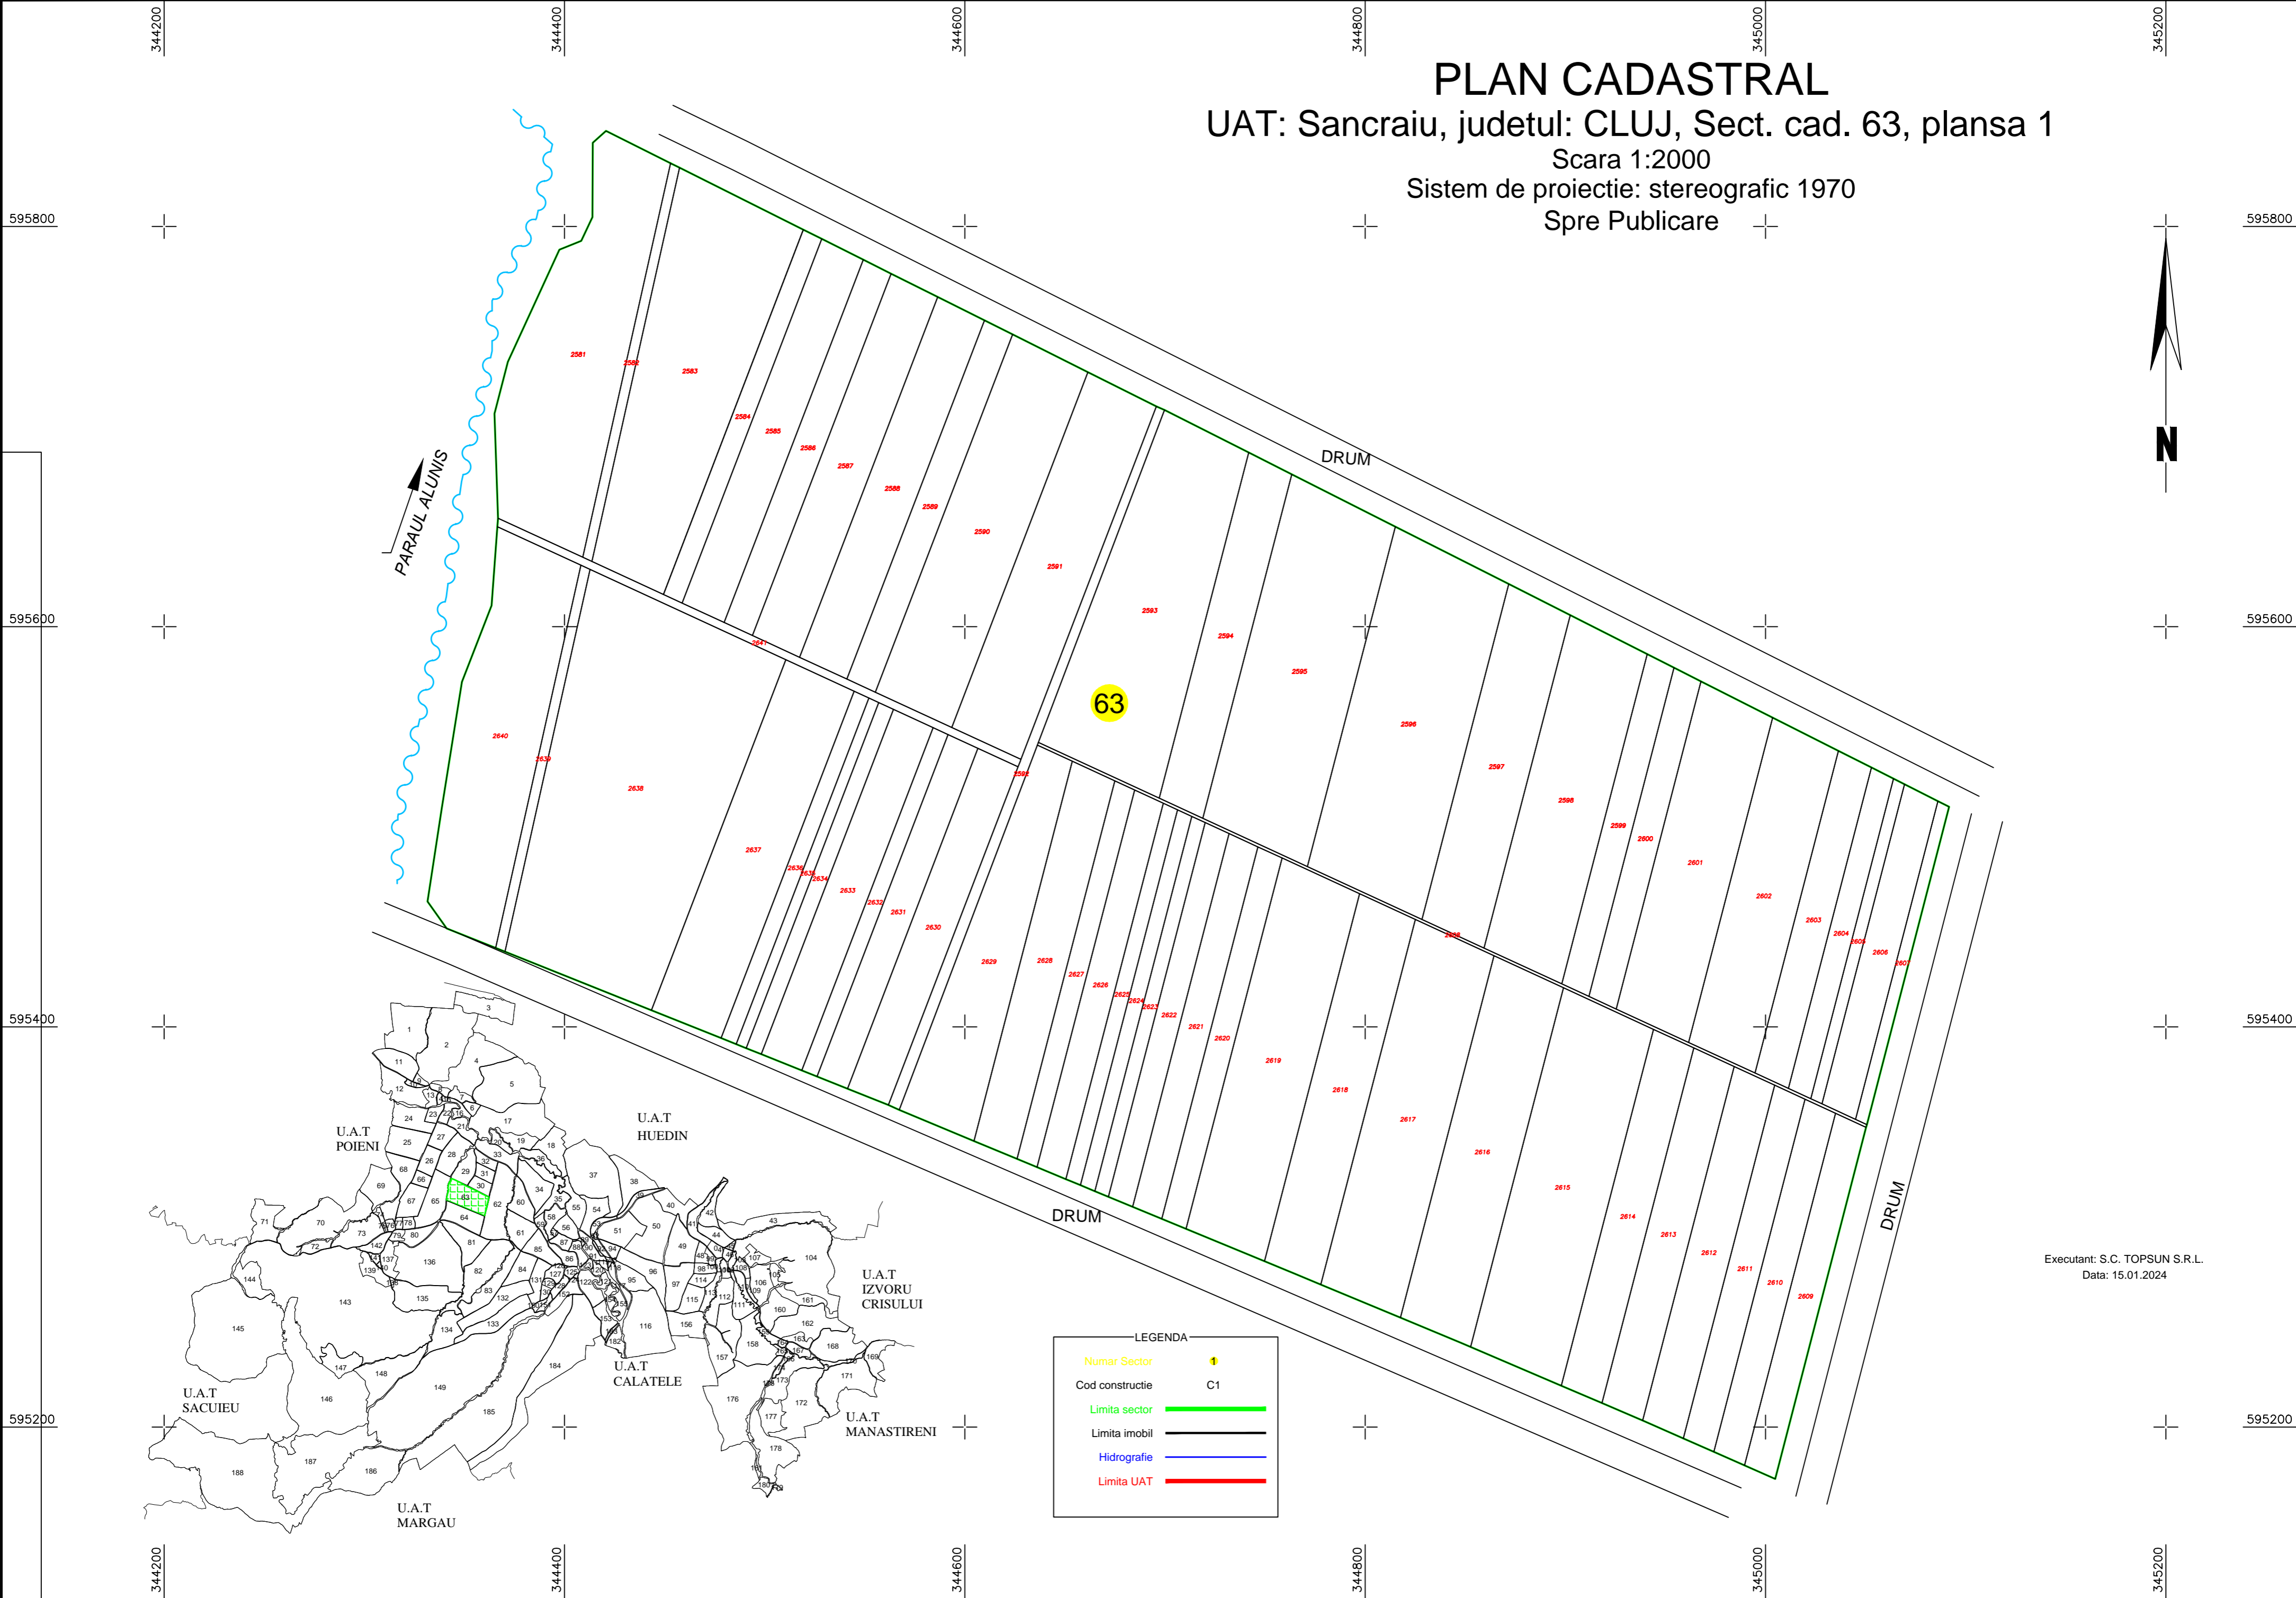

PLAN CADASTRAL

UAT: Sancraiu, judetul: CLUJ, Sect. cad. 63, plansa 1
Scara 1:2000
Sistem de proiectie: stereografic 1970
Spre Publicare

LEGENDA

Numar Sector	63
Cod constructie	C1
Limita sector	
Limita imobil	
Hidrografie	
Limita UAT	

Executant: S.C. TOPSUN S.R.L.
Data: 15.01.2024