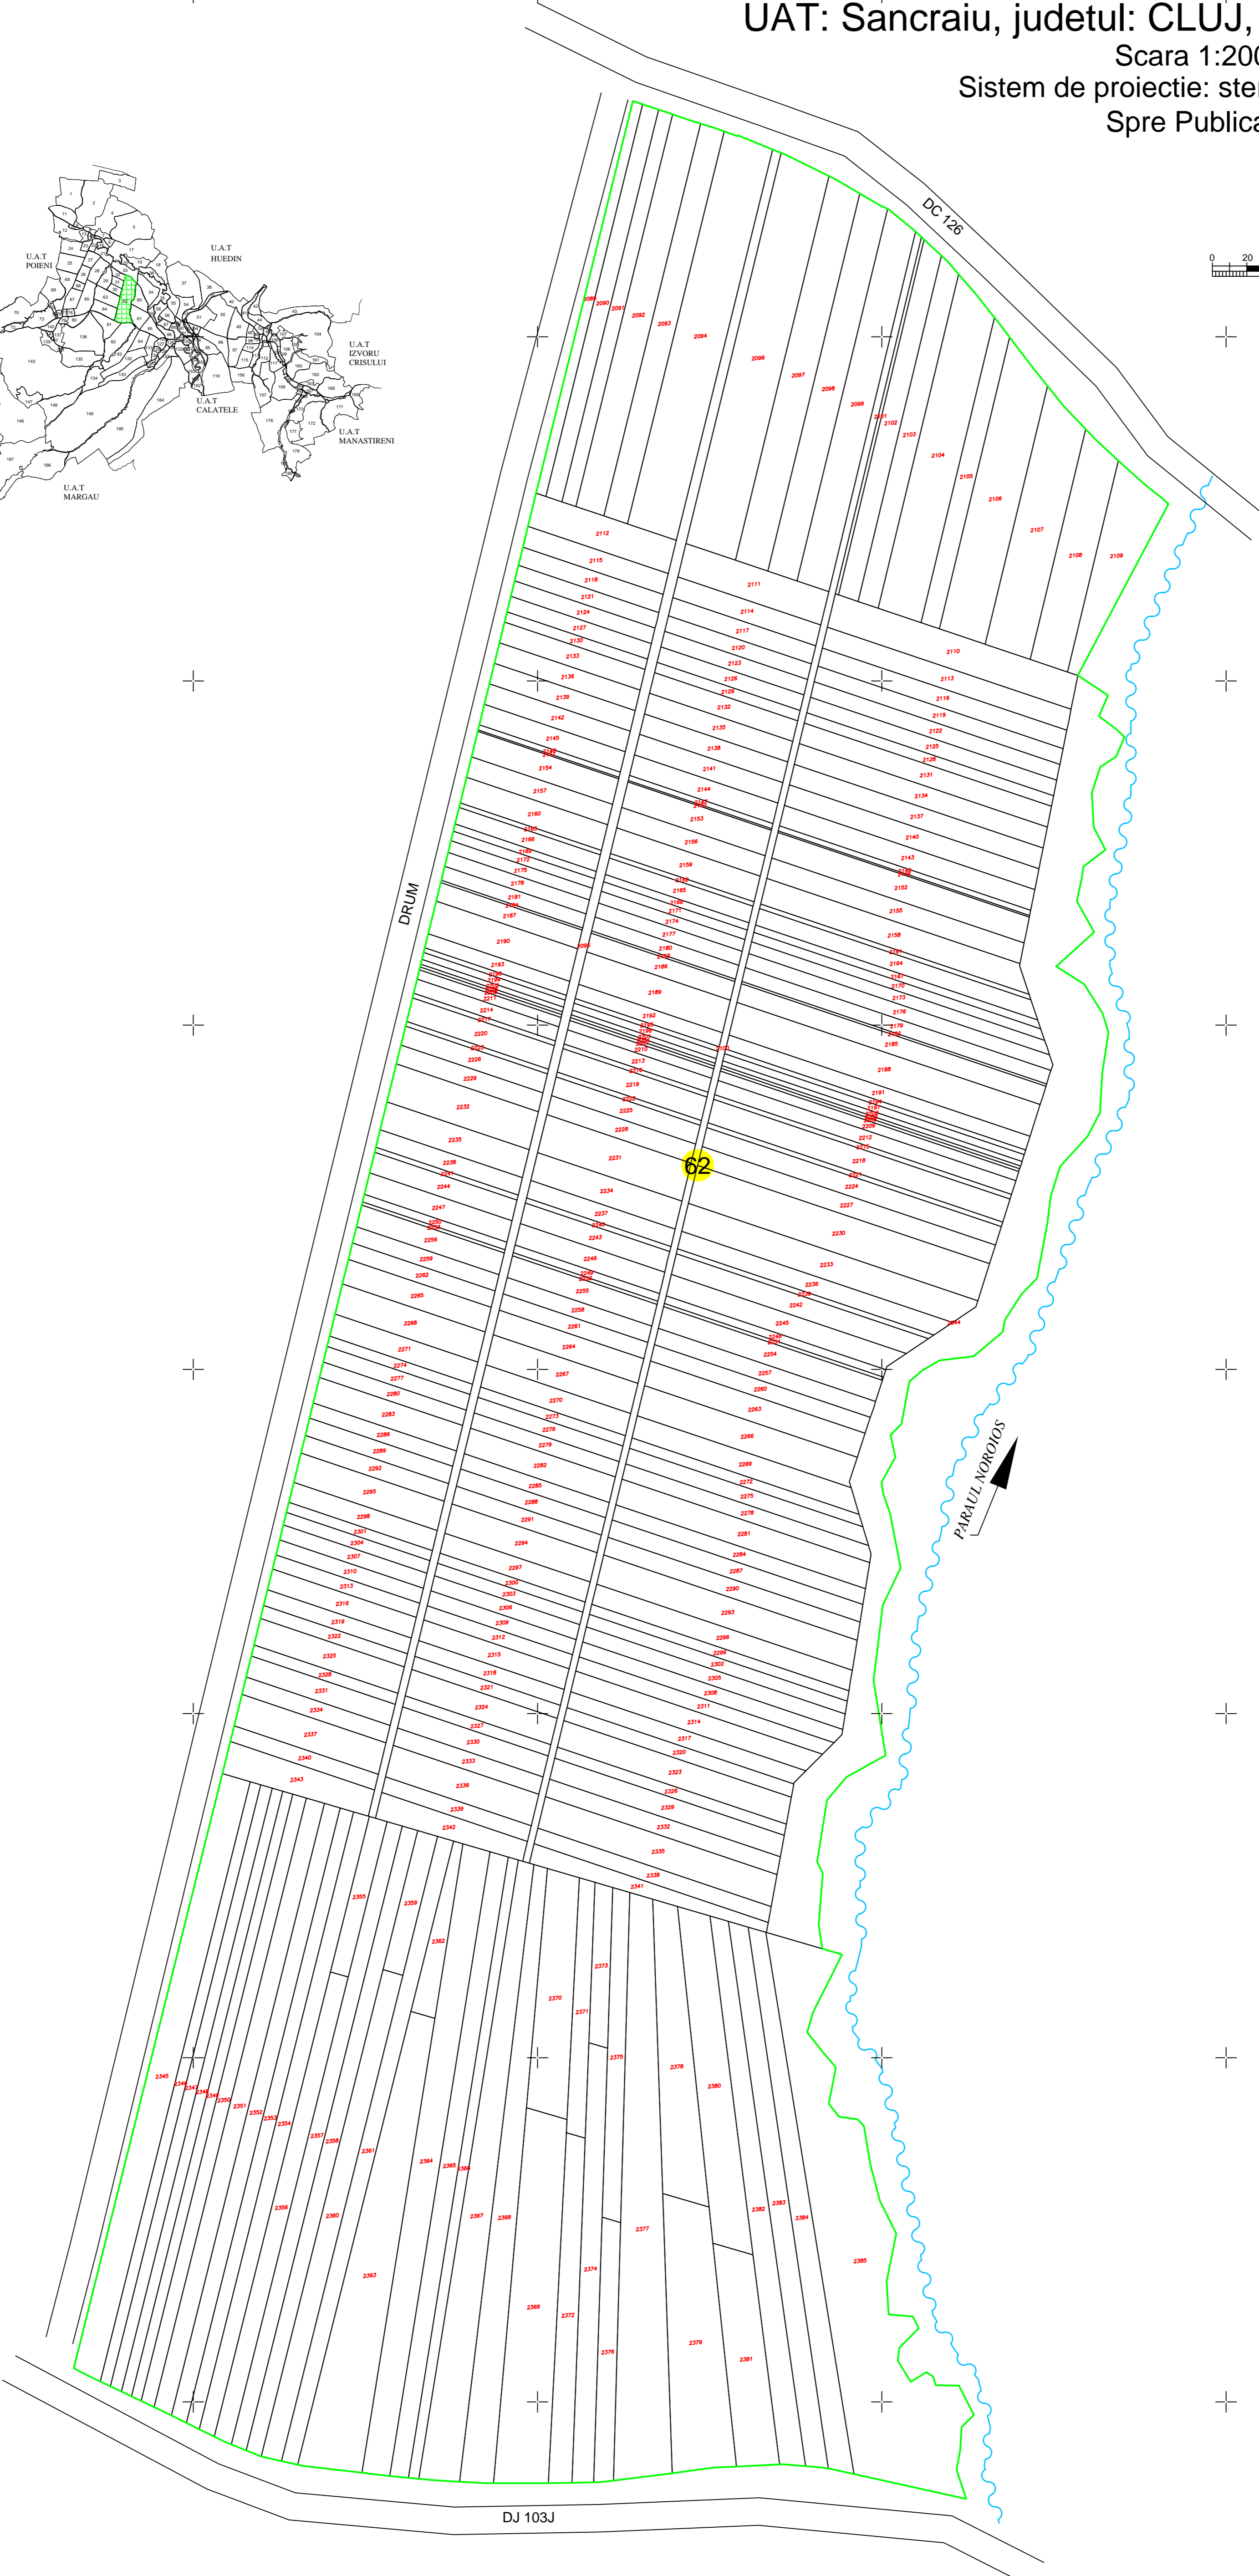

# PLAN CADASTRAL

UAT: Sancraiu, judetul: CLUJ, Sect. cad. 62, plansa 1

Scara 1:2000  
Sistem de proiectie: stereografic 1970  
Spre Publicare

LEGENDA	
Numar Sector	62
Cod constructie	C1
ID imobil	15
Limita sector	— (green line)
Limita imobil	— (black line)
Hidrografie	— (blue wavy line)
Limita UAT	— (red line)
Limita intravilan	— (blue line)
Limita tarla	— (cyan line)
Numar tarla	101
Numar postal	37B
Limita constructie	— (black line)