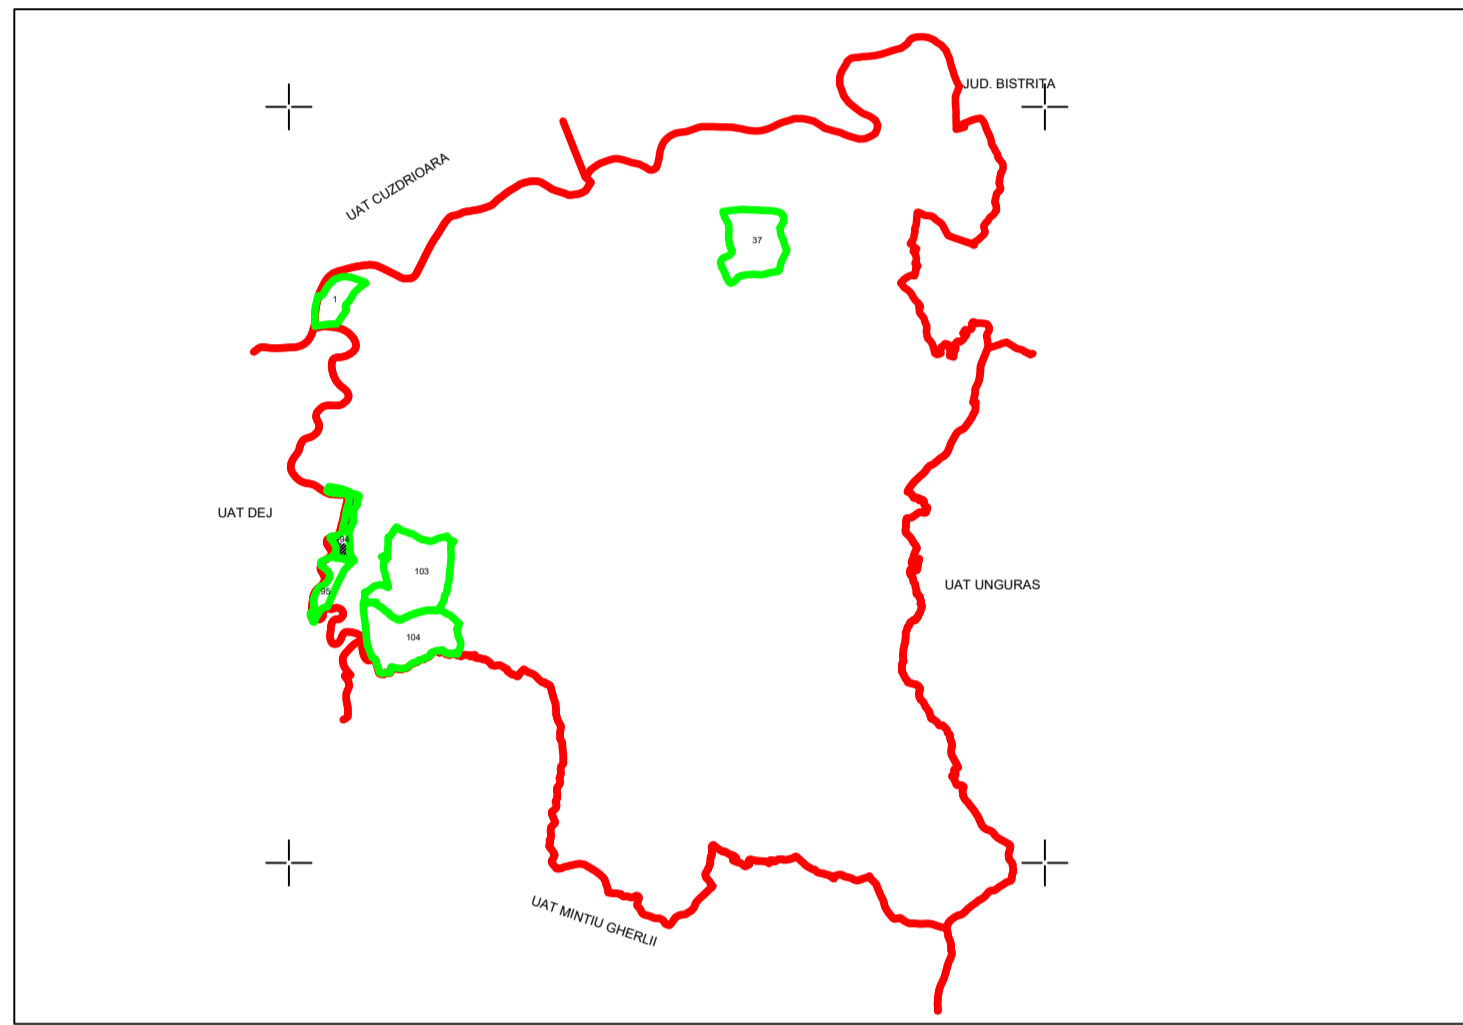

PLAN CADASTRAL

Scara : 1 : 1000, sistem de proiectie STEREO 70

Judetul : Cluj
UAT : Mica
Sectorul cadastral 94

Mănăstirea Intravilan

U.A.T. DEJ

Schita cu dispunerea sectoarelor cadastrale

U.A.T. DEJ

Mănăstirea Intravilan

Mănăstirea Intravilan

U.A.T. DEJ

Mănăstirea Intravilan

Mica Extravilan

Legenda

- Limita UAT -
- Limita sector cadastral -
- Numar sector cadastral -
- Limita tarlate si cvartale -
- Numar tarlate si cvartale -
- Limita intravilan -
- Denumire si numar intravilan -
- Numar plansa -
- Limita constructii -
- Identificator constructii -
- Numar postal

Mica Extravilan

Mănăstirea Intravilan

GENERAL TOPO WEST S.R.L.	De la: Str. Iteala nr. 22, Cluj
Executant, nume si prenume	Semnatura si stampila
ing. Sabin Claudiu STAN	
Data	11.11.2024

"Spre publicare"