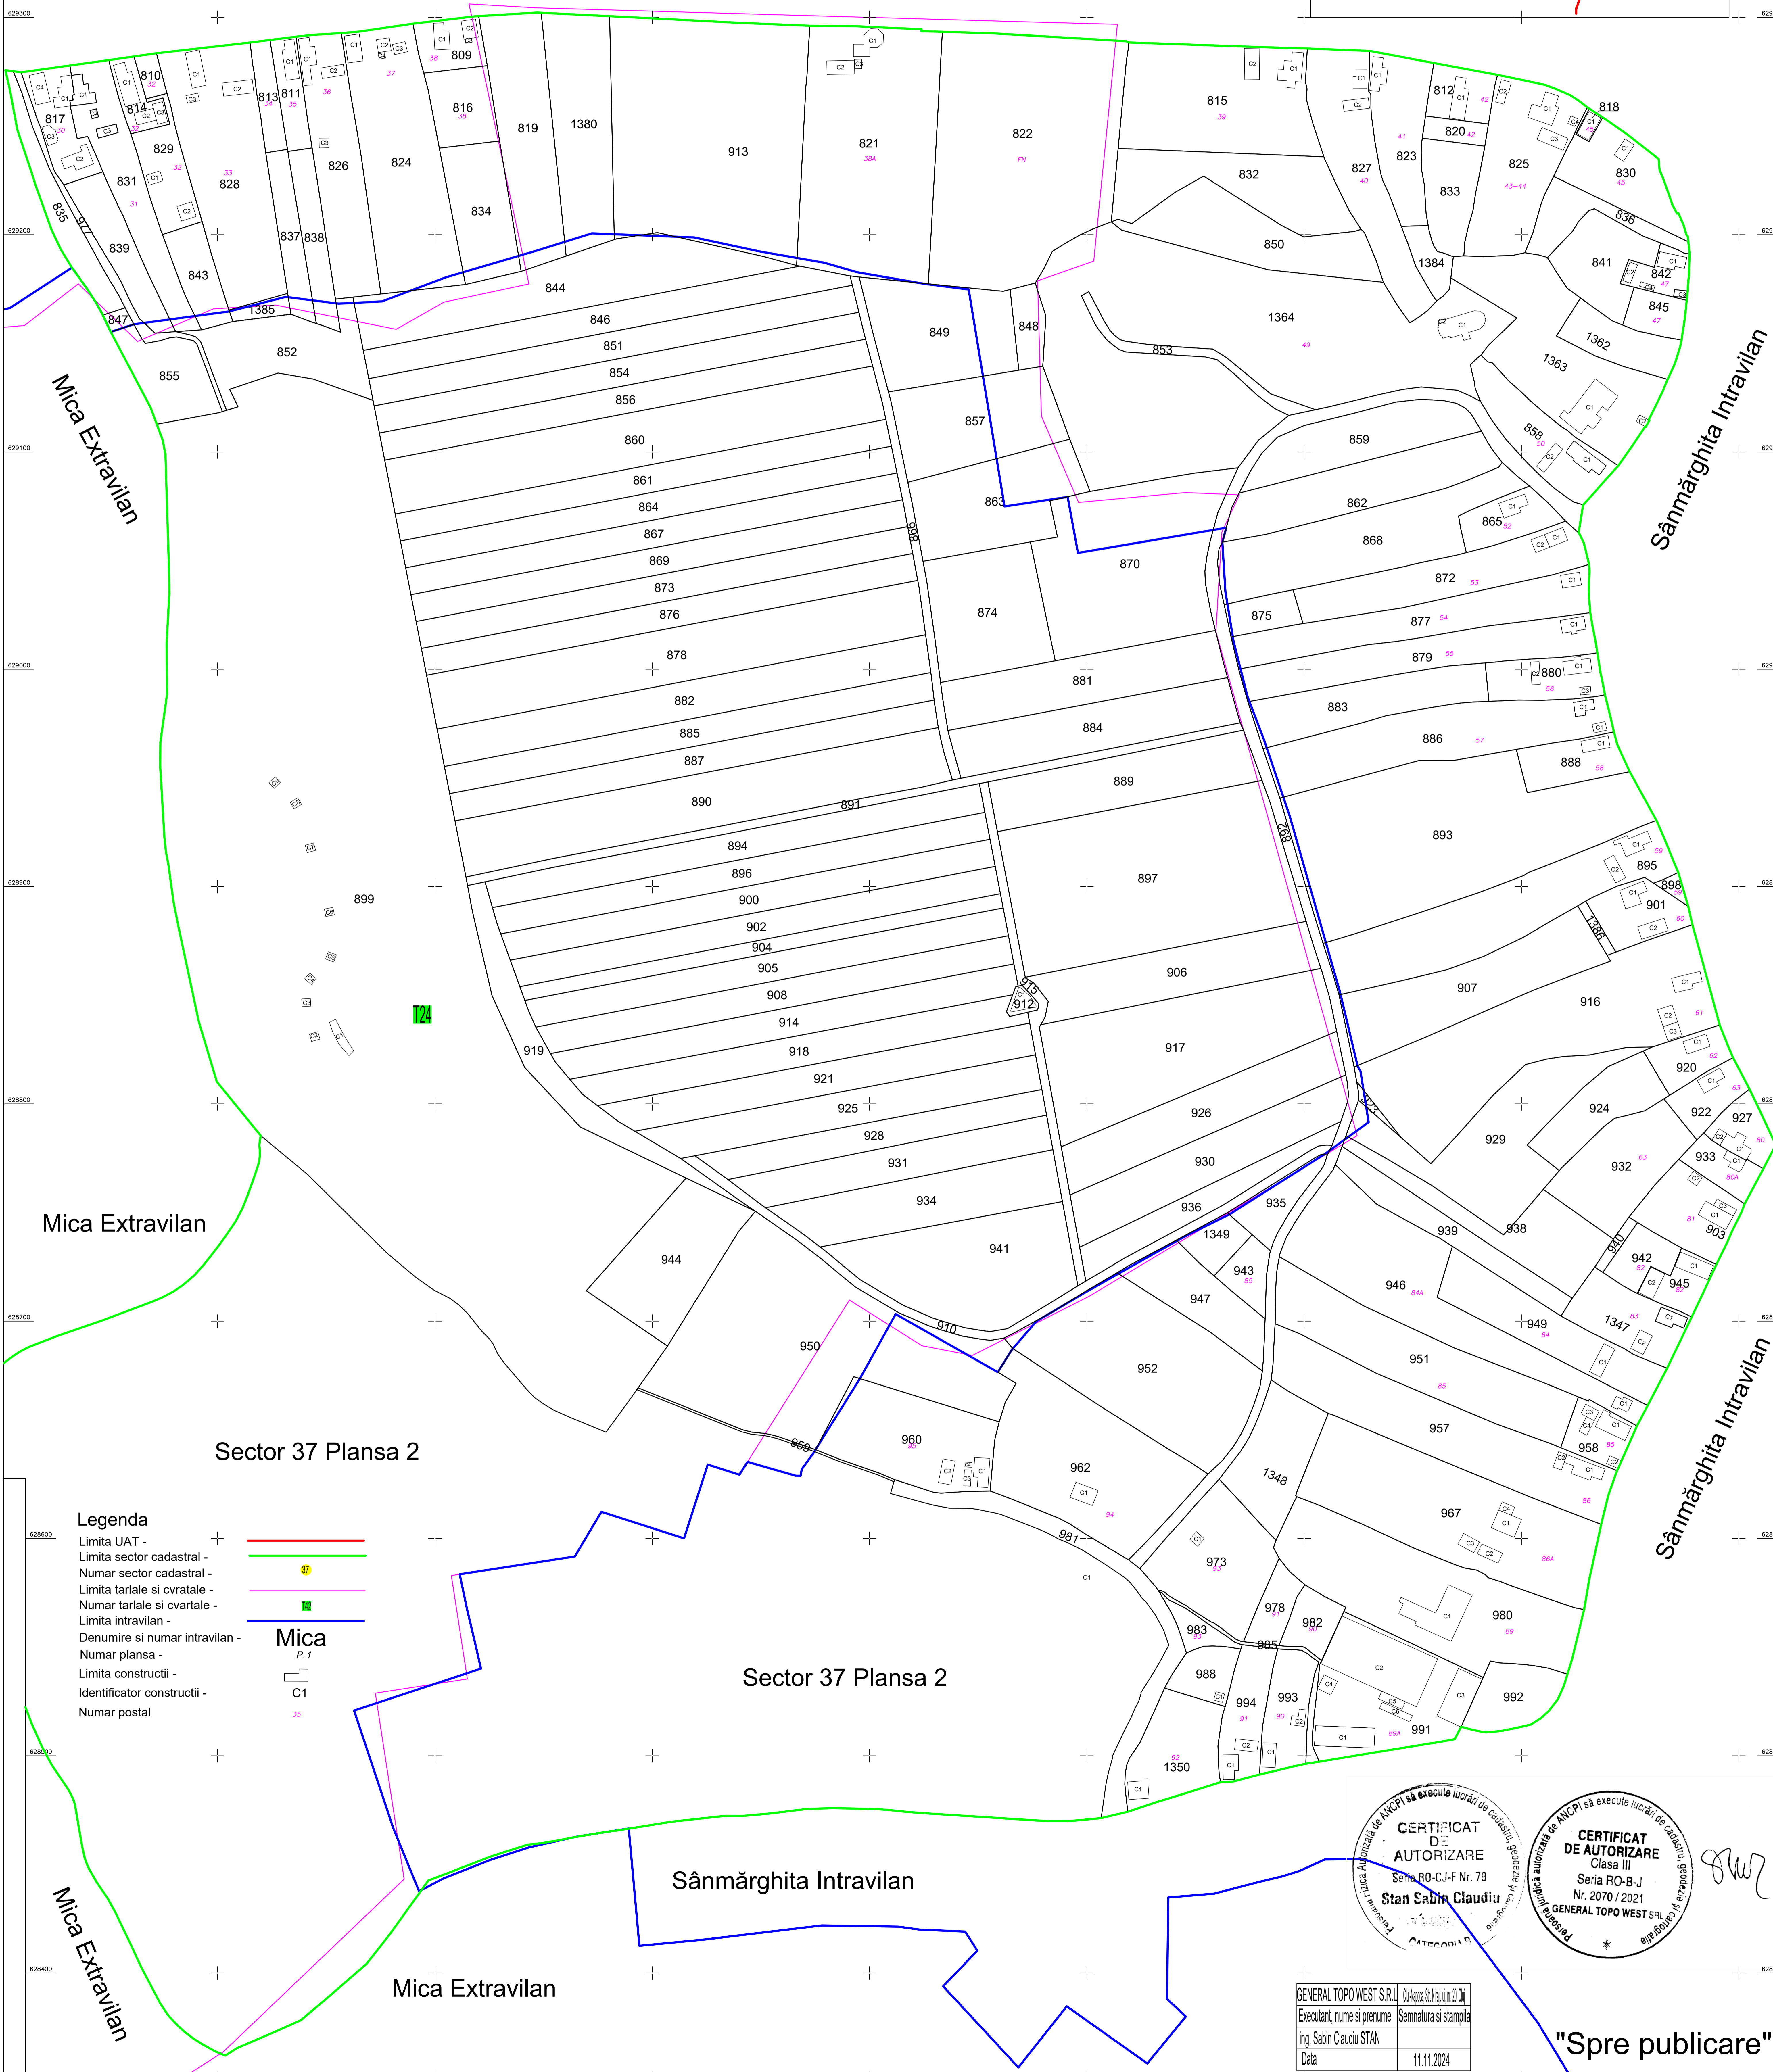

# PLAN CADASTRAL

Scara : 1 : 1000, sistem de proiectie STEREO 70

Schita cu dispunerea sectoarelor cadastrale

Judetul : Cluj  
UAT : Mica  
Sectorul cadastral 37

Sânătăghita Intravilan

Sânătăghita Intravilan

Mica Extravilan

Sânătăghita Intravilan

Mica Extravilan

Sânătăghita Intravilan

Mica Extravilan

Mica Extravilan

Sânătăghita Intravilan

Sector 37 Plansa 2

Sector 37 Plansa 2