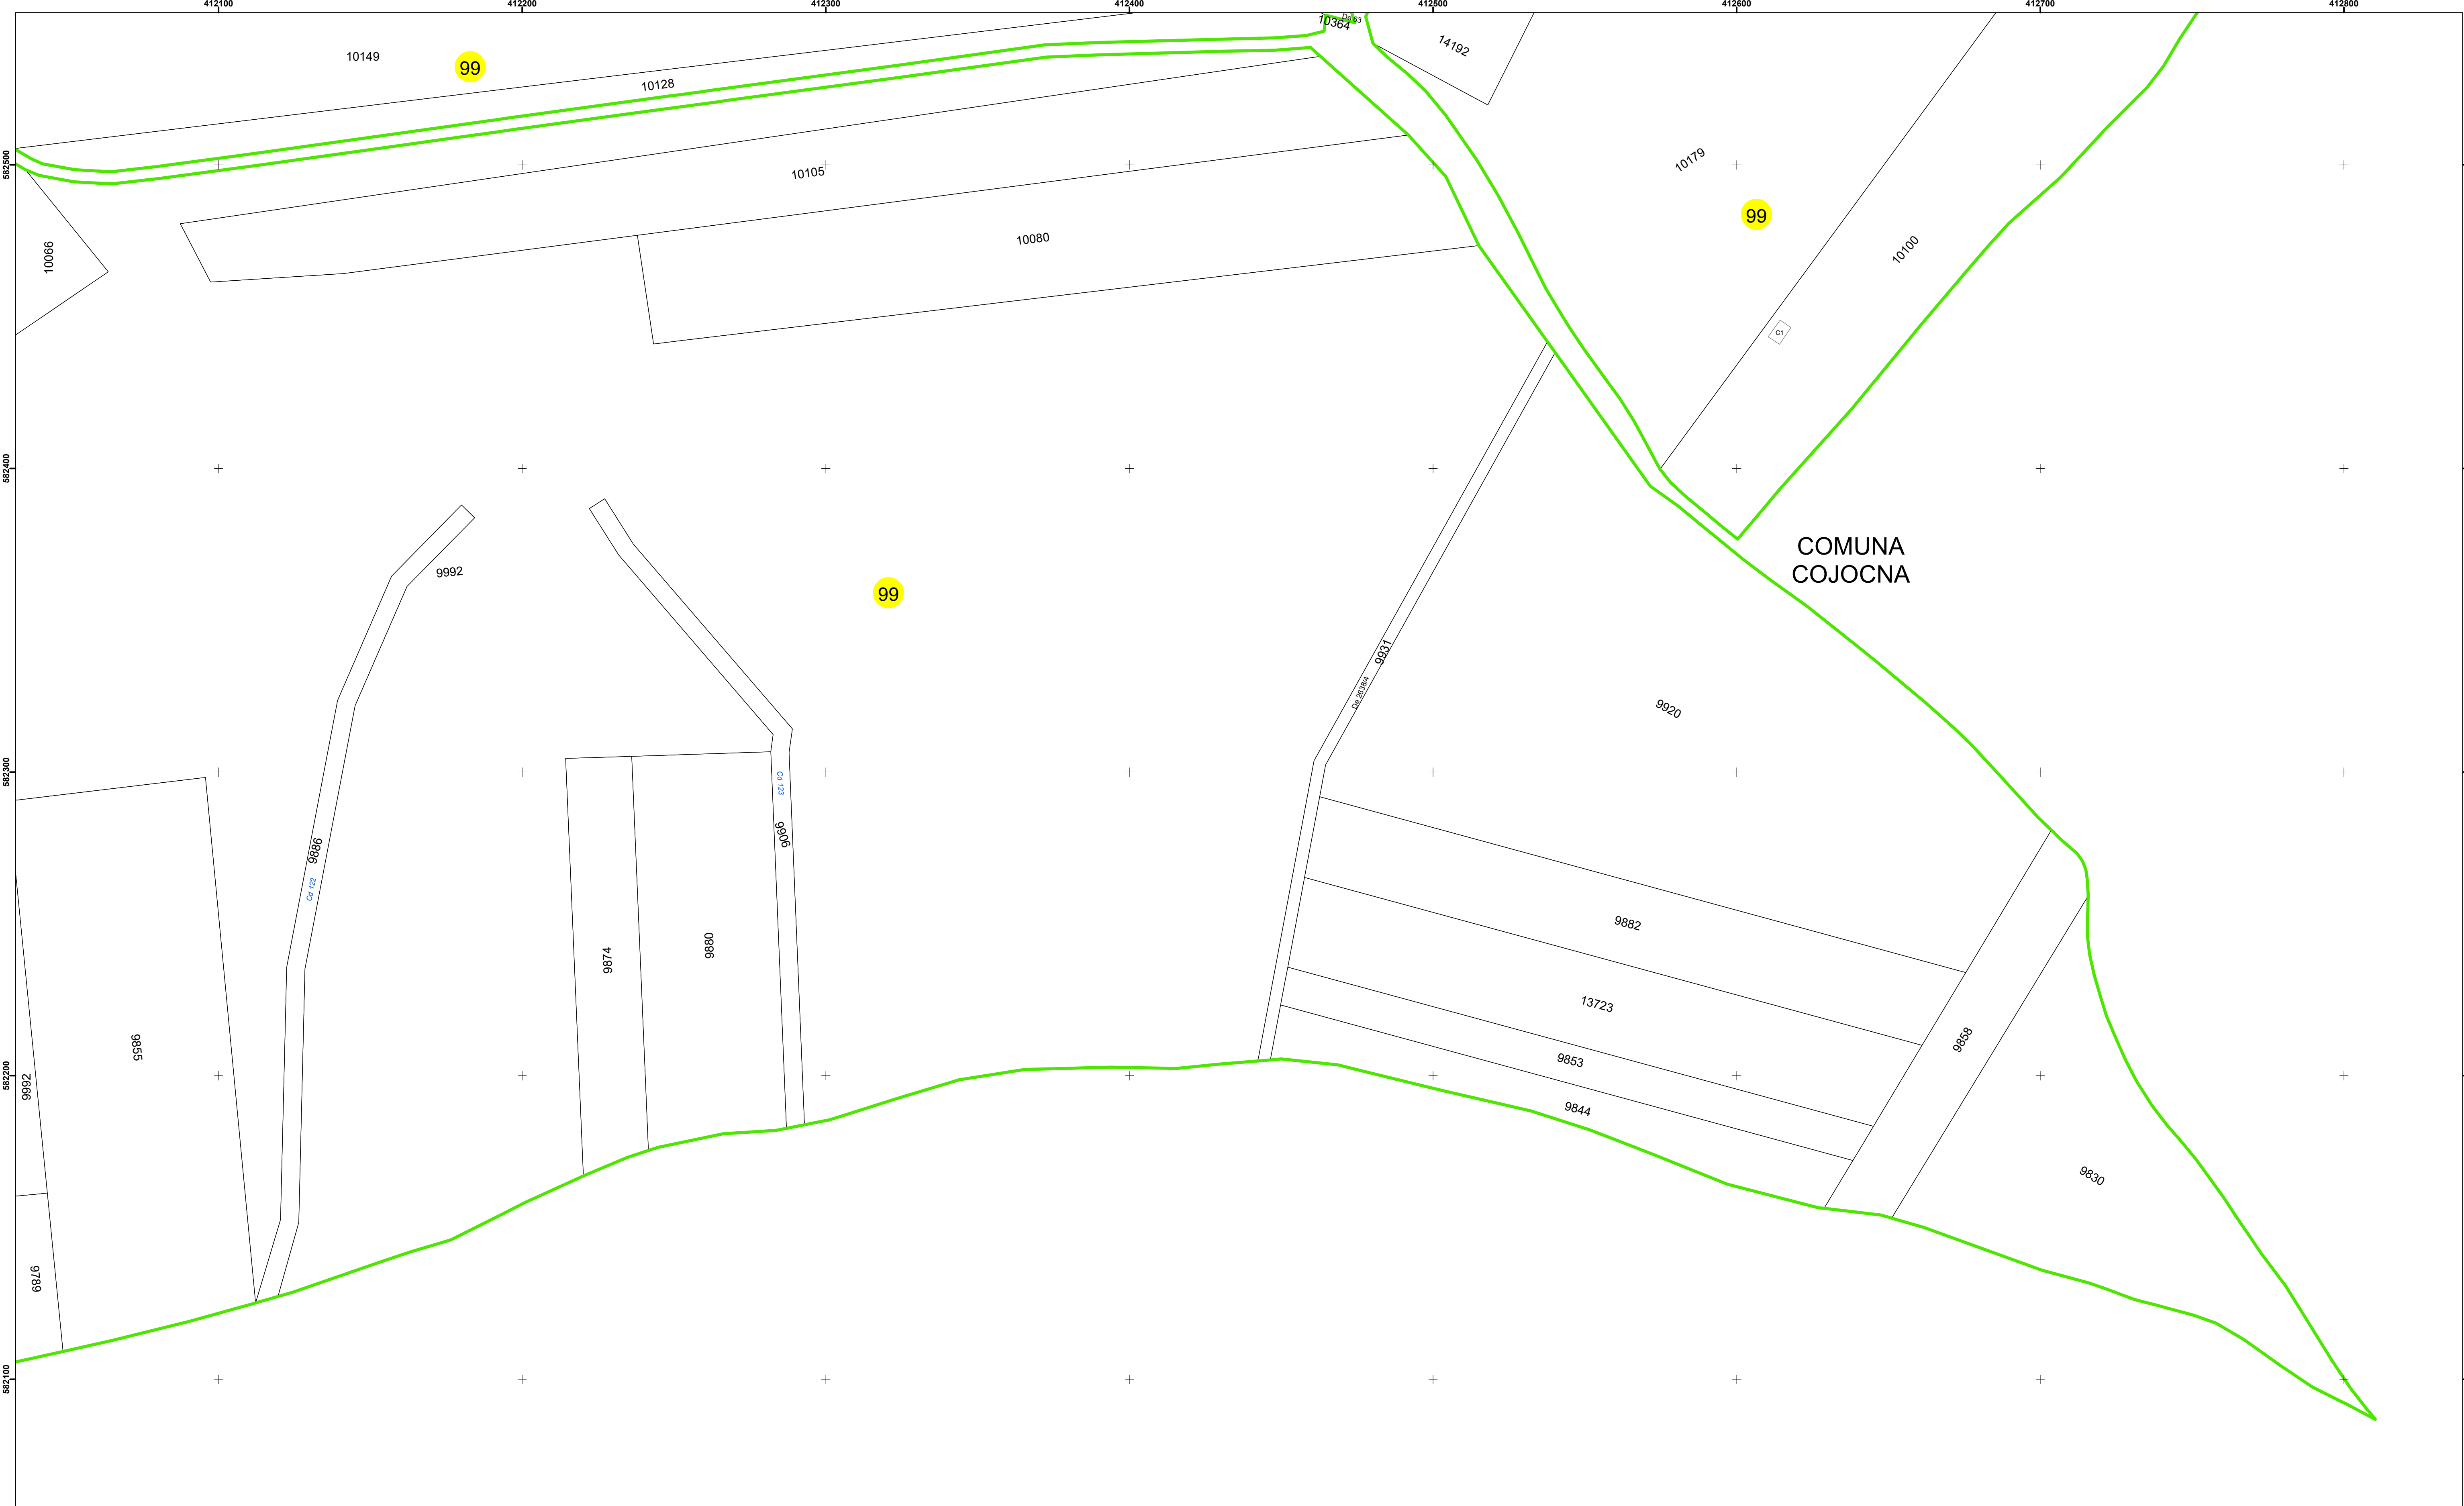

Legendă

	Limită UAT		Număr Sector Cadastral
	Limită Intravilan	458	Identificator Teren
	Sector Cadastral		Institutii
	Limită Imobil		

Executant: SC MEGAGIS SRL

Spre publicare

Data: ianuarie 2024

PLAN CADASTRAL

Comuna Cojocna
Județul Cluj
Sector Cadastral 99

Scara 1:1000, sistem de proiecție STEREO 70