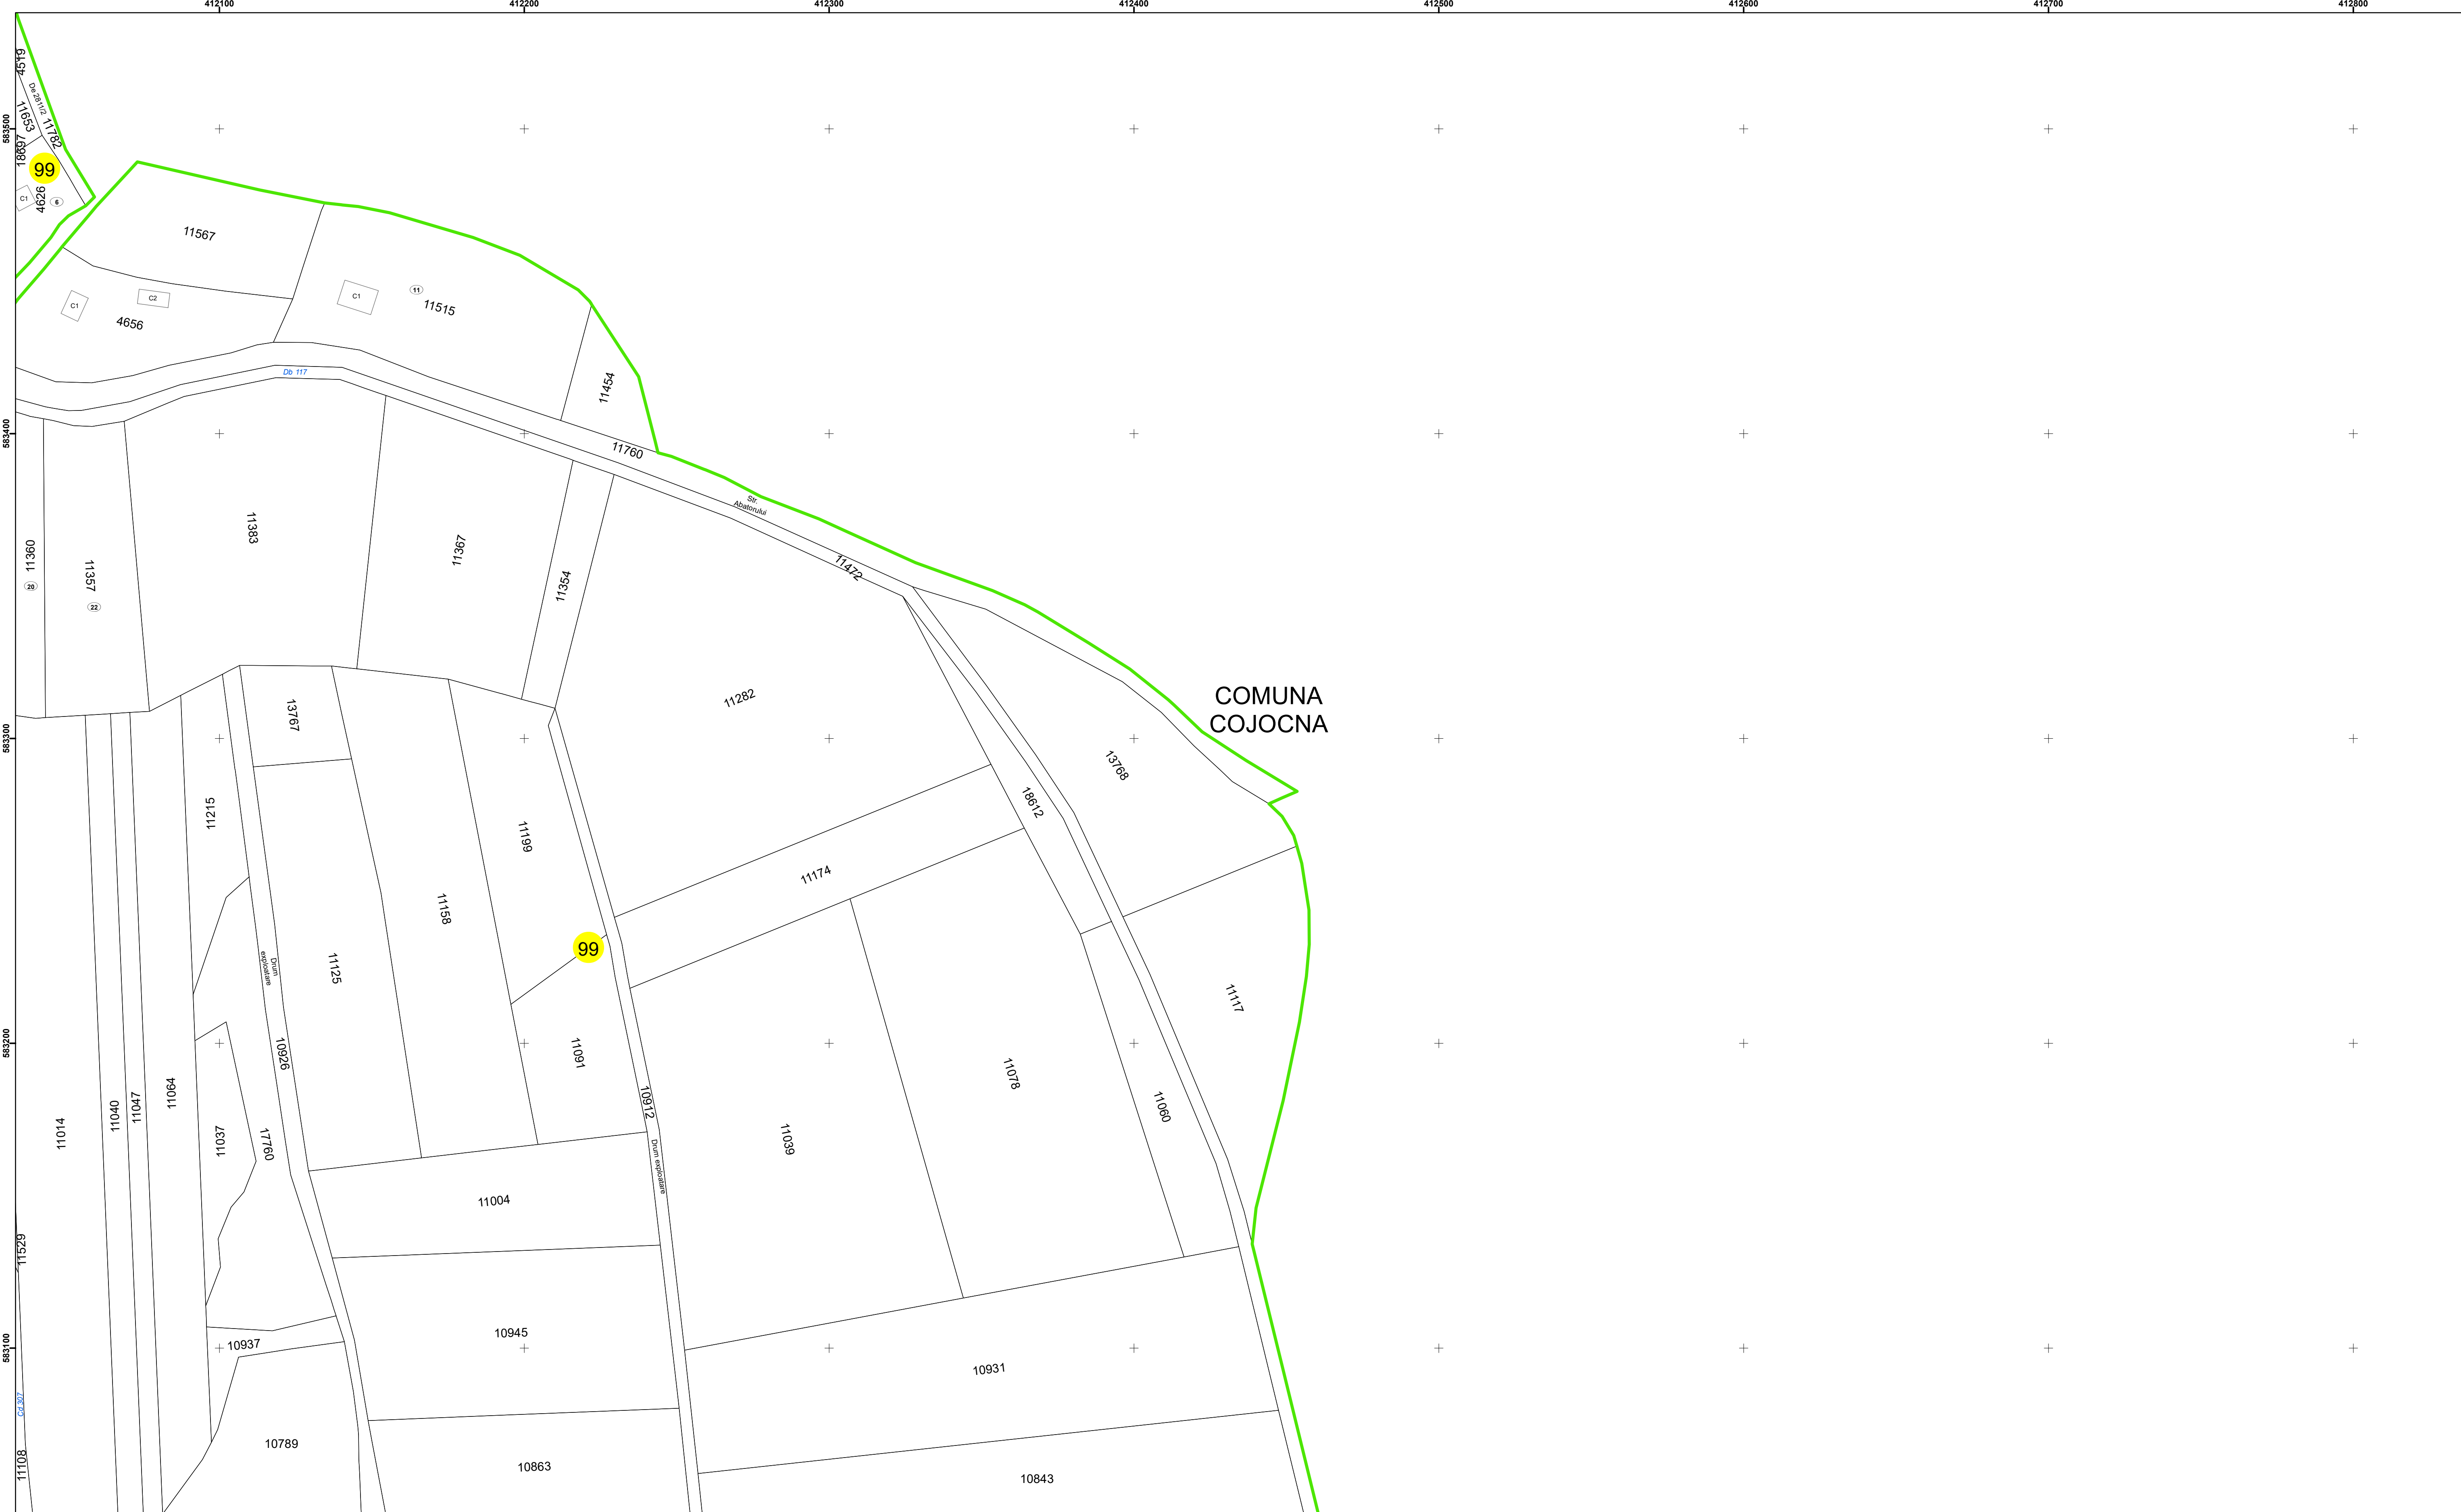

Comuna Cojocna
Județul Cluj
Sector Cadastral 99

Scara 1:1000, sistem de proiecție STEREO 70

Legendă

	Limită UAT		Număr Sector Cadastral
	Limită Intravilan	458	Identificator Teren
	Sector Cadastral		Institutii
	Limită Imobil		

Executant: SC MEGAGIS SRL

Spre publicare

Data: ianuarie 2024

PLAN CADASTRAL

Comuna Cojocna
Județul Cluj
Sector Cadastral 99

Scara 1:1000, sistem de proiecție STEREO 70

COMUNA
COJOCNA

Legendă