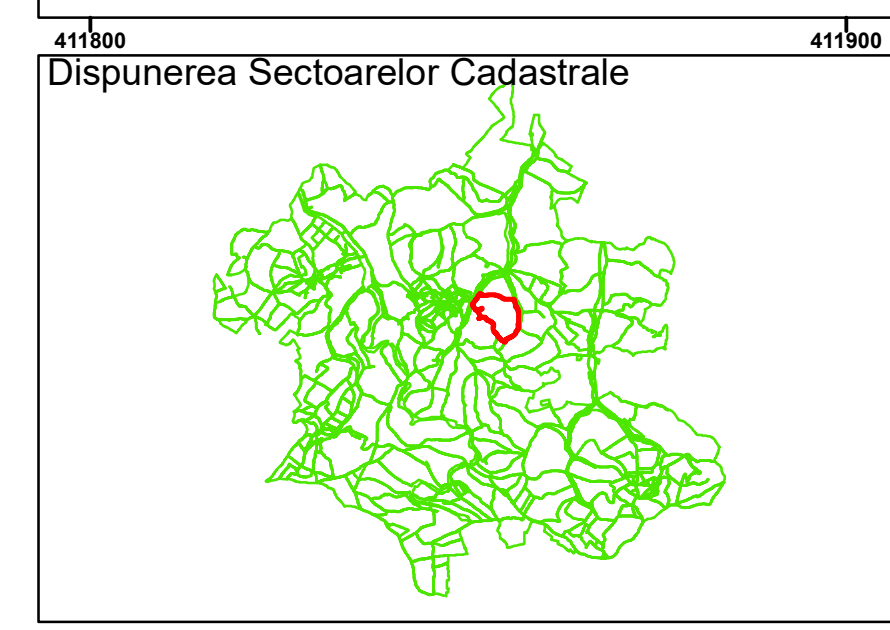

Comuna Cojocna
Județul Cluj
Sector Cadastral 98

Scara 1:1000, sistem de proiecție STEREO 70

COMUNA
COJOCNA

Legendă

	Limită UAT		Număr Sector Cadastral
	Limită Intravilan	458	Identificator Teren
	Sector Cadastral		Institutii
	Limită Imobil		

Executant: SC MEGAGIS SRL

Spre publicare

Data: noiembrie 2023

PLAN CADASTRAL

Comuna Cojocna
Județul Cluj
Sector Cadastral 98

Scara 1:1000, sistem de proiecție STEREO 70

Legendă

	Limită UAT		Număr Sector Cadastral
	Limită Intravilan	458	Identificator Teren
	Sector Cadastral		Institutii
	Limită Imobil		

Executant: SC MEGAGIS SRL

Spre publicare

Data: noiembrie 2023

PLAN CADASTRAL

Comuna Cojocna
Județul Cluj
Sector Cadastral 98

Scara 1:1000, sistem de proiecție STEREO 70