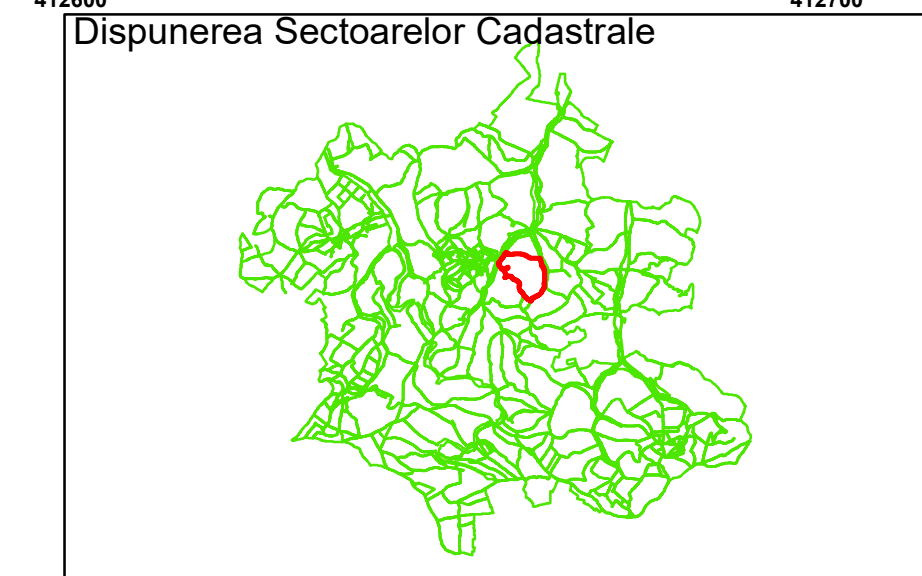

Comuna Cojocna
Județul Cluj
Sector Cadastral 98

Scara 1:1000, sistem de proiecție STEREO 70

COMUNA
COJOCNA

Legendă

	Limită UAT		Număr Sector Cadastral
	Limită Intravilan	458	Identificator Teren
	Sector Cadastral		Institutii
	Limită Imobil		

Executant: SC MEGAGIS SRL

Spre publicare

Data: noiembrie 2023

PLAN CADASTRAL

Comuna Cojocna
Județul Cluj
Sector Cadastral 98

Scara 1:1000, sistem de proiecție STEREO 70

Legendă

	Limită UAT		Număr Sector Cadastral
	Limită Intravilan	458	Identificator Teren
	Sector Cadastral		Institutii
	Limită Imobil		

Executant: SC MEGAGIS SRL

Spre publicare

Data: noiembrie 2023

PLAN CADASTRAL

Comuna Cojocna
Județul Cluj
Sector Cadastral 98

Scara 1:1000, sistem de proiecție STEREO 70