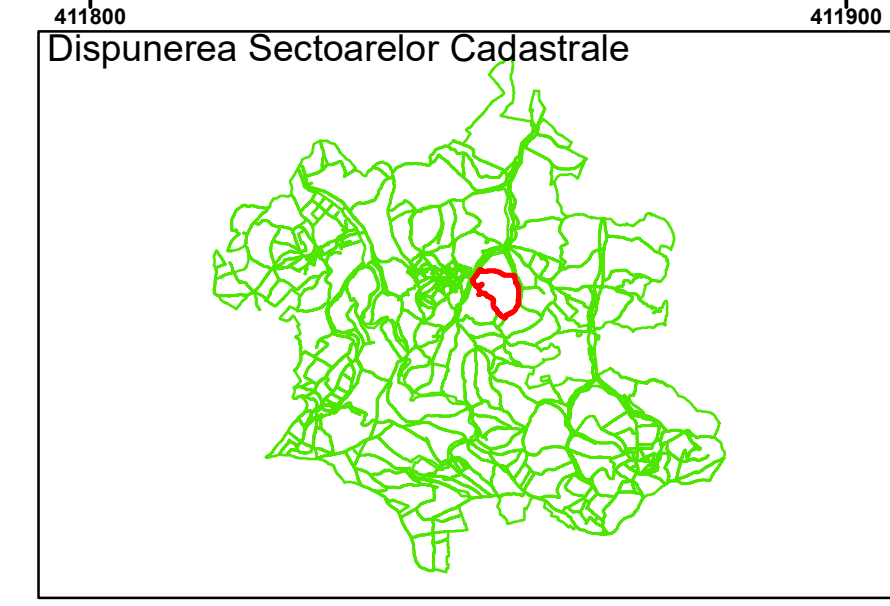

Legendă

	Limită UAT		Număr Sector Cadastral
	Limită Intravilan	458	Identificator Teren
	Sector Cadastral		Institutii
	Limită Imobil		

Executant: SC MEGAGIS SRL

Spre publicare

Data: noiembrie 2023

PLAN CADASTRAL

Comuna Cojocna
Județul Cluj
Sector Cadastral 98

Scara 1:1000, sistem de proiecție STEREO 70

COMUNA
COJOCNA

Legendă

	Limită UAT		Număr Sector Cadastral
	Limită Intravilan	458	Identificator Teren
	Sector Cadastral		Institutii
	Limită Imobil		

Executant: SC MEGAGIS SRL

Spre publicare

Data: noiembrie 2023

PLAN CADASTRAL

Comuna Cojocna
Județul Cluj
Sector Cadastral 98

Scara 1:1000, sistem de proiecție STEREO 70

Legendă

	Limită UAT		Număr Sector Cadastral
	Limită Intravilan	458	Identificator Teren
	Sector Cadastral		Institutii
	Limită Imobil		

Executant: SC MEGAGIS SRL

Spre publicare

Data: noiembrie 2023

PLAN CADASTRAL

Comuna Cojocna
Județul Cluj
Sector Cadastral 98

Scara 1:1000, sistem de proiecție STEREO 70