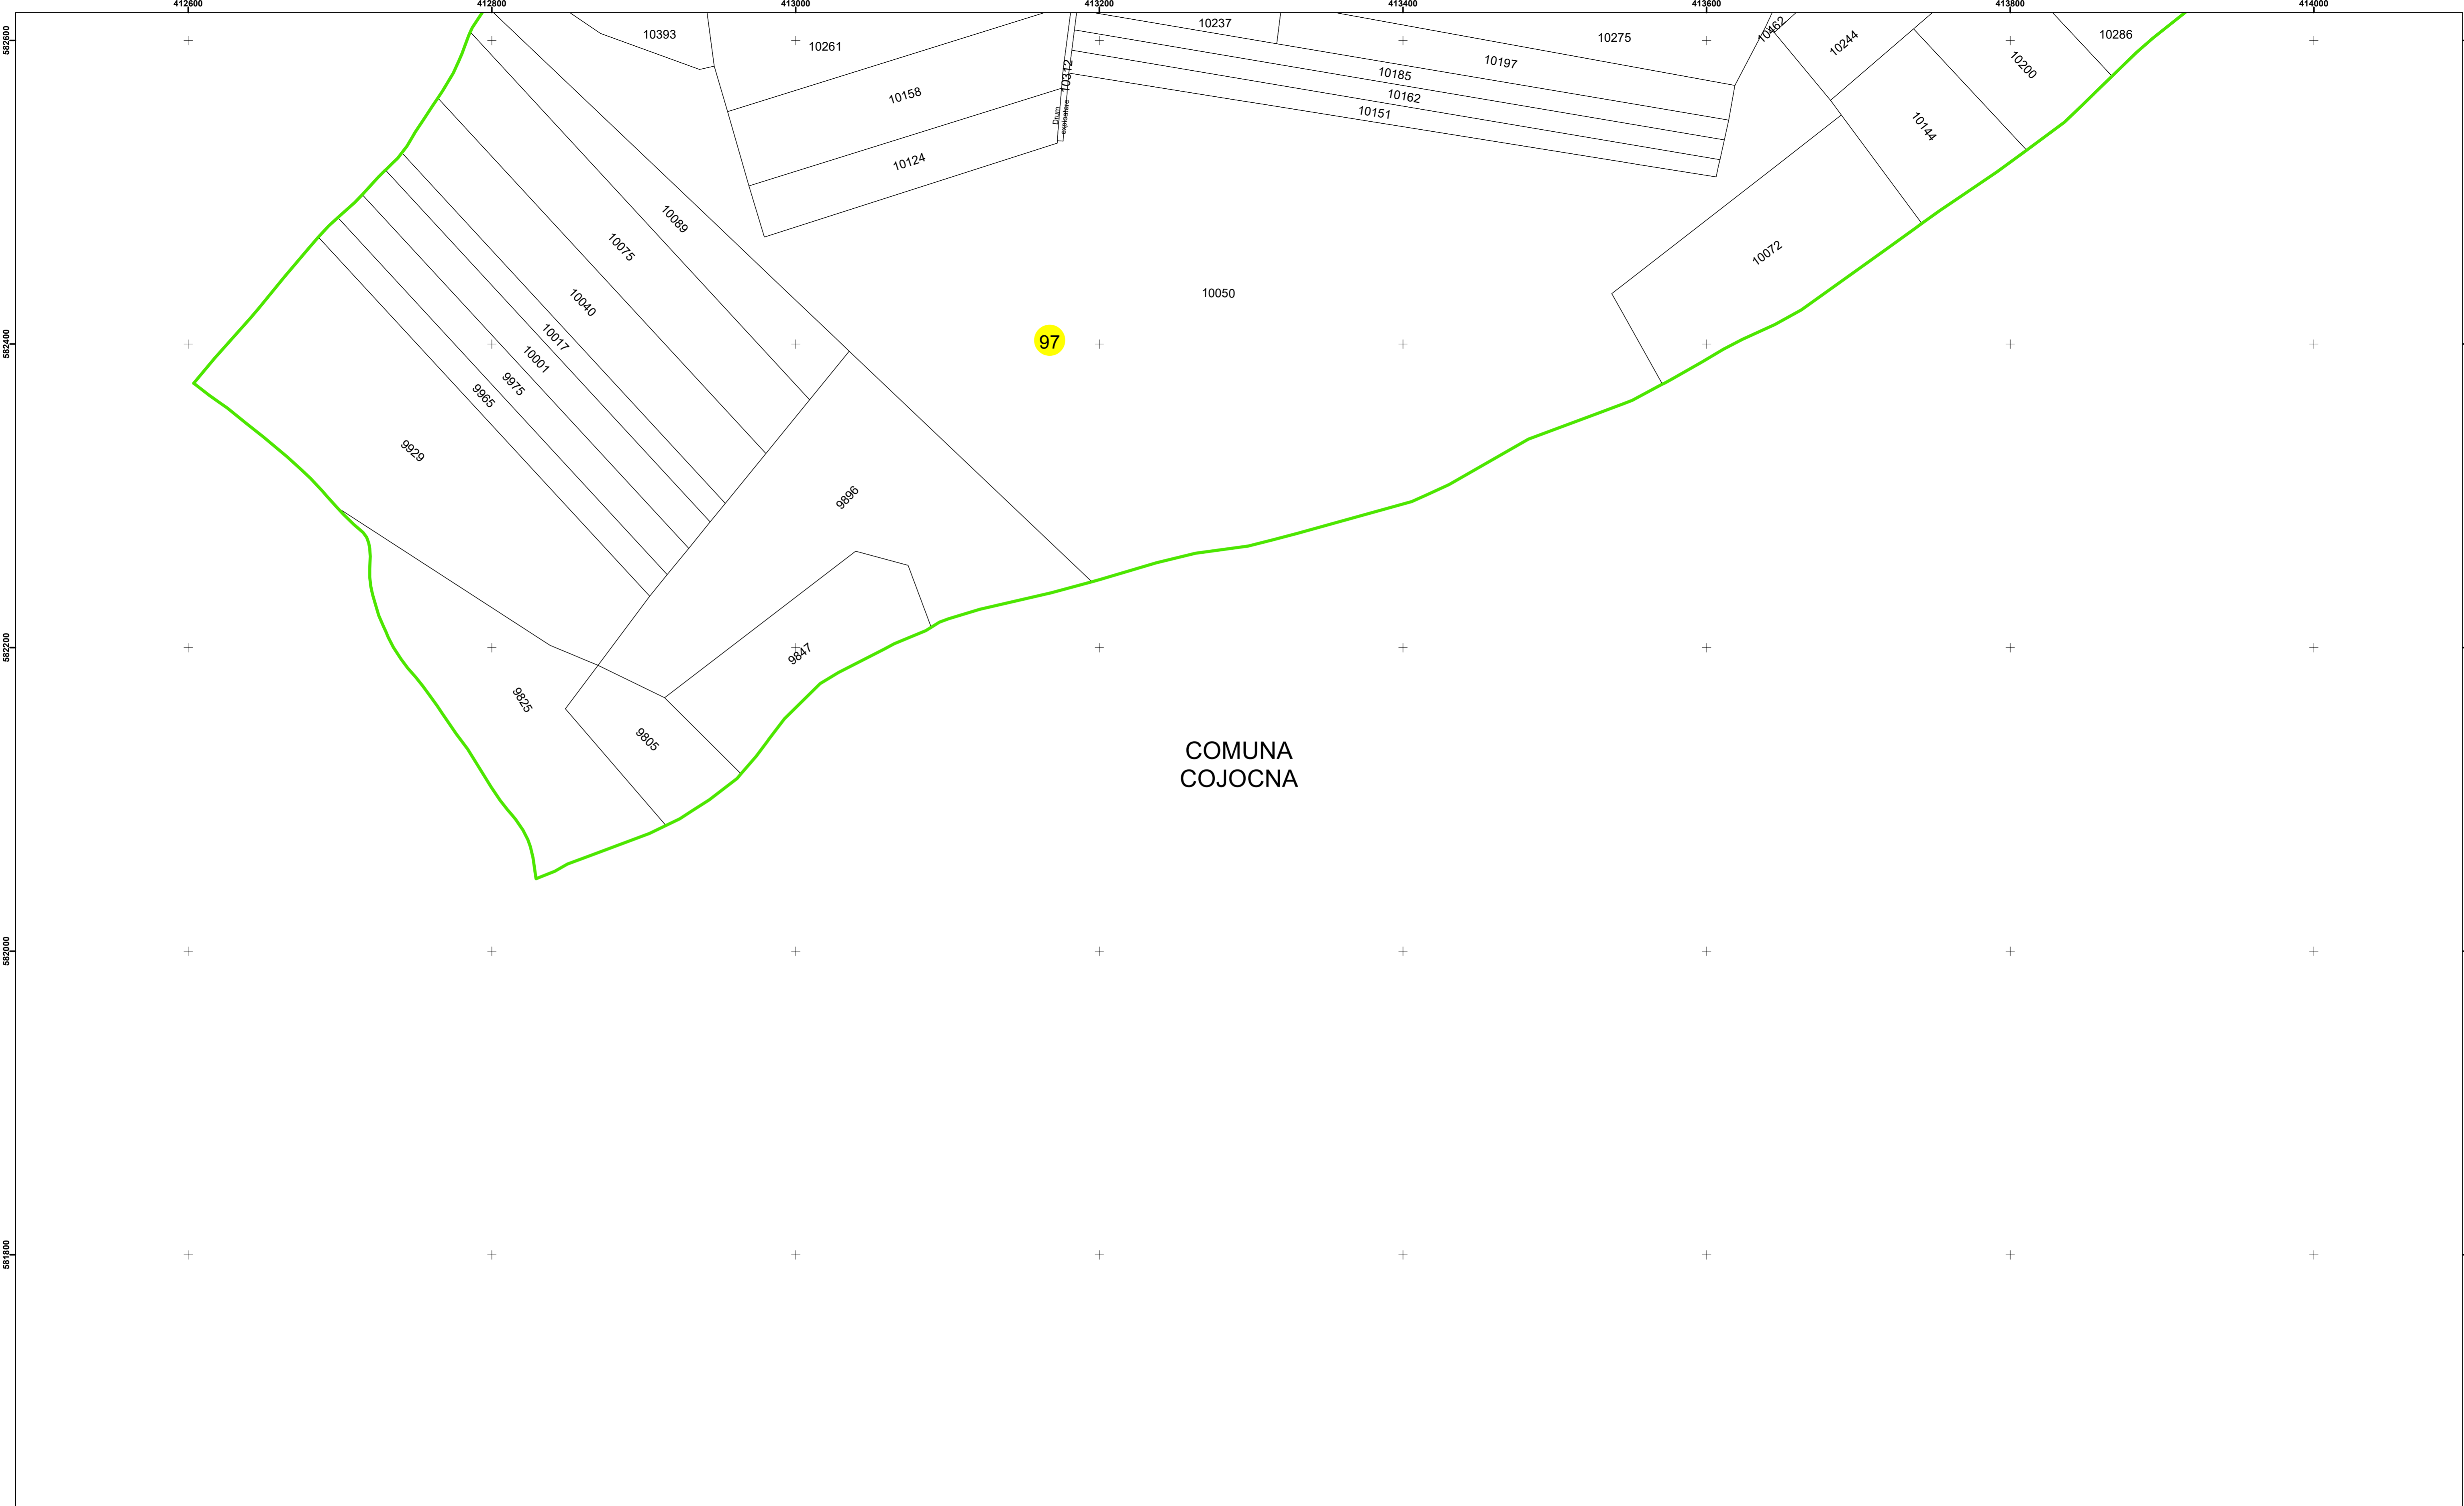

Legendă

	Limită UAT		Limită Imobil
	Limită Intravilan		Număr Sector Cadastral
	Sector Cadastral	458	Identificator Teren

Executant: SC MEGAGIS SRL

Spre publicare

Data: noiembrie 2023

PLAN CADASTRAL

Comuna Cojocna
Județul Cluj
Sector Cadastral 97

Scara 1:2000, sistem de proiecție STEREO 70

Legendă

	Limită UAT		Limită Imobil
	Limită Intravilan		Număr Sector Cadastral
	Sector Cadastral	458	Identificator Teren

Executant: SC MEGAGIS SRL

Spre publicare

Data: noiembrie 2023

PLAN CADASTRAL

Comuna Cojocna
Județul Cluj
Sector Cadastral 97

Scara 1:2000, sistem de proiecție STEREO 70