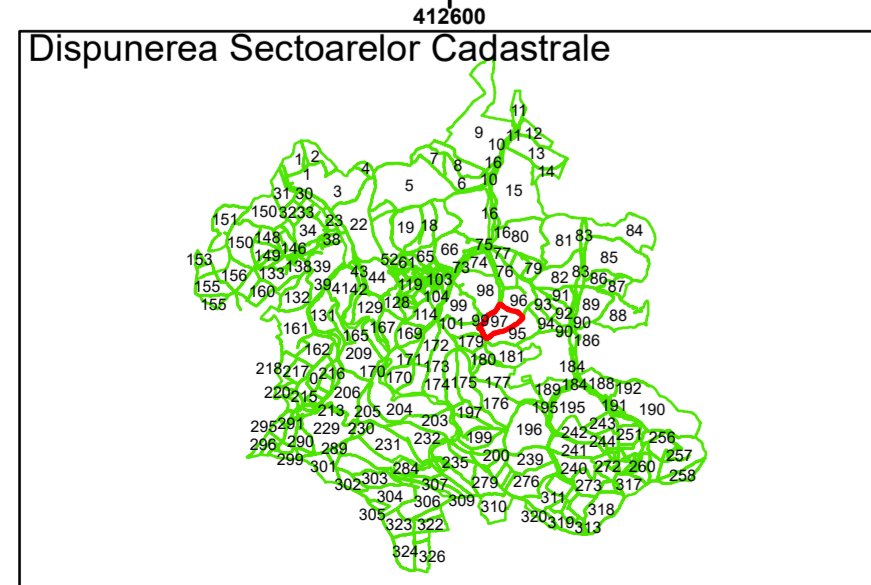

Legendă

	Limită UAT		Limită Imobil
	Limită Intravilan		Număr Sector Cadastral
	Sector Cadastral	458	Identificator Teren

Executant: SC MEGAGIS SRL

Spre publicare

Data: noiembrie 2023

PLAN CADASTRAL

Comuna Cojocna
Județul Cluj
Sector Cadastral 97

Scara 1:2000, sistem de proiecție STEREO 70

Legendă

	Limită UAT		Limită Imobil
	Limită Intravilan		Număr Sector Cadastral
	Sector Cadastral	458	Identificator Teren

Executant: SC MEGAGIS SRL

Spre publicare

Data: noiembrie 2023

PLAN CADASTRAL

Comuna Cojocna
Județul Cluj
Sector Cadastral 97

Scara 1:2000, sistem de proiecție STEREO 70