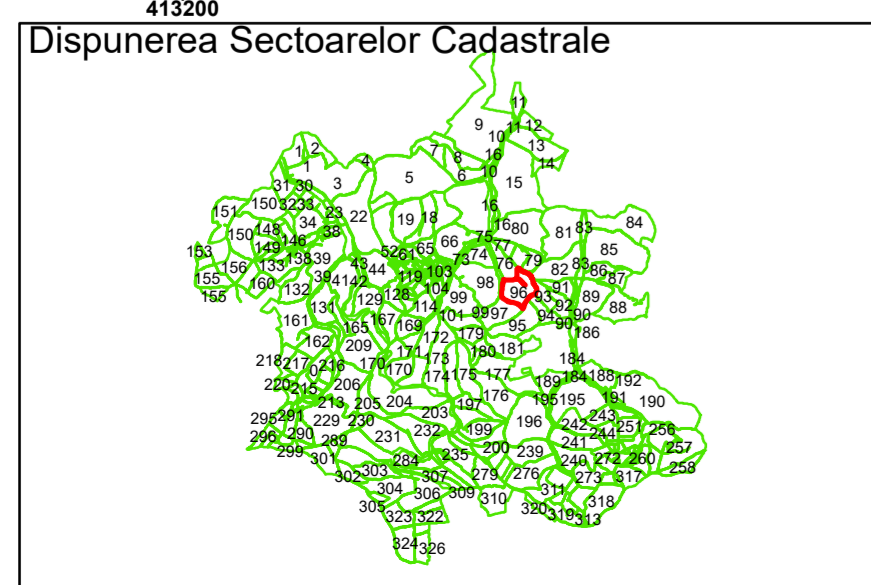

Legendă

	Limită UAT		Limită Imobil
	Limită Intravilan		Număr Sector Cadastral
	Sector Cadastral	458	Identificator Teren

Executant: SC MEGAGIS SRL

Spre publicare

Data: noiembrie 2023

PLAN CADASTRAL

Comuna Cojocna
Județul Cluj
Sector Cadastral 96

Scara 1:2000, sistem de proiecție STEREO 70

Legendă

	Limită UAT		Limită Imobil
	Limită Intravilan		Număr Sector Cadastral
	Sector Cadastral	458	Identificator Teren

Executant: SC MEGAGIS SRL

Spre publicare

Data: noiembrie 2023

PLAN CADASTRAL

Comuna Cojocna
Județul Cluj
Sector Cadastral 96

Scara 1:2000, sistem de proiecție STEREO 70