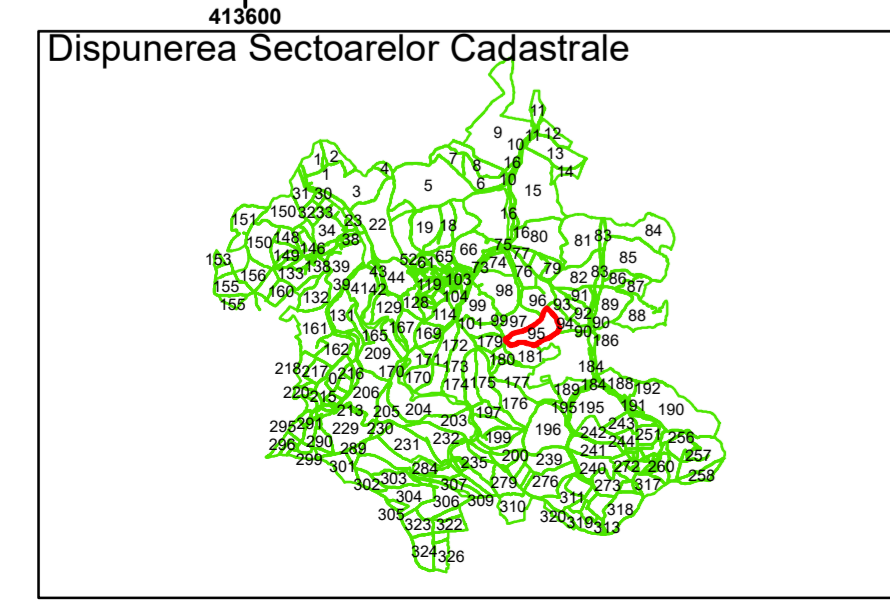

COMUNA
COJOCNA

Legendă

Limită UAT	Limită Imobil
Limită Intravilan	Număr Sector Cadastral
Sector Cadastral	458 Identificator Teren

Executant: SC MEGAGIS SRL

Spre publicare

Data: noiembrie 2023

PLAN CADASTRAL

Comuna Cojocna
Județul Cluj
Sector Cadastral 95

Scara 1:2000, sistem de proiecție STEREO 70

Legendă

	Limită UAT		Limită Imobil
	Limită Intravilan		Număr Sector Cadastral
	Sector Cadastral	458	Identificator Teren

Executant: SC MEGAGIS SRL

Spre publicare

Data: noiembrie 2023

PLAN CADASTRAL

Comuna Cojocna
Județul Cluj
Sector Cadastral 95

Scara 1:2000, sistem de proiecție STEREO 70

Legendă

	Limită UAT		Limită Imobil
	Limită Intravilan		Număr Sector Cadastral
	Sector Cadastral	458	Identificator Teren

Executant: SC MEGAGIS SRL

Spre publicare

Data: noiembrie 2023

PLAN CADASTRAL

Comuna Cojocna
Județul Cluj
Sector Cadastral 95

Scara 1:2000, sistem de proiecție STEREO 70