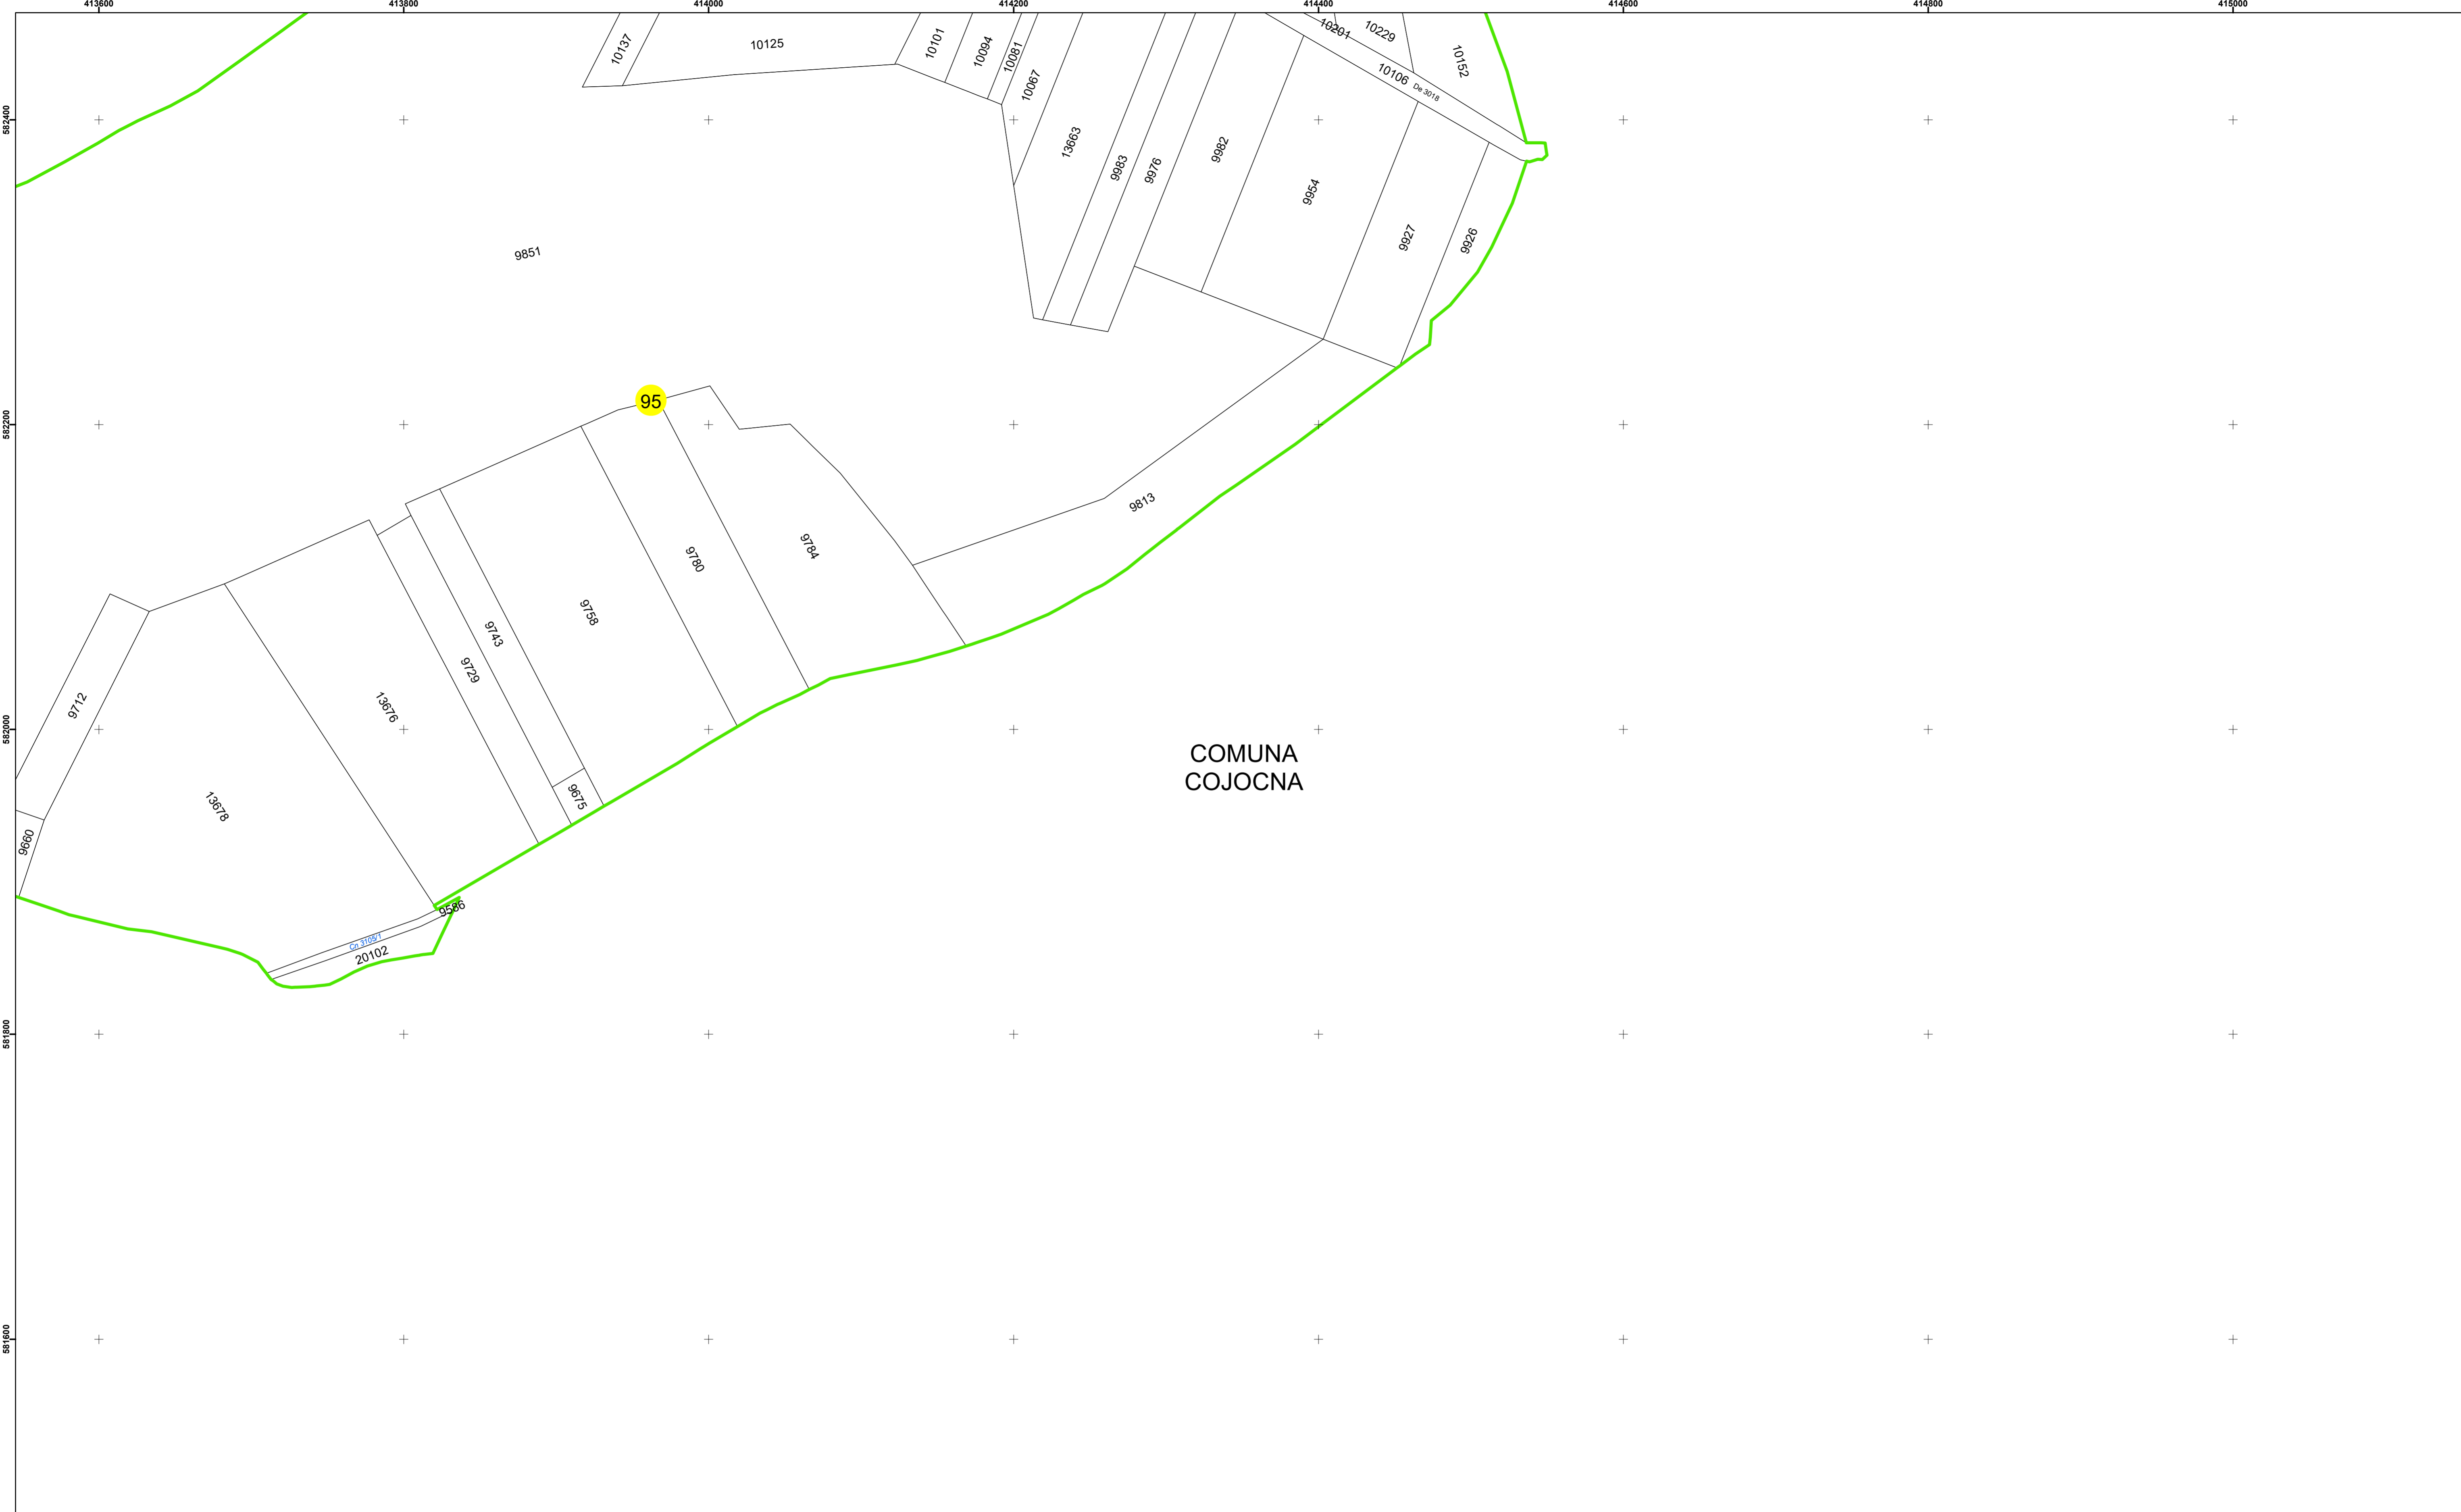

COMUNA
COJOCNA

Legendă

Limită UAT	Limită Imobil
Limită Intravilan	Număr Sector Cadastral
Sector Cadastral	458 Identificator Teren

Executant: SC MEGAGIS SRL

Spre publicare

Data: noiembrie 2023

PLAN CADASTRAL

Comuna Cojocna
Județul Cluj
Sector Cadastral 95

Scara 1:2000, sistem de proiecție STEREO 70

Legendă

	Limită UAT		Limită Imobil
	Limită Intravilan		Număr Sector Cadastral
	Sector Cadastral	458	Identificator Teren

Executant: SC MEGAGIS SRL

Spre publicare

Data: noiembrie 2023

PLAN CADASTRAL

Comuna Cojocna
Județul Cluj
Sector Cadastral 95

Scara 1:2000, sistem de proiecție STEREO 70

Legendă

	Limită UAT		Limită Imobil
	Limită Intravilan		Număr Sector Cadastral
	Sector Cadastral	458	Identificator Teren

Executant: SC MEGAGIS SRL

Spre publicare

Data: noiembrie 2023

PLAN CADASTRAL

Comuna Cojocna
Județul Cluj
Sector Cadastral 95

Scara 1:2000, sistem de proiecție STEREO 70