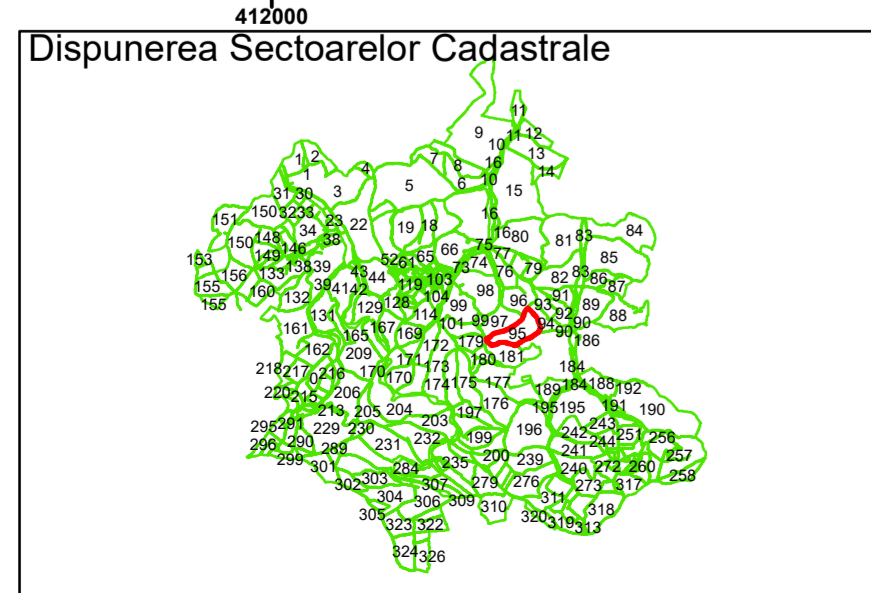

COMUNA
COJOCNA

Legendă

Limită UAT	Limită Imobil
Limită Intravilan	Număr Sector Cadastral
Sector Cadastral	458 Identificator Teren

Executant: SC MEGAGIS SRL

Spre publicare

Data: noiembrie 2023

PLAN CADASTRAL

Comuna Cojocna
Județul Cluj
Sector Cadastral 95

Scara 1:2000, sistem de proiecție STEREO 70

Legendă

	Limită UAT		Limită Imobil
	Limită Intravilan		Număr Sector Cadastral
	Sector Cadastral	458	Identificator Teren

Executant: SC MEGAGIS SRL

Spre publicare

Data: noiembrie 2023

PLAN CADASTRAL

Comuna Cojocna
Județul Cluj
Sector Cadastral 95

Scara 1:2000, sistem de proiecție STEREO 70

Legendă

	Limită UAT		Limită Imobil
	Limită Intravilan		Număr Sector Cadastral
	Sector Cadastral	458	Identificator Teren

Executant: SC MEGAGIS SRL

Spre publicare

Data: noiembrie 2023

PLAN CADASTRAL

Comuna Cojocna
Județul Cluj
Sector Cadastral 95

Scara 1:2000, sistem de proiecție STEREO 70