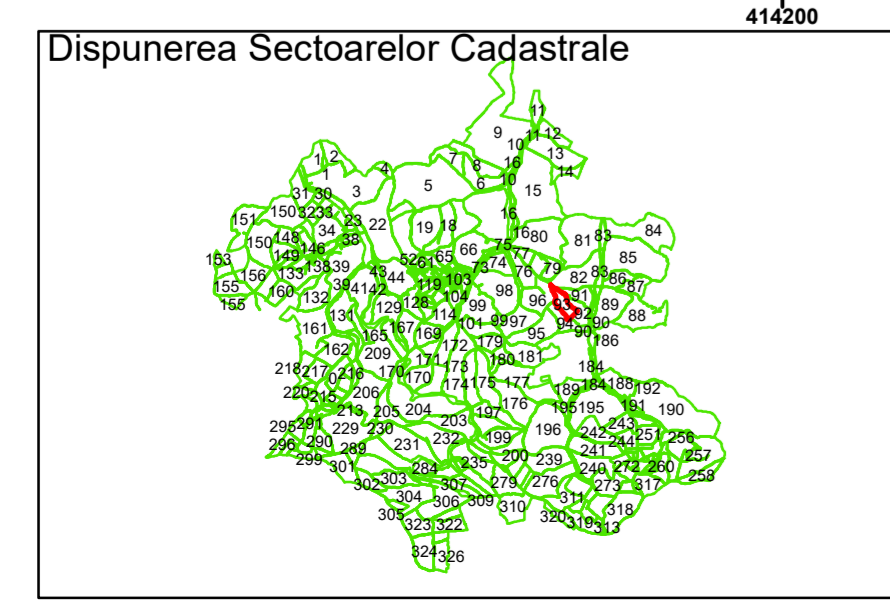

Legendă

	Limită UAT		Limită Imobil
	Limită Intravilan		Număr Sector Cadastral
	Sector Cadastral	458	Identificator Teren

Executant: SC MEGAGIS SRL

Spre publicare

Data: noiembrie 2023

PLAN CADASTRAL

Comuna Cojocna
Județul Cluj
Sector Cadastral 93

Scara 1:2000, sistem de proiecție STEREO 70

Legendă

	Limită UAT		Limită Imobil
	Limită Intravilan		Număr Sector Cadastral
	Sector Cadastral	458	Identificator Teren

Executant: SC MEGAGIS SRL

Spre publicare

Data: noiembrie 2023

PLAN CADASTRAL

Comuna Cojocna
Județul Cluj
Sector Cadastral 93

Scara 1:2000, sistem de proiecție STEREO 70