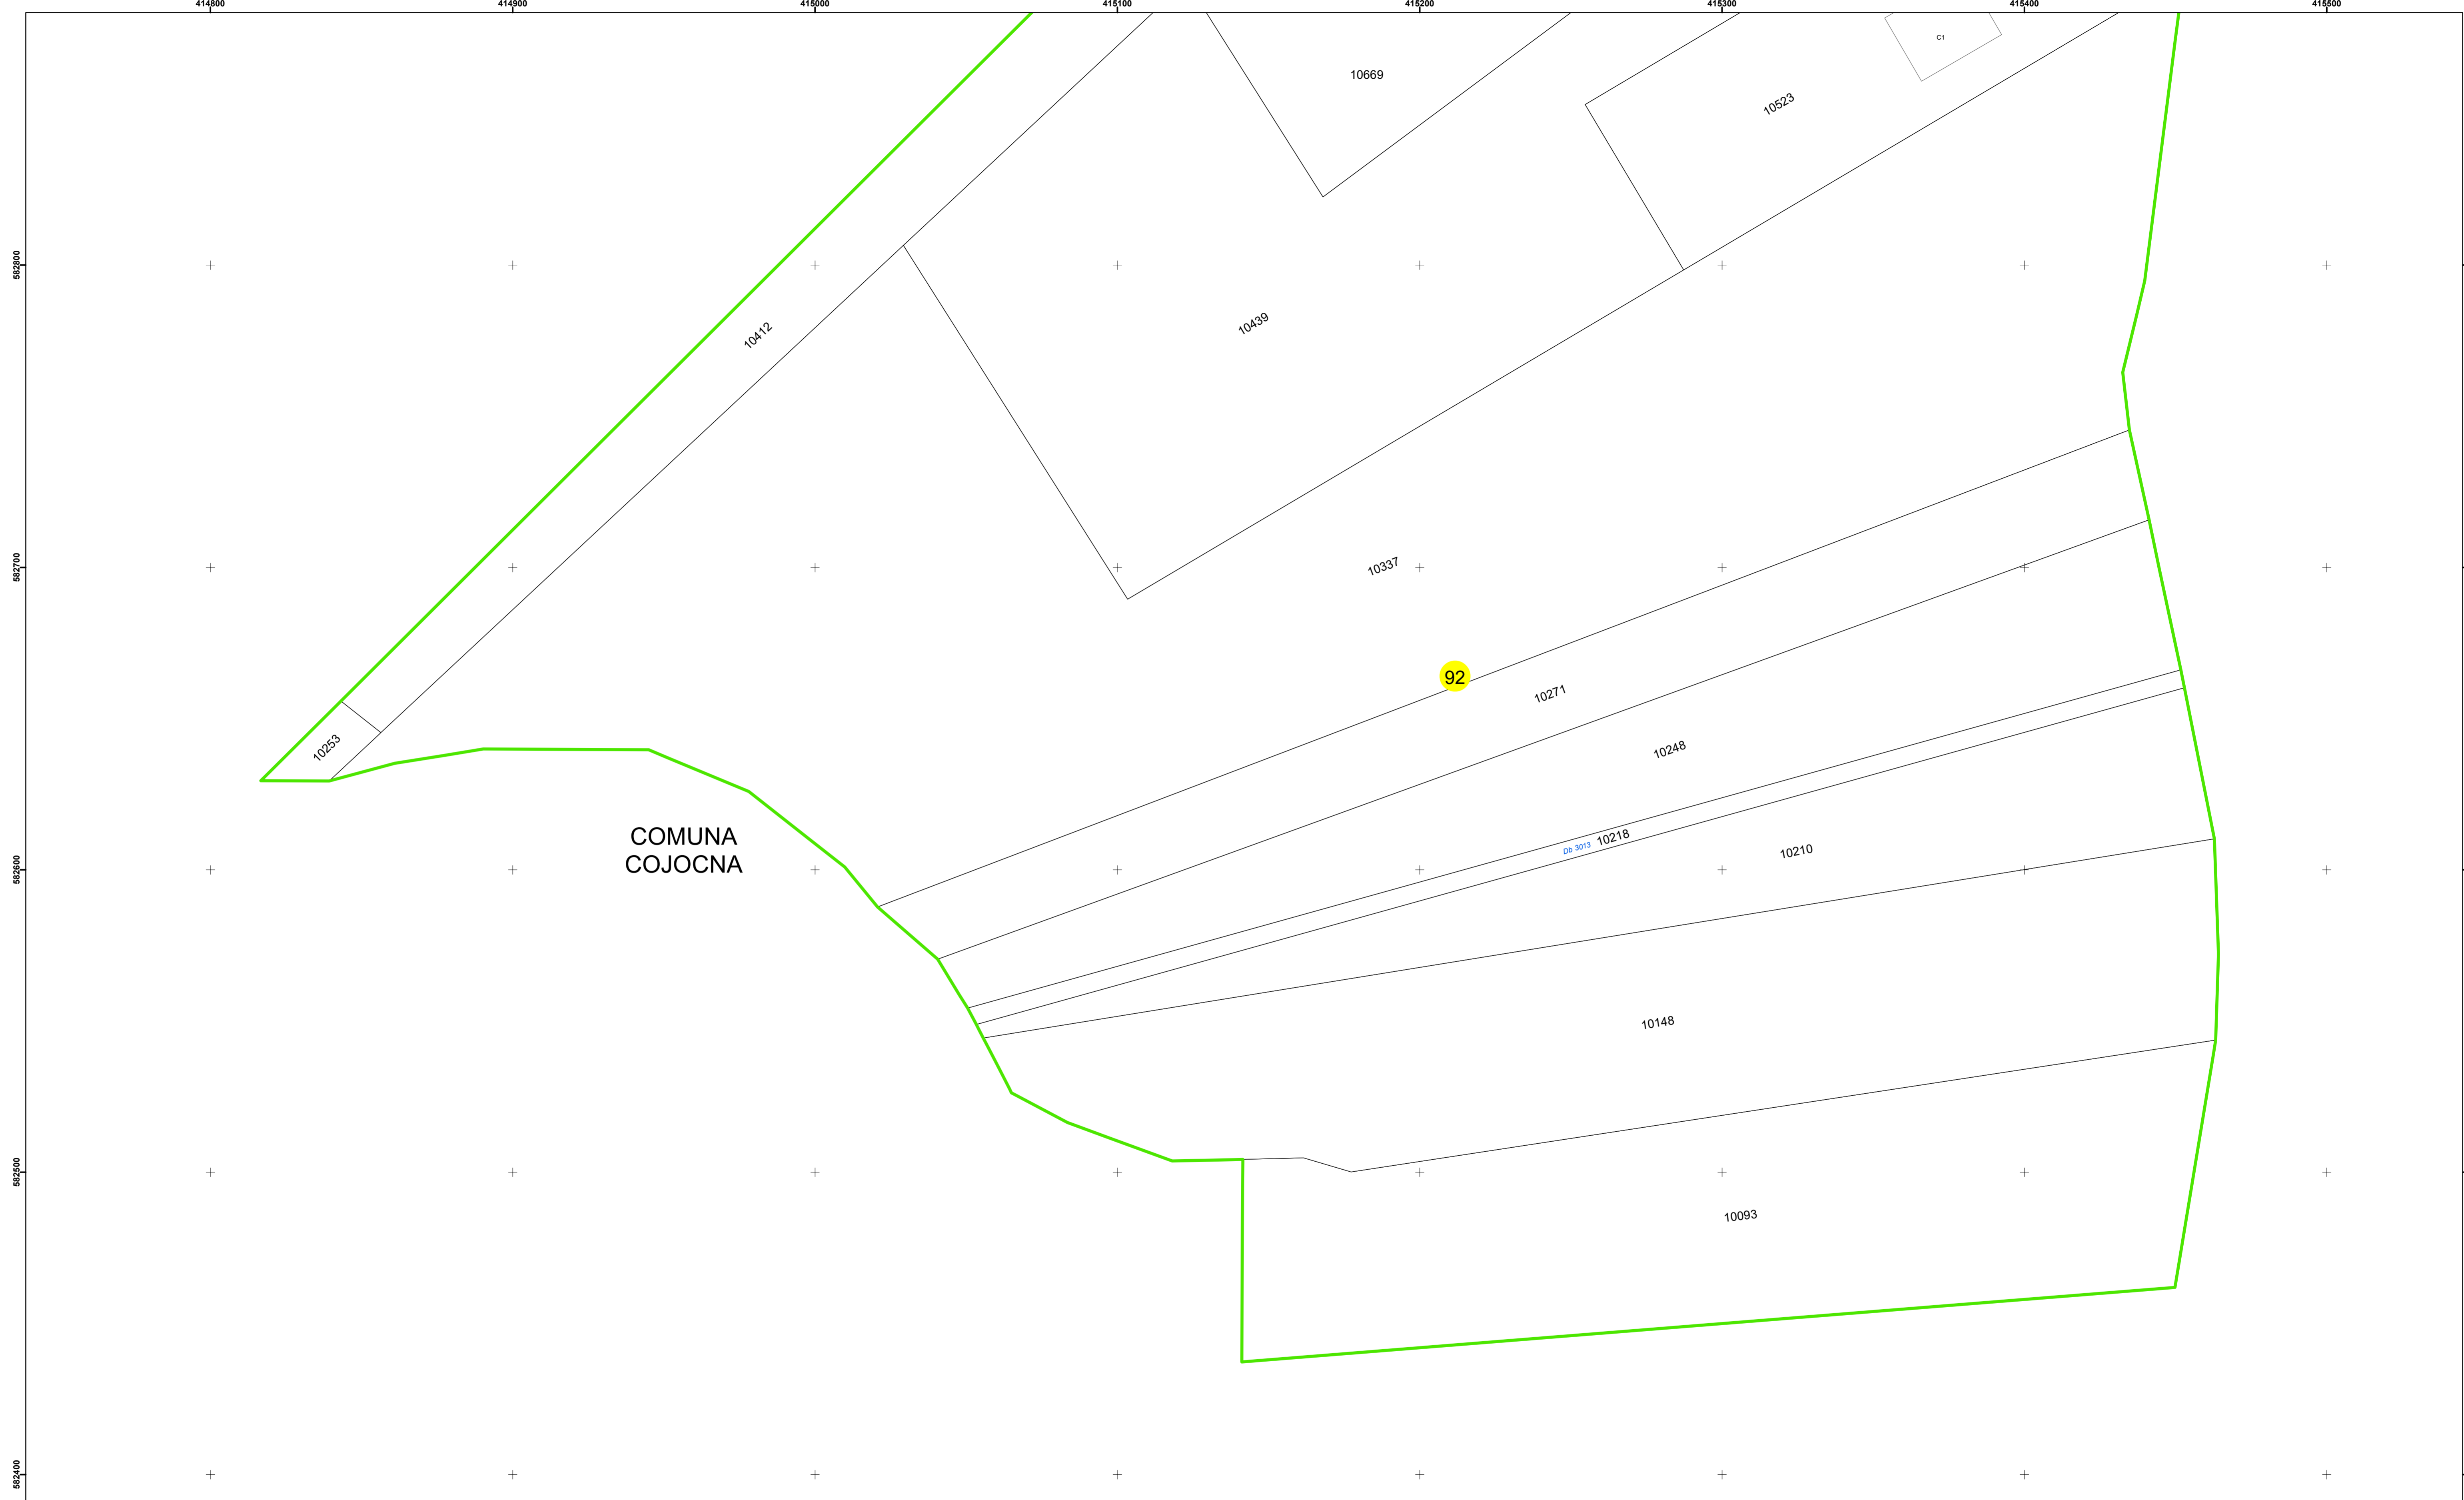

Legendă

	Limită UAT		Număr Sector Cadastral
	Limită Intravilan	458	Identificator Teren
	Sector Cadastral		Institutii
	Limită Imobil		

Executant: SC MEGAGIS SRL

Spre publicare

Data: ianuarie 2024

PLAN CADASTRAL

Comuna Cojocna
Județul Cluj
Sector Cadastral 92

Scara 1:1000, sistem de proiecție STEREO 70

Legendă

	Limită UAT		Număr Sector Cadastral
	Limită Intravilan		Institutii
	Sector Cadastral		
	Limită Imobil		

Executant: SC MEGAGIS SRL

Spre publicare

Data: ianuarie 2024

PLAN CADASTRAL

Comuna Cojocna
Județul Cluj
Sector Cadastral 92

Scara 1:1000, sistem de proiecție STEREO 70