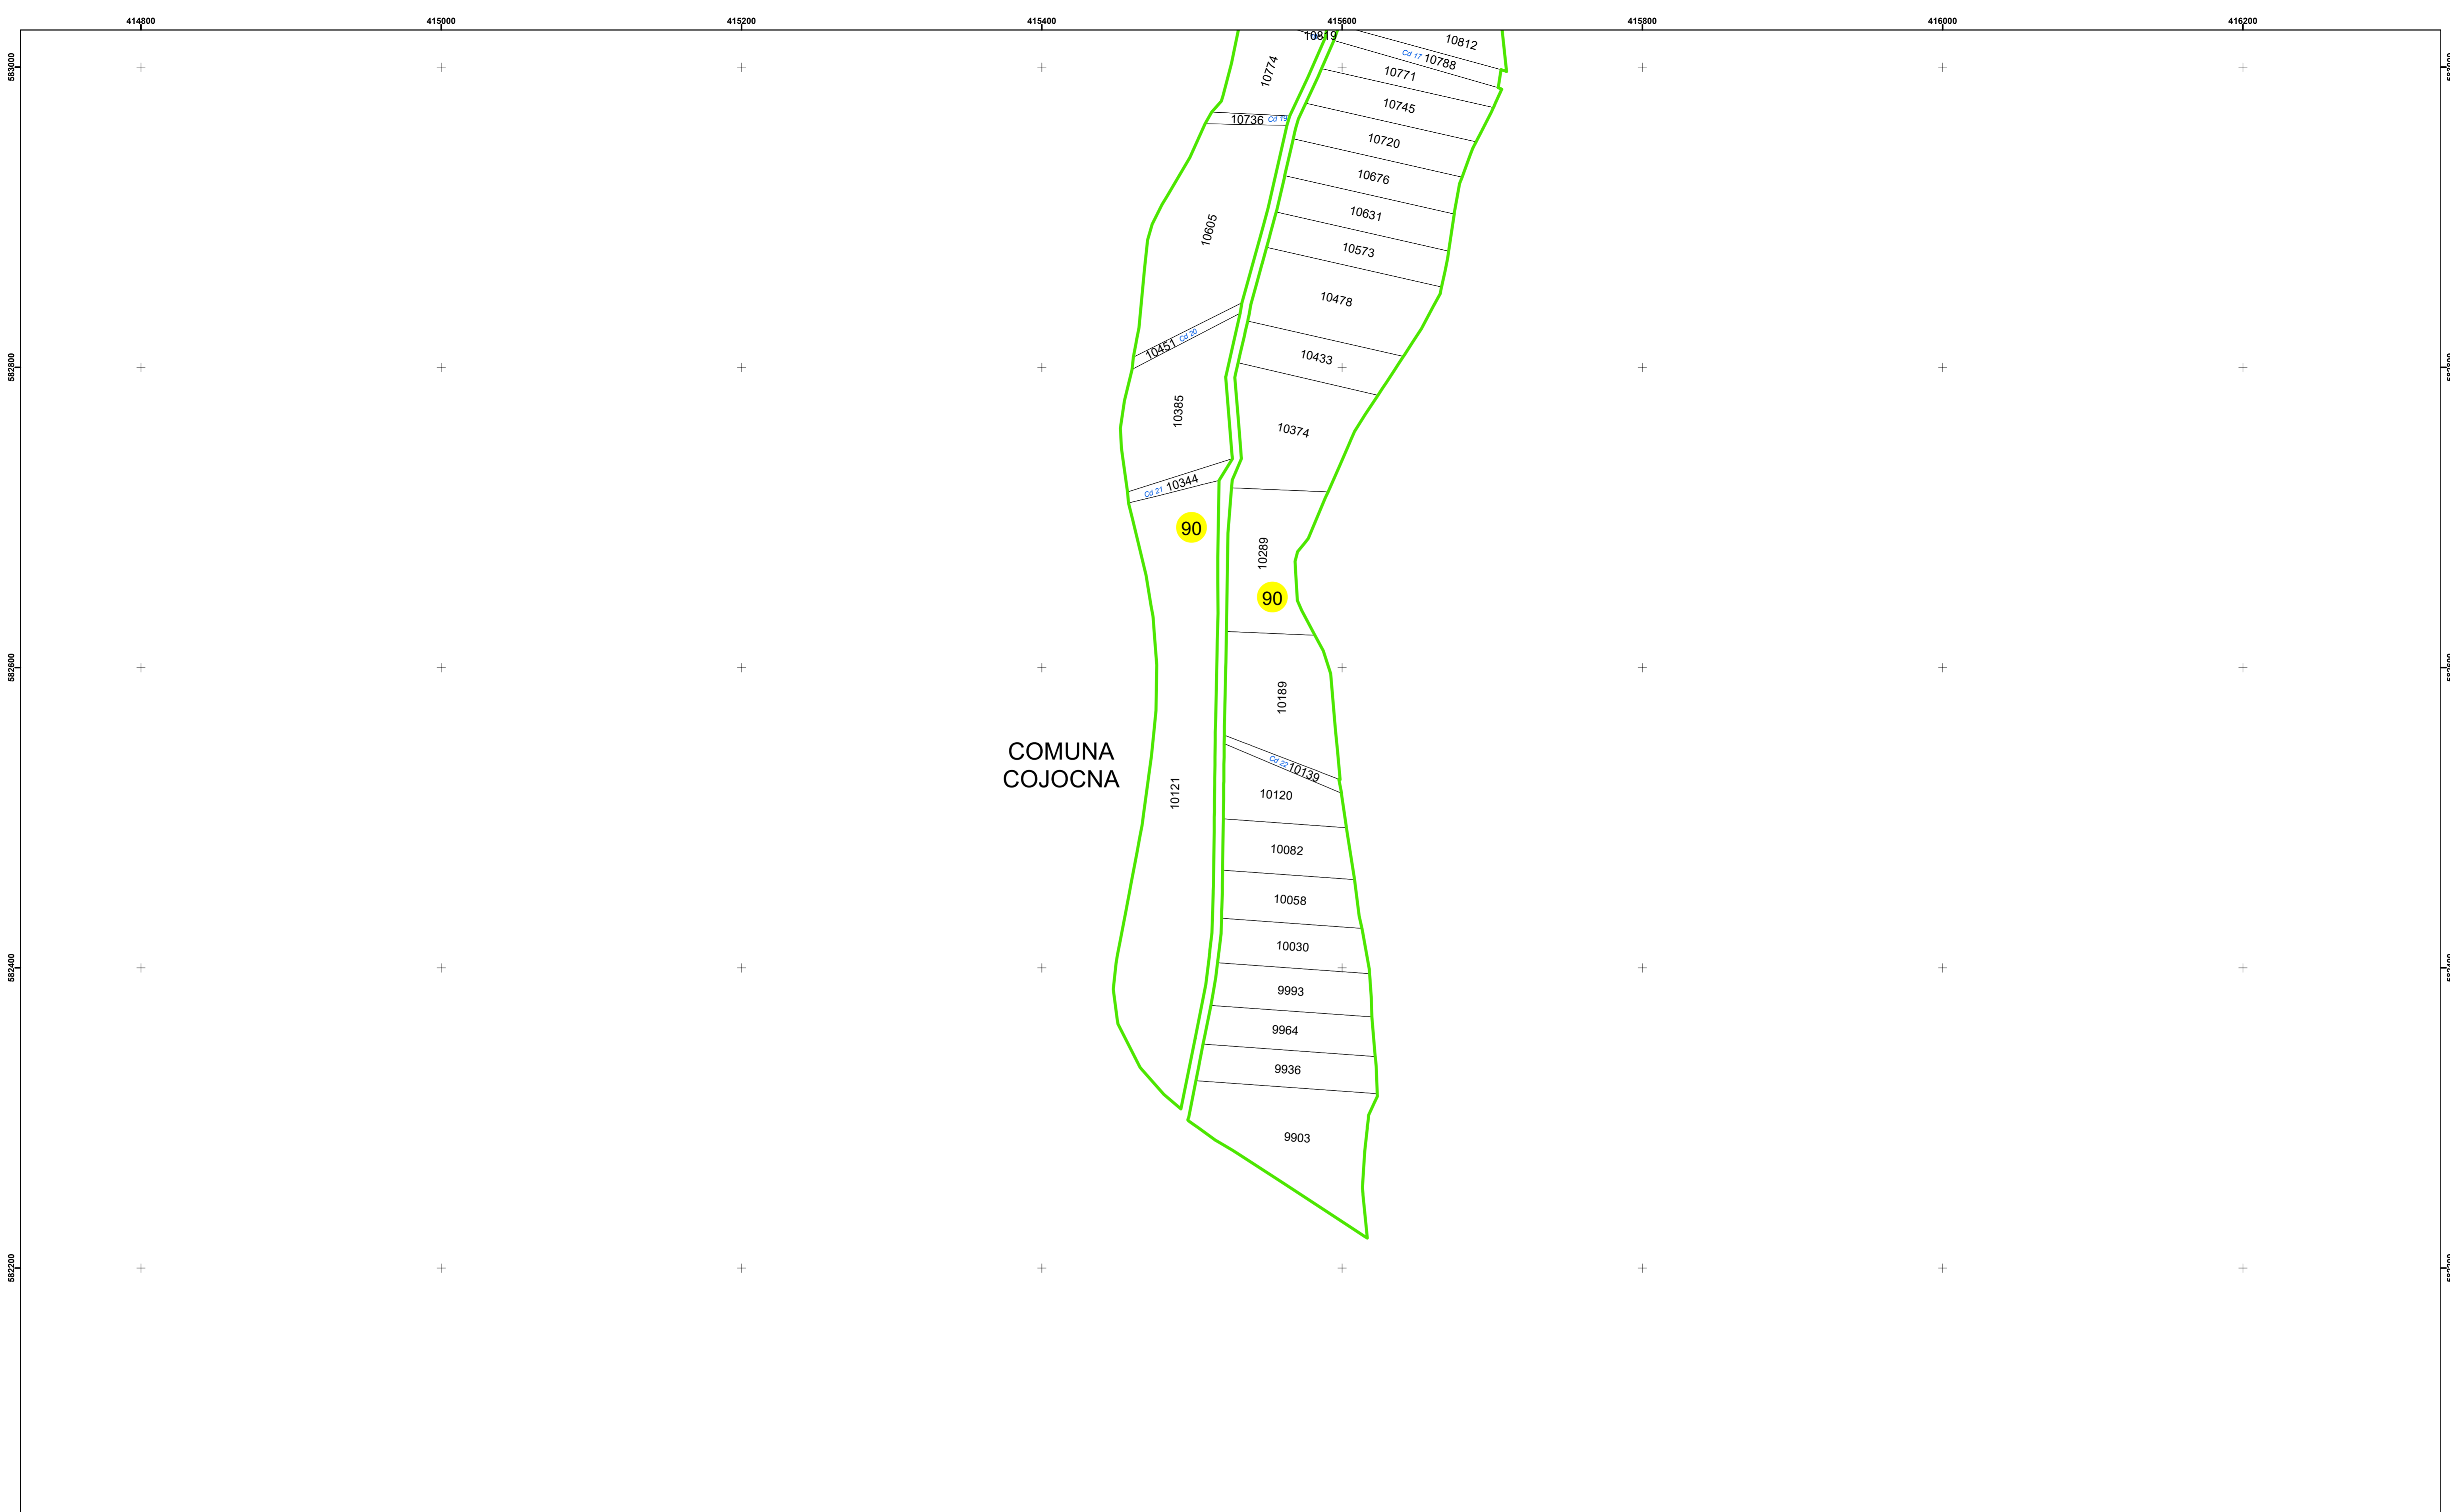

Legendă

	Limită UAT		Limită Imobil
	Limită Intravilan		Număr Sector Cadastral
	Sector Cadastral	458	Identificator Teren

Executant: SC MEGAGIS SRL

Spre publicare

Data: noiembrie 2023

PLAN CADASTRAL

Comuna Cojocna
Județul Cluj
Sector Cadastral 90

Scara 1:2000, sistem de proiecție STEREO 70

Legendă

Limită UAT	Limită Imobil
Limită Intravilan	Număr Sector Cadastral
Sector Cadastral	458 Identificator Teren

Executant: SC MEGAGIS SRL

Spre publicare

Data: noiembrie 2023

PLAN CADASTRAL

Comuna Cojocna
Județul Cluj
Sector Cadastral 90

Scara 1:2000, sistem de proiecție STEREO 70