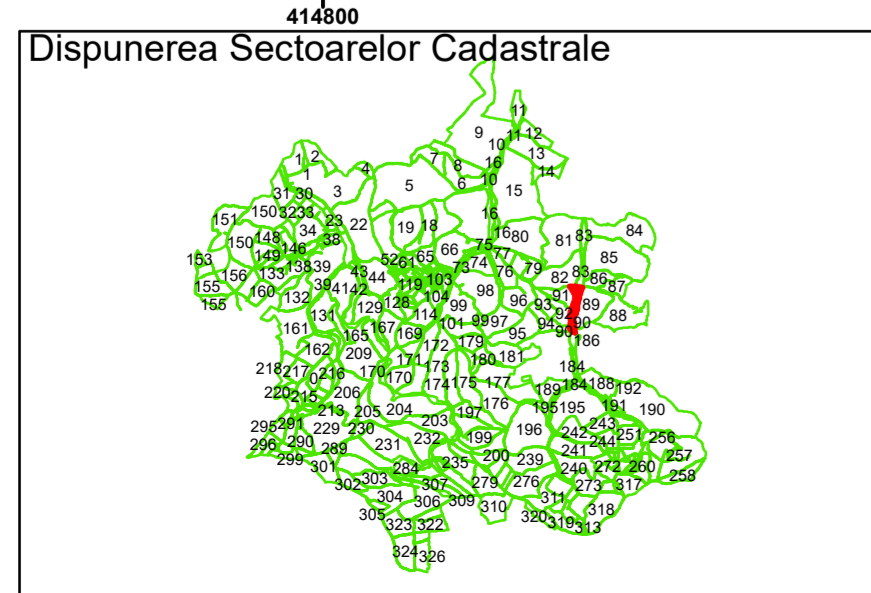

Legendă

	Limită UAT		Limită Imobil
	Limită Intravilan		Număr Sector Cadastral
	Sector Cadastral	458	Identificator Teren

Executant: SC MEGAGIS SRL

Spre publicare

Data: noiembrie 2023

PLAN CADASTRAL

Comuna Cojocna
Județul Cluj
Sector Cadastral 90

Scara 1:2000, sistem de proiecție STEREO 70

Legendă

Limită UAT	Limită Imobil
Limită Intravilan	Număr Sector Cadastral
Sector Cadastral	458 Identificator Teren

Executant: SC MEGAGIS SRL

Spre publicare

Data: noiembrie 2023

PLAN CADASTRAL

Comuna Cojocna
Județul Cluj
Sector Cadastral 90

Scara 1:2000, sistem de proiecție STEREO 70