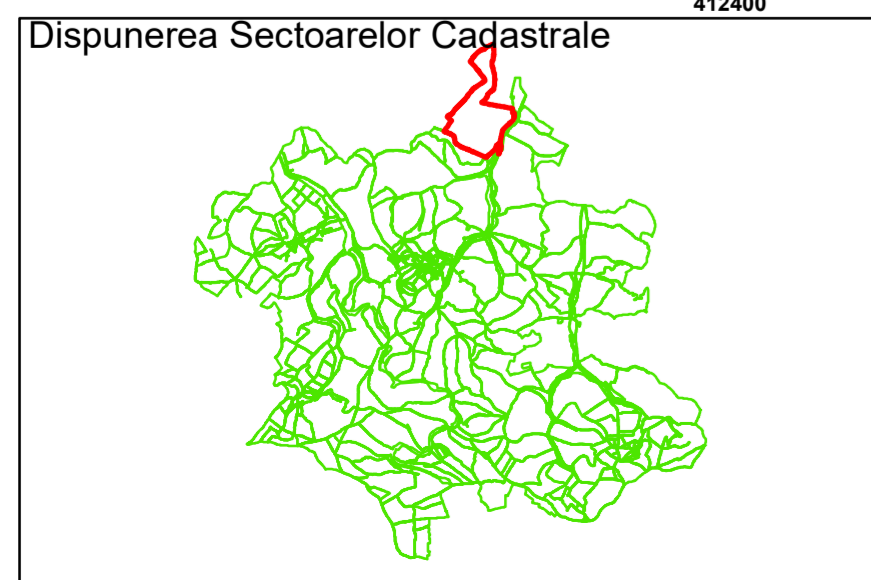

Executant: SC MEGAGIS SRL

Spre publicare

Data: noiembrie 2023

PLAN CADASTRAL

Comuna Cojocna
Județul Cluj
Sector Cadastral 9

Scara 1:1000, sistem de proiecție STEREO 70

COMUNA
COJOCNA

9