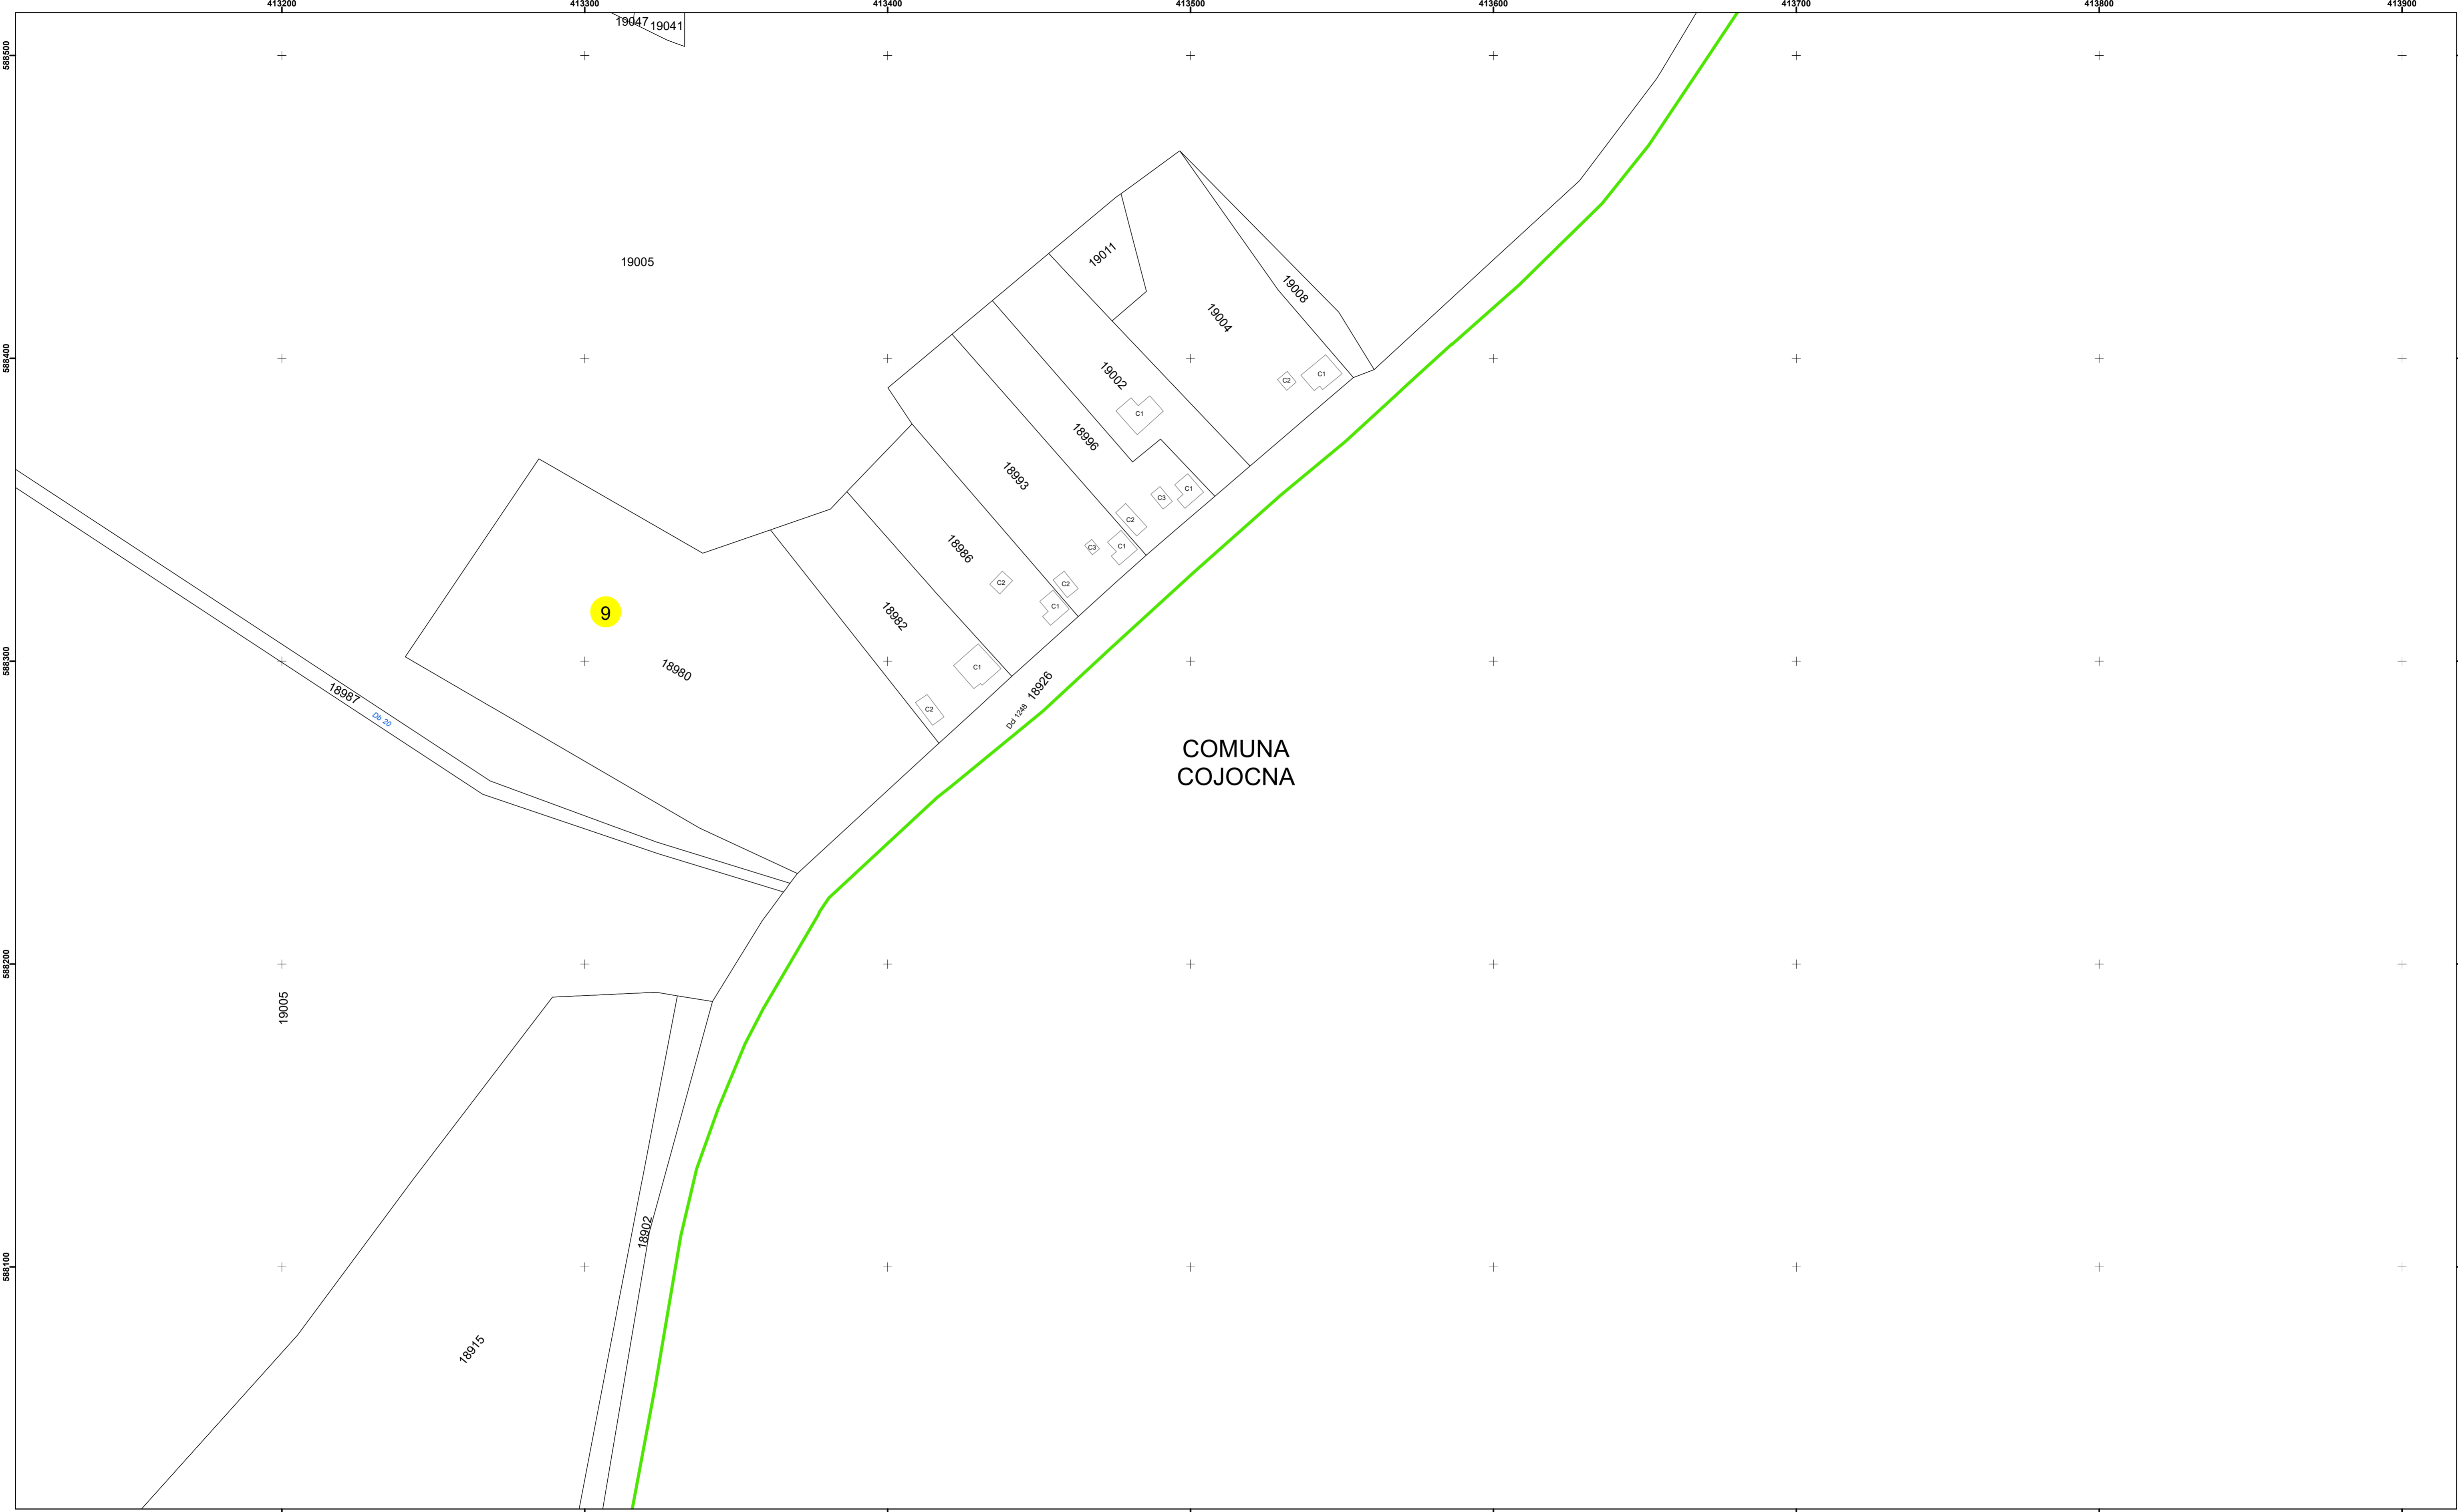

Executant: SC MEGAGIS SRL

Spre publicare

Data: noiembrie 2023

PLAN CADASTRAL

Comuna Cojocna
Județul Cluj
Sector Cadastral 9

Scara 1:1000, sistem de proiecție STEREO 70

Legendă

	Limită UAT		Număr Sector Cadastral
	Limită Intravilan	458	Identificator Teren
	Sector Cadastral		Institutii
	Limită Imobil		