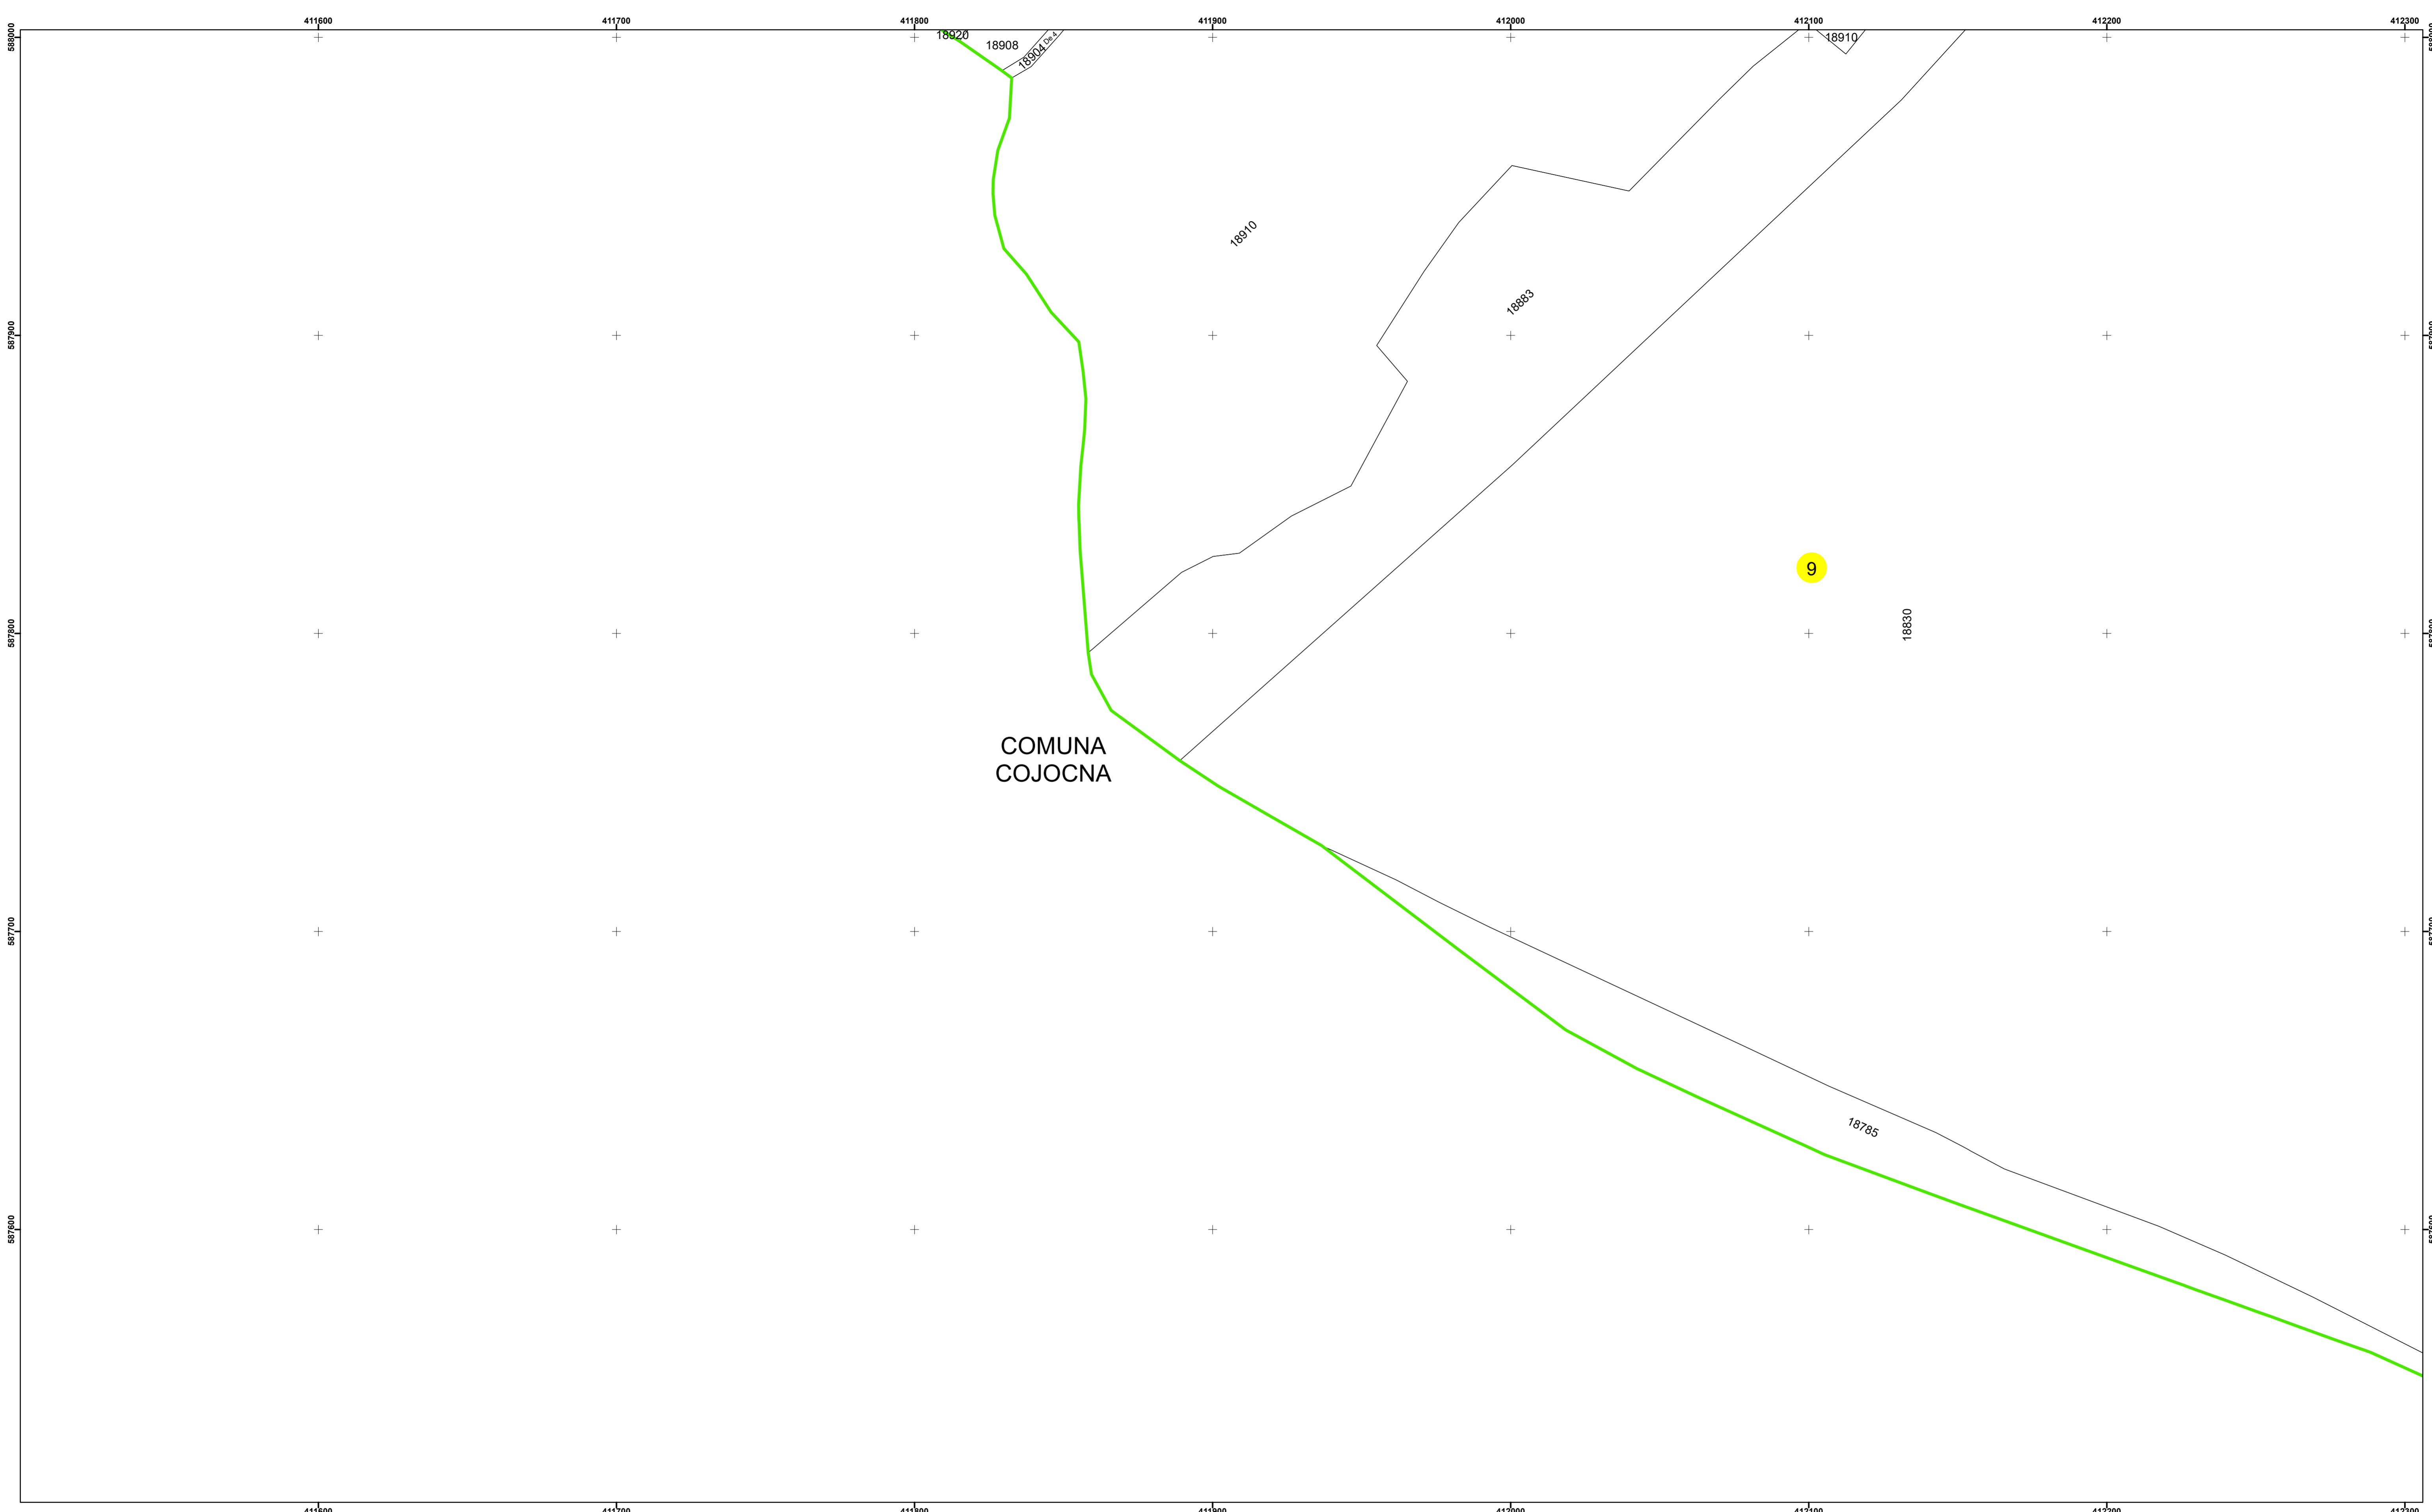

Executant: SC MEGAGIS SRL

Spre publicare

Data: noiembrie 2023

PLAN CADASTRAL

Comuna Cojocna
Județul Cluj
Sector Cadastral 9

Scara 1:1000, sistem de proiecție STEREO 70

Legendă

	Limită UAT		Număr Sector Cadastral
	Limită Intravilan	458	Identificator Teren
	Sector Cadastral		Institutii
	Limită Imobil		