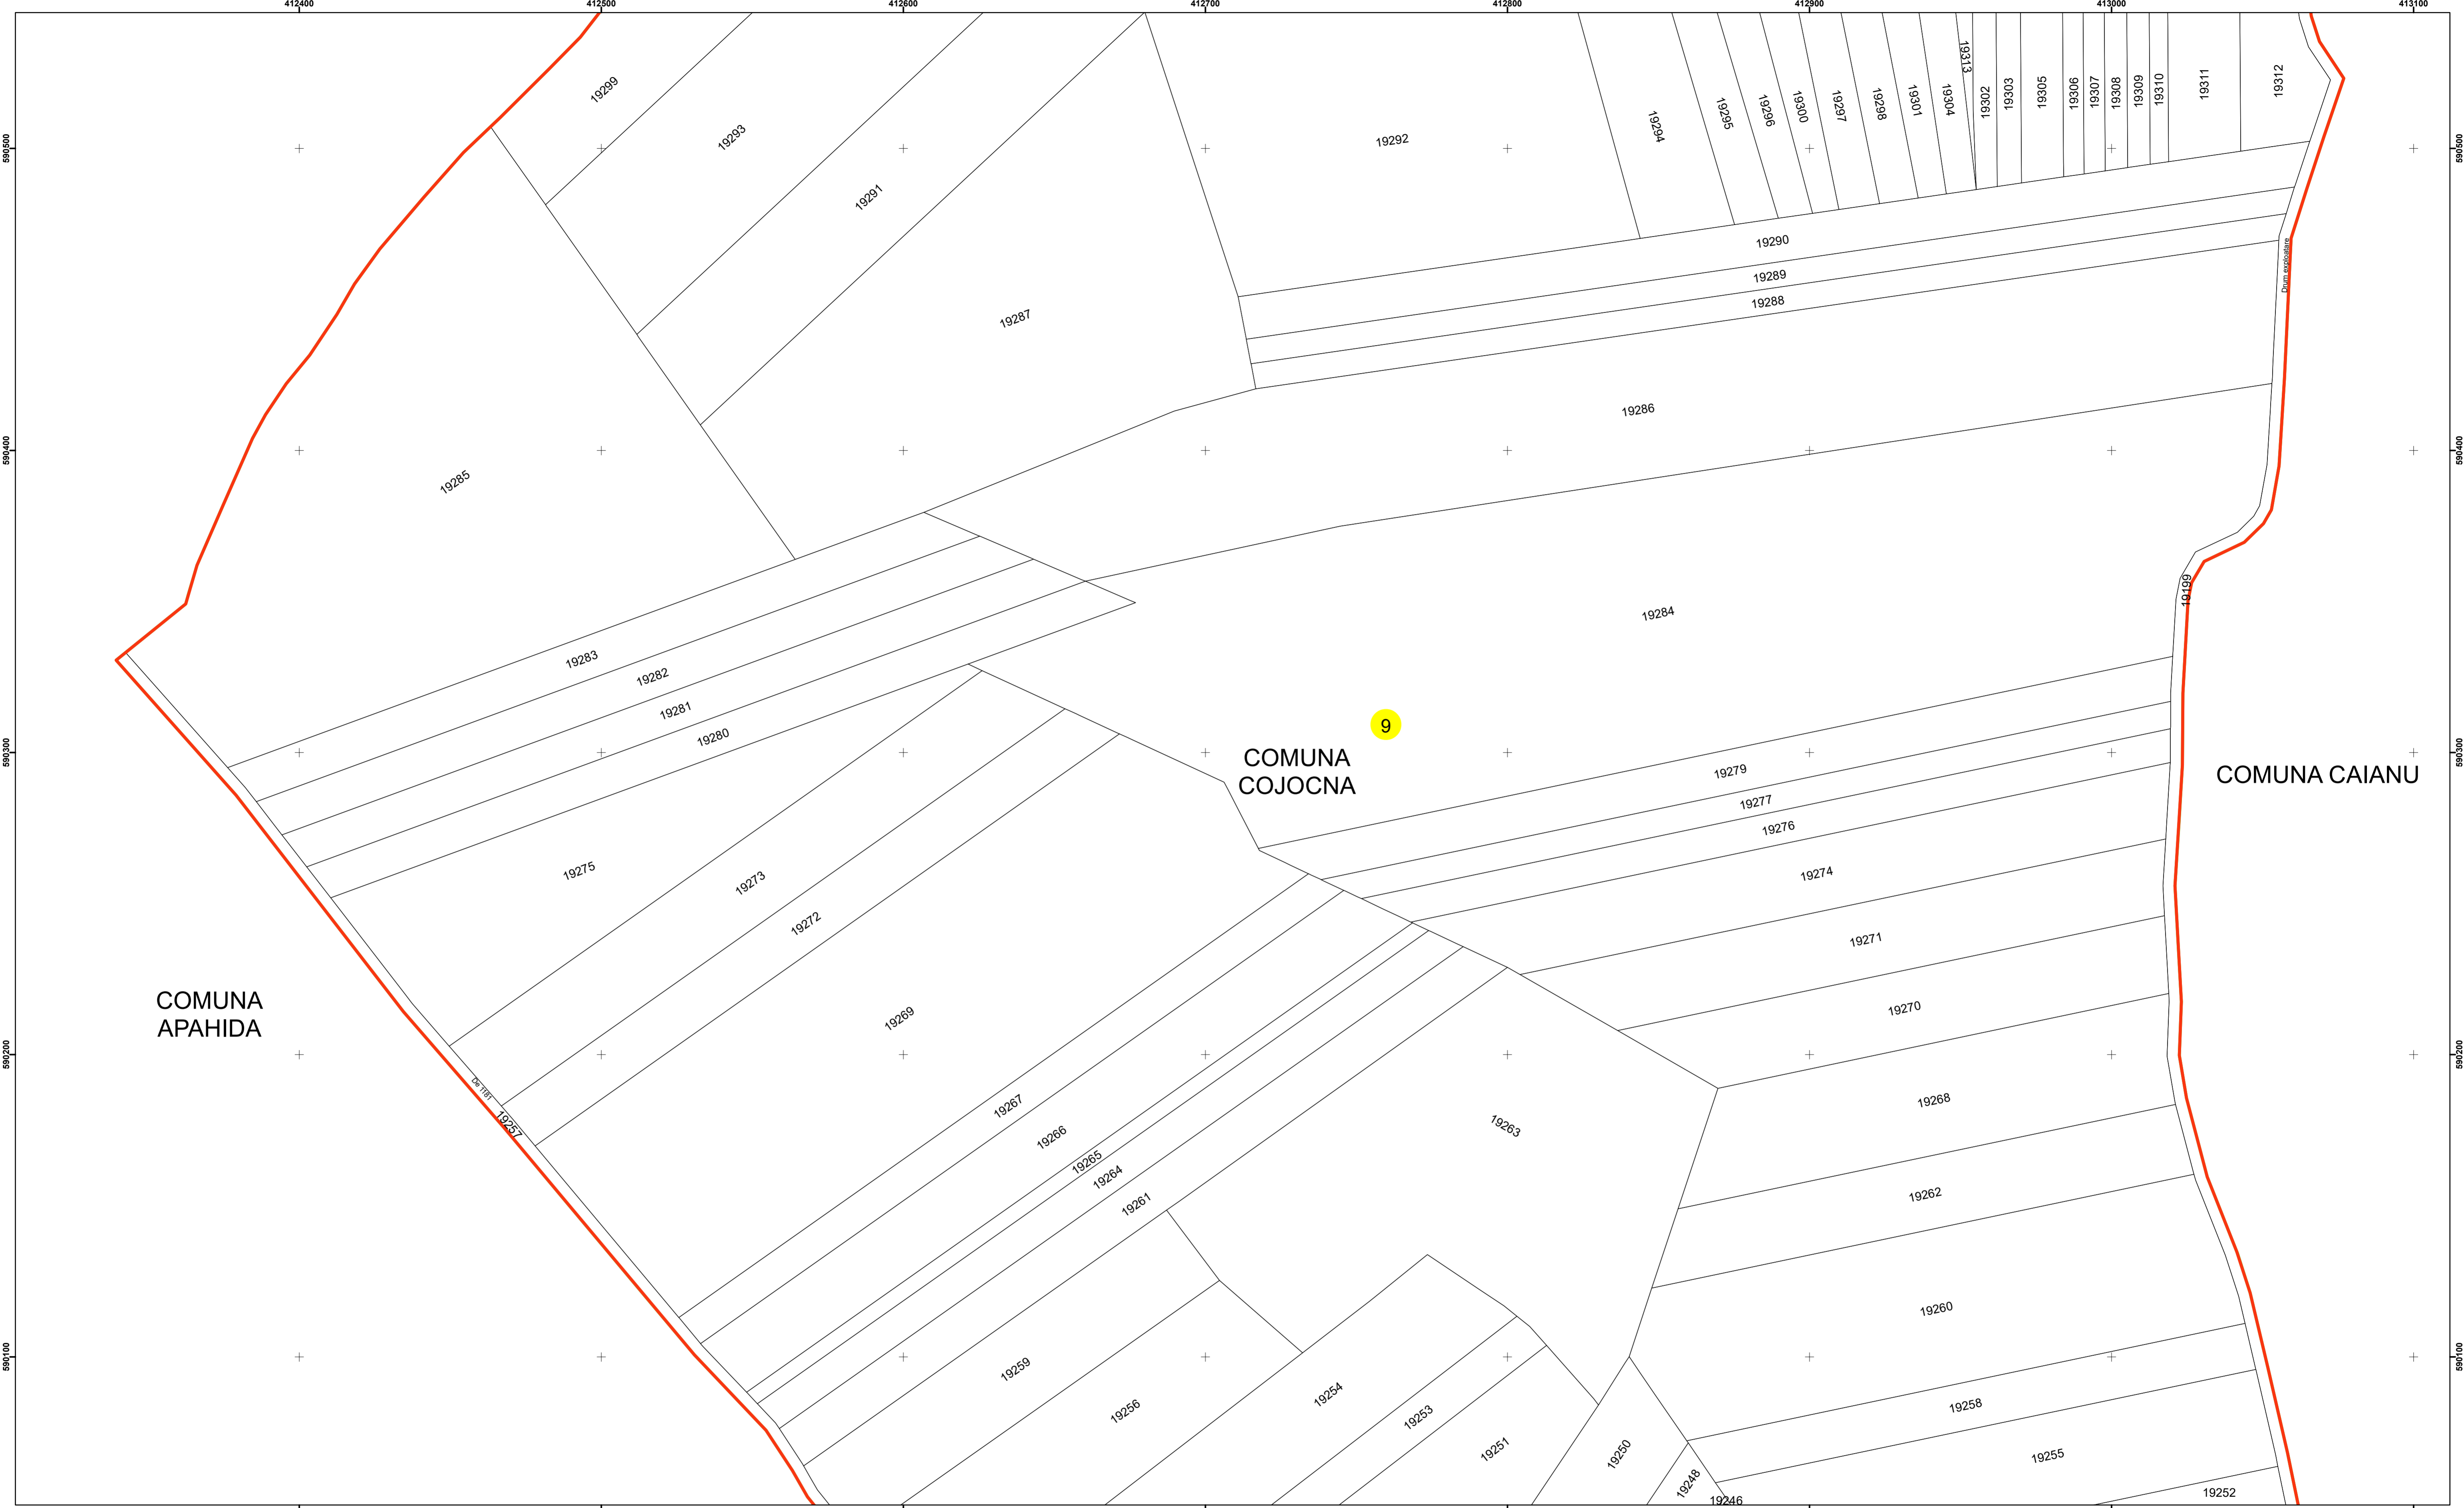

Legendă

	Limită UAT		Număr Sector Cadastral
	Limită Intravilan	458	Identificator Teren
	Sector Cadastral		Institutii
	Limită Imobil		

Executant: SC MEGAGIS SRL

Spre publicare

Data: noiembrie 2023

PLAN CADASTRAL

Comuna Cojocna
Județul Cluj
Sector Cadastral 9

Scara 1:1000, sistem de proiecție STEREO 70

Legendă

- Limită UAT
- Limită Intravilan
- Sector Cadastral
- Limită Imobil
- Număr Sector Cadastral
- 458 Identificator Teren
- Institutii

Executant: SC MEGAGIS SRL

Spre publicare

Data: noiembrie 2023

PLAN CADASTRAL

Comuna Cojocna
Județul Cluj
Sector Cadastral 9

Scara 1:1000, sistem de proiecție STEREO 70

Legendă

- Limită UAT
- Limită Intravilan
- Sector Cadastral
- Limită Imobil
- 3 Număr Sector Cadastral
- 458 Identificator Teren
- Institutii