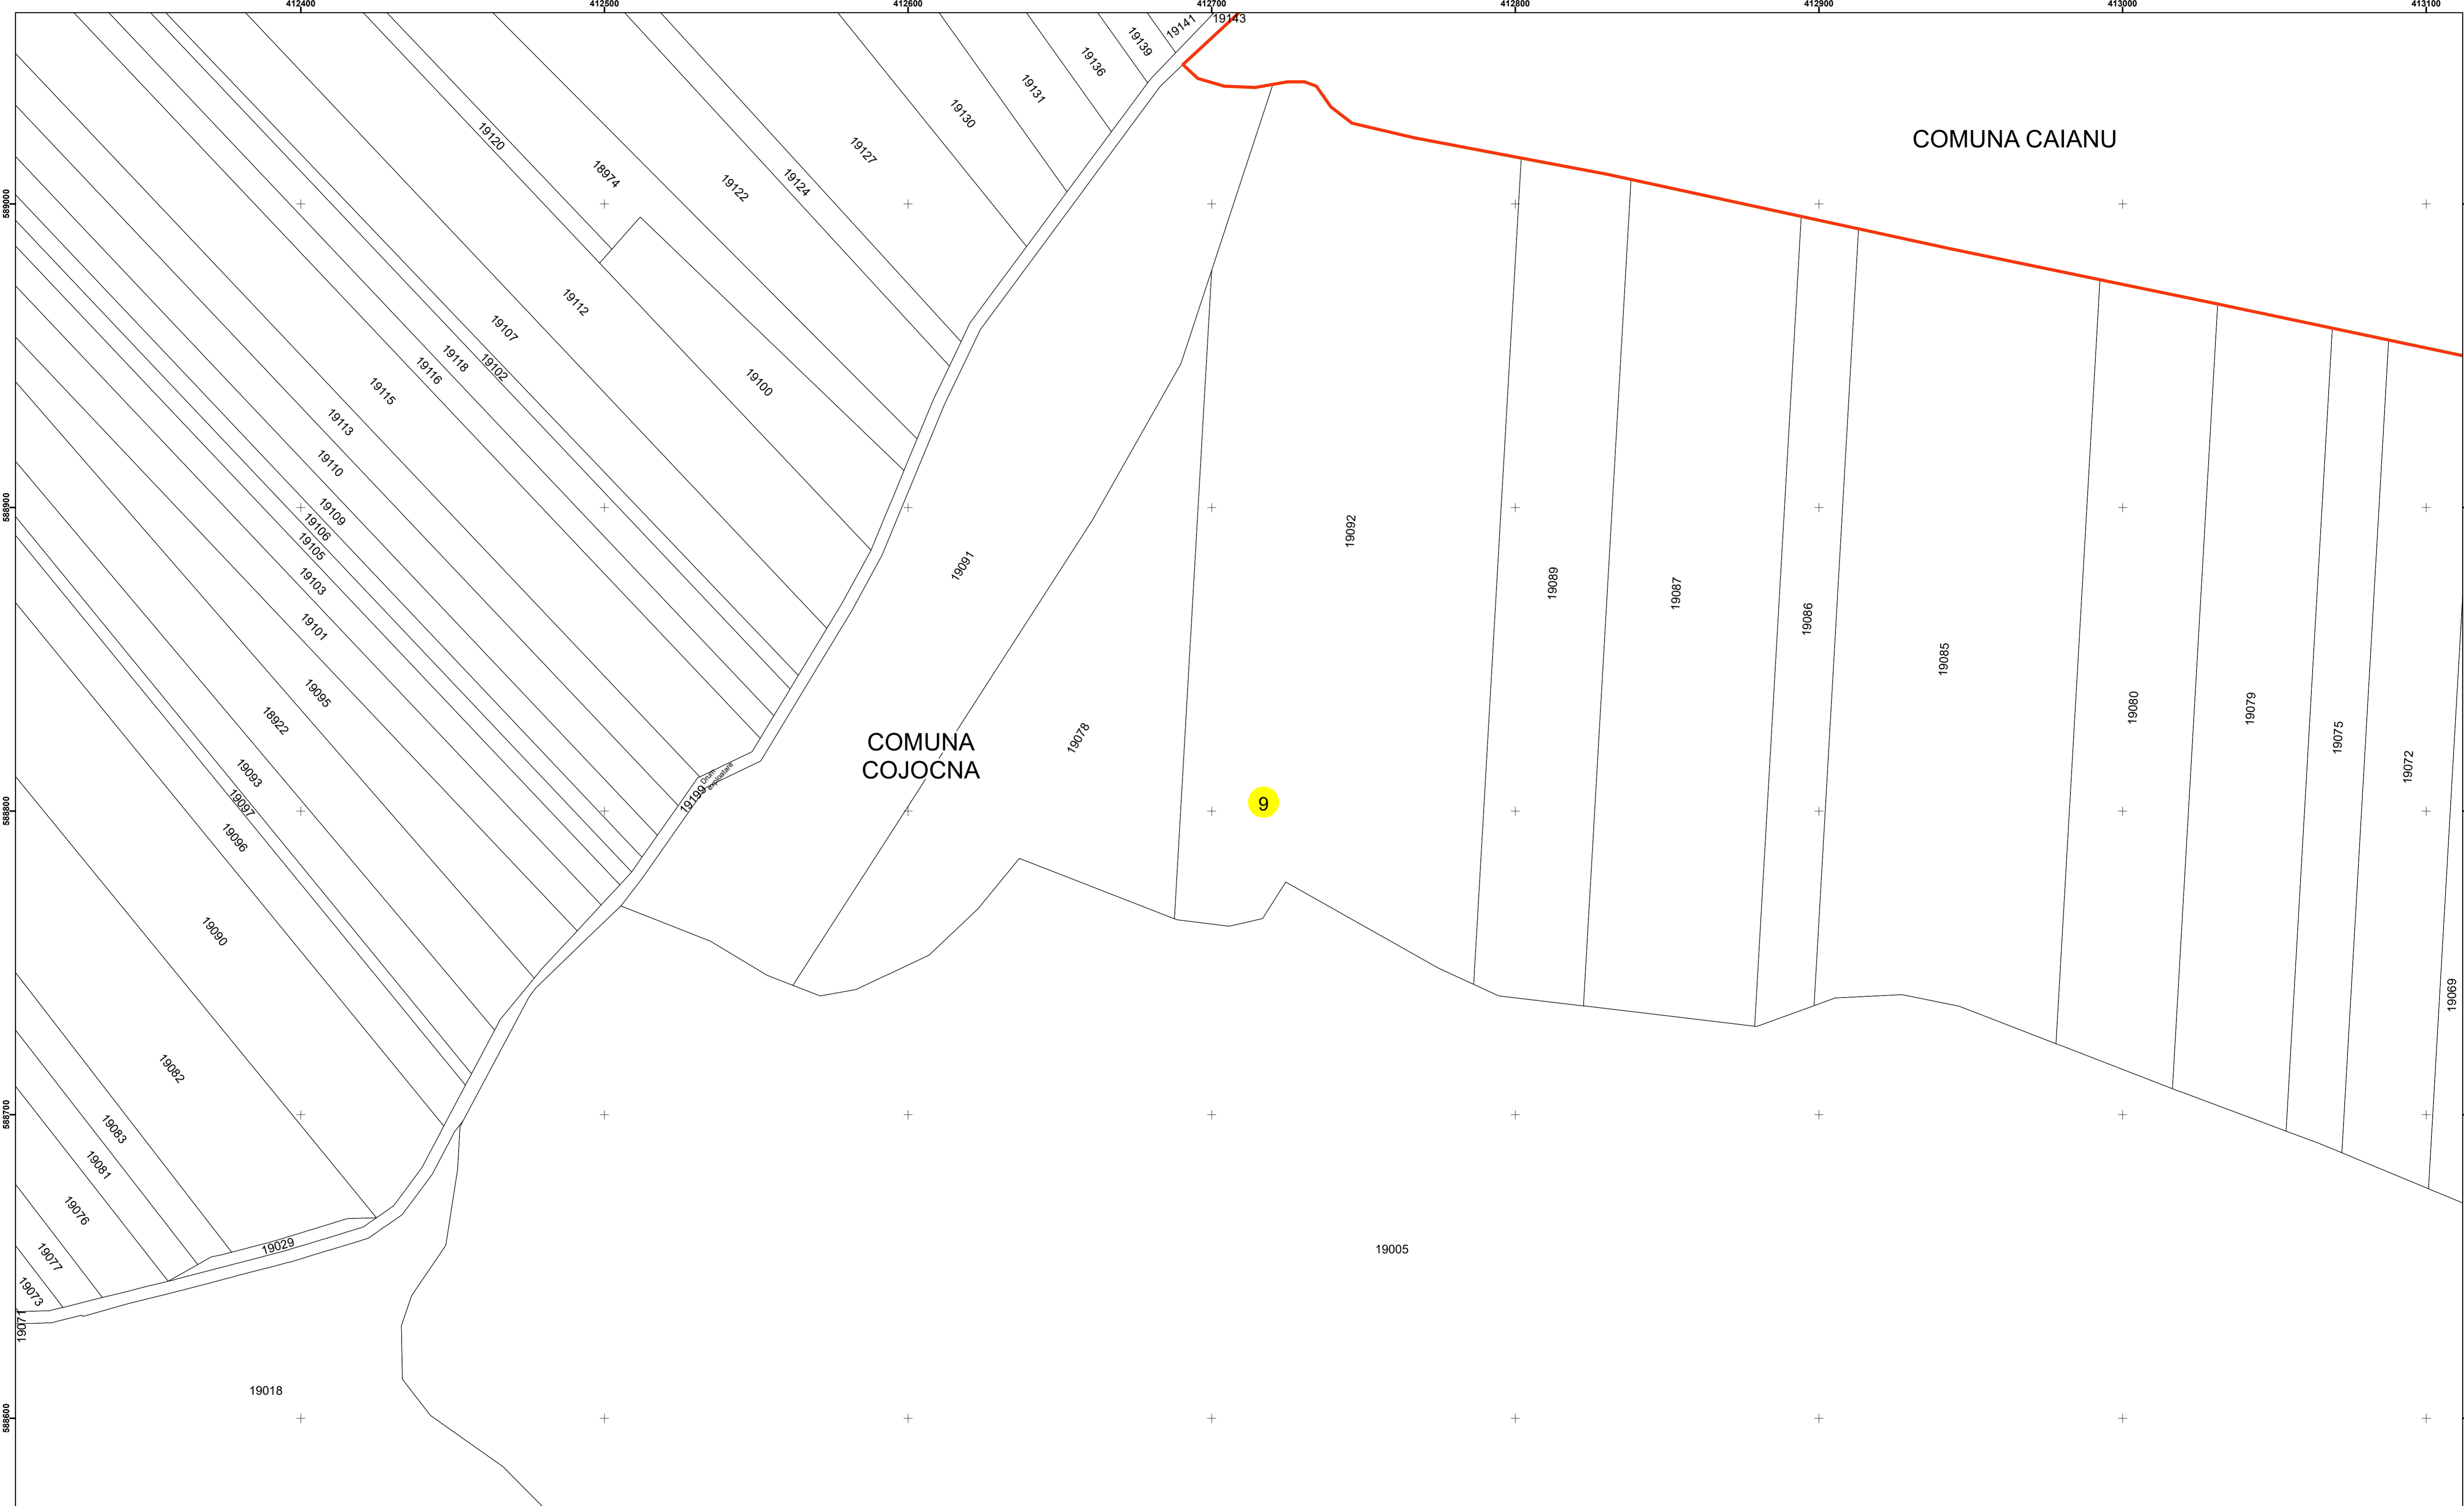

Executant: SC MEGAGIS SRL

Spre publicare

Data: noiembrie 2023

PLAN CADASTRAL

Comuna Cojocna
Județul Cluj
Sector Cadastral 9

Scara 1:1000, sistem de proiecție STEREO 70

Legendă

- Limită UAT
- Limită Intravilan
- Sector Cadastral
- Limită Imobil
- 3 Număr Sector Cadastral
- 458 Identificator Teren
- Institutii