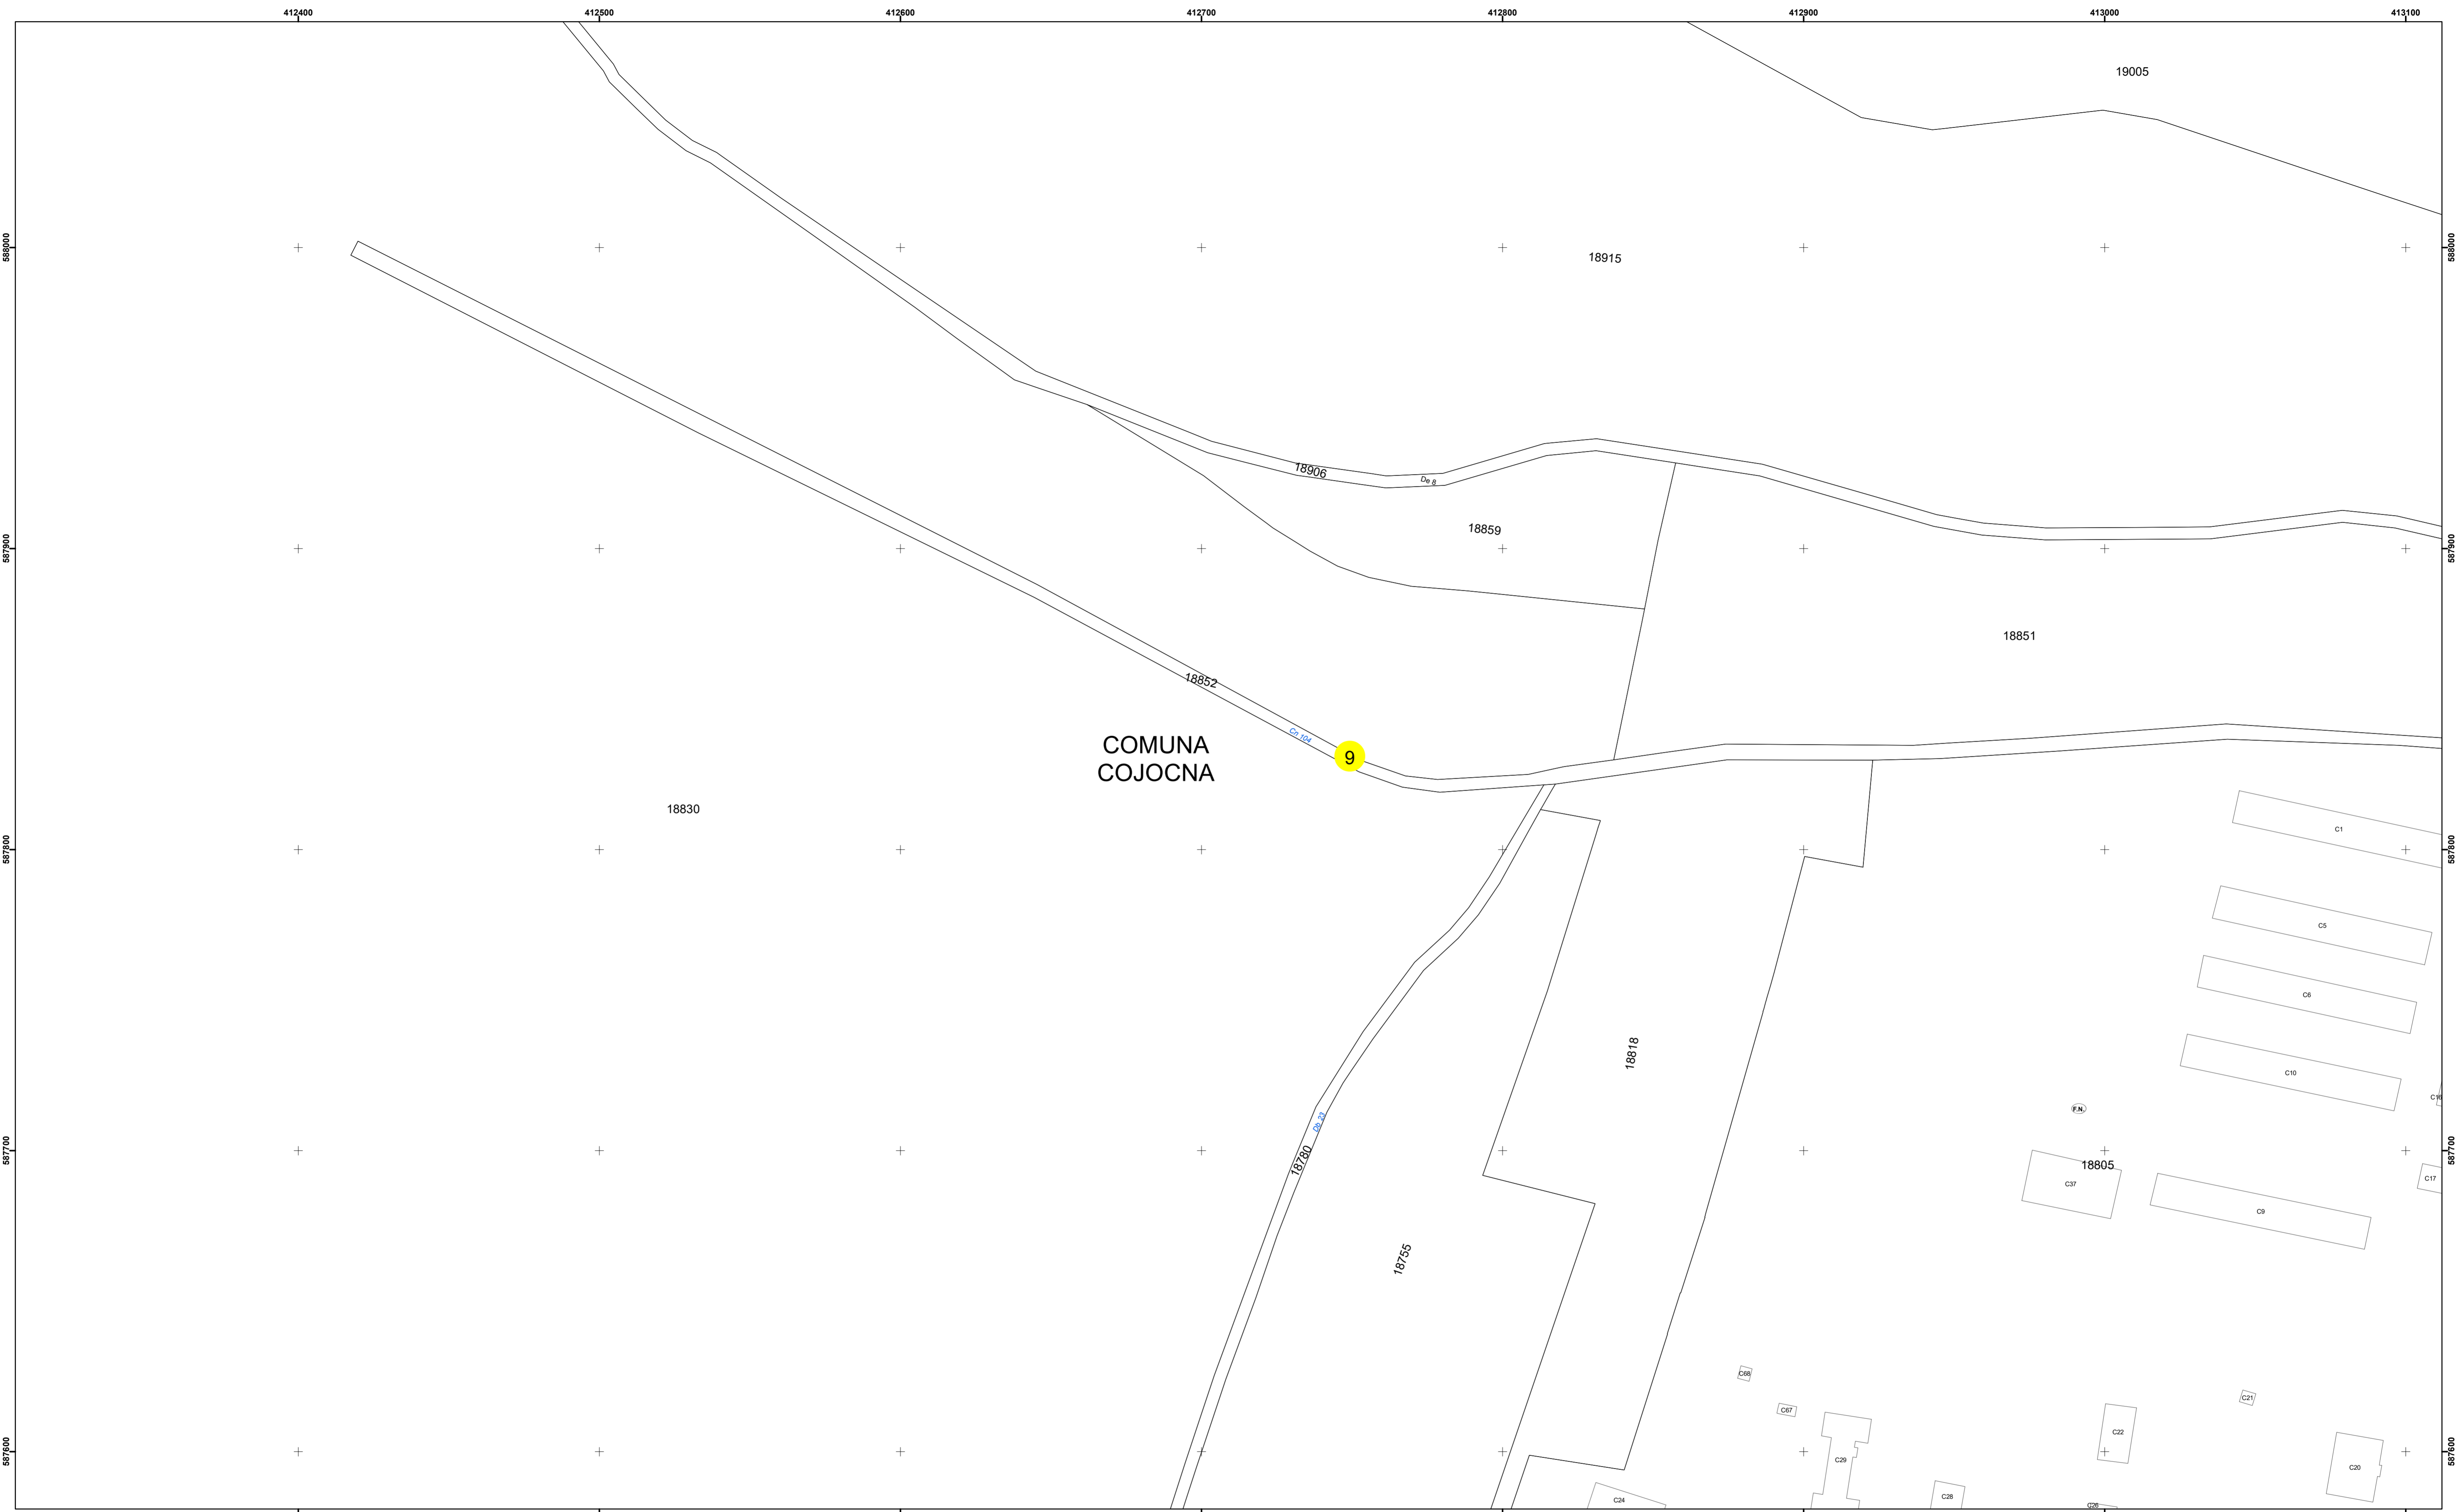

Executant: SC MEGAGIS SRL

Spre publicare

Data: noiembrie 2023

PLAN CADASTRAL

Comuna Cojocna
Județul Cluj
Sector Cadastral 9

Scara 1:1000, sistem de proiecție STEREO 70

COMUNA
COJOCNA

9