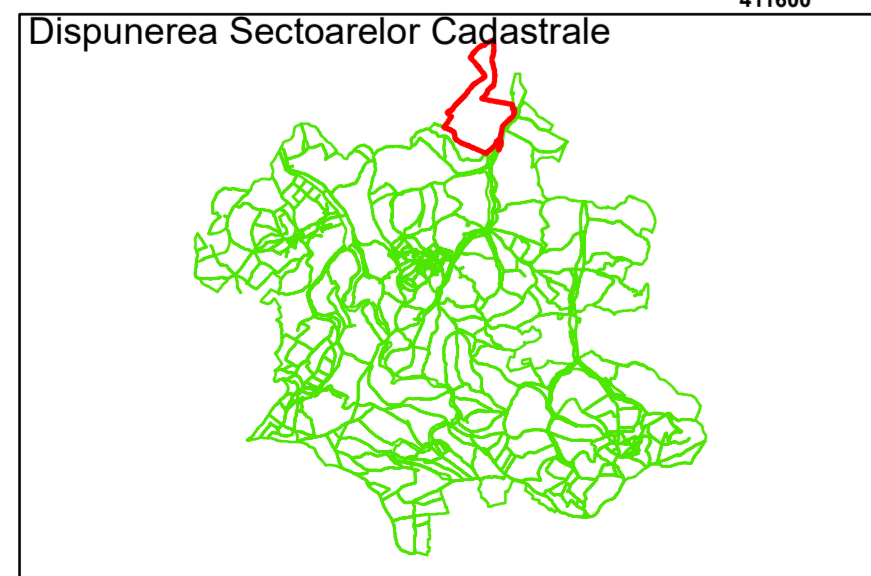

Executant: SC MEGAGIS SRL

Spre publicare

Data: noiembrie 2023

PLAN CADASTRAL

Comuna Cojocna
Județul Cluj
Sector Cadastral 9

Scara 1:1000, sistem de proiecție STEREO 70

Legendă

- Limită UAT
- Limită Intravilan
- Sector Cadastral
- Limită Imobil
- 3 Număr Sector Cadastral
- 458 Identificator Teren
- Institutii

Executant: SC MEGAGIS SRL

Spre publicare

Data: noiembrie 2023

PLAN CADASTRAL

Comuna Cojocna
Județul Cluj
Sector Cadastral 9

Scara 1:1000, sistem de proiecție STEREO 70

Legendă

- Limită UAT
- Limită Intravilan
- Sector Cadastral
- Limită Imobil
- 9 Număr Sector Cadastral
- 458 Identificator Teren
- Institutii