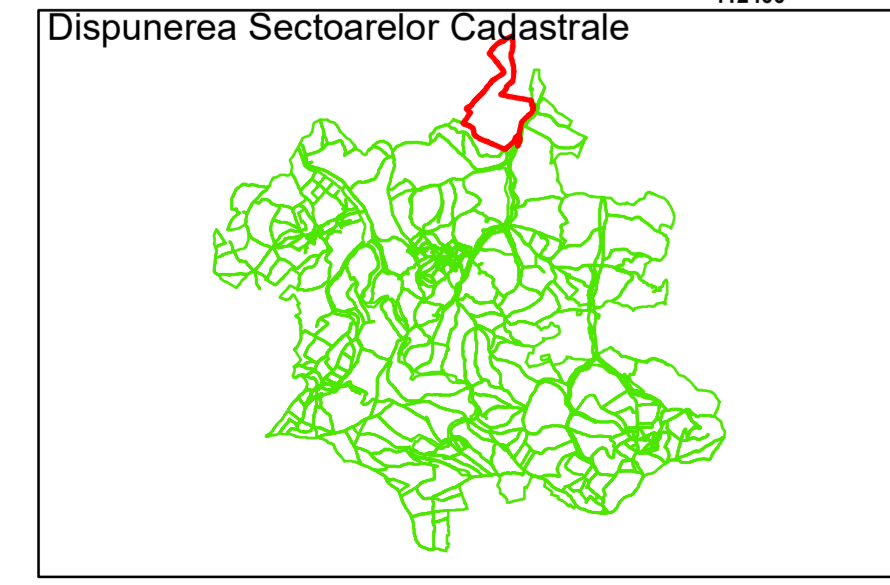

Executant: SC MEGAGIS SRL

Spre publicare

Data: noiembrie 2023

PLAN CADASTRAL

Comuna Cojocna
Județul Cluj
Sector Cadastral 9

Scara 1:1000, sistem de proiecție STEREO 70

Legendă

- Limită UAT
- Limită Intravilan
- Sector Cadastral
- Limită Imobil
- 3 Număr Sector Cadastral
- 458 Identificator Teren
- Institutii

Executant: SC MEGAGIS SRL

Spre publicare

Data: noiembrie 2023

PLAN CADASTRAL

Comuna Cojocna
Județul Cluj
Sector Cadastral 9

Scara 1:1000, sistem de proiecție STEREO 70

Legendă

- Limită UAT
- Limită Intravilan
- Sector Cadastral
- Limită Imobil
- 9 Număr Sector Cadastral
- 458 Identificator Teren
- Institutii

Executant: SC MEGAGIS SRL

Spre publicare

Data: noiembrie 2023

PLAN CADASTRAL

Comuna Cojocna
Județul Cluj
Sector Cadastral 9

Scara 1:1000, sistem de proiecție STEREO 70

Legendă

- Limită UAT
- Limită Intravilan
- Sector Cadastral
- Limită Imobil
- Număr Sector Cadastral
- 458 Identificator Teren
- Institutii