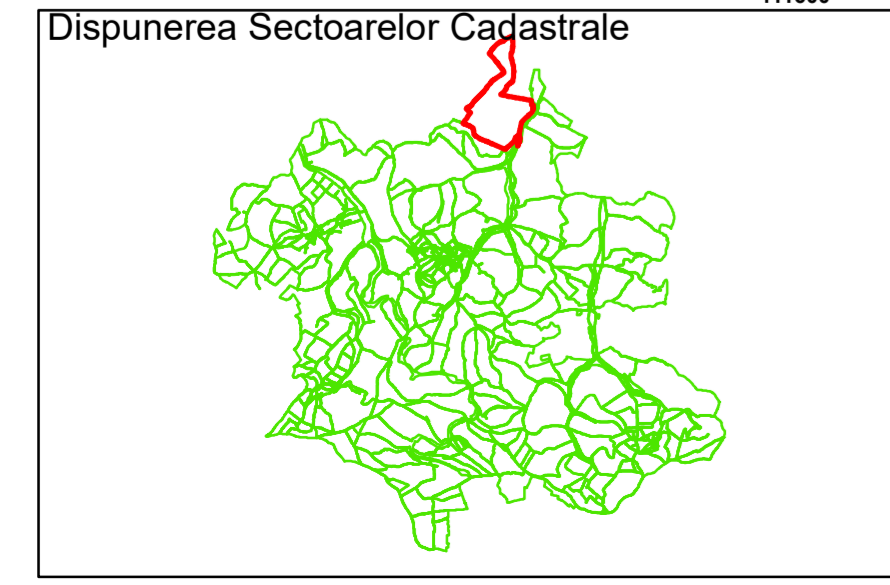

Comuna Cojocna
Județul Cluj
Sector Cadastral 9

Scara 1:1000, sistem de proiecție STEREO 70

COMUNA
APAHIDA

COMUNA
COJOCNA

9

Legendă

- Limită UAT
- Limită Intravilan
- Sector Cadastral
- Limită Imobil
- 3 Număr Sector Cadastral
- 458 Identificator Teren
- Institutii