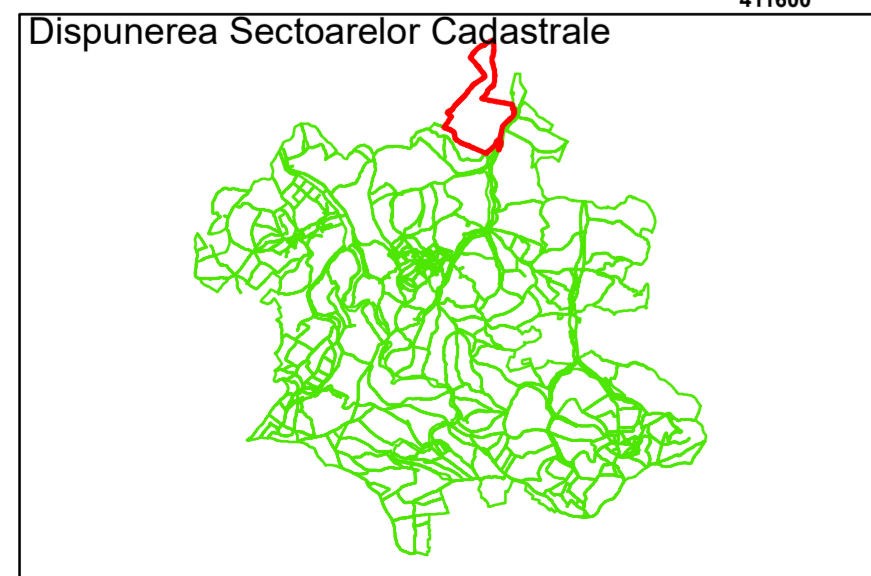

Executant: SC MEGAGIS SRL

Spre publicare

Data: noiembrie 2023

PLAN CADASTRAL

Comuna Cojocna
Județul Cluj
Sector Cadastral 9

Scara 1:1000, sistem de proiecție STEREO 70

Legendă

	Limită UAT		Număr Sector Cadastral
	Limită Intravilan	458	Identificator Teren
	Sector Cadastral		Institutii
	Limită Imobil		