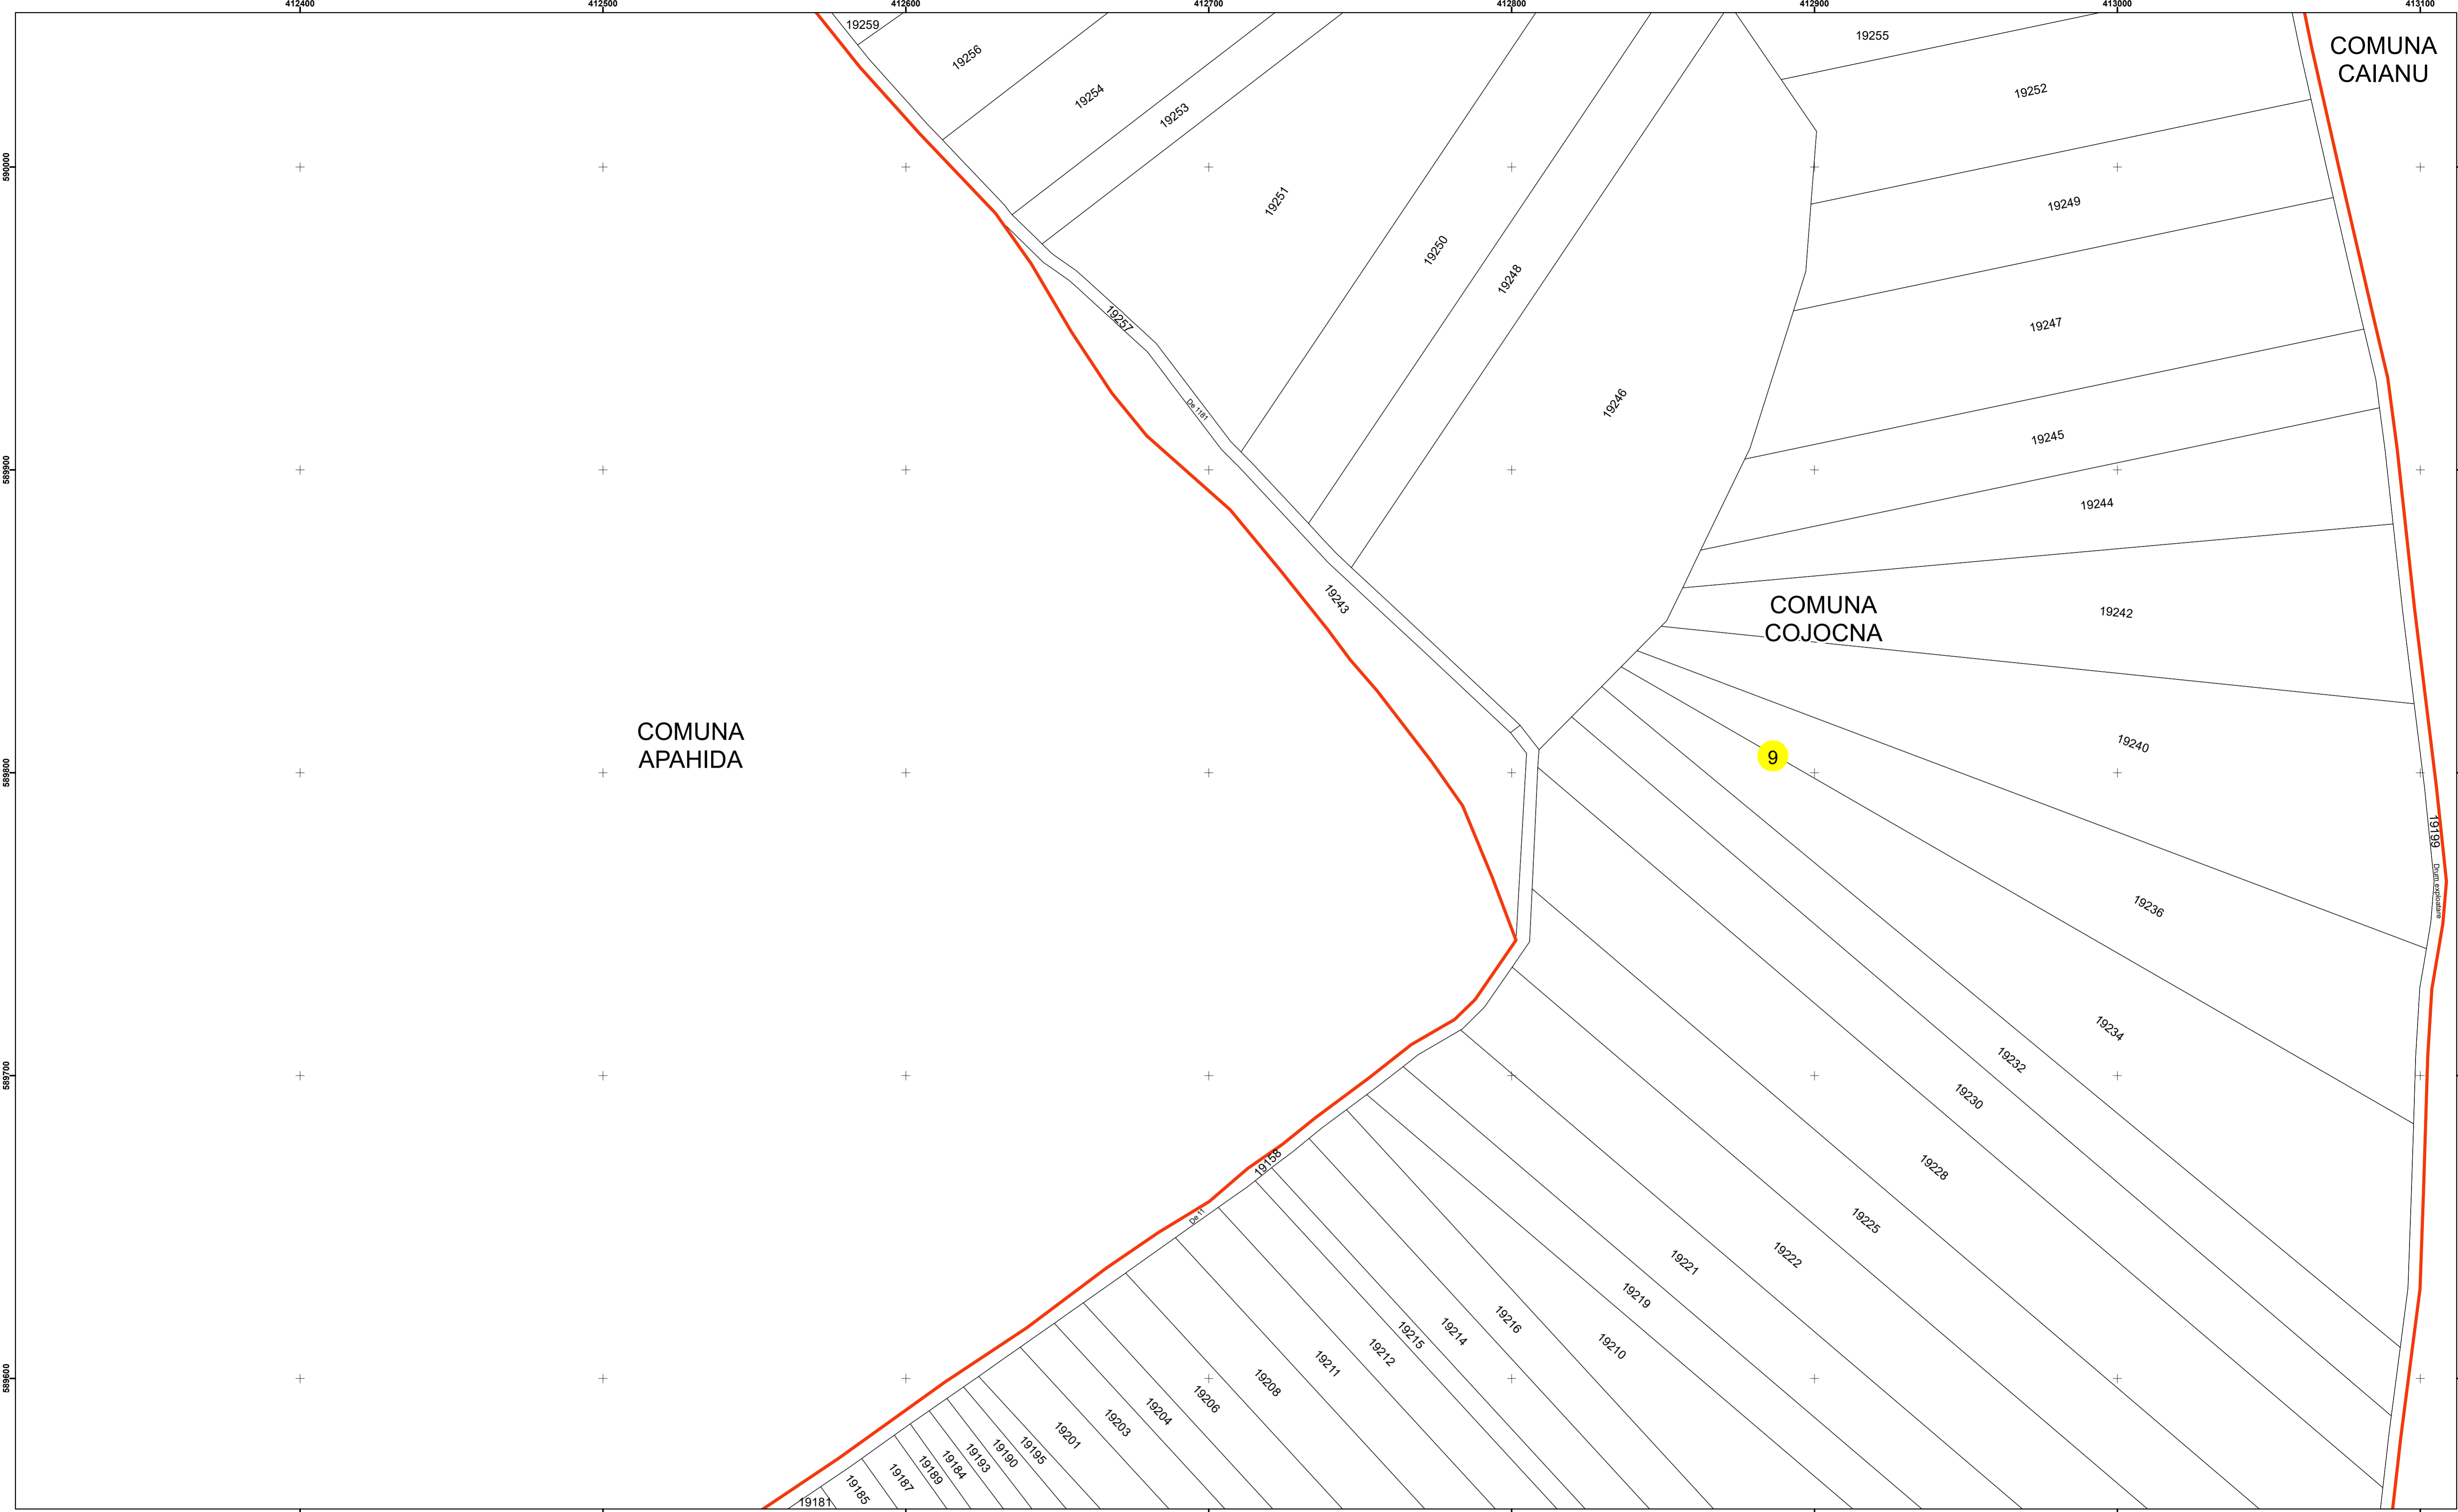

Comuna Cojocna
Județul Cluj
Sector Cadastral 9

Scara 1:1000, sistem de proiecție STEREO 70

Legendă

- Limită UAT
- Limită Intravilan
- Sector Cadastral
- Limită Imobil
- Număr Sector Cadastral
- 458 Identificator Teren
- Institutii

Executant: SC MEGAGIS SRL

Spre publicare

Data: noiembrie 2023

PLAN CADASTRAL

Comuna Cojocna
Județul Cluj
Sector Cadastral 9

Scara 1:1000, sistem de proiecție STEREO 70

Legendă

- Limită UAT
- Limită Intravilan
- Sector Cadastral
- Limită Imobil
- 3 Număr Sector Cadastral
- 458 Identificator Teren
- Institutii

Executant: SC MEGAGIS SRL

Spre publicare

Data: noiembrie 2023

PLAN CADASTRAL

Comuna Cojocna
Județul Cluj
Sector Cadastral 9

Scara 1:1000, sistem de proiecție STEREO 70

Legendă

- Limită UAT
- Limită Intravilan
- Sector Cadastral
- Limită Imobil
- 9 Număr Sector Cadastral
- 458 Identificator Teren
- Institutii