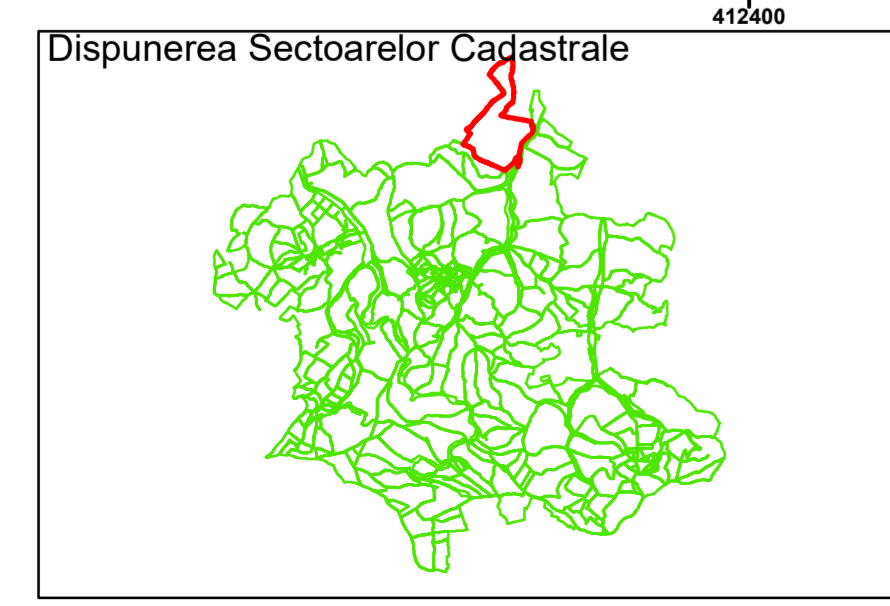

Executant: SC MEGAGIS SRL

Spre publicare

Data: noiembrie 2023

PLAN CADASTRAL

Comuna Cojocna
Județul Cluj
Sector Cadastral 9

Scara 1:1000, sistem de proiecție STEREO 70

Legendă

- Limită UAT
- Limită Intravilan
- Sector Cadastral
- Limită Imobil
- 3 Număr Sector Cadastral
- 458 Identificator Teren
- Institutii