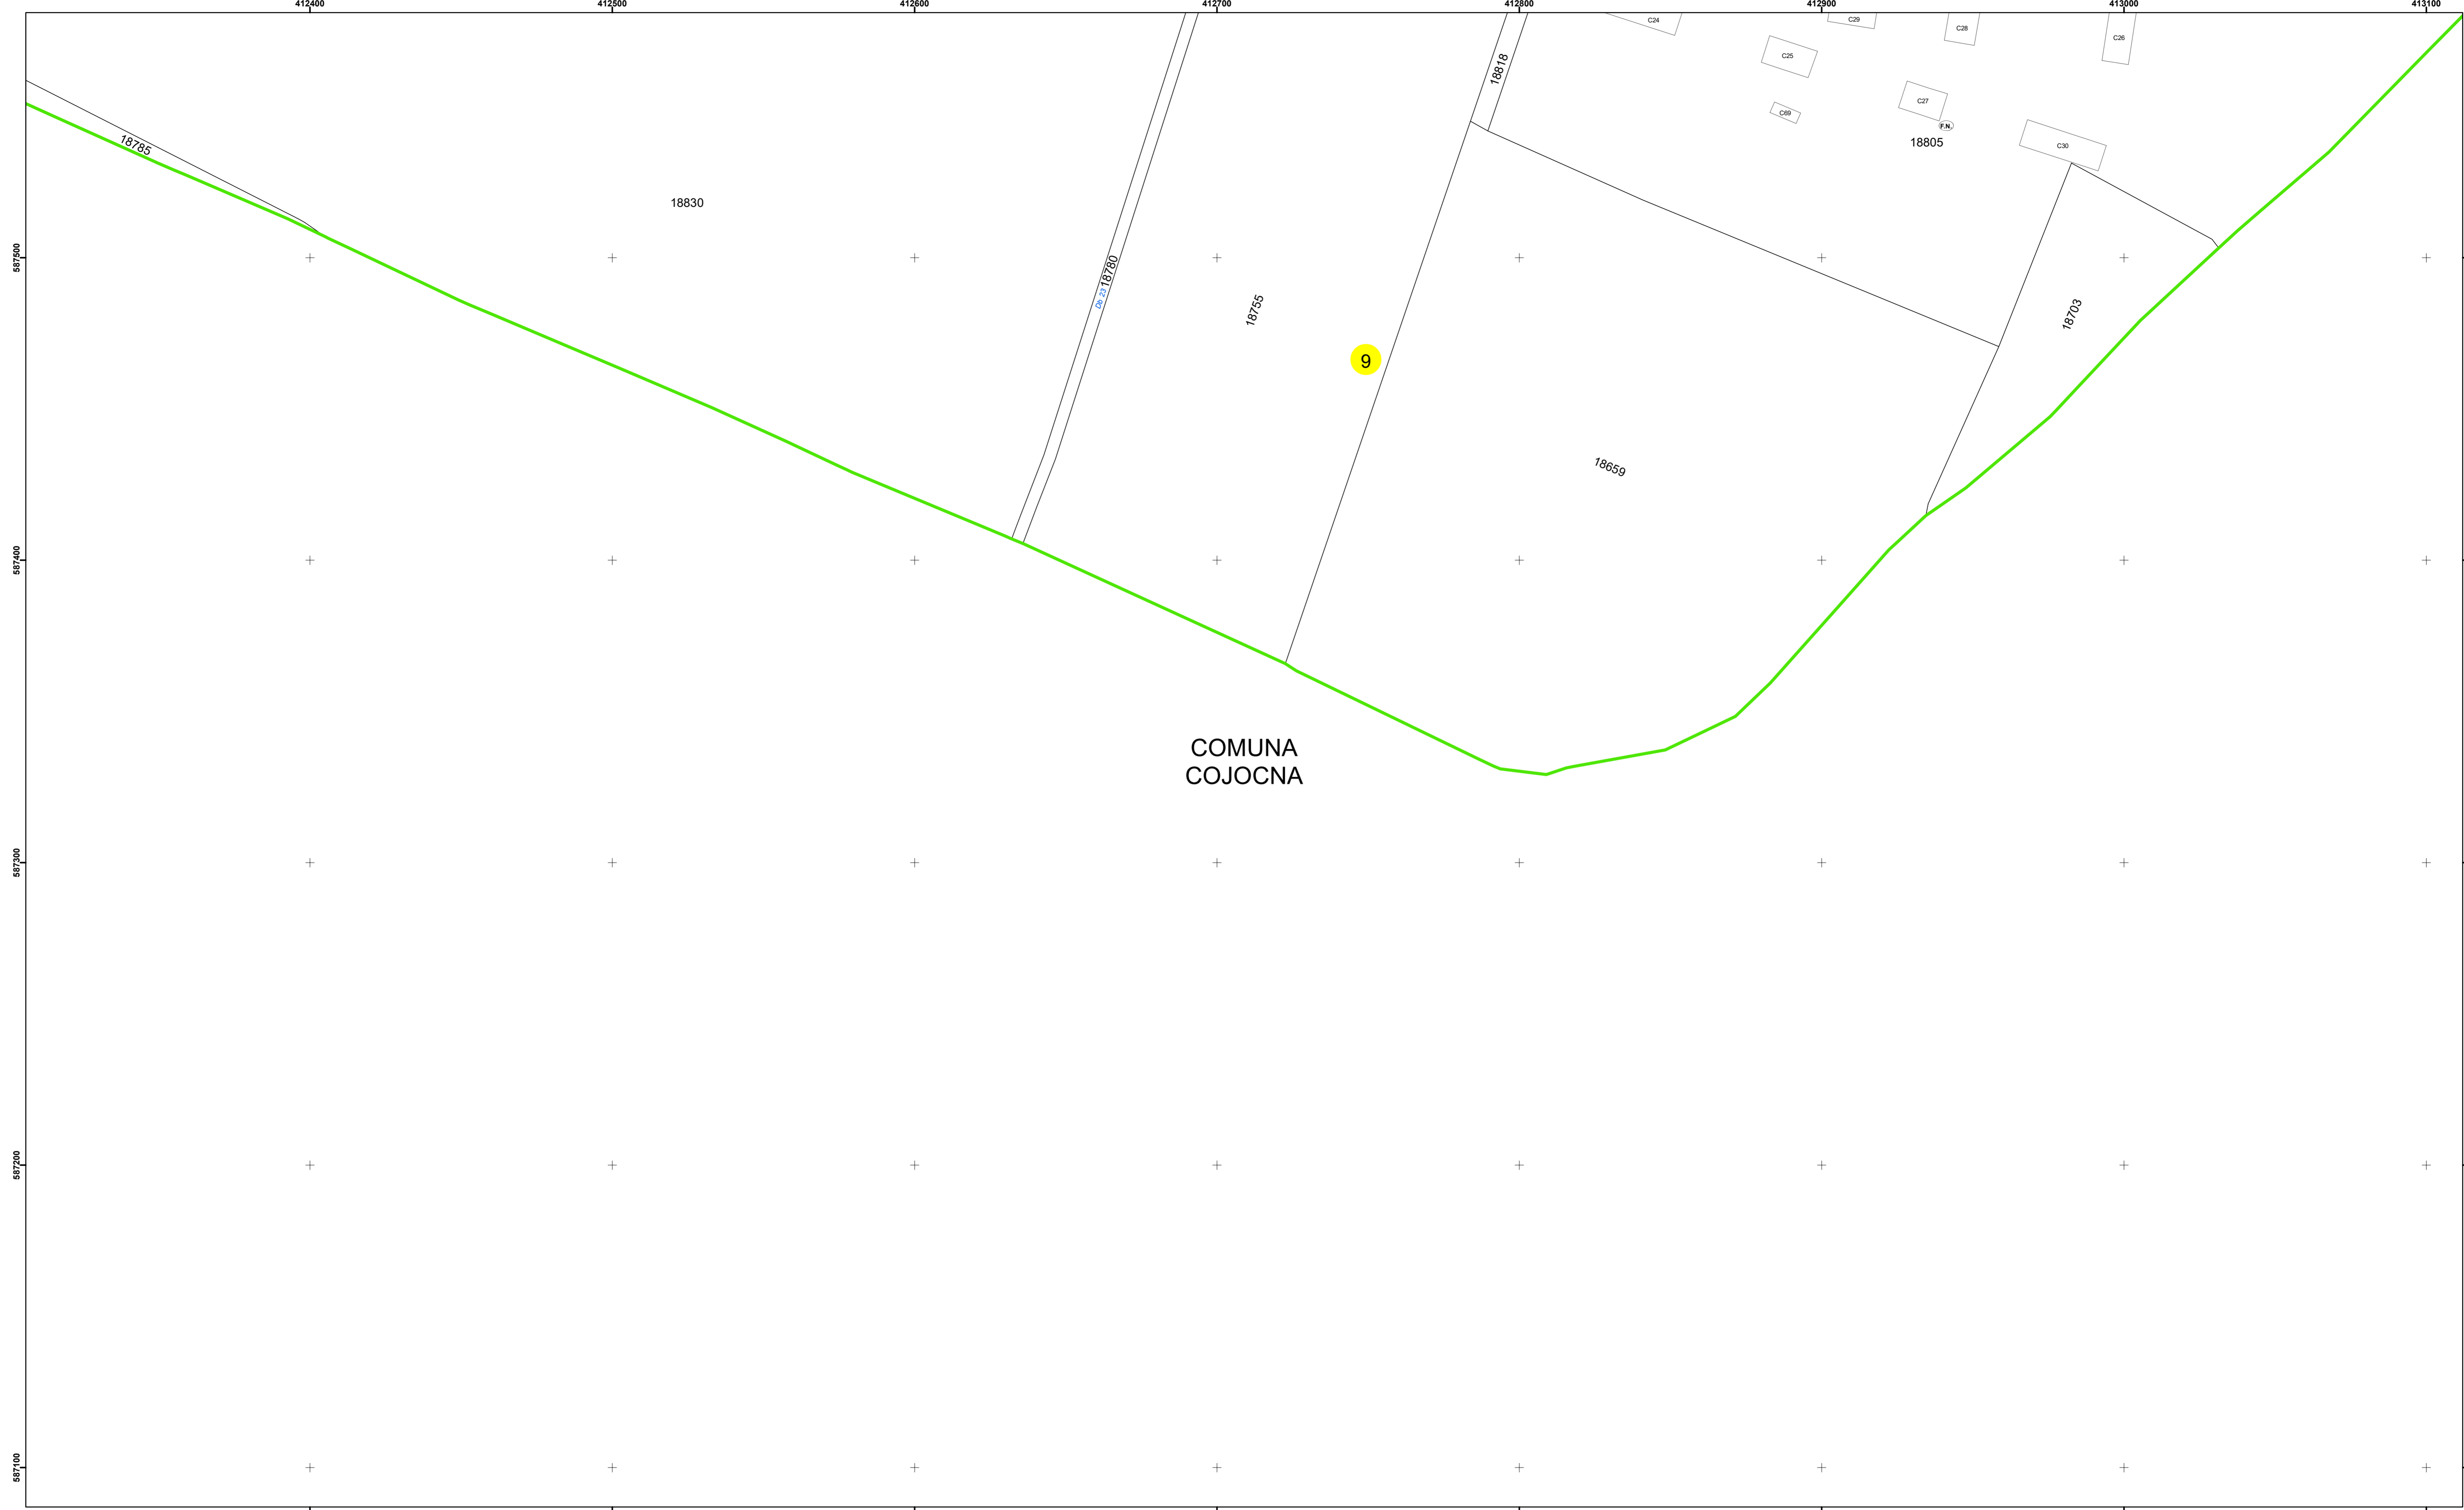

Executant: SC MEGAGIS SRL

Spre publicare

Data: noiembrie 2023

PLAN CADASTRAL

Comuna Cojocna
Județul Cluj
Sector Cadastral 9

Scara 1:1000, sistem de proiecție STEREO 70

Legendă

- Limită UAT
- Limită Intravilan
- Sector Cadastral
- Limită Imobil
- 9 Număr Sector Cadastral
- 458 Identificator Teren
- Institutii