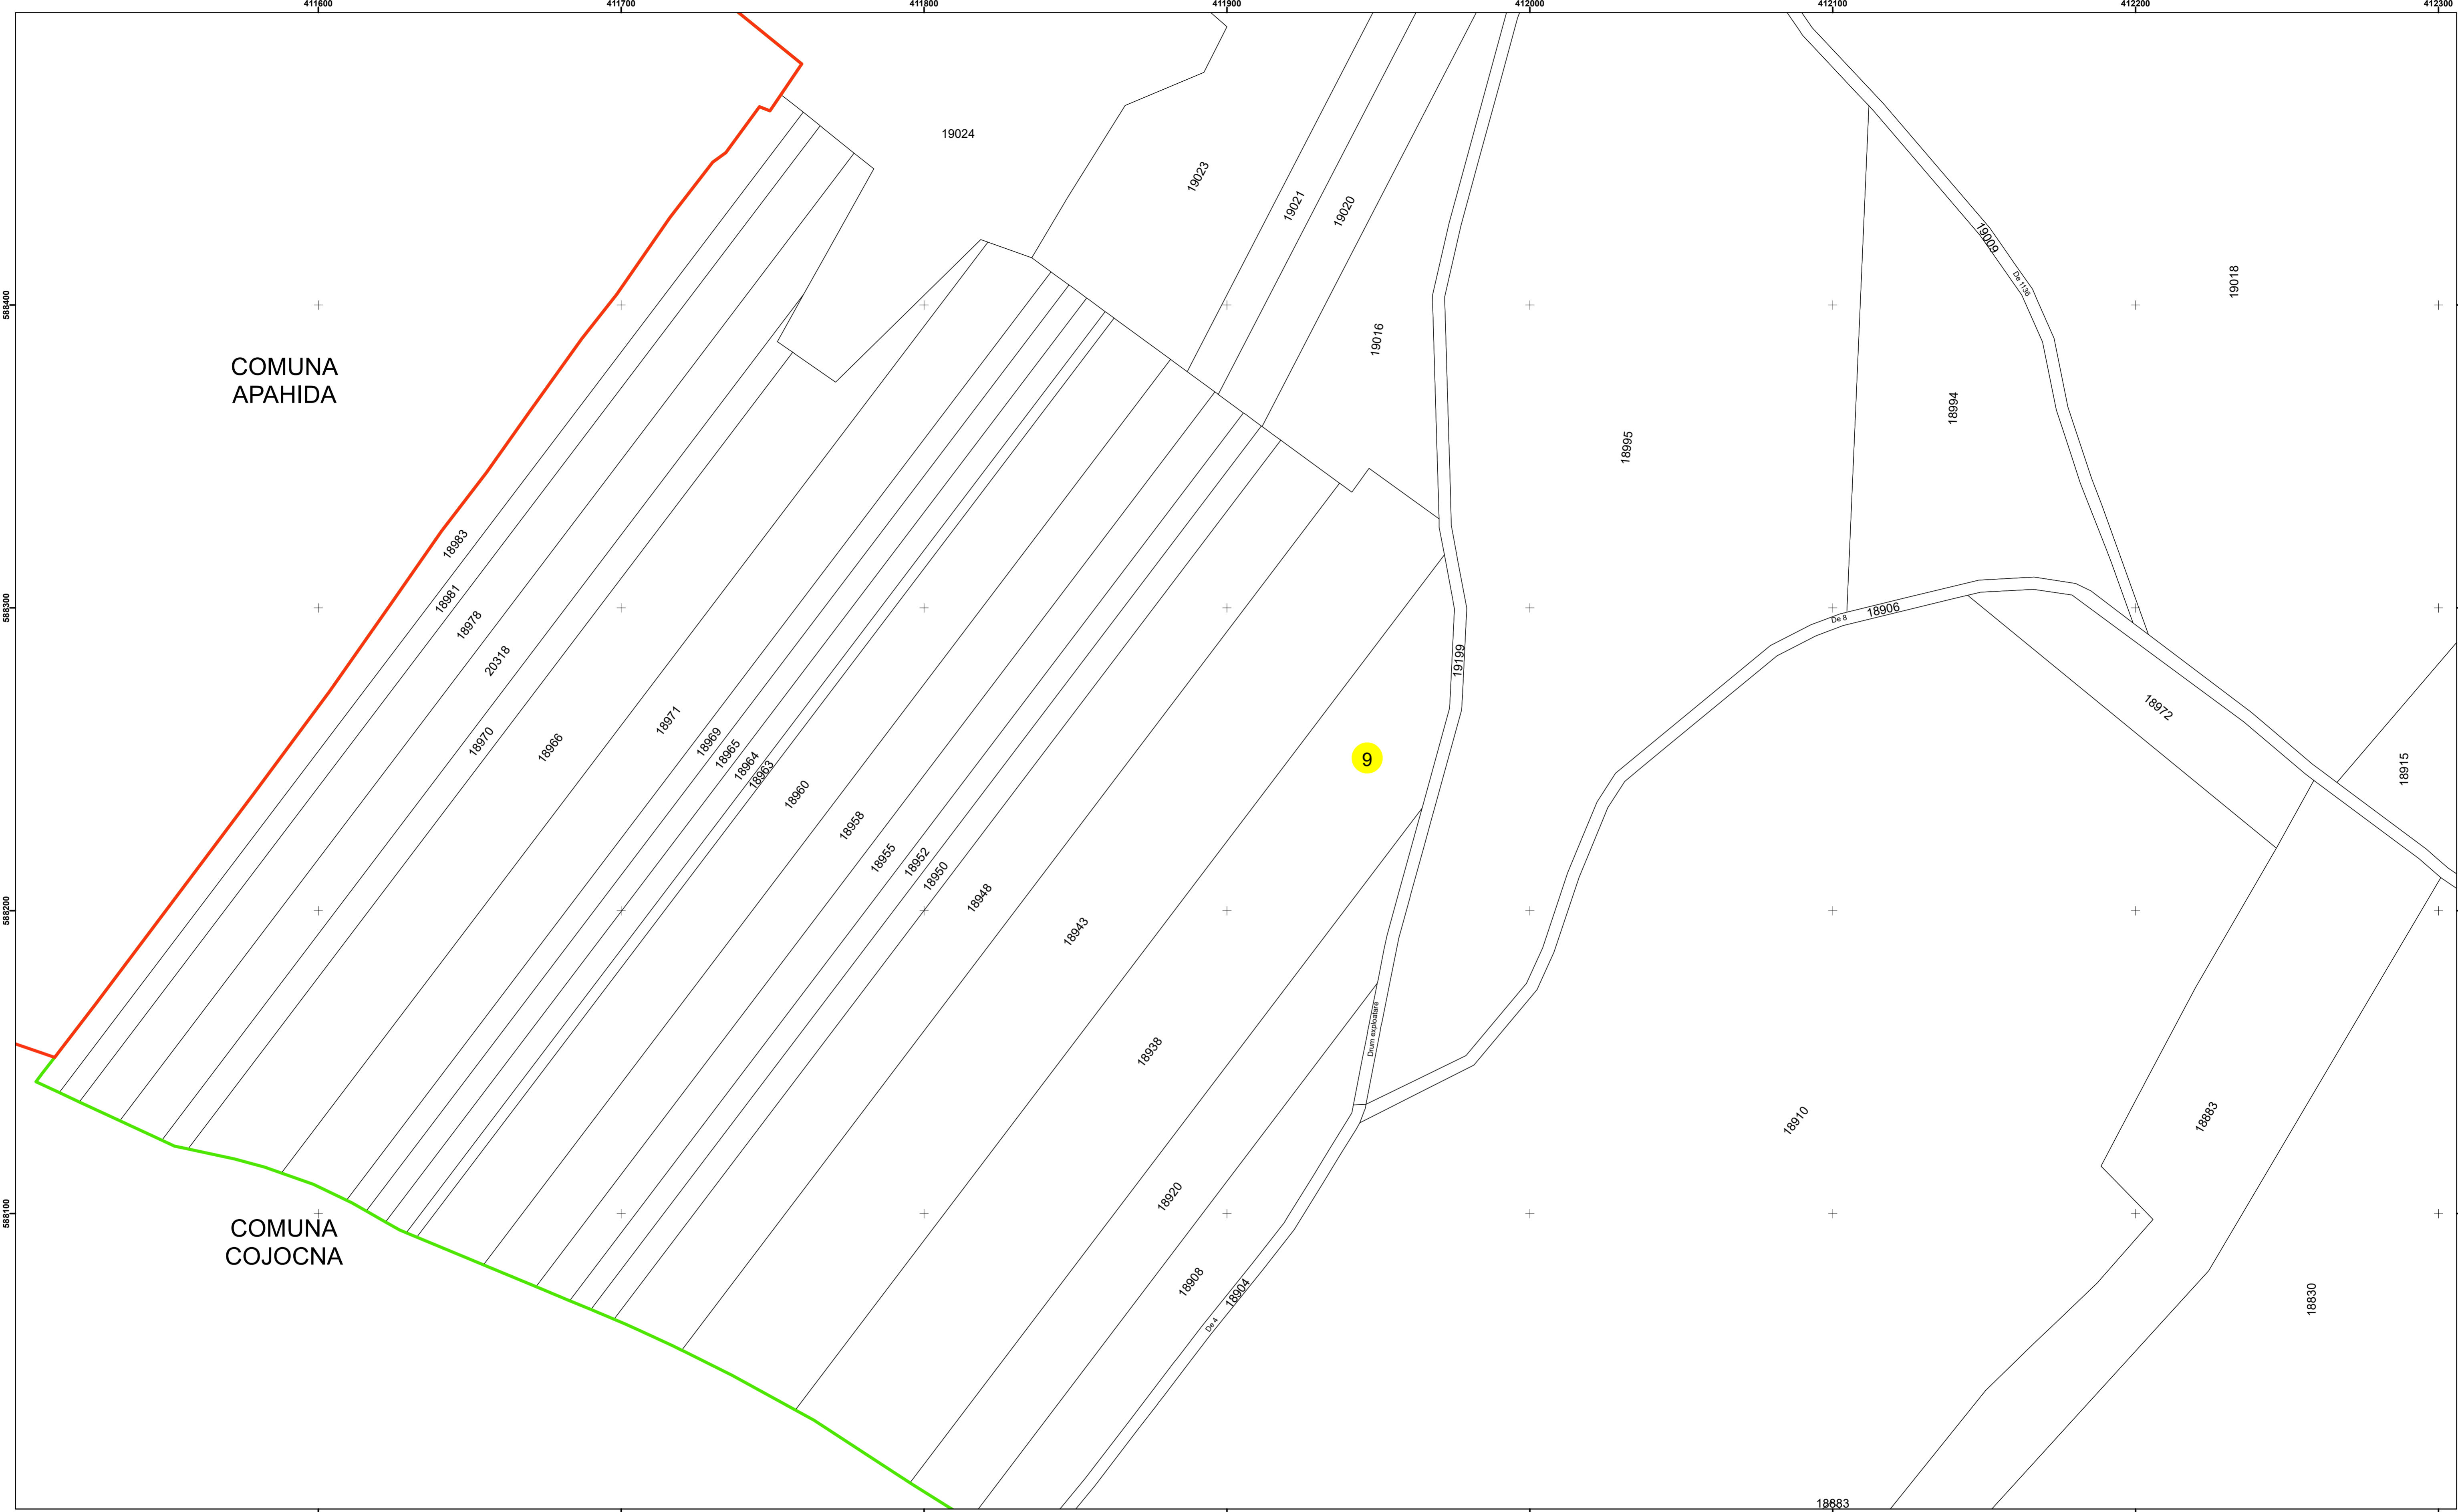

COMUNA
APAHIDA

COMUNA
COJOCNA

9