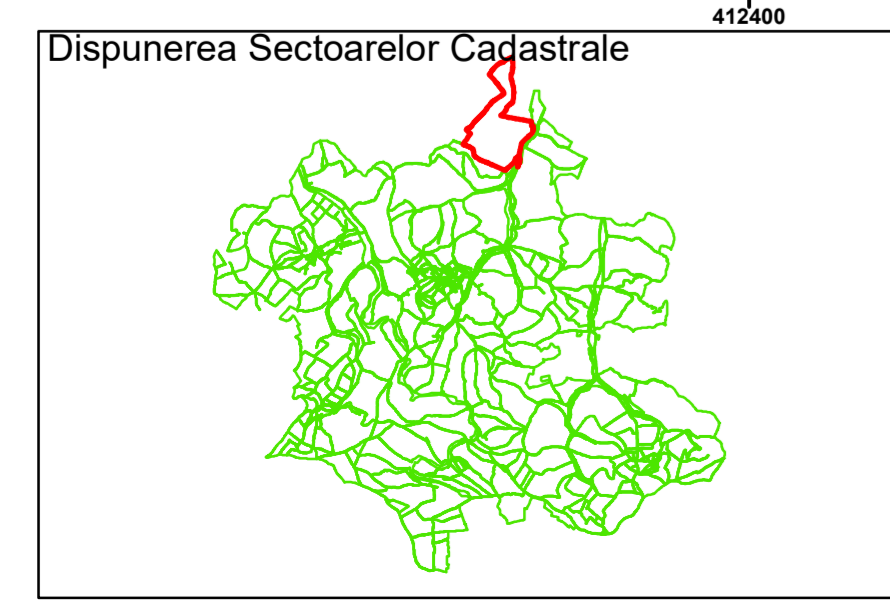

Comuna Cojocna
Județul Cluj
Sector Cadastral 9

Scara 1:1000, sistem de proiecție STEREO 70

Legendă

- Limită UAT
- Limită Intravilan
- Sector Cadastral
- Limită Imobil
- Număr Sector Cadastral
- 458 Identificator Teren
- Institutii

Executant: SC MEGAGIS SRL

Spre publicare

Data: noiembrie 2023

PLAN CADASTRAL

Comuna Cojocna
Județul Cluj
Sector Cadastral 9

Scara 1:1000, sistem de proiecție STEREO 70

Legendă

- Limită UAT
- Limită Intravilan
- Sector Cadastral
- Limită Imobil
- 3 Număr Sector Cadastral
- 458 Identificator Teren
- Institutii