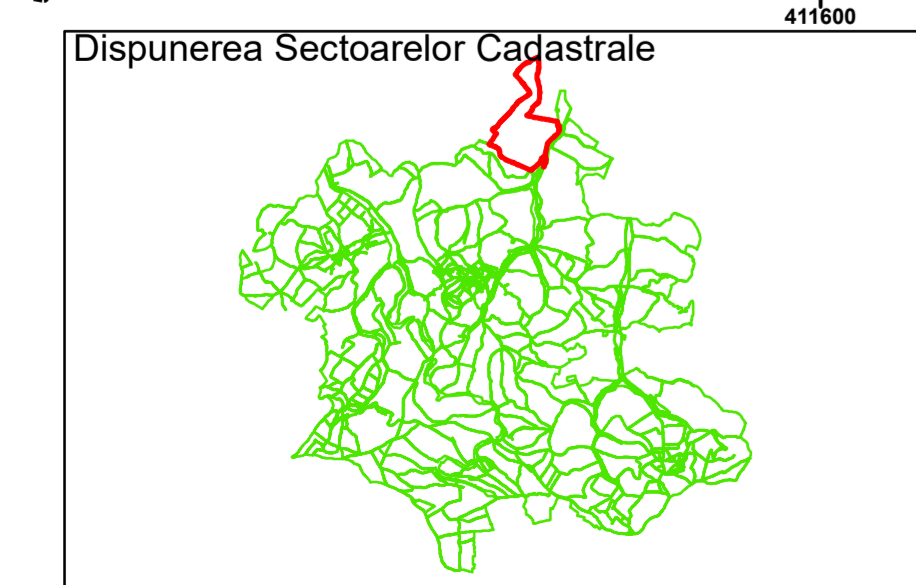

Executant: SC MEGAGIS SRL

Spre publicare

Data: noiembrie 2023

PLAN CADASTRAL

Comuna Cojocna
Județul Cluj
Sector Cadastral 9

Scara 1:1000, sistem de proiecție STEREO 70

Legendă

- Limită UAT
- Limită Intravilan
- Sector Cadastral
- Limită Imobil
- Număr Sector Cadastral
- 458 Identificator Teren
- Institutii