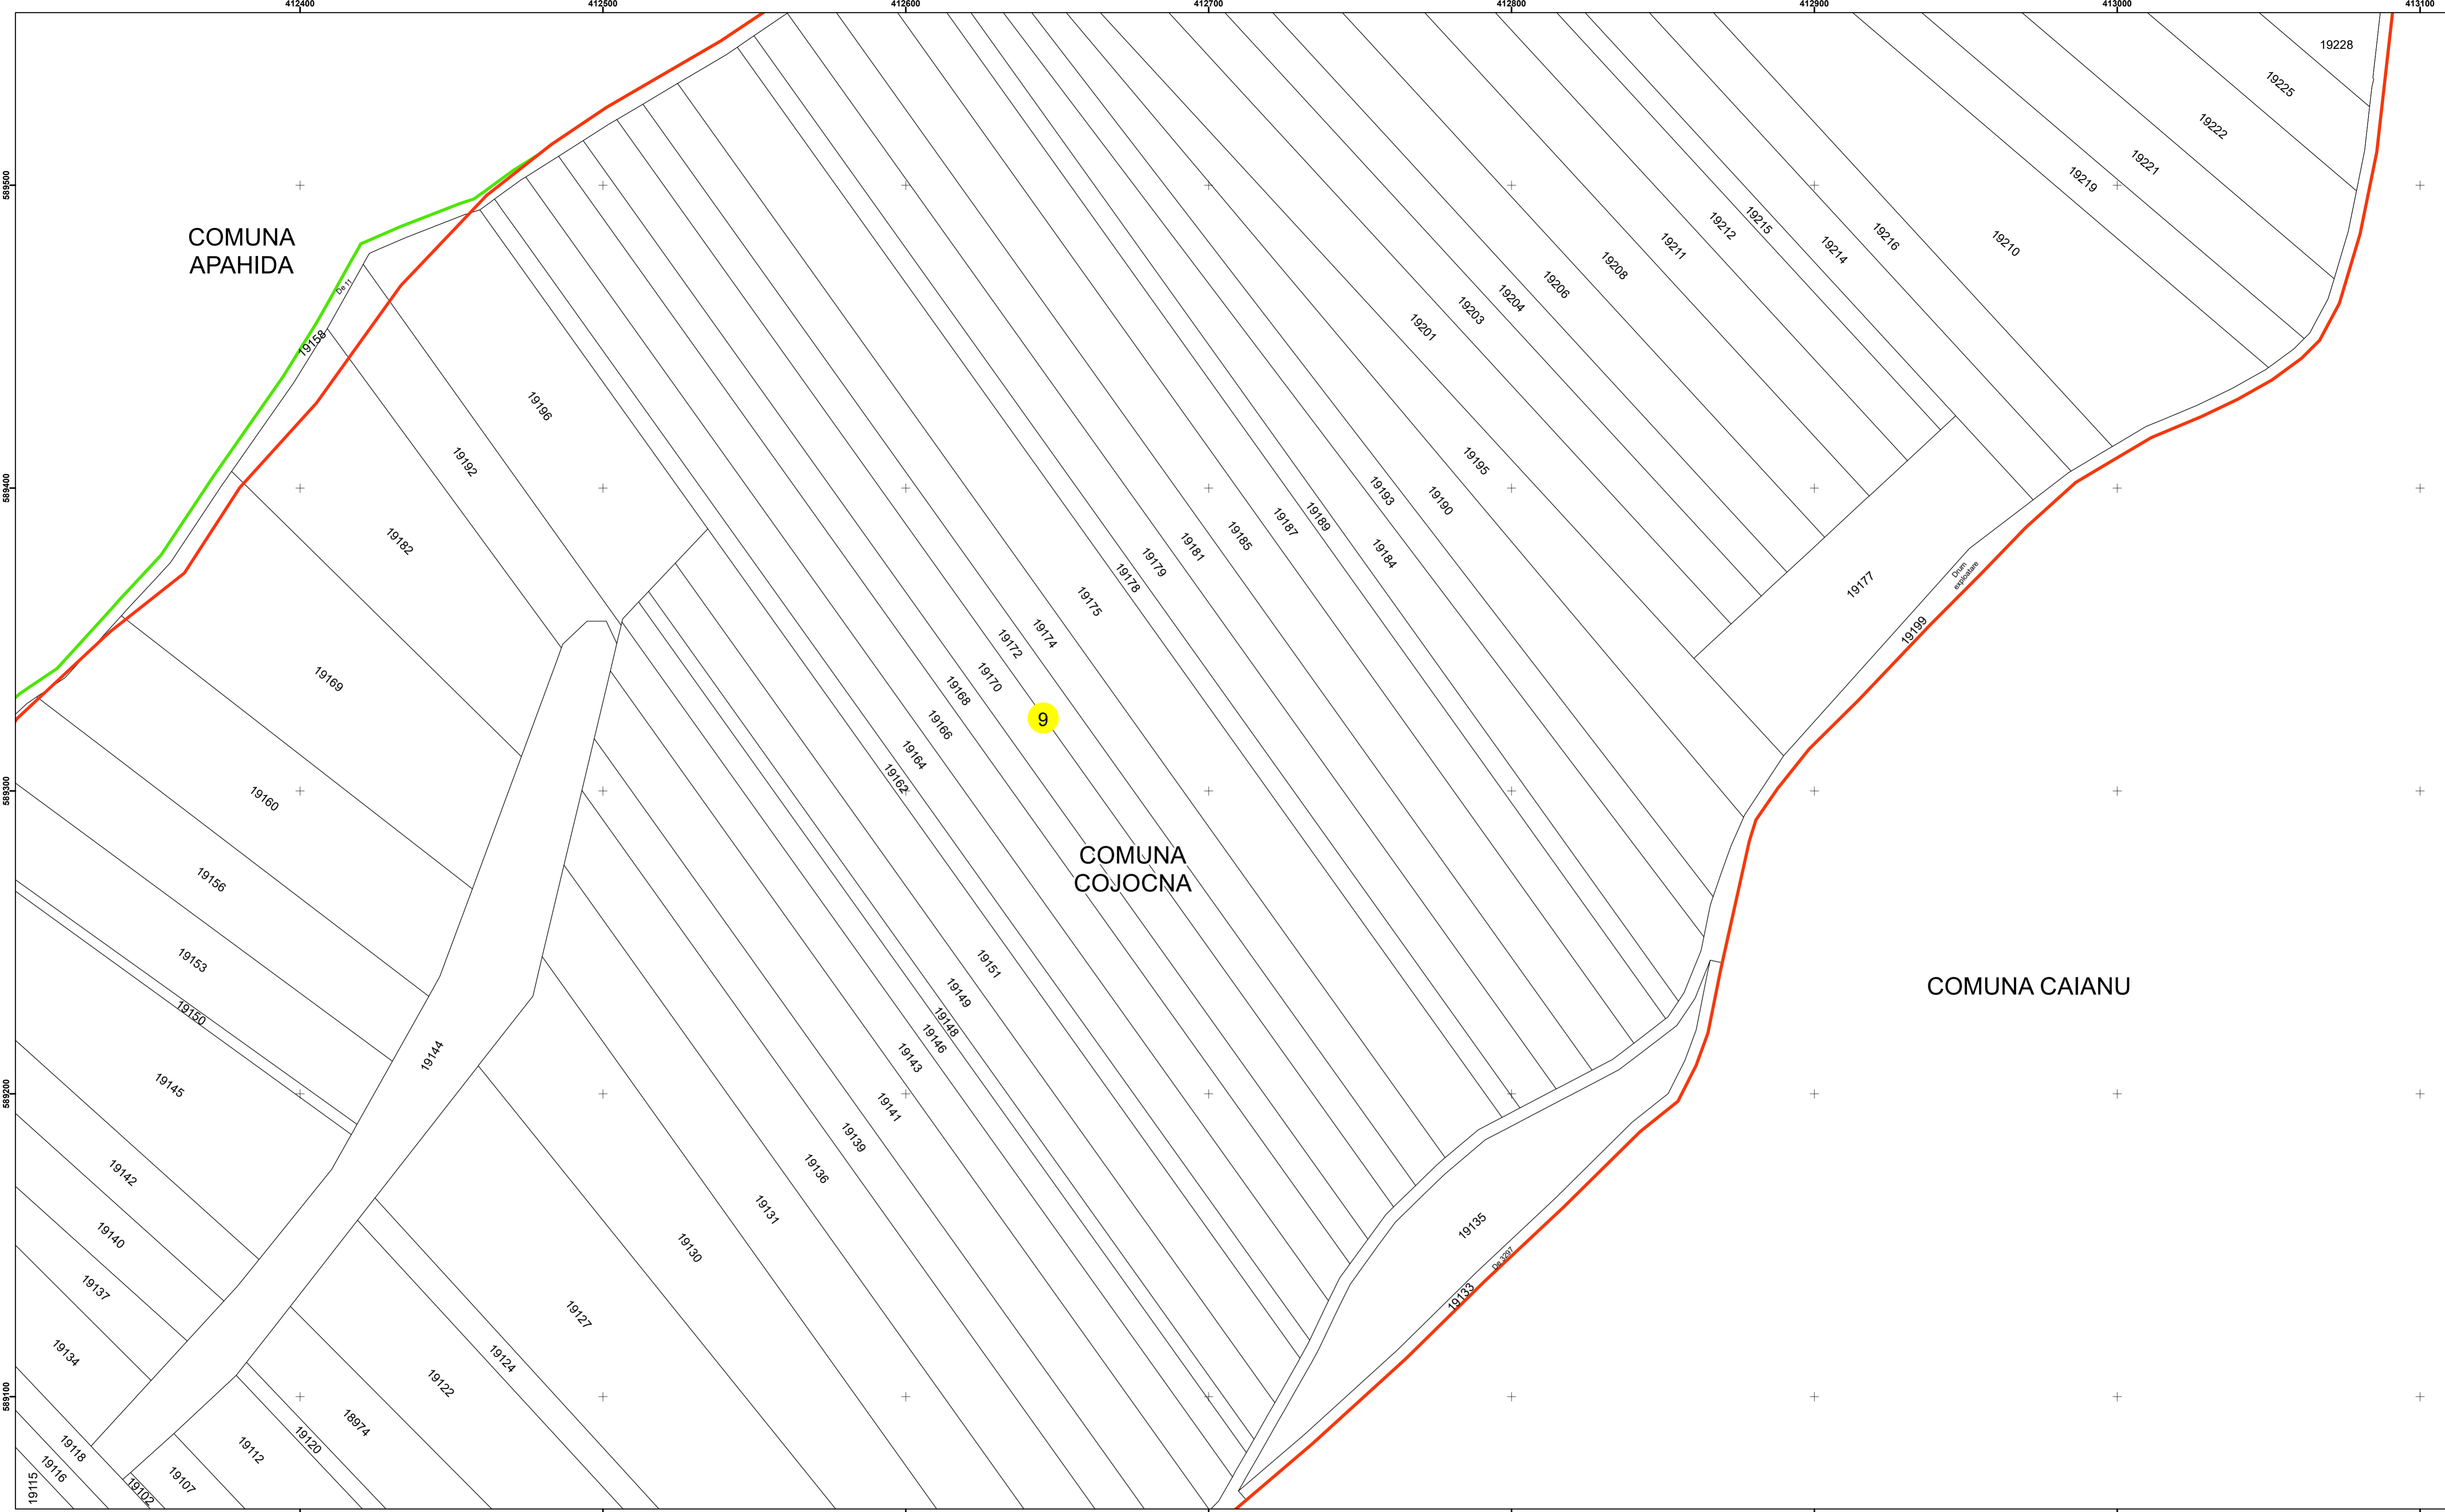

Executant: SC MEGAGIS SRL

Spre publicare

Data: noiembrie 2023

PLAN CADASTRAL

Comuna Cojocna
Județul Cluj
Sector Cadastral 9

Scara 1:1000, sistem de proiecție STEREO 70

Legendă

- Limită UAT
- Limită Intravilan
- Sector Cadastral
- Limită Imobil
- 9 Număr Sector Cadastral
- 458 Identificator Teren
- Institutii