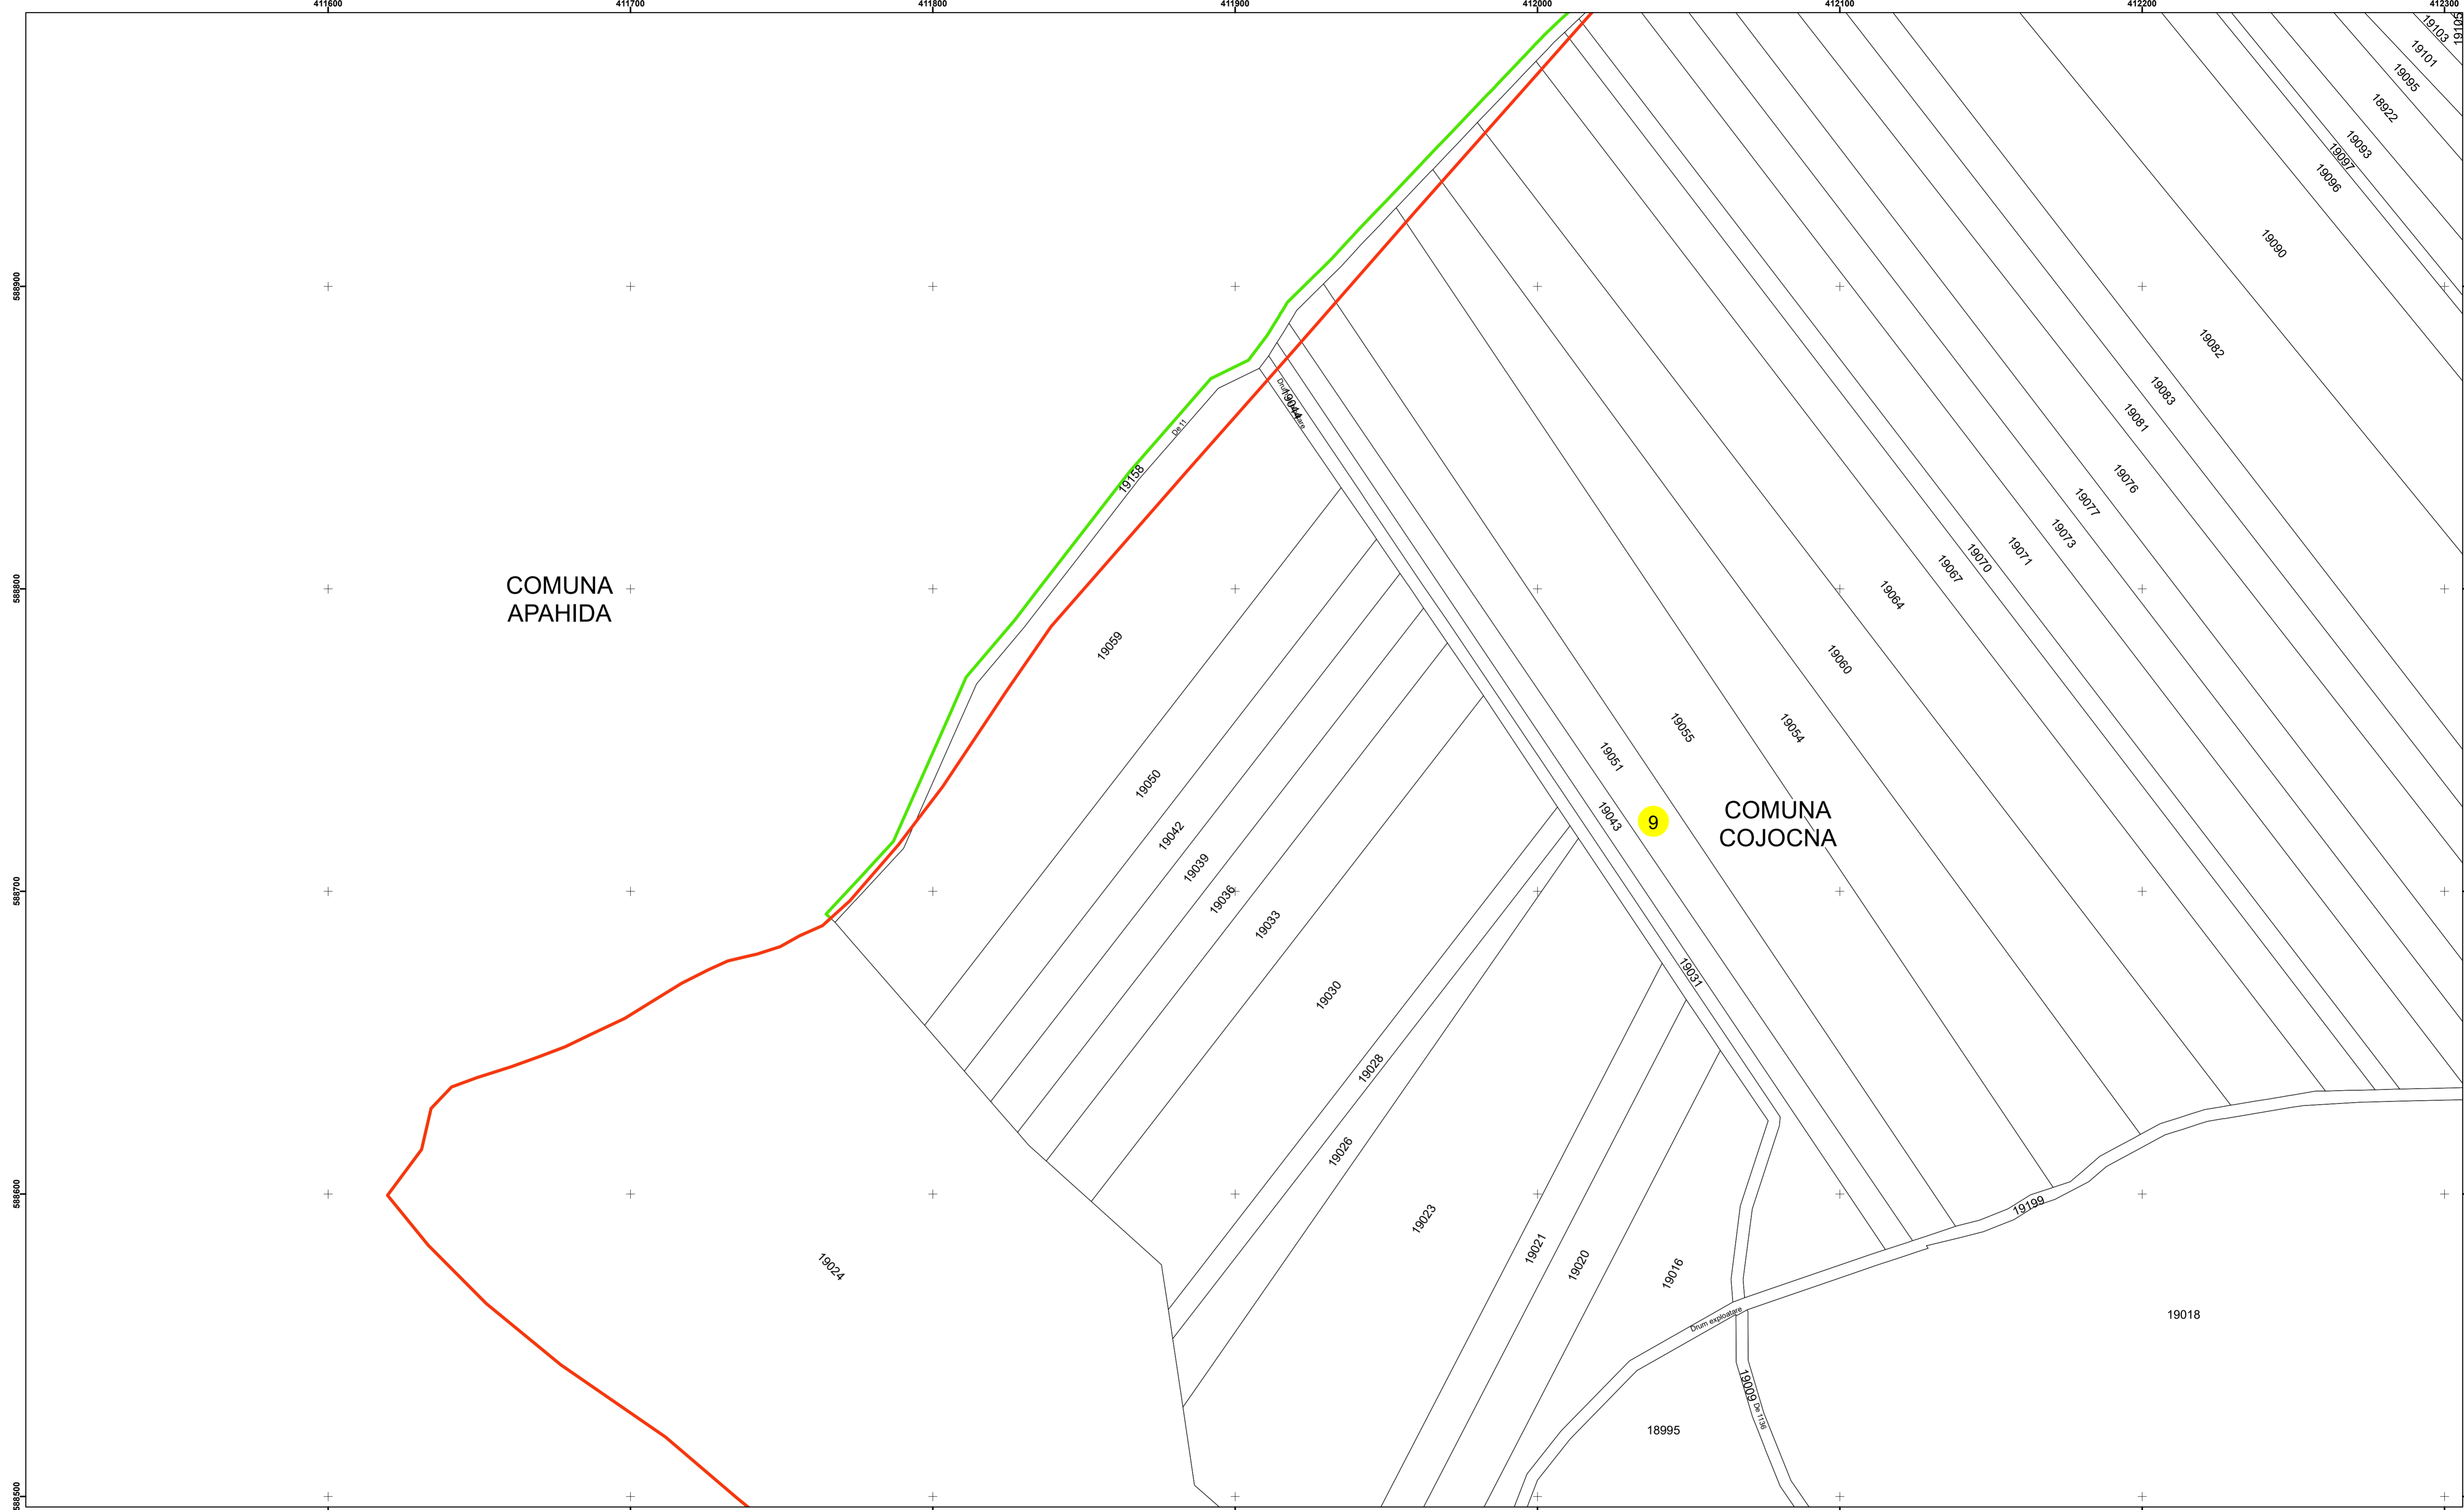

Executant: SC MEGAGIS SRL

Spre publicare

Data: noiembrie 2023

PLAN CADASTRAL

Comuna Cojocna
Județul Cluj
Sector Cadastral 9

Scara 1:1000, sistem de proiecție STEREO 70

Legendă

- Limită UAT
- Limită Intravilan
- Sector Cadastral
- Limită Imobil
- 3 Număr Sector Cadastral
- 458 Identificator Teren
- Institutii

Executant: SC MEGAGIS SRL

Spre publicare

Data: noiembrie 2023

PLAN CADASTRAL

Comuna Cojocna
Județul Cluj
Sector Cadastral 9

Scara 1:1000, sistem de proiecție STEREO 70

Legendă

- Limită UAT
- Limită Intravilan
- Sector Cadastral
- Limită Imobil
- Număr Sector Cadastral
- 458 Identificator Teren
- Institutii