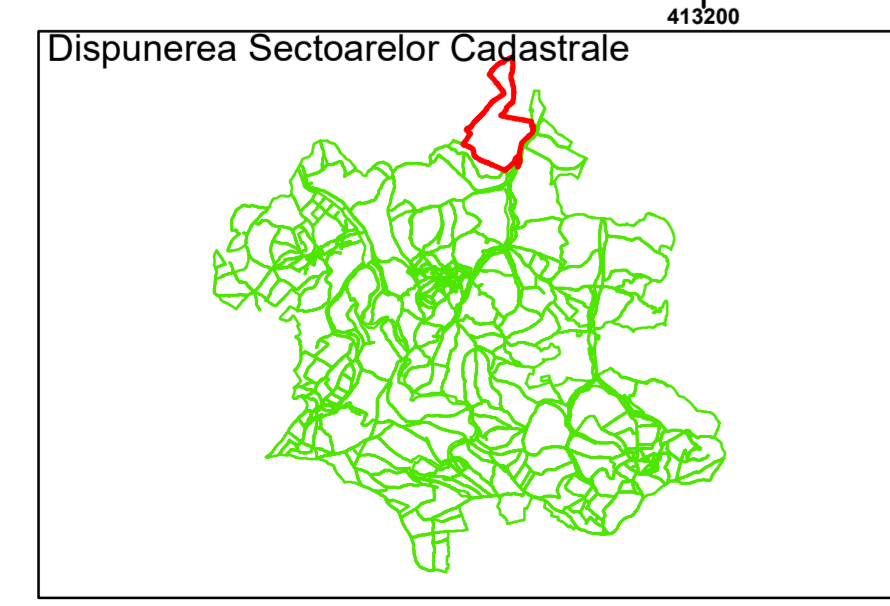

Executant: SC MEGAGIS SRL

Spre publicare

Data: noiembrie 2023

PLAN CADASTRAL

Comuna Cojocna
Județul Cluj
Sector Cadastral 9

Scara 1:1000, sistem de proiecție STEREO 70

Legendă

	Limită UAT		Număr Sector Cadastral
	Limită Intravilan	458	Identificator Teren
	Sector Cadastral		Institutii
	Limită Imobil		