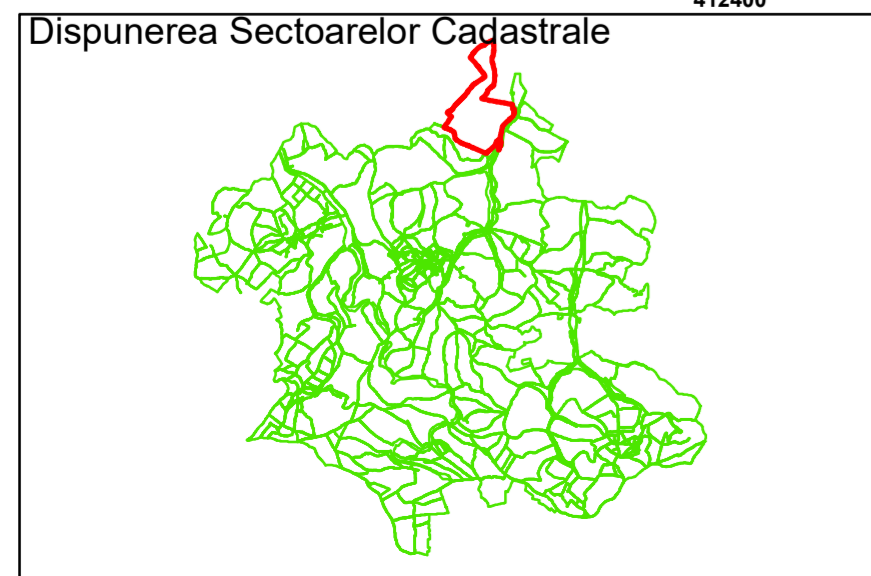

Comuna Cojocna
Județul Cluj
Sector Cadastral 9

Scara 1:1000, sistem de proiecție STEREO 70

COMUNA
COJOCNA

Legendă

	Limită UAT		Număr Sector Cadastral
	Limită Intravilan	458	Identificator Teren
	Sector Cadastral		Institutii
	Limită Imobil		

Executant: SC MEGAGIS SRL

Spre publicare

Data: noiembrie 2023

PLAN CADASTRAL

Comuna Cojocna
Județul Cluj
Sector Cadastral 9

Scara 1:1000, sistem de proiecție STEREO 70

Legendă

- Limită UAT
- Limită Intravilan
- Sector Cadastral
- Limită Imobil
- 9 Număr Sector Cadastral
- 458 Identificator Teren
- Institutii