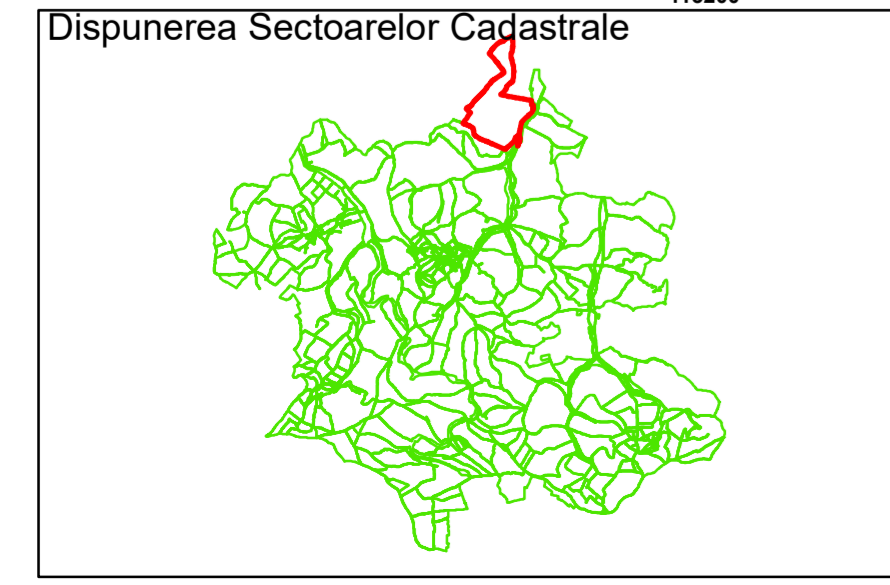

Legendă

- Limită UAT
- Limită Intravilan
- Sector Cadastral
- Limită Imobil
- Număr Sector Cadastral
- 458 Identificator Teren
- Institutii

Executant: SC MEGAGIS SRL

Spre publicare

Data: noiembrie 2023

PLAN CADASTRAL

Comuna Cojocna
Județul Cluj
Sector Cadastral 9

Scara 1:1000, sistem de proiecție STEREO 70

COMUNA
COJOCNA

Legendă

	Limită UAT		Număr Sector Cadastral
	Limită Intravilan	458	Identificator Teren
	Sector Cadastral		Institutii
	Limită Imobil		