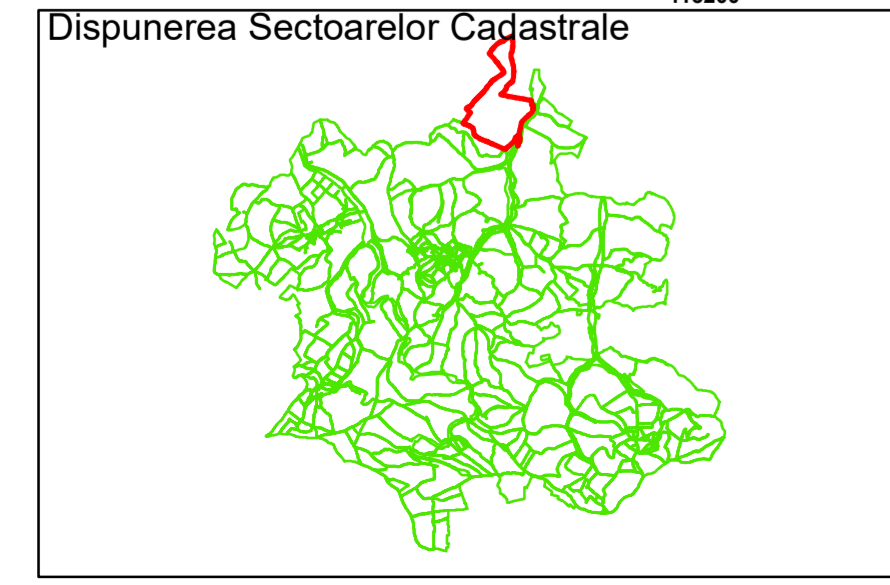

Executant: SC MEGAGIS SRL

Spre publicare

Data: noiembrie 2023

PLAN CADASTRAL

Comuna Cojocna
Județul Cluj
Sector Cadastral 9

Scara 1:1000, sistem de proiecție STEREO 70

COMUNA CAIANU

COMUNA
COJOCNA