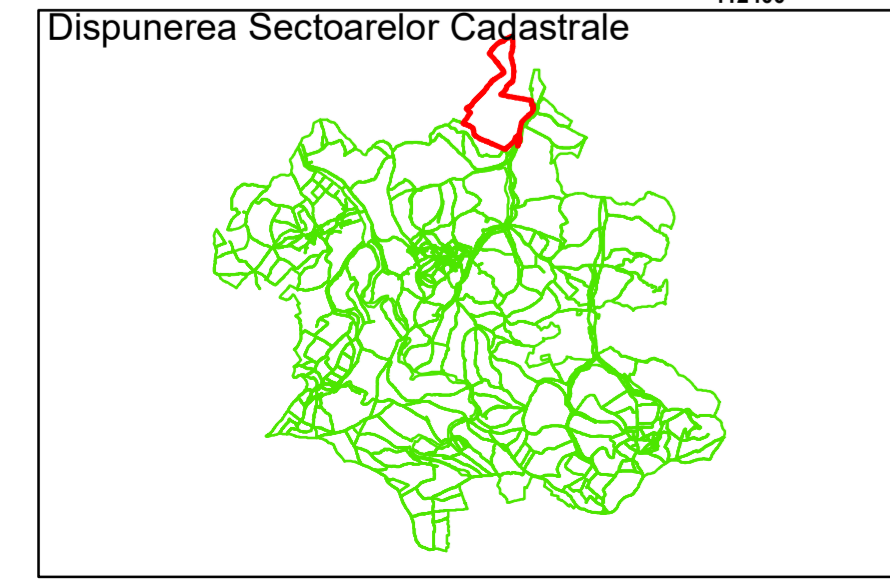

Legendă

	Limită UAT		Număr Sector Cadastral
	Limită Intravilan	458	Identificator Teren
	Sector Cadastral		Institutii
	Limită Imobil		

Executant: SC MEGAGIS SRL

Spre publicare

Data: noiembrie 2023

PLAN CADASTRAL

Comuna Cojocna
Județul Cluj
Sector Cadastral 9

Scara 1:1000, sistem de proiecție STEREO 70

Legendă

- Limită UAT
- Limită Intravilan
- Sector Cadastral
- Limită Imobil
- Număr Sector Cadastral
- 458 Identificator Teren
- Institutii

Executant: SC MEGAGIS SRL

Spre publicare

Data: noiembrie 2023

PLAN CADASTRAL

Comuna Cojocna
Județul Cluj
Sector Cadastral 9

Scara 1:1000, sistem de proiecție STEREO 70

Legendă

- Limită UAT
- Limită Intravilan
- Sector Cadastral
- Limită Imobil
- 3 Număr Sector Cadastral
- 458 Identificator Teren
- Institutii

Comuna Cojocna
Județul Cluj
Sector Cadastral 9

Scara 1:1000, sistem de proiecție STEREO 70

COMUNA
COJOCNA

Legendă

	Limită UAT		Număr Sector Cadastral
	Limită Intravilan	458	Identificator Teren
	Sector Cadastral		Institutii
	Limită Imobil		